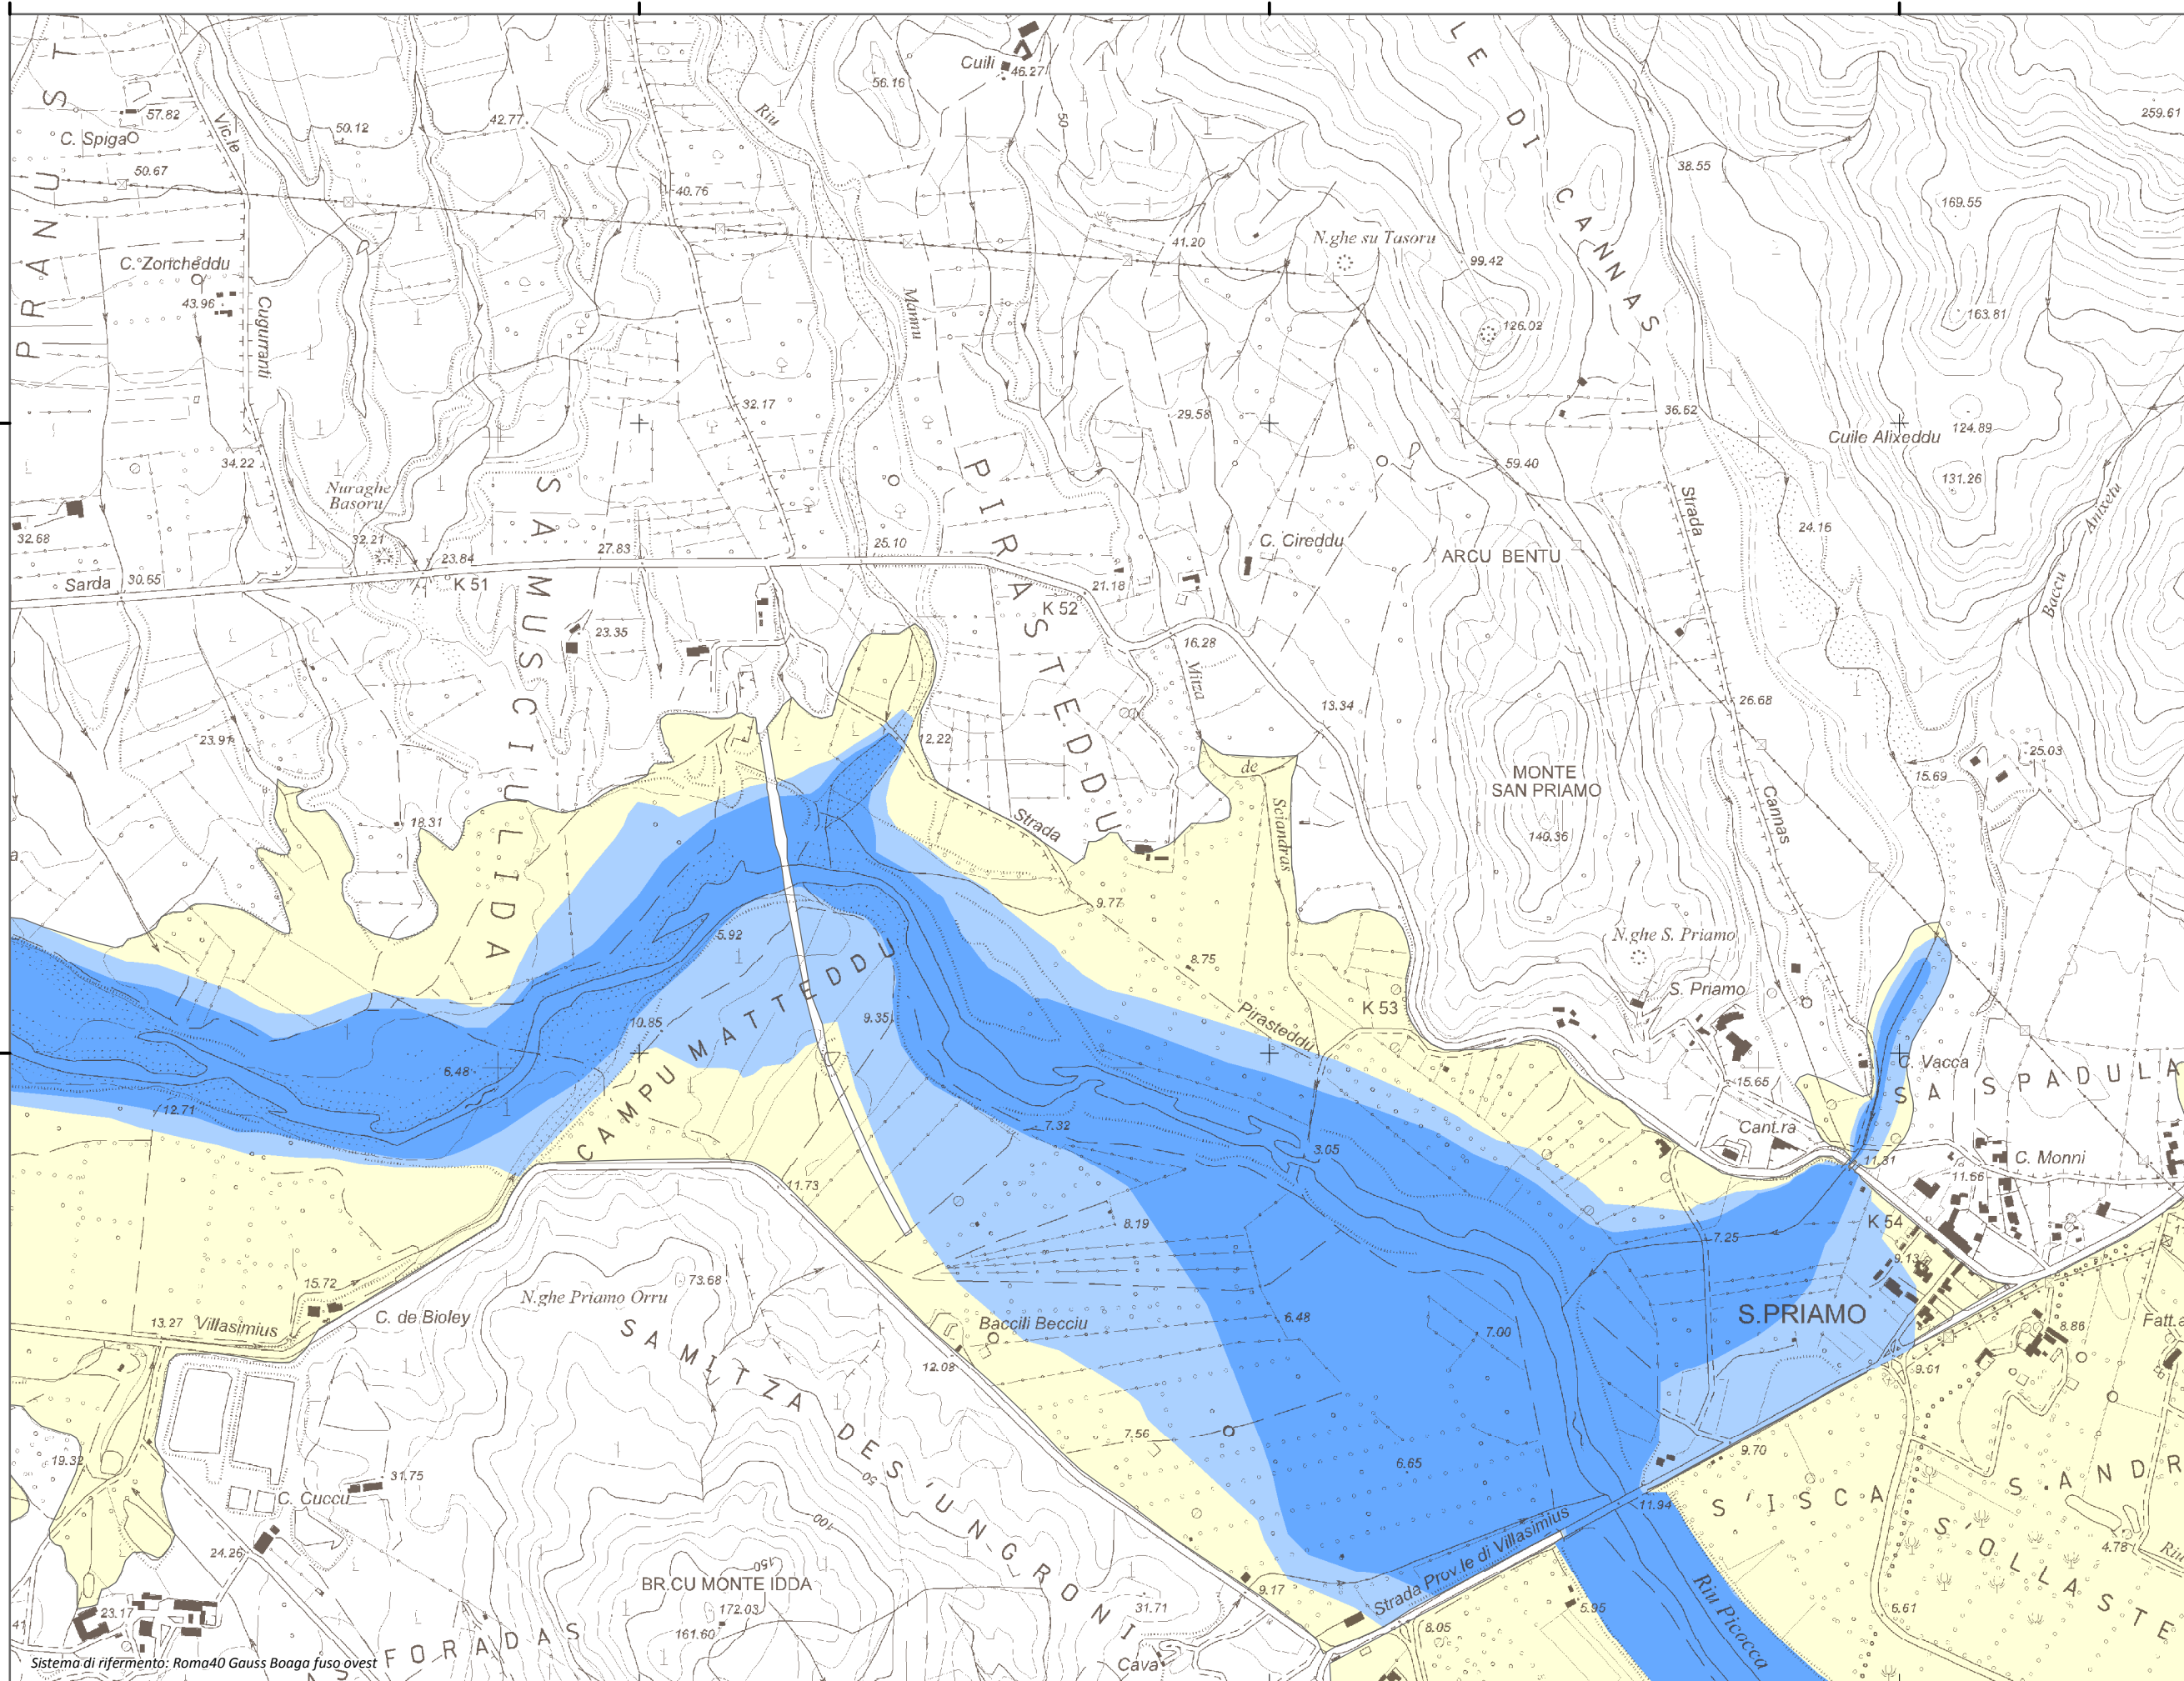

#### Mapa della Pericolosità da alluvione

Tavola:

**Hi-0308**

##### Classi di Pericolosità

- P3 - Elevata  
Tr ≤ 50 anni
- P2 - Media  
50 < Tr ≤ 200 anni
- P1 - Bassa  
Tr > 200 anni

Sub Bacino:

7: Flumendosa-Campidano-Cixerri

Data:

Luglio 2015

Revisione:

1.00

Scala 1:10.000

Sistema di riferimento: Roma40 Gauss Boaga fuso ovest