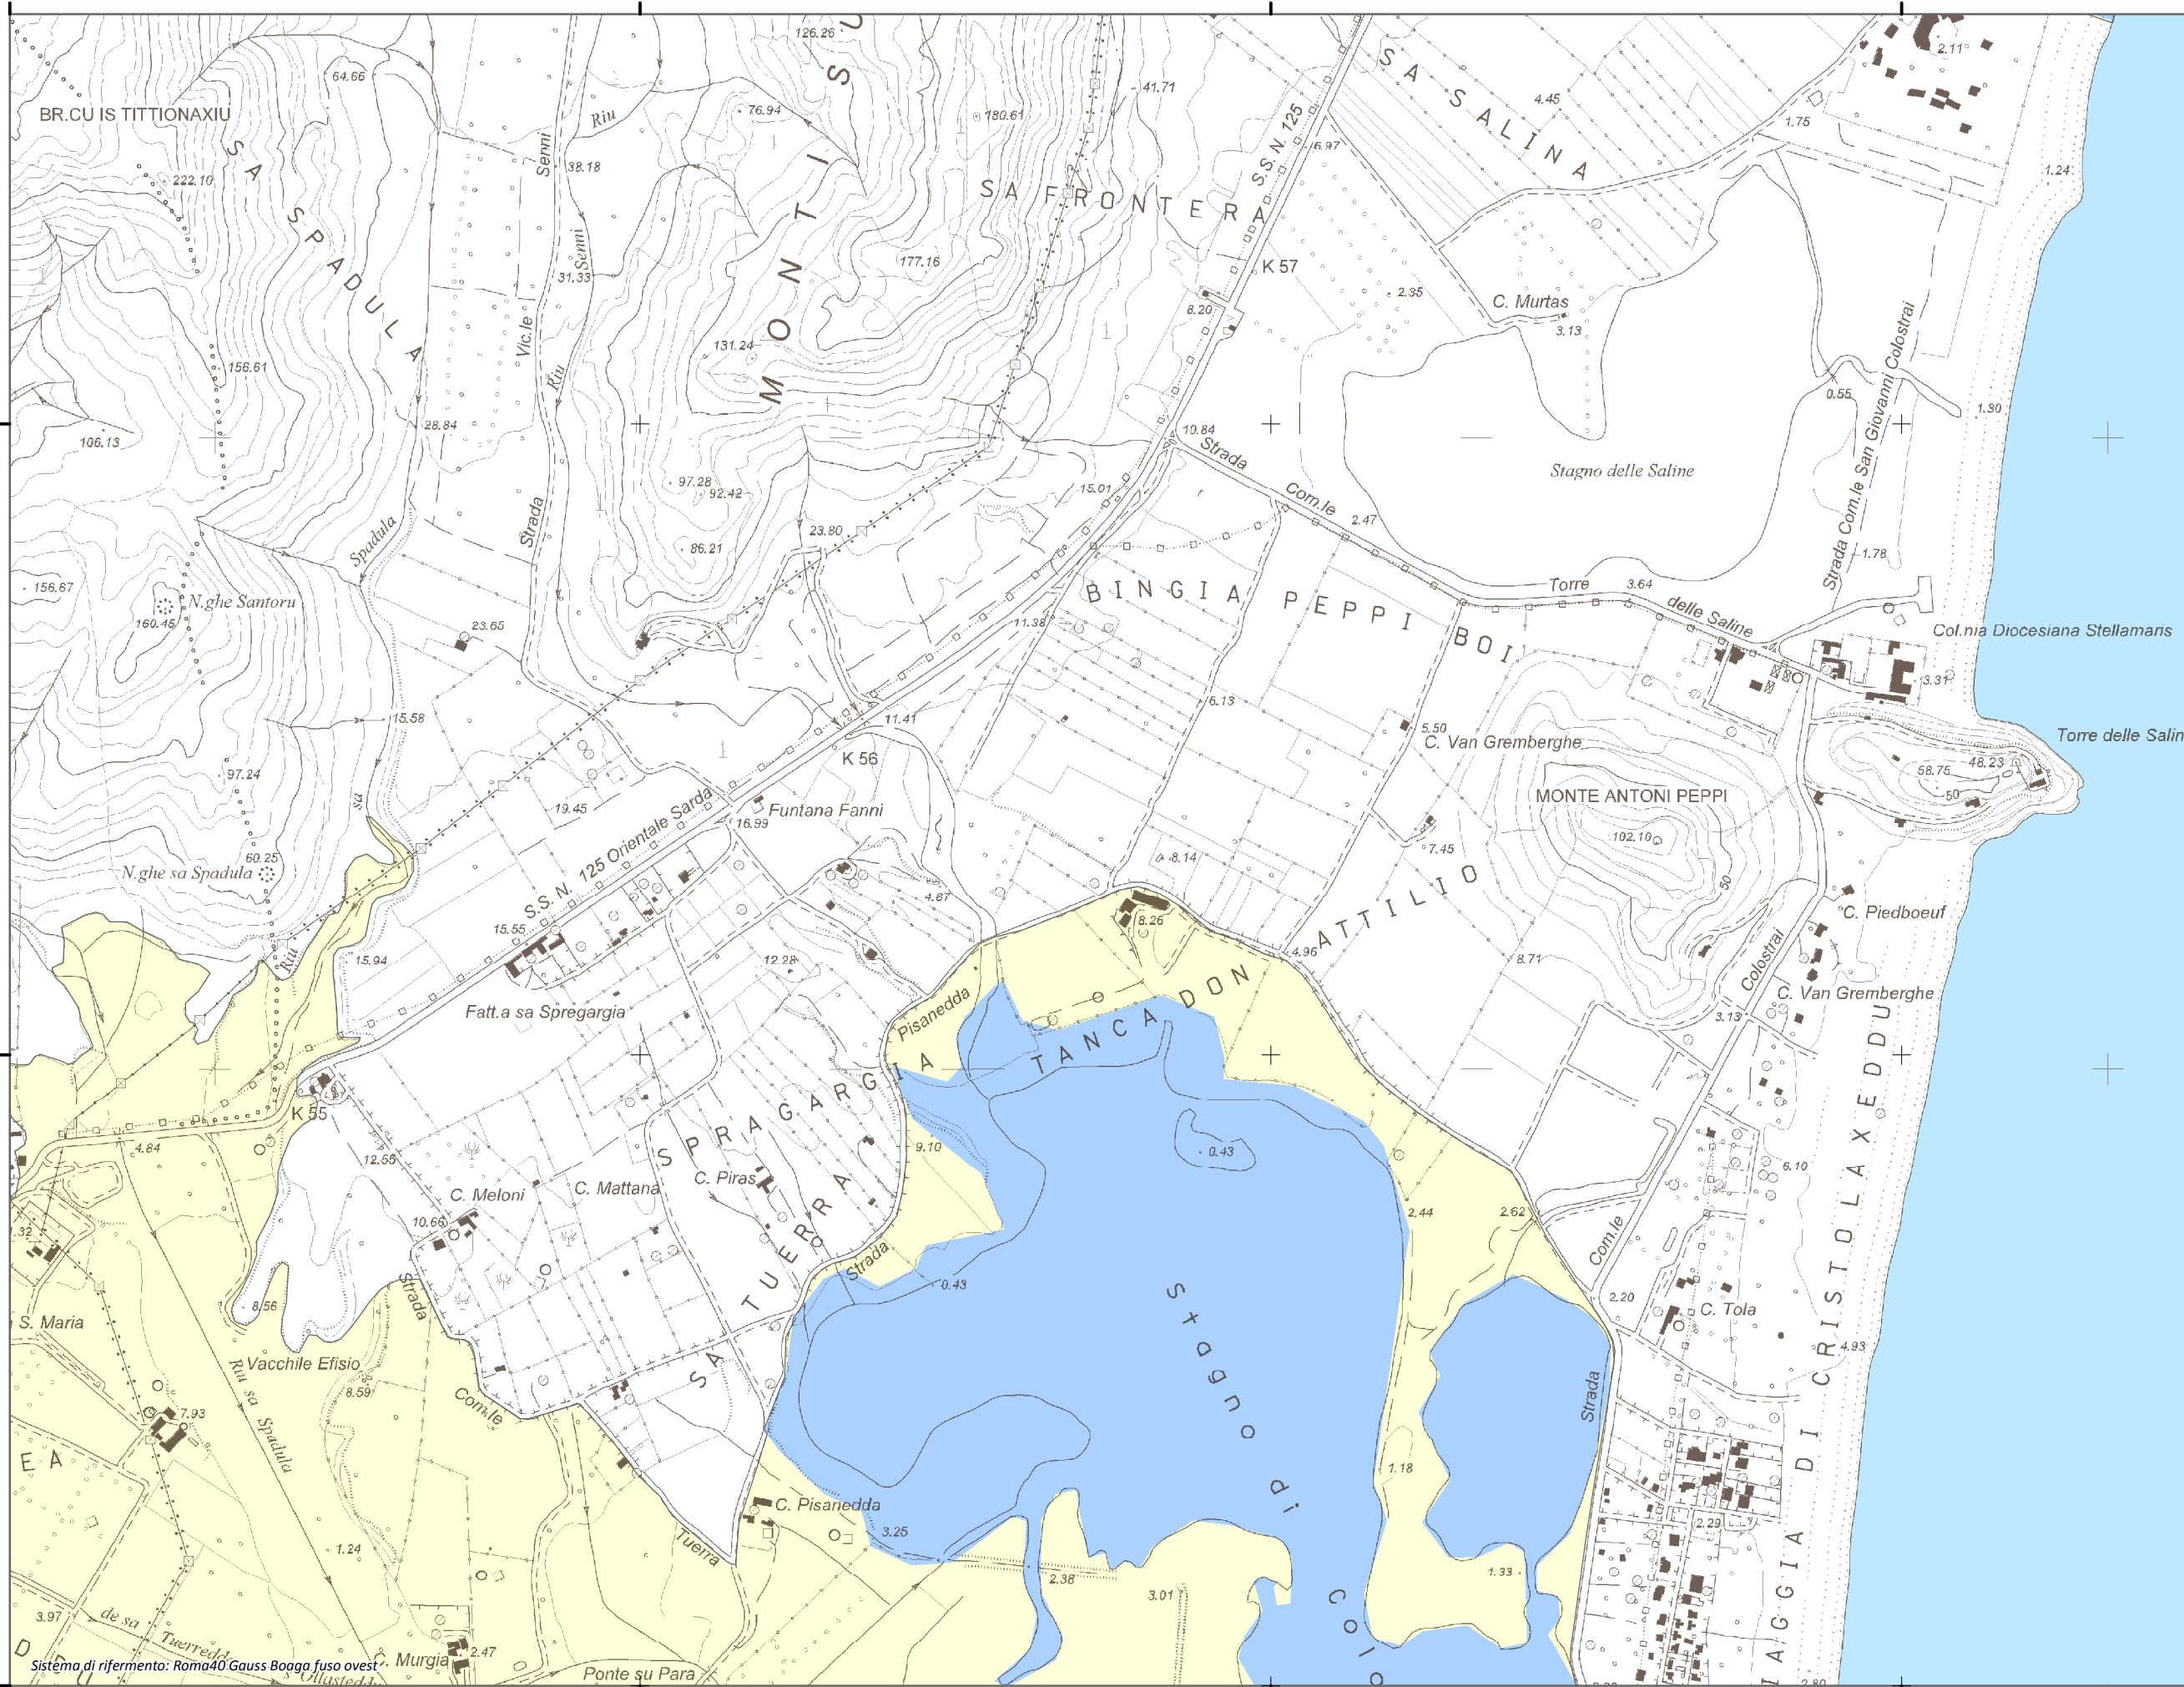

#### Mappa della Pericolosità da alluvione

Tavola:

**Hi-0309**

##### Classi di Pericolosità

- P3 - Elevata  
Tr ≤ 50 anni
- P2 - Media  
50 < Tr ≤ 200 anni
- P1 - Bassa  
Tr > 200 anni

Sub Bacino:

7: Flumendosa-Campidano-Cixerri

Data:

Luglio 2015

Revisione:

1.00

Scala 1:10.000

Sistema di riferimento: Roma40 Gauss Boaga fuso ovest