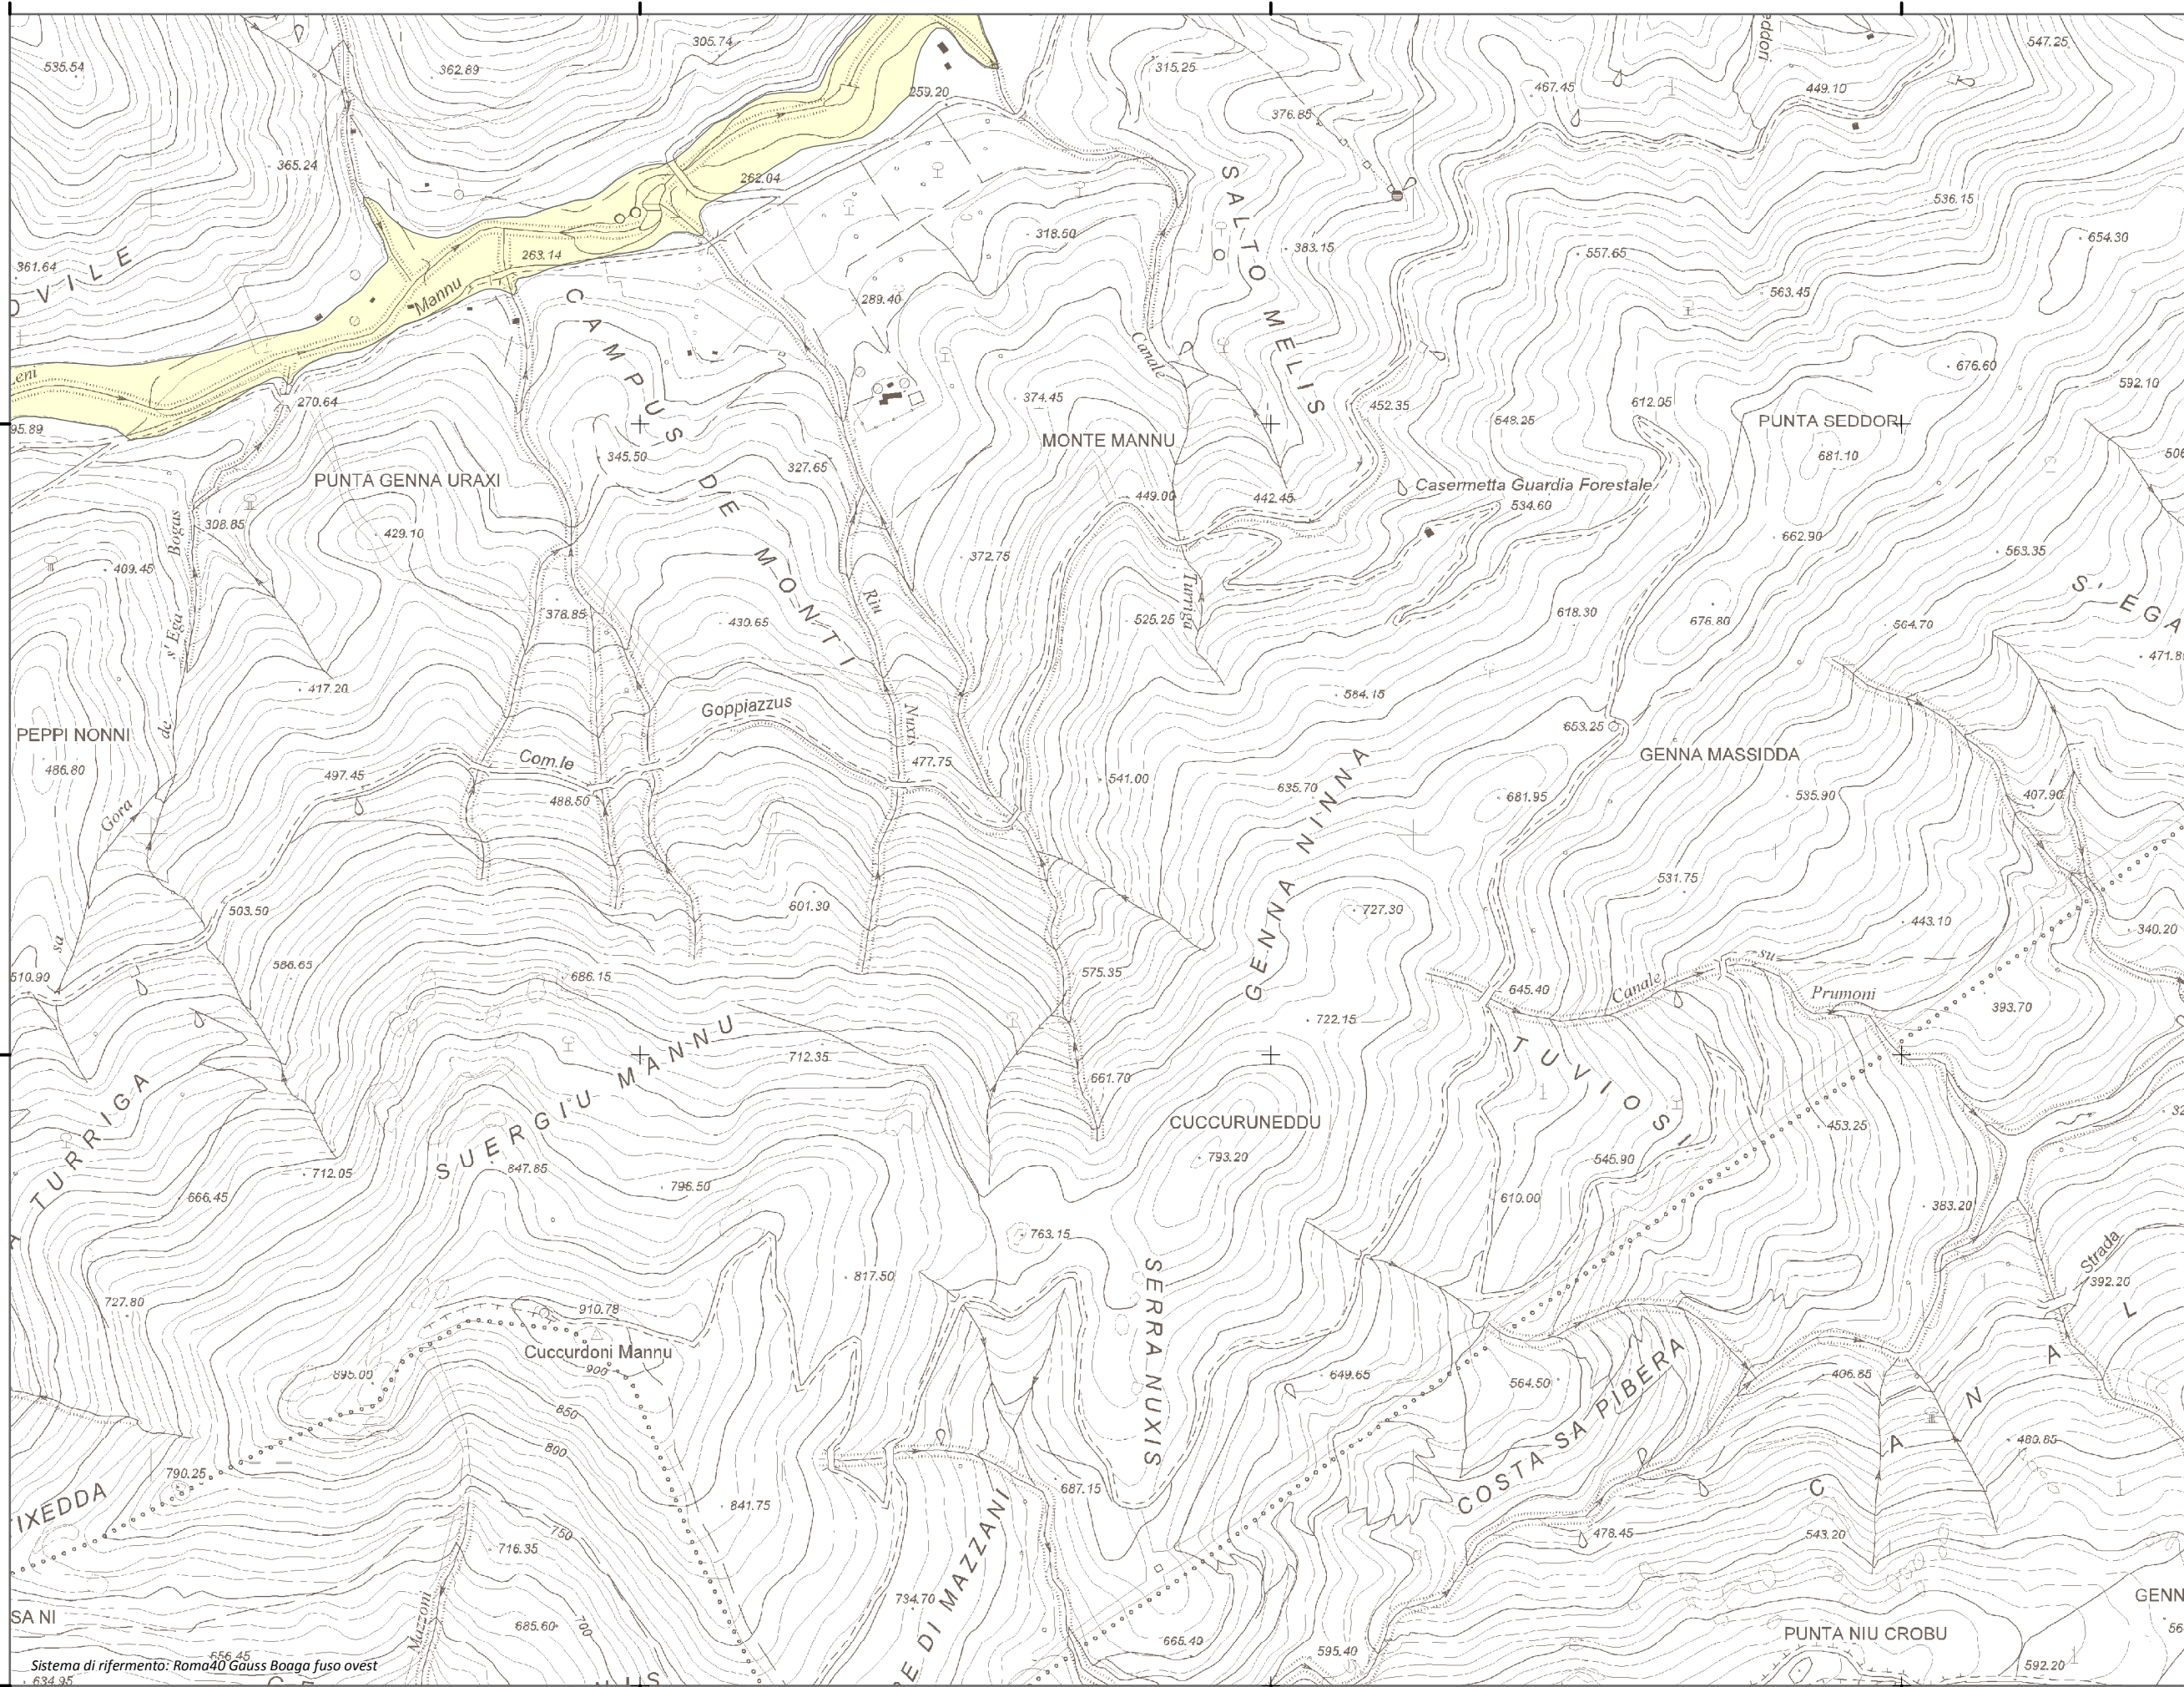

Mappa della Pericolosità da alluvione

Tavola:

Hi-0311

Legenda

Classi di Pericolosità

- P3 - Elevata
Tr ≤ 50 anni
- P2 - Media
50 < Tr ≤ 200 anni
- P1 - Bassa
Tr > 200 anni

Sub Bacino:

7: Flumendosa-Campidano-Cixerri

Data:

Luglio 2015

Revisione:

1.00

Scala 1:10.000

Sistema di riferimento: Roma40 Gauss Boaga fuso ovest
634.95 656.45