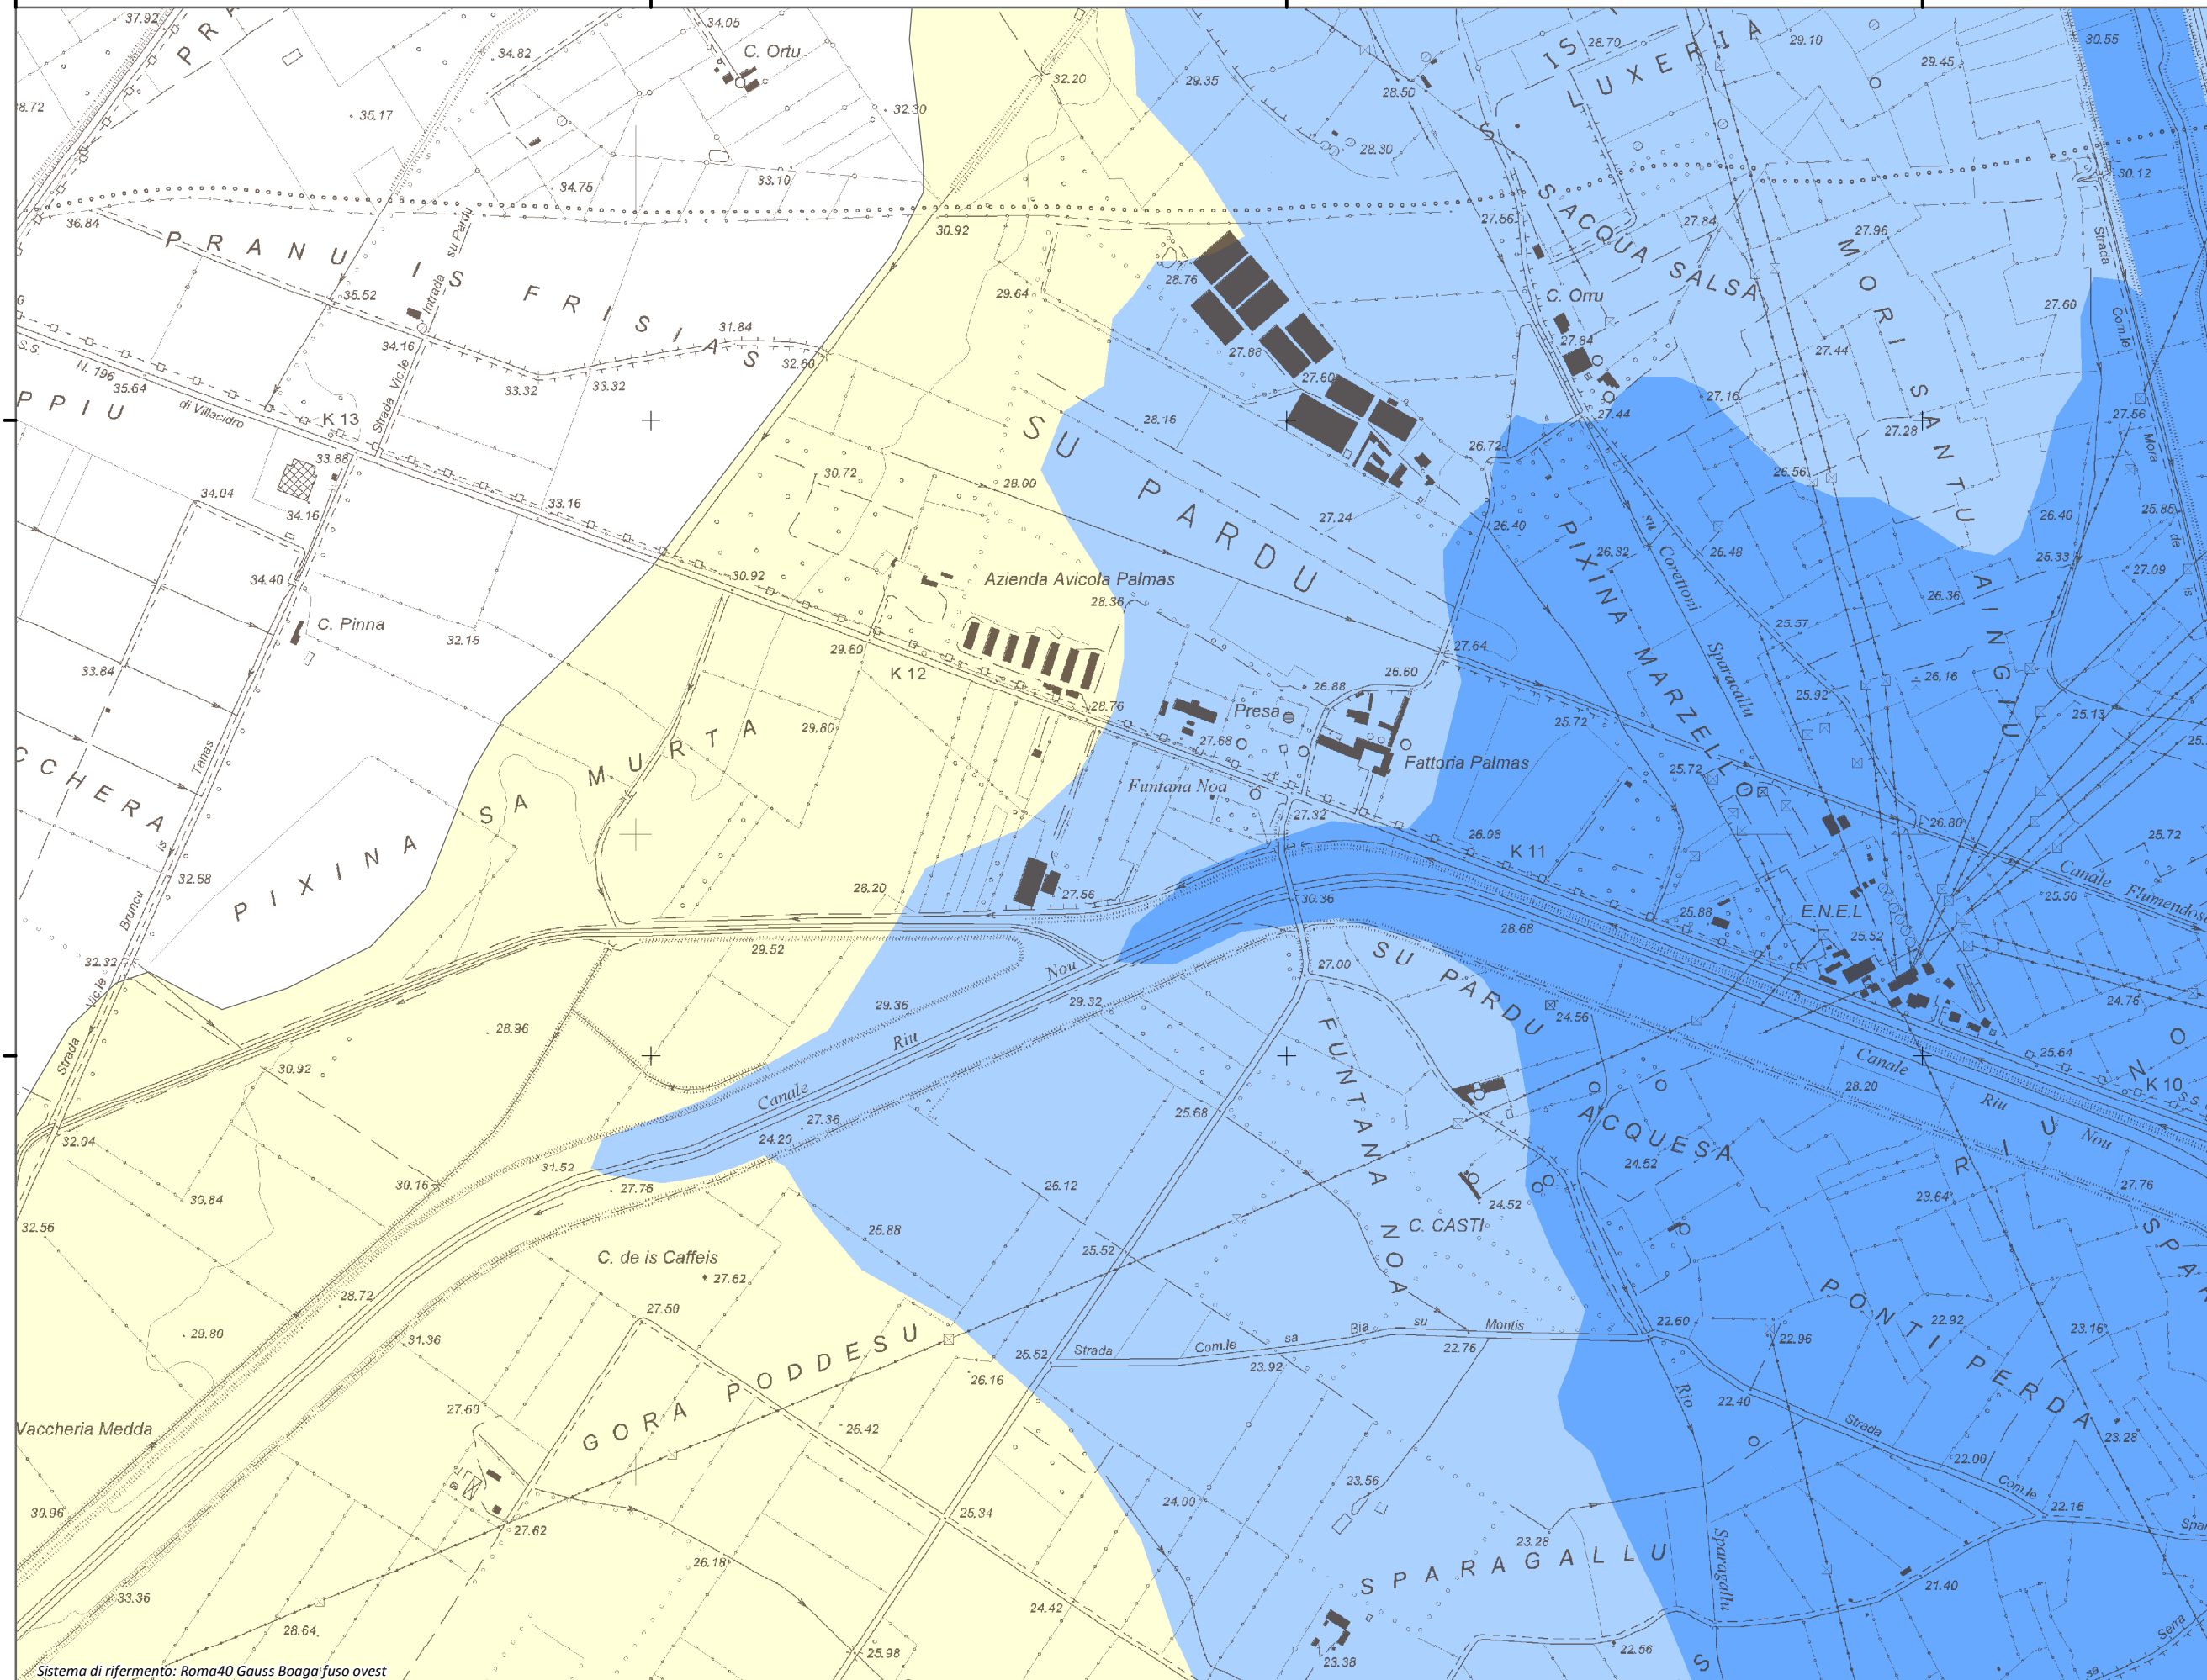

Mapa della Pericolosità da alluvione

Tavola:

Hi-0313

Legenda

Classi di Pericolosità

- P3 - Elevata
Tr ≤ 50 anni
- P2 - Media
50 < Tr ≤ 200 anni
- P1 - Bassa
Tr > 200 anni

Sub Bacino:

7: Flumendosa-Campidano-Cixerri

Data:

Luglio 2015

Revisione:

1.00

Scala 1:10.000

Sistema di riferimento: Roma40 Gauss Boaga fuso ovest