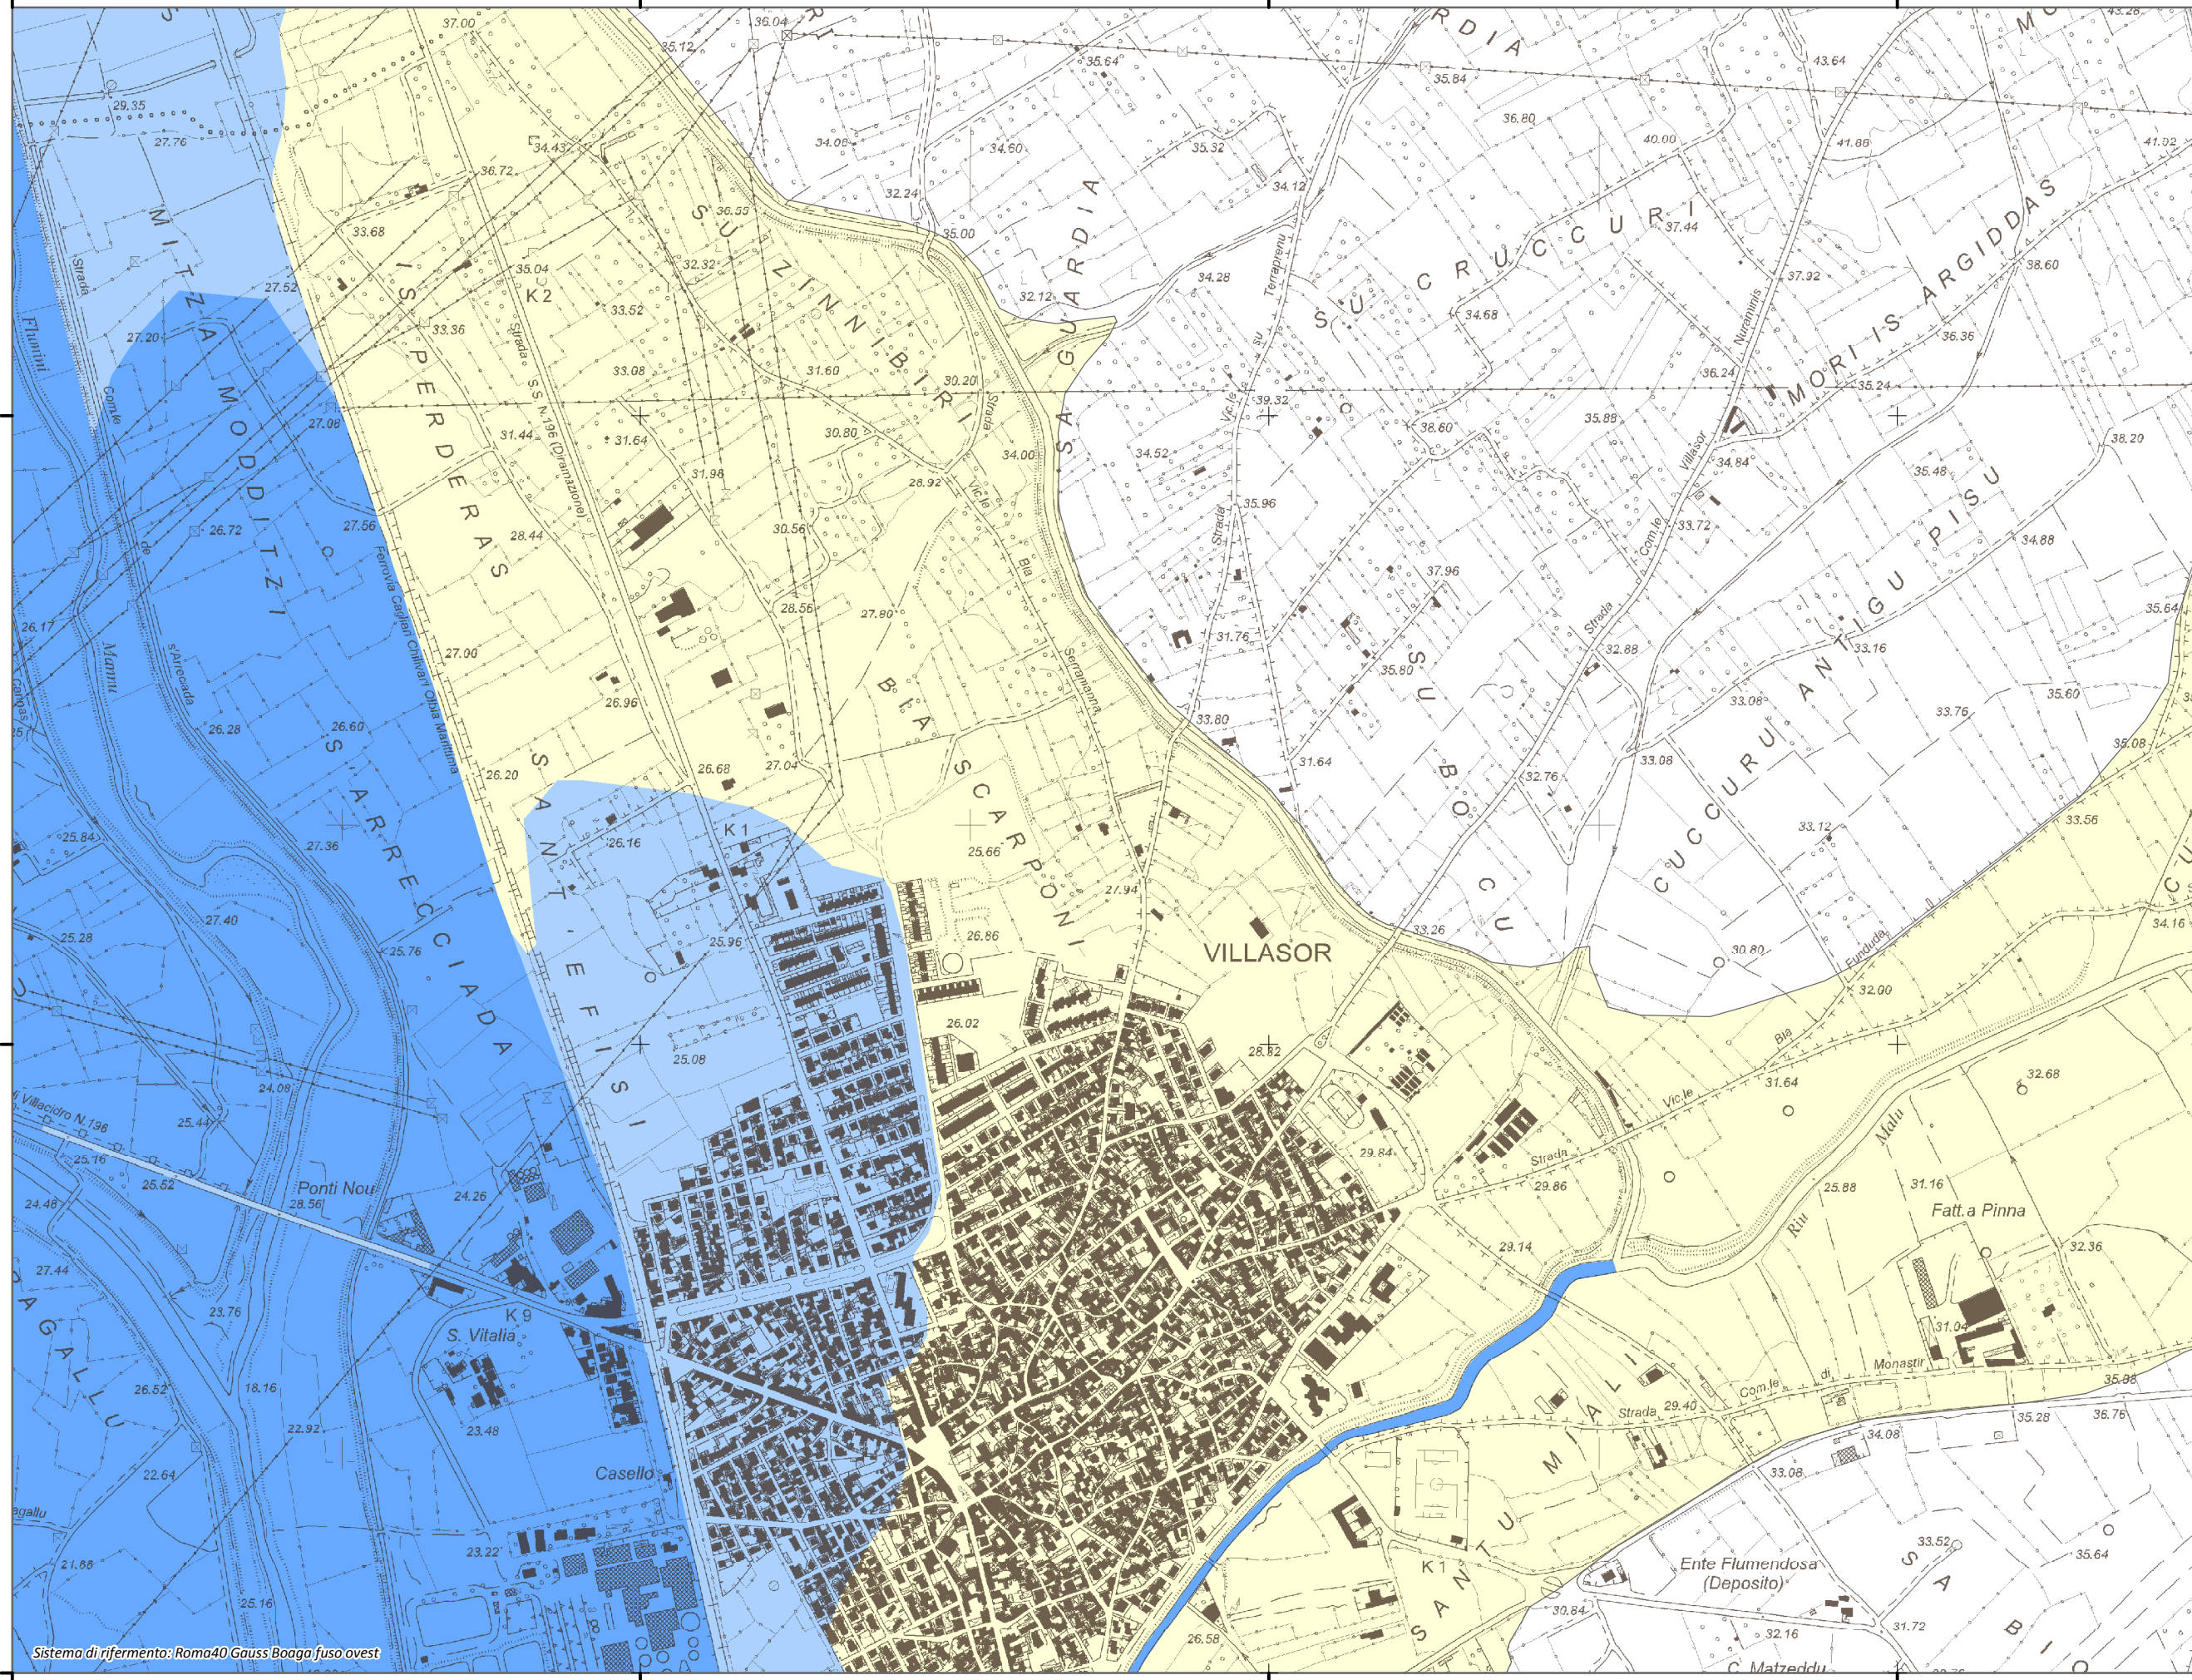

1.493.474

1.494.474

1.495.474

1.496.474

4.360.651

4.359.651

4.360.651

4.359.651

1.493.474

1.494.474

1.495.474

1.496.474

4.358.651

REGIONE AUTONOMA DE SARDEGNA
REGIONE AUTONOMA DELLA SARDEGNA
PRESIDENZA
AUTORITA' DI BACINO REGIONALE DELLA SARDEGNA

Piano di Gestione del Rischio di Alluvioni

Mapa della Pericolosità da alluvione

Tavola:
Hi-0314

1. **Legenda**
   Classi di Pericolosità
2. P3 - Elevata
     Tr ≤ 50 anni
   - P2 - Media
     50 < Tr ≤ 200 anni
   - P1 - Bassa
     Tr > 200 anni

Sub Bacino:
7: Flumendosa-Campidano-Cixerri

Data: Luglio 2015	Revisione: 1.00

Scala 1:10.000

Sistema di riferimento: Roma40 Gauss Boaga fuso ovest