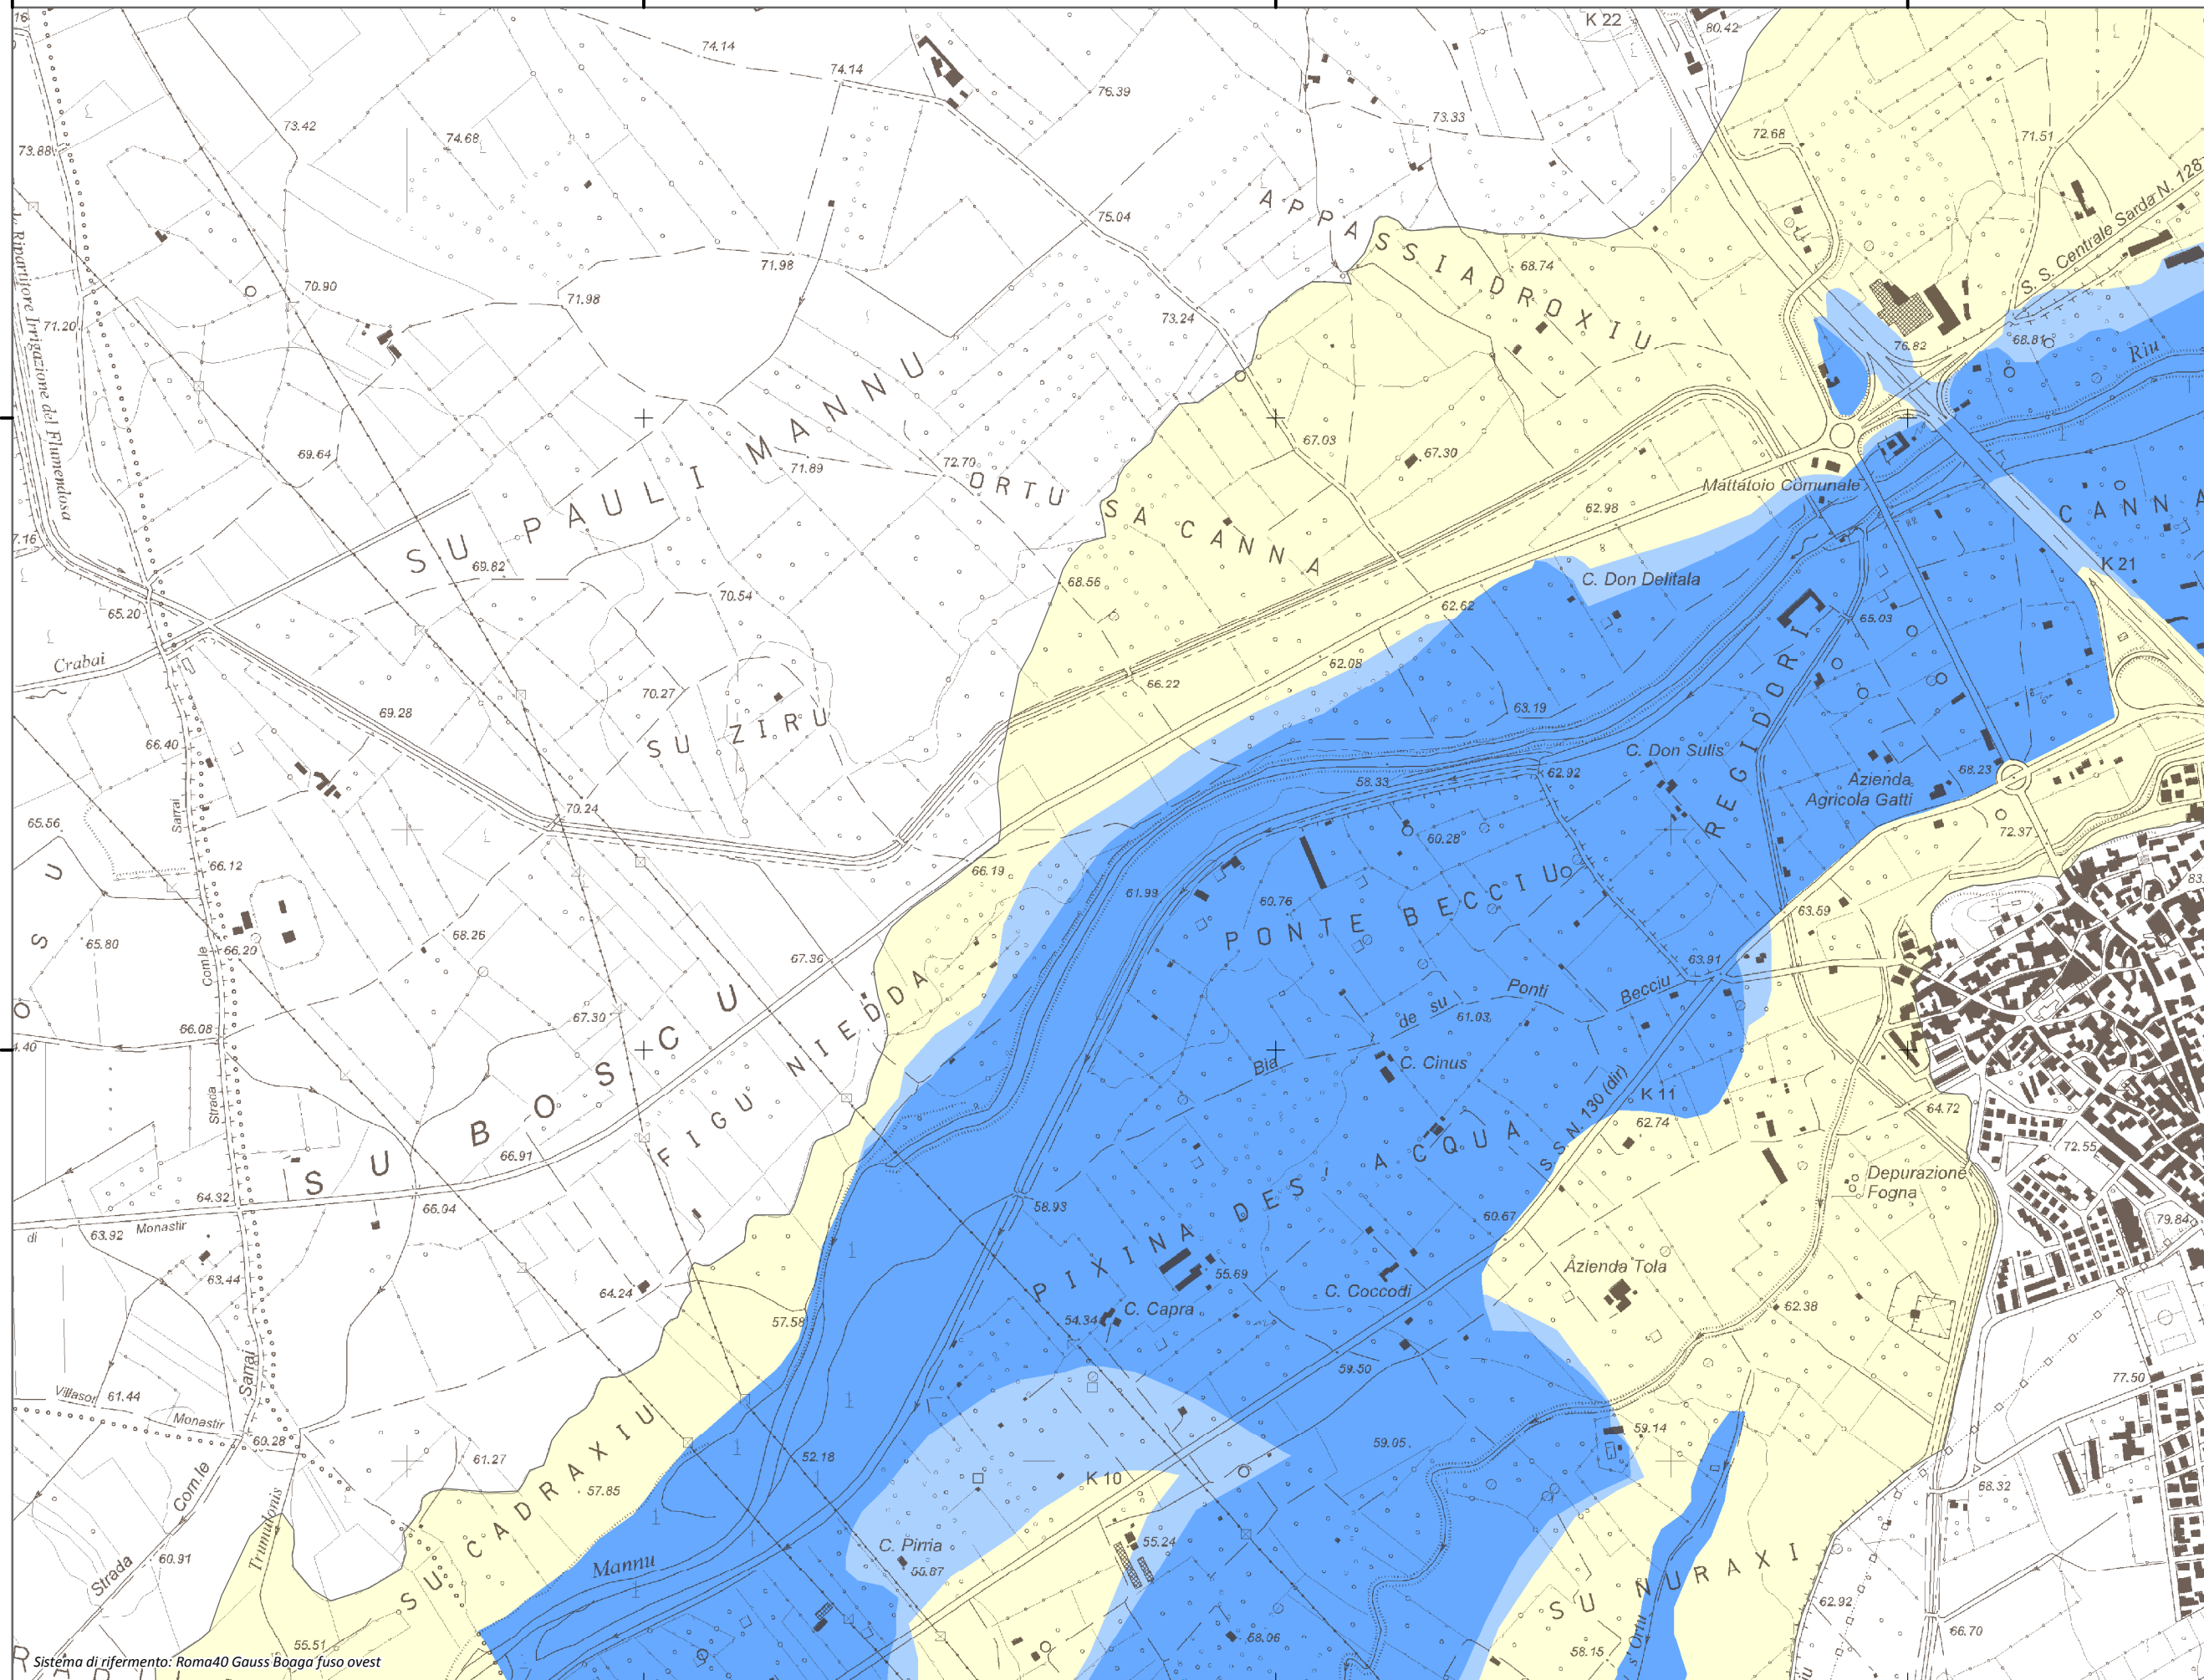

#### Mappa della Pericolosità da alluvione

Tavola:

**Hi-0316**

##### Classi di Pericolosità

- P3 - Elevata  
Tr ≤ 50 anni
- P2 - Media  
50 < Tr ≤ 200 anni
- P1 - Bassa  
Tr > 200 anni

Sub Bacino:

7: Flumendosa-Campidano-Cixerri

Data:

Luglio 2015

Revisione:

1.00

Scala 1:10.000

Sistema di riferimento: Roma40 Gauss Boaga fuso ovest