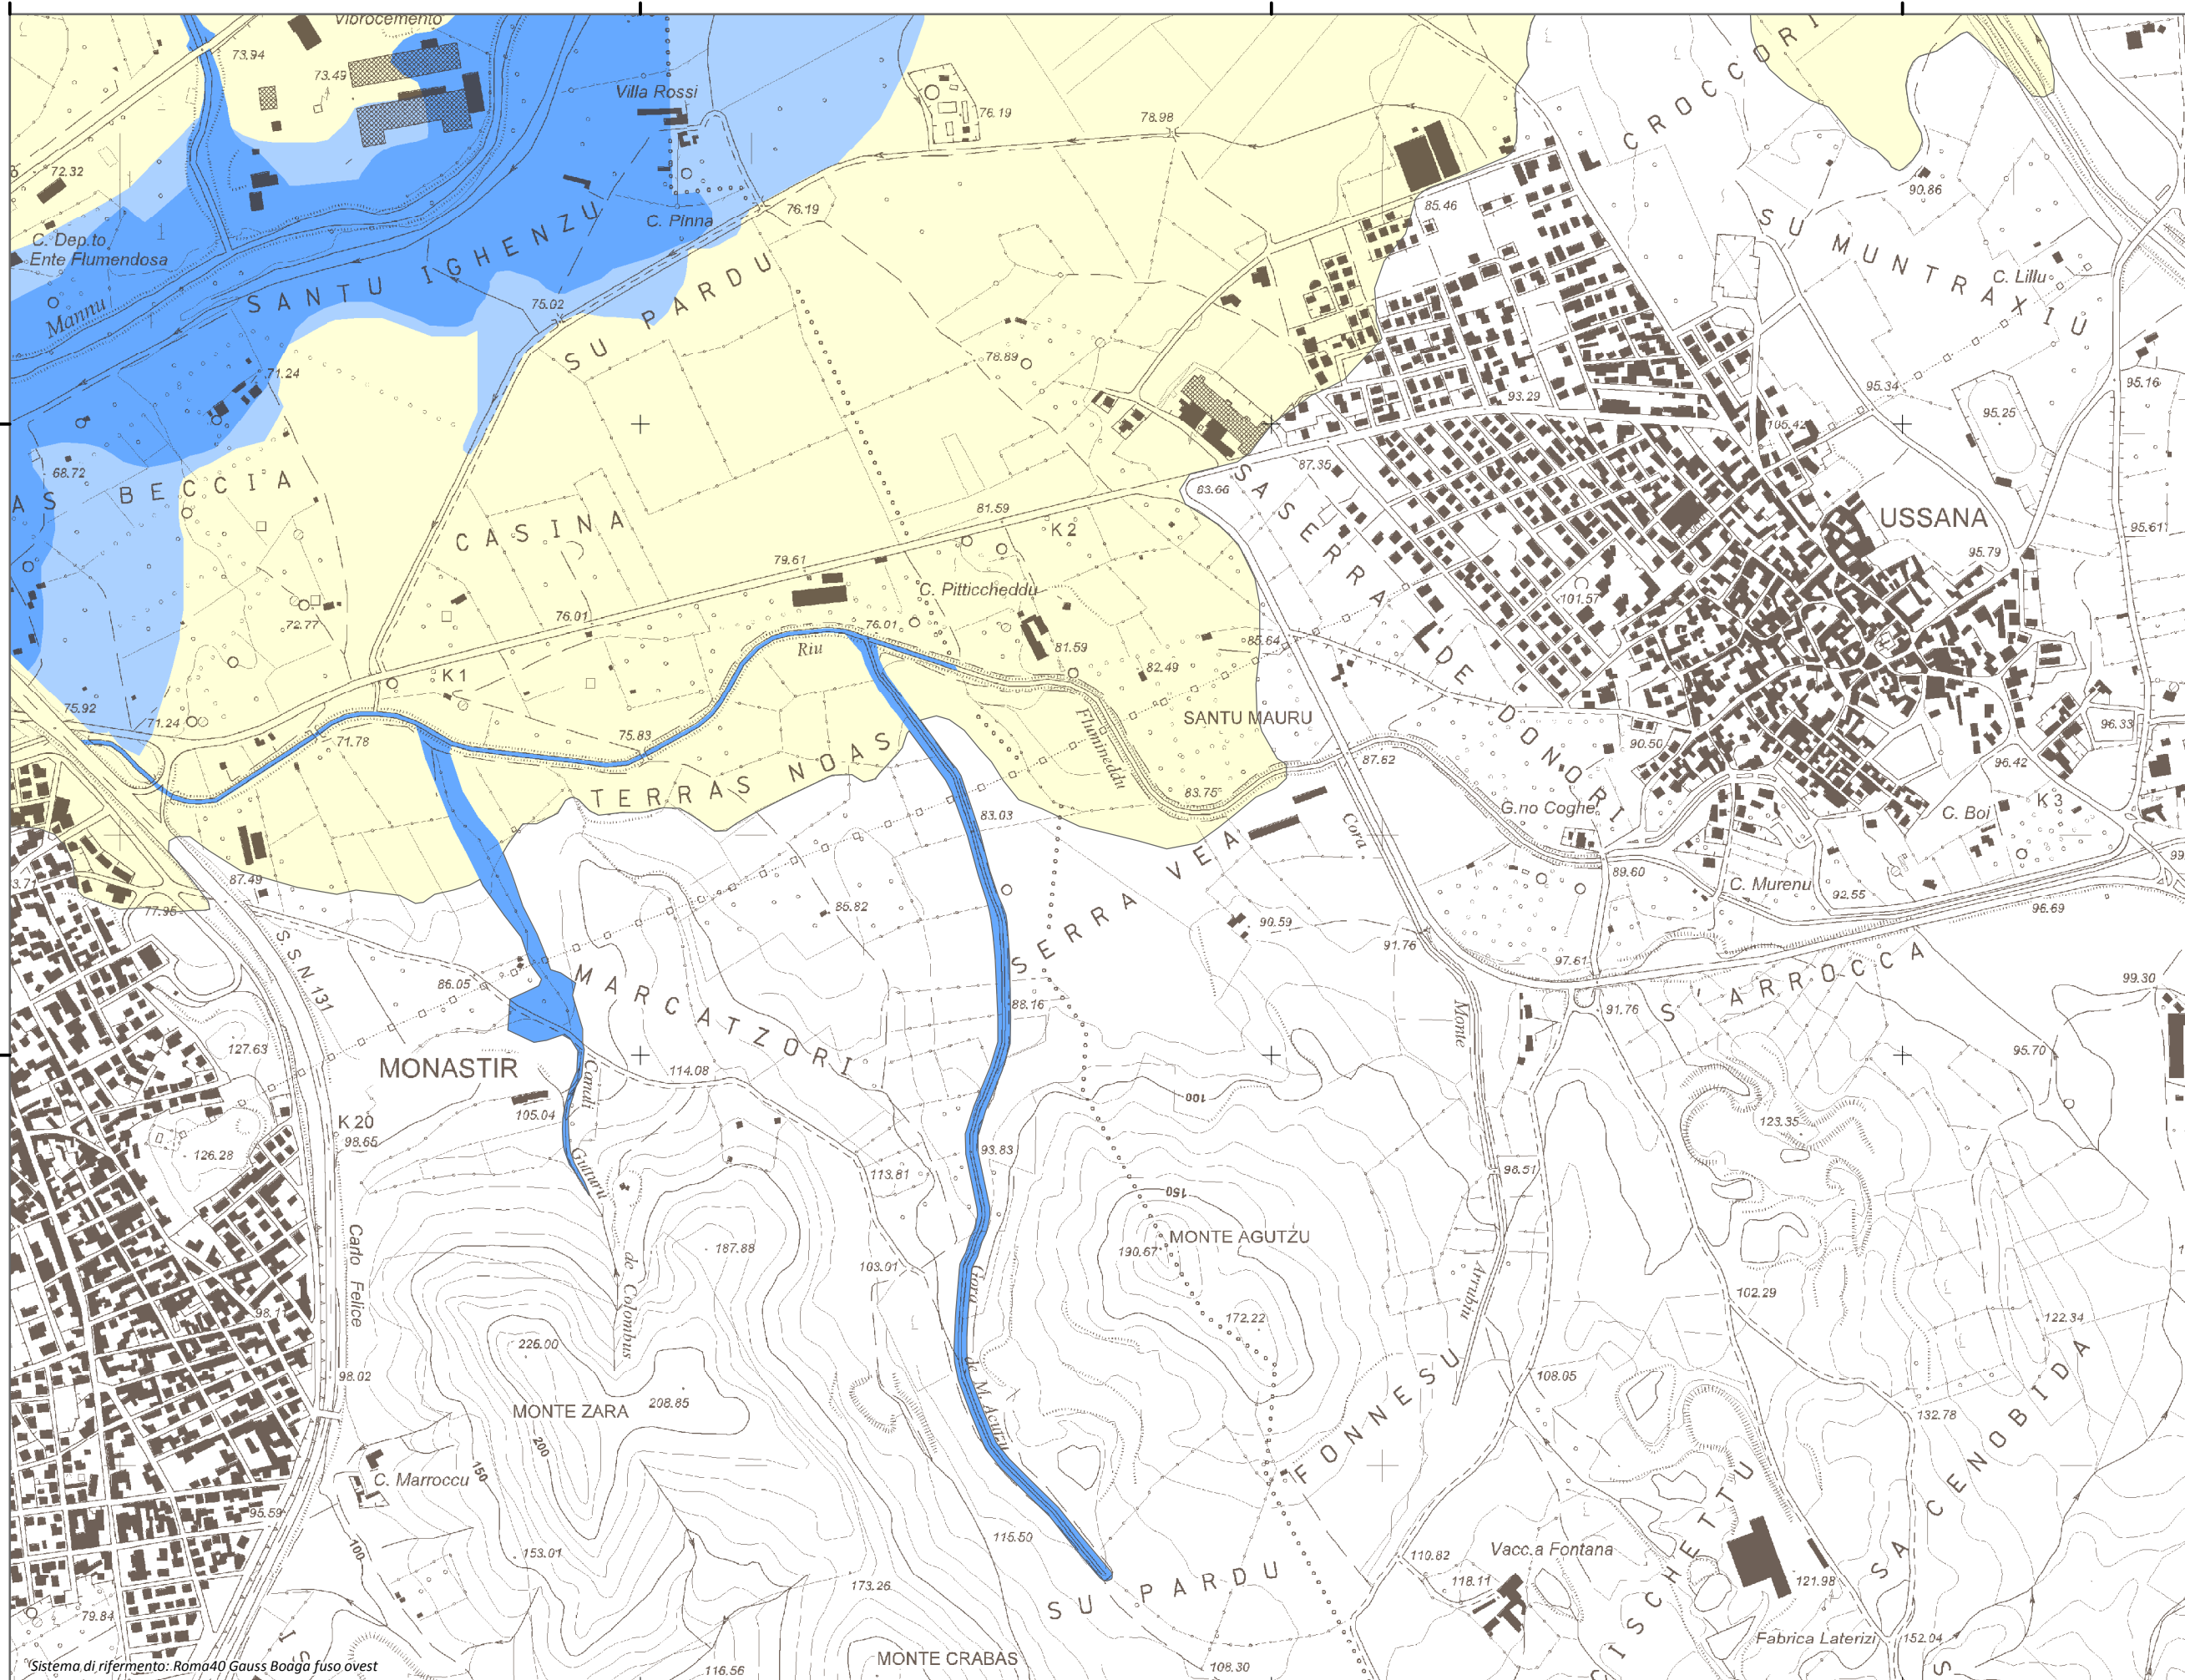

Mapa della Pericolosità da alluvione

Tavola:

Hi-0317

Legenda

Classi di Pericolosità

- P3 - Elevata
Tr ≤ 50 anni
- P2 - Media
50 < Tr ≤ 200 anni
- P1 - Bassa
Tr > 200 anni

Sub Bacino:

7: Flumendosa-Campidano-Cixerri

Data:

Luglio 2015

Revisione:

1.00

Scala 1:10.000

Sistema di riferimento: Roma40 Gauss Boaga fuso ovest