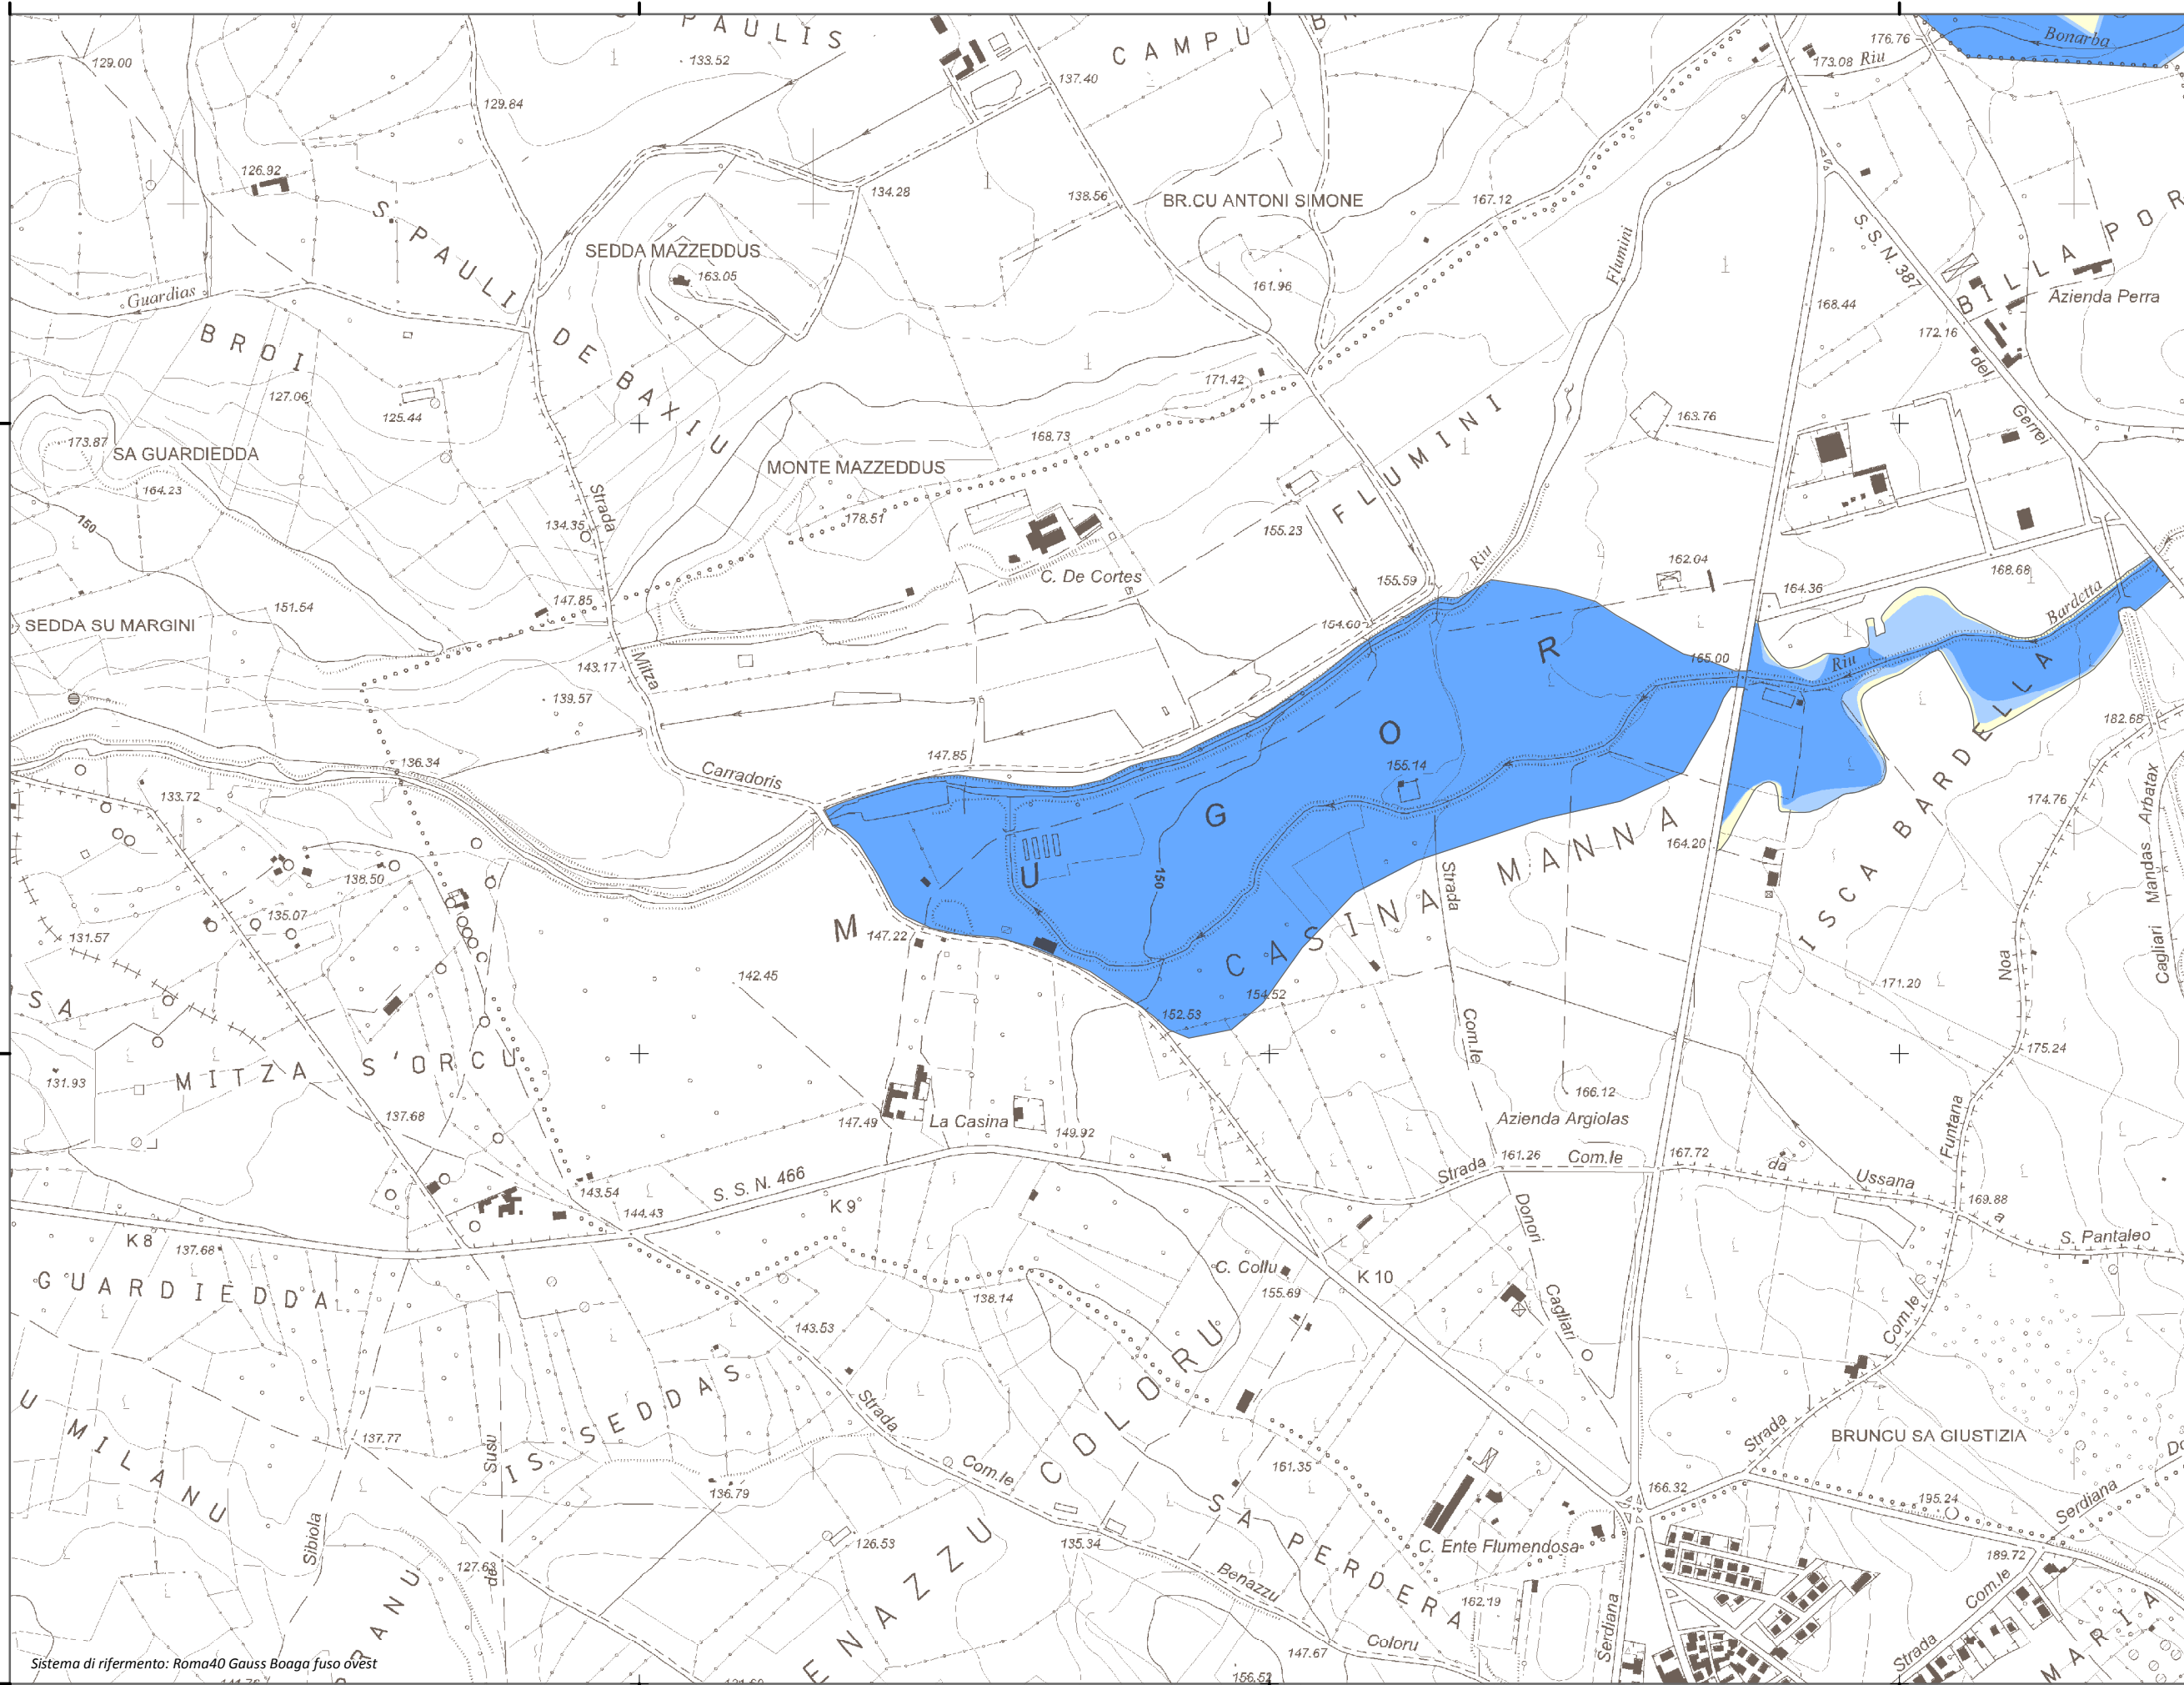

Mapa della Pericolosità da alluvione

Tavola:

Hi-0318

Legenda

Classi di Pericolosità

- P3 - Elevata
Tr ≤ 50 anni
- P2 - Media
50 < Tr ≤ 200 anni
- P1 - Bassa
Tr > 200 anni

Sub Bacino:

7: Flumendosa-Campidano-Cixerri

Data:

Luglio 2015

Revisione:

1.00

Scala 1:10.000

Sistema di riferimento: Roma40 Gauss Boaga fuso ovest