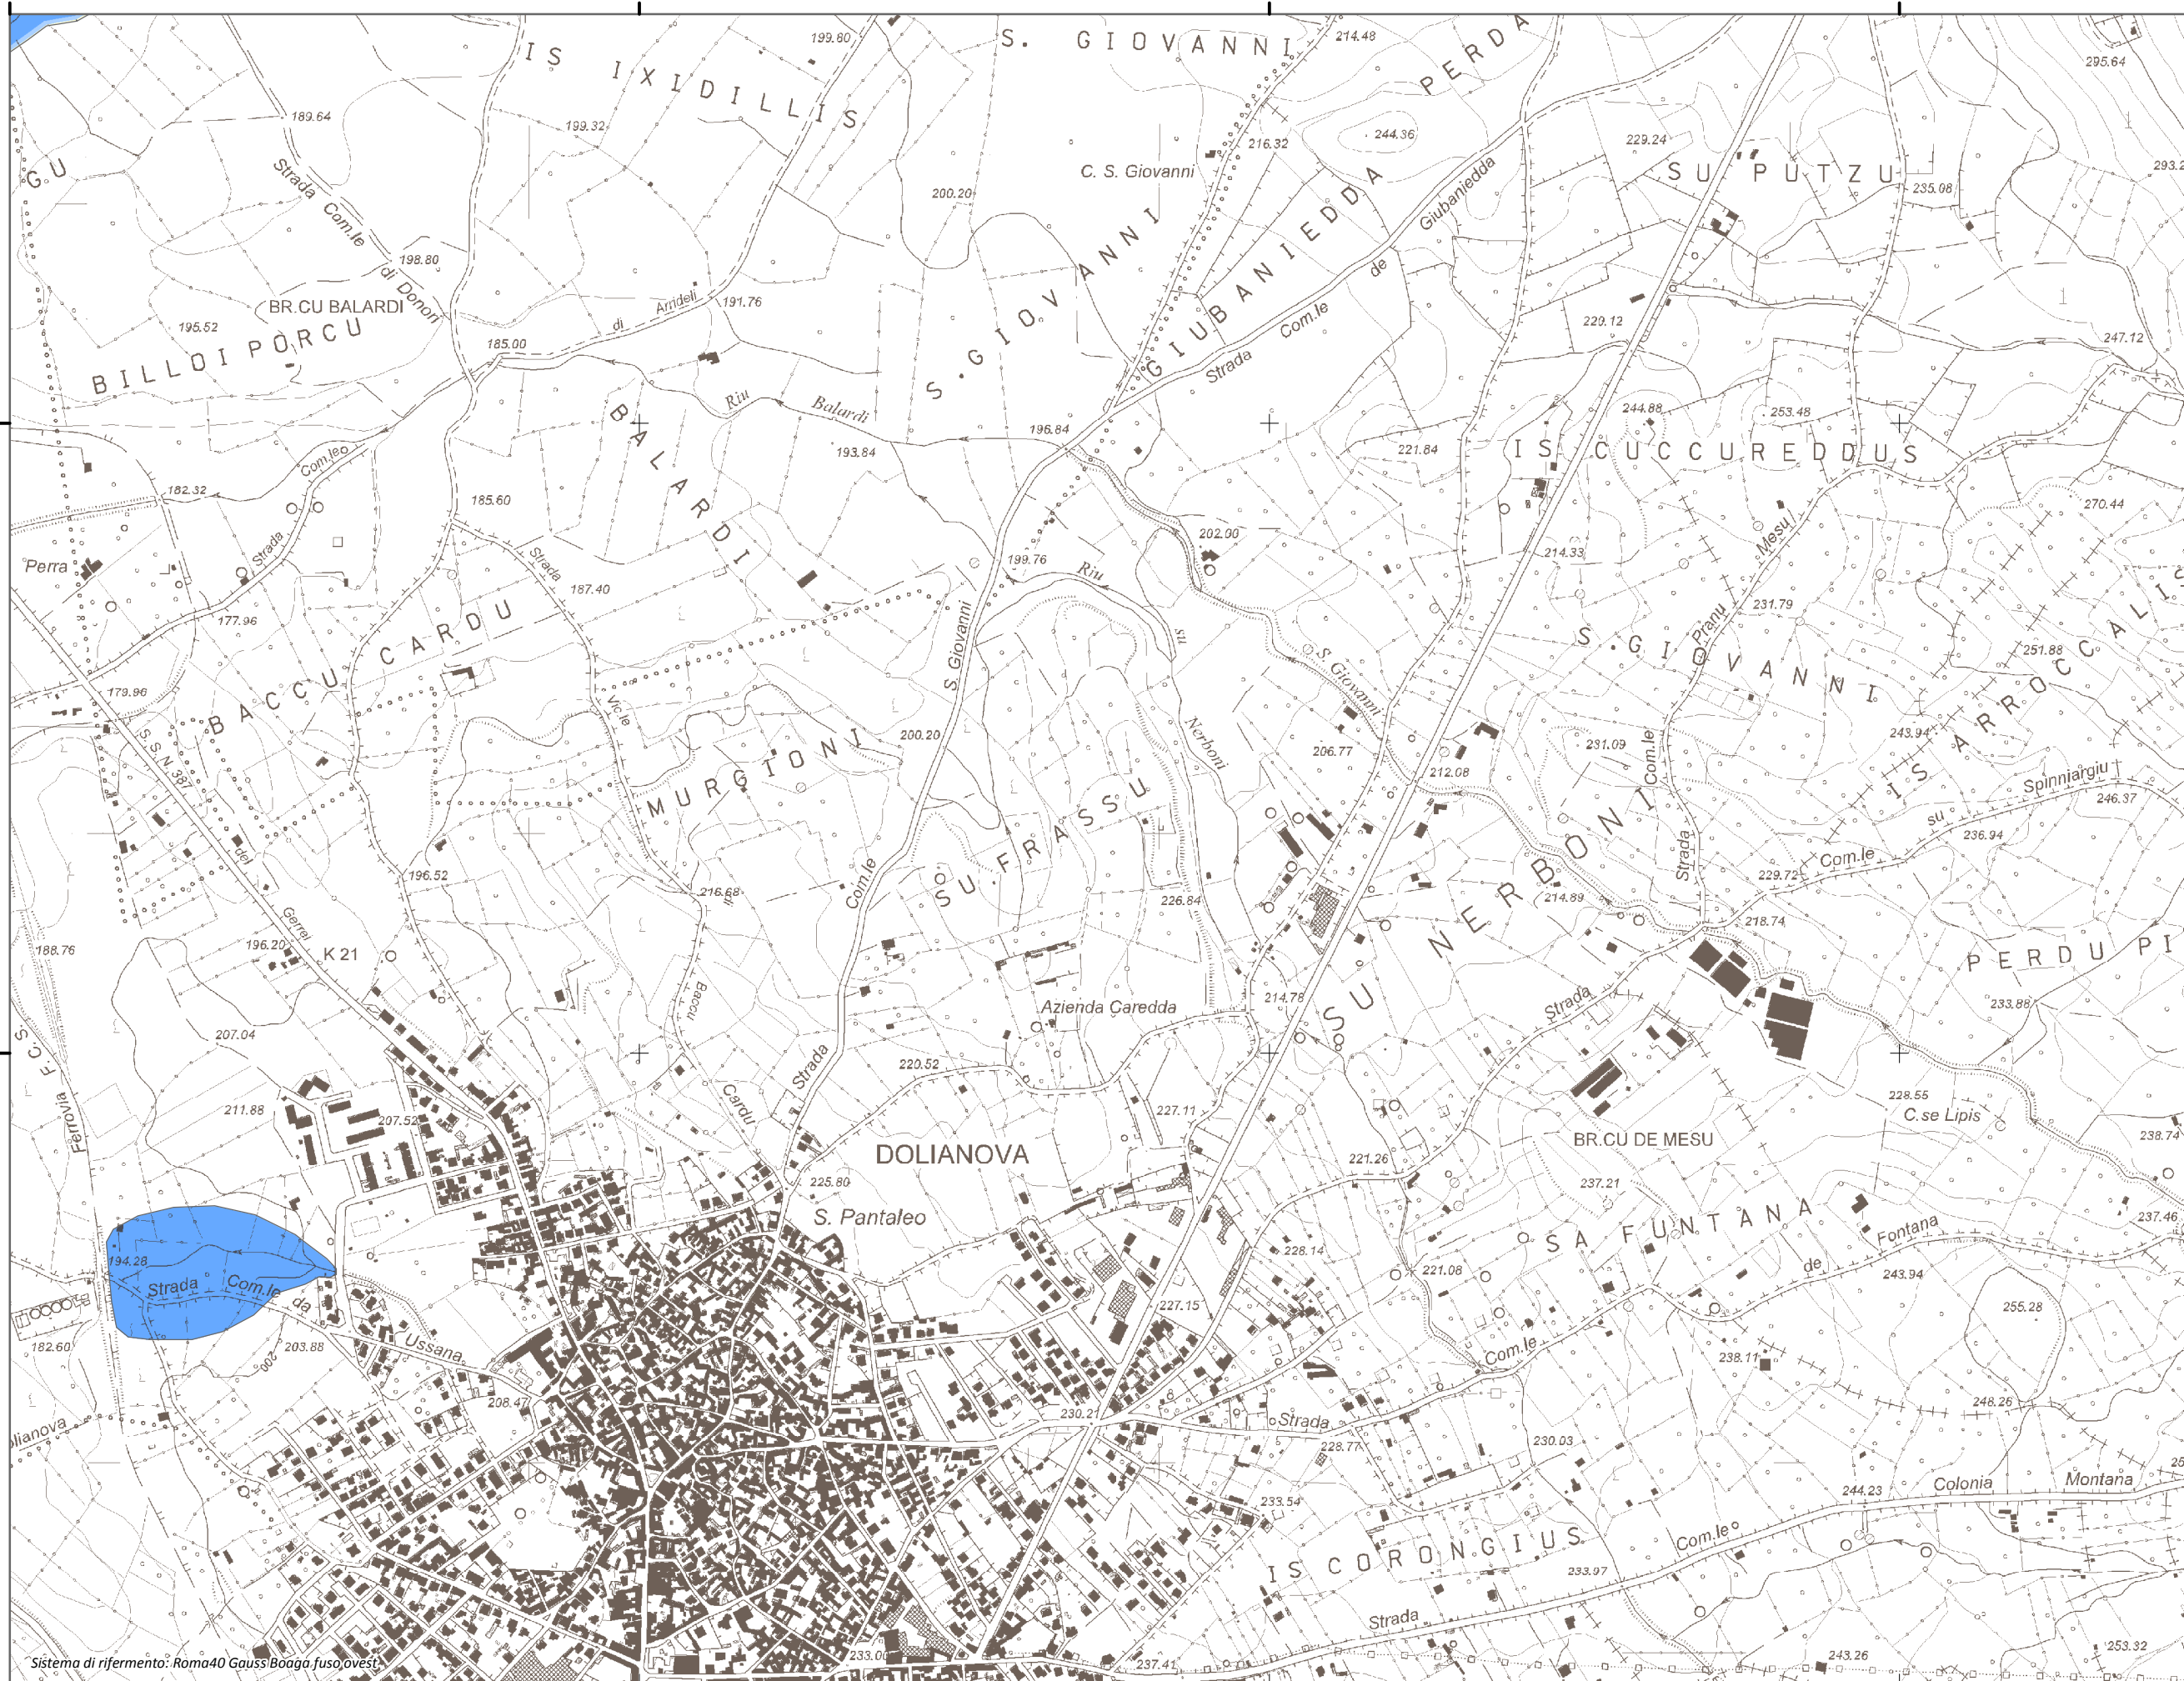

1.514.174

1.515.174

1.516.174

1.517.174

4.360.651

4.359.651

4.360.651

4.359.651

4.358.651

Sistema di riferimento: Roma40 Gauss/Boaga fuso ovest

1.514.174

1.515.174

1.516.174

1.517.174

REGIONE AUTONOMA DE SARDIGNA
REGIONE AUTONOMA DELLA SARDEGNA
PRESIDENZA
PRESIDENZA
AUTORITA' DI BACINO REGIONALE DELLA SARDEGNA

**Piano di Gestione
del Rischio di Alluvioni**

**Mappa della
Pericolosità da alluvione**

Tavola:

Hi-0319

Legenda

Classi di Pericolosità

- P3 - Elevata
  Tr ≤ 50 anni
- P2 - Media
  50 < Tr ≤ 200 anni
- P1 - Bassa
  Tr > 200 anni

Sub Bacino:

7: Flumendosa-Campidano-Cixerri

Data:

Luglio 2015

Revisione:

1.00

Scala 1:10.000