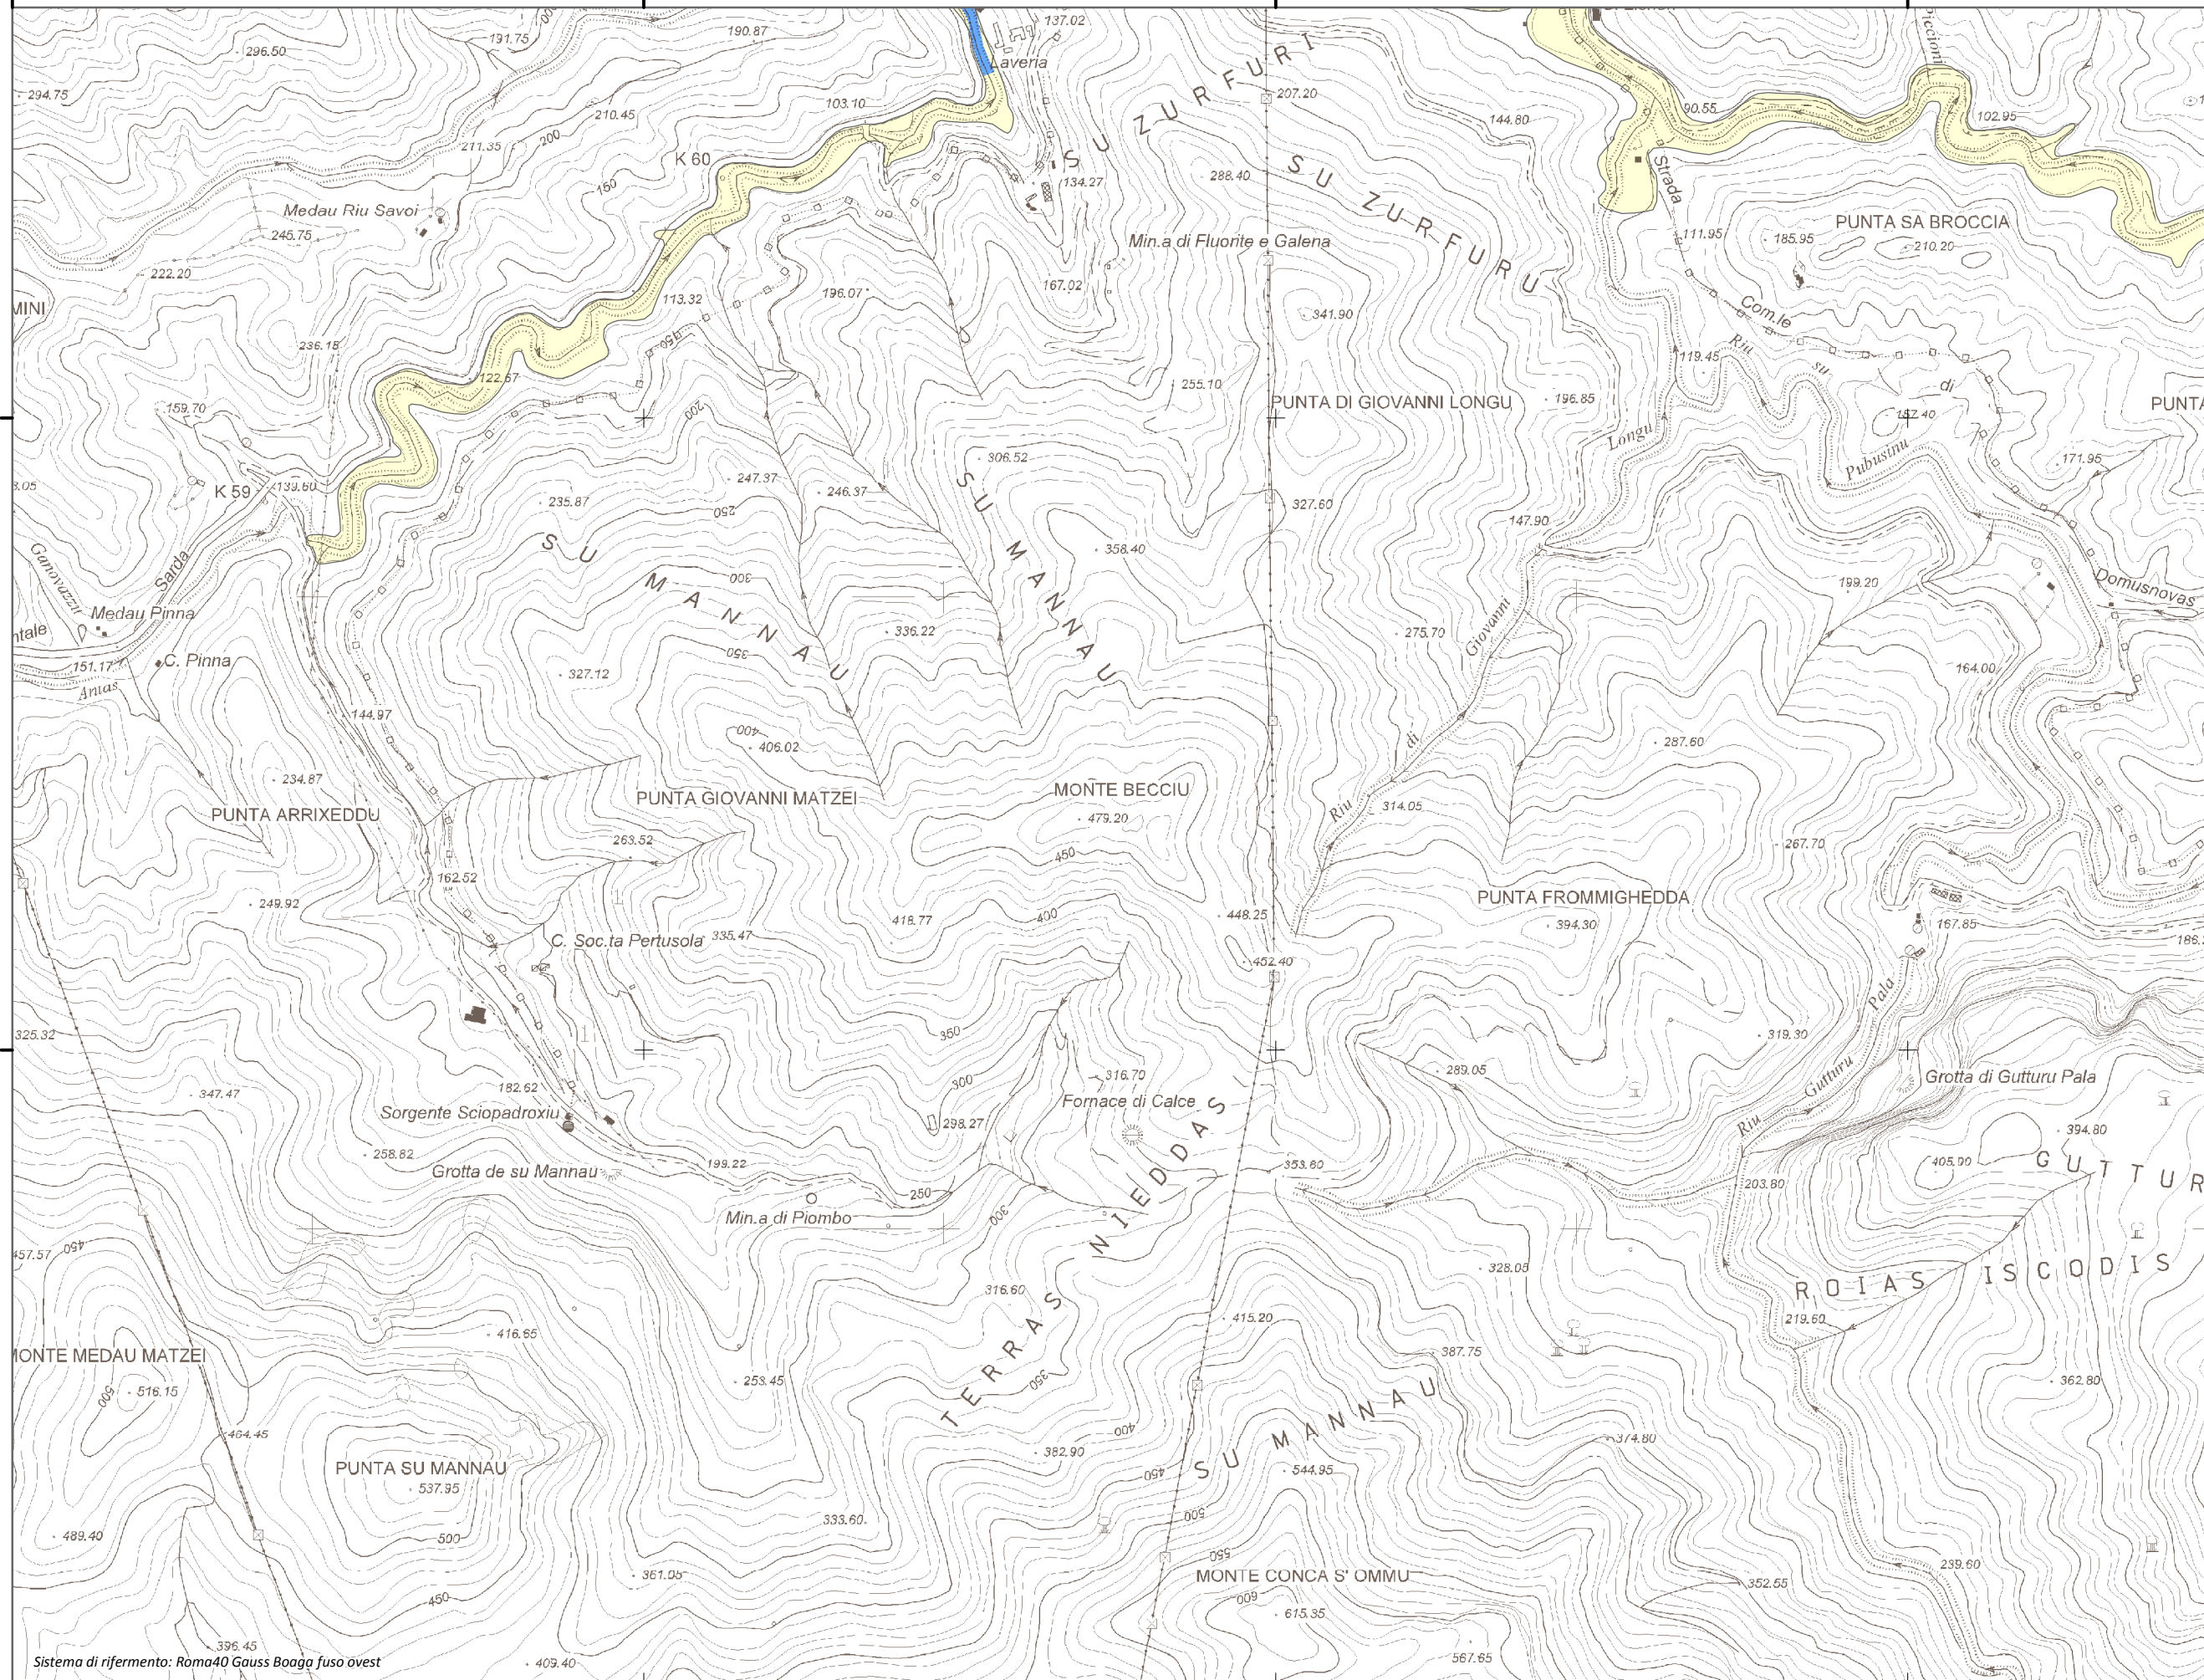

#### Mappa della Pericolosità da alluvione

Tavola:

**Hi-0324**

##### Classi di Pericolosità

- P3 - Elevata  
Tr ≤ 50 anni
- P2 - Media  
50 < Tr ≤ 200 anni
- P1 - Bassa  
Tr > 200 anni

Sub Bacino:

1: Sulcis

Data:

Luglio 2015

Revisione:

1.00

Scala 1:10.000

Sistema di riferimento: Roma40 Gauss Boaga fuso ovest