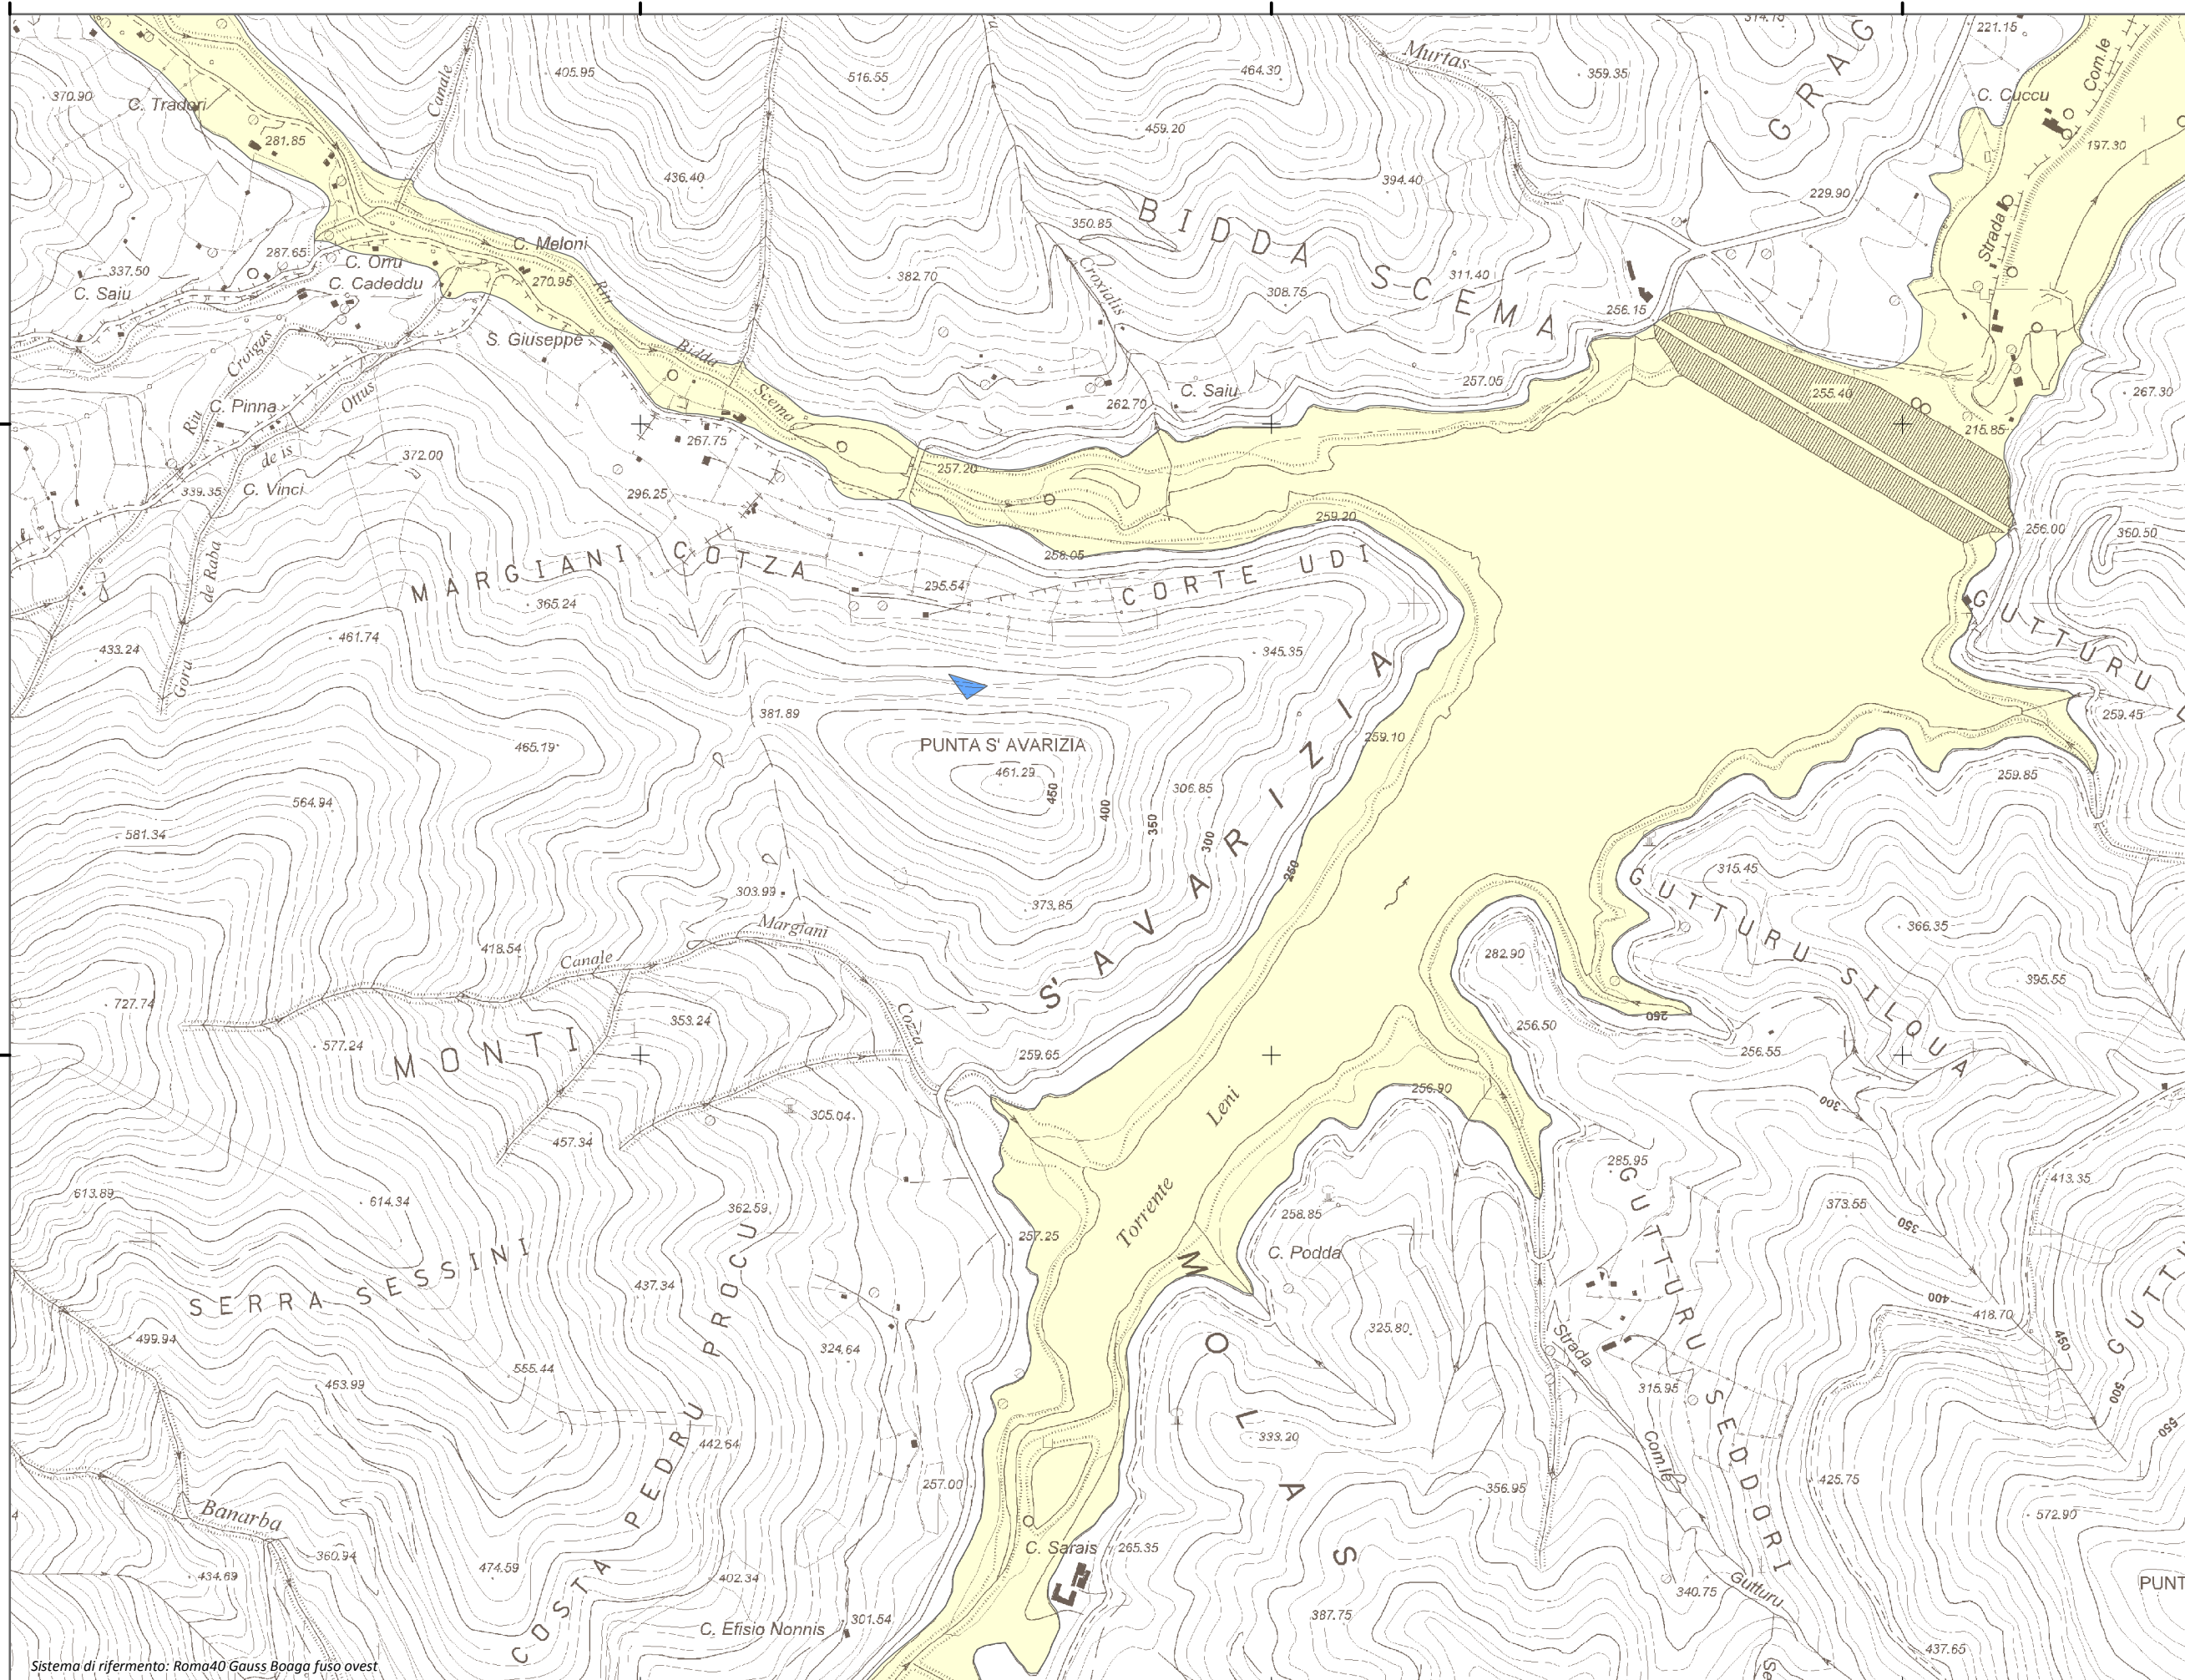

Mappa della Pericolosità da alluvione

Tavola:

Hi-0327

Legenda

Classi di Pericolosità

- P3 - Elevata
Tr ≤ 50 anni
- P2 - Media
50 < Tr ≤ 200 anni
- P1 - Bassa
Tr > 200 anni

Sub Bacino:

7: Flumendosa-Campidano-Cixerri

Data:

Luglio 2015

Revisione:

1.00

Scala 1:10.000

Sistema di riferimento: Roma40 Gauss Boaga fuso ovest