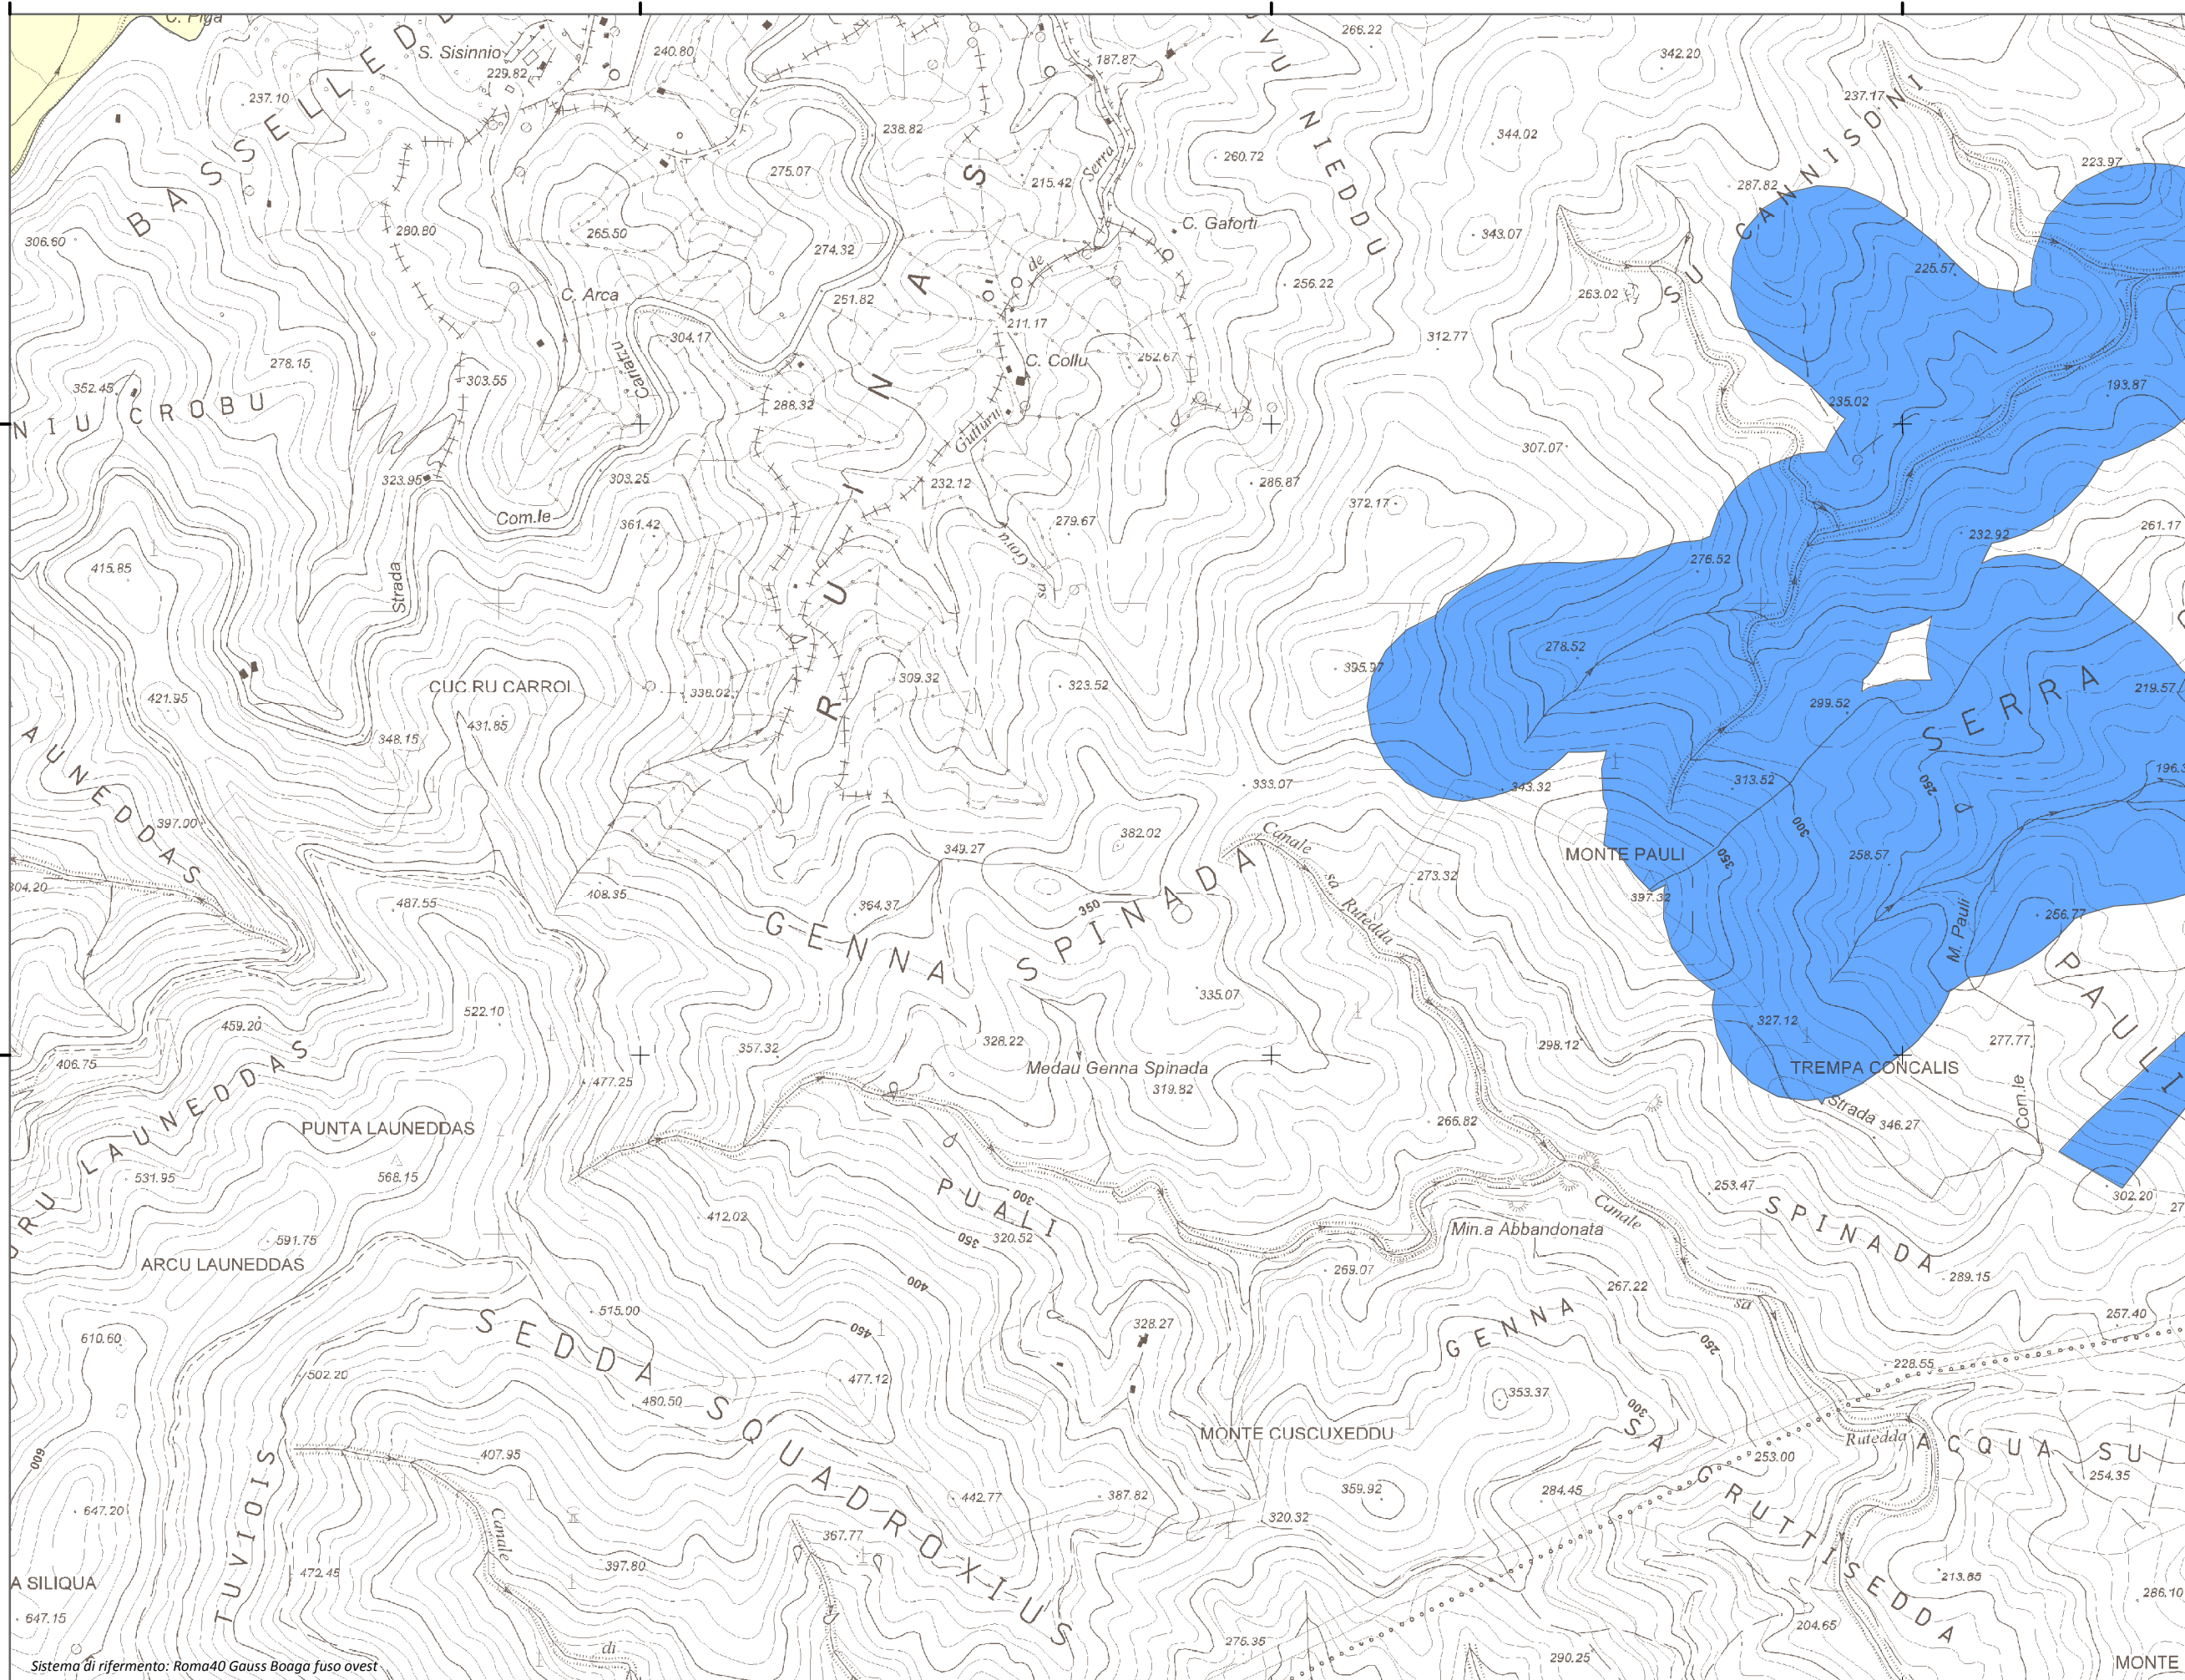

Mapa della Pericolosità da alluvione

Tavola:

Hi-0328

Legenda

Classi di Pericolosità

- P3 - Elevata
Tr ≤ 50 anni
- P2 - Media
50 < Tr ≤ 200 anni
- P1 - Bassa
Tr > 200 anni

Sub Bacino:

7: Flumendosa-Campidano-Cixerri

Data:

Luglio 2015

Revisione:

1.00

Scala 1:10.000

Sistema di riferimento: Roma40 Gauss Boaga fuso ovest