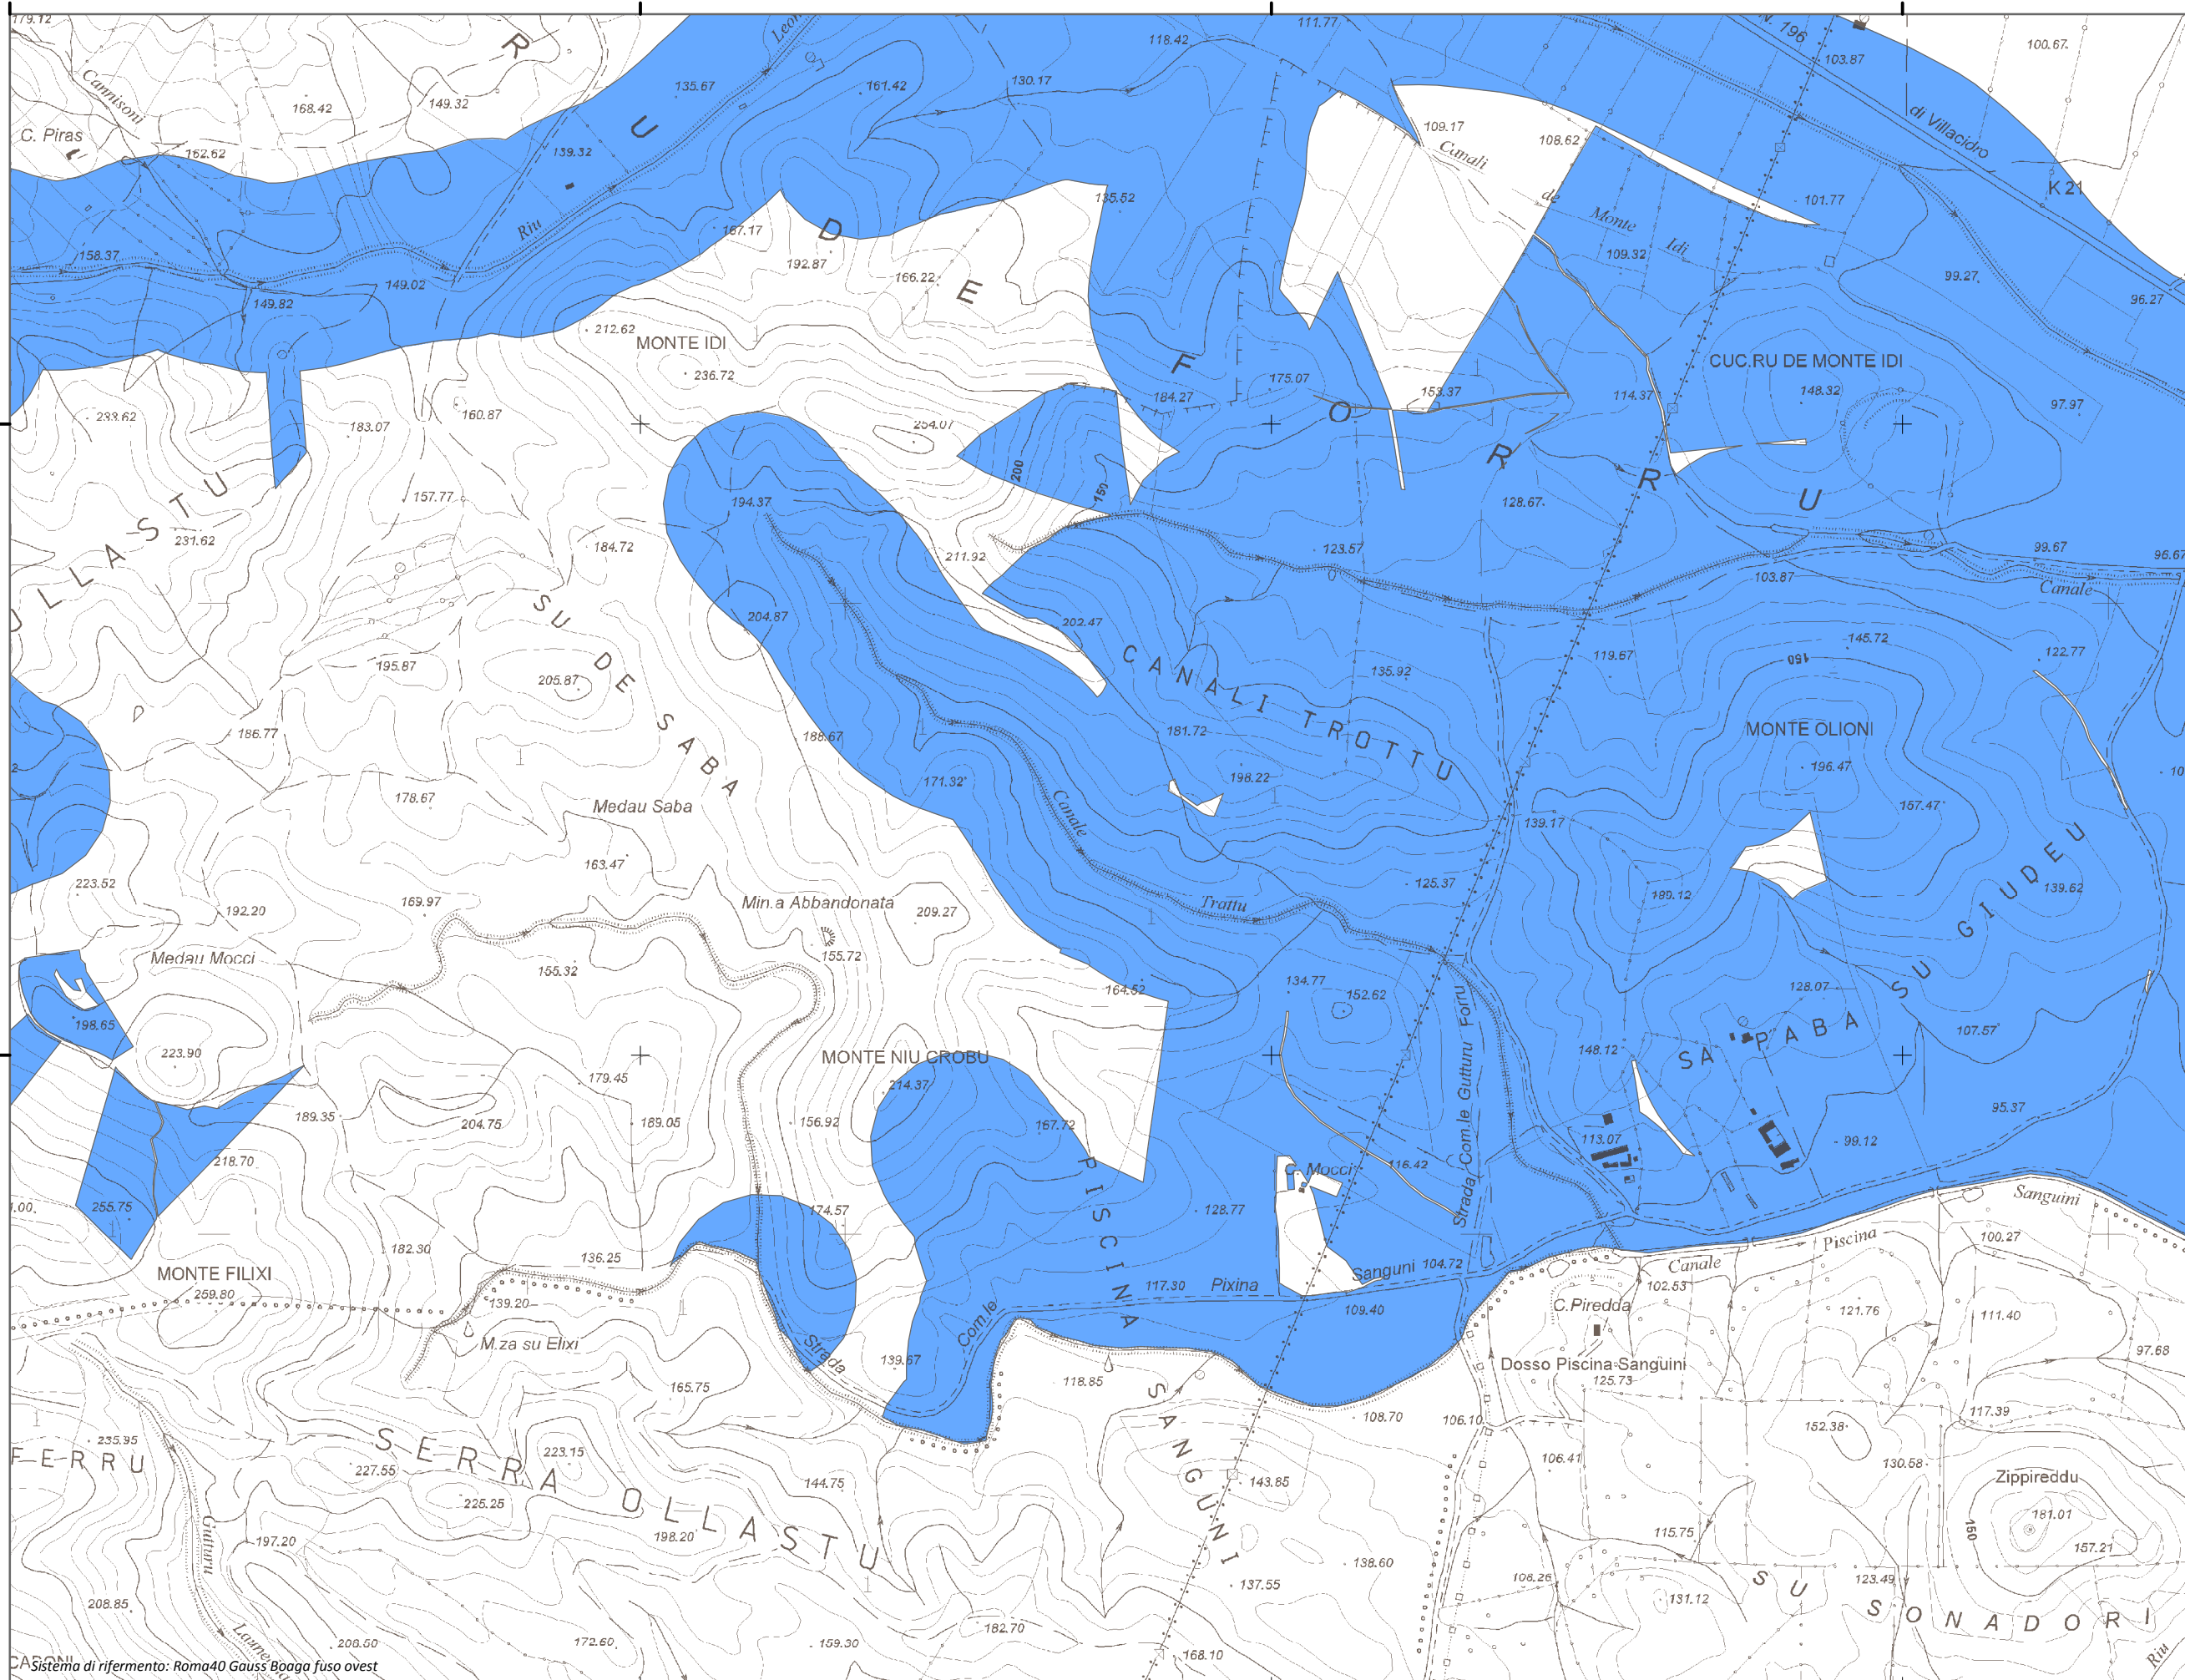

Mappa della Pericolosità da alluvione

Tavola:

Hi-0329

Legenda

Classi di Pericolosità

- P3 - Elevata
Tr ≤ 50 anni
- P2 - Media
50 < Tr ≤ 200 anni
- P1 - Bassa
Tr > 200 anni

Sub Bacino:

7: Flumendosa-Campidano-Cixerri

Data:

Luglio 2015

Revisione:

1.00

Scala 1:10.000

Systema di riferimento: Roma40 Gauss Boaga fuso ovest