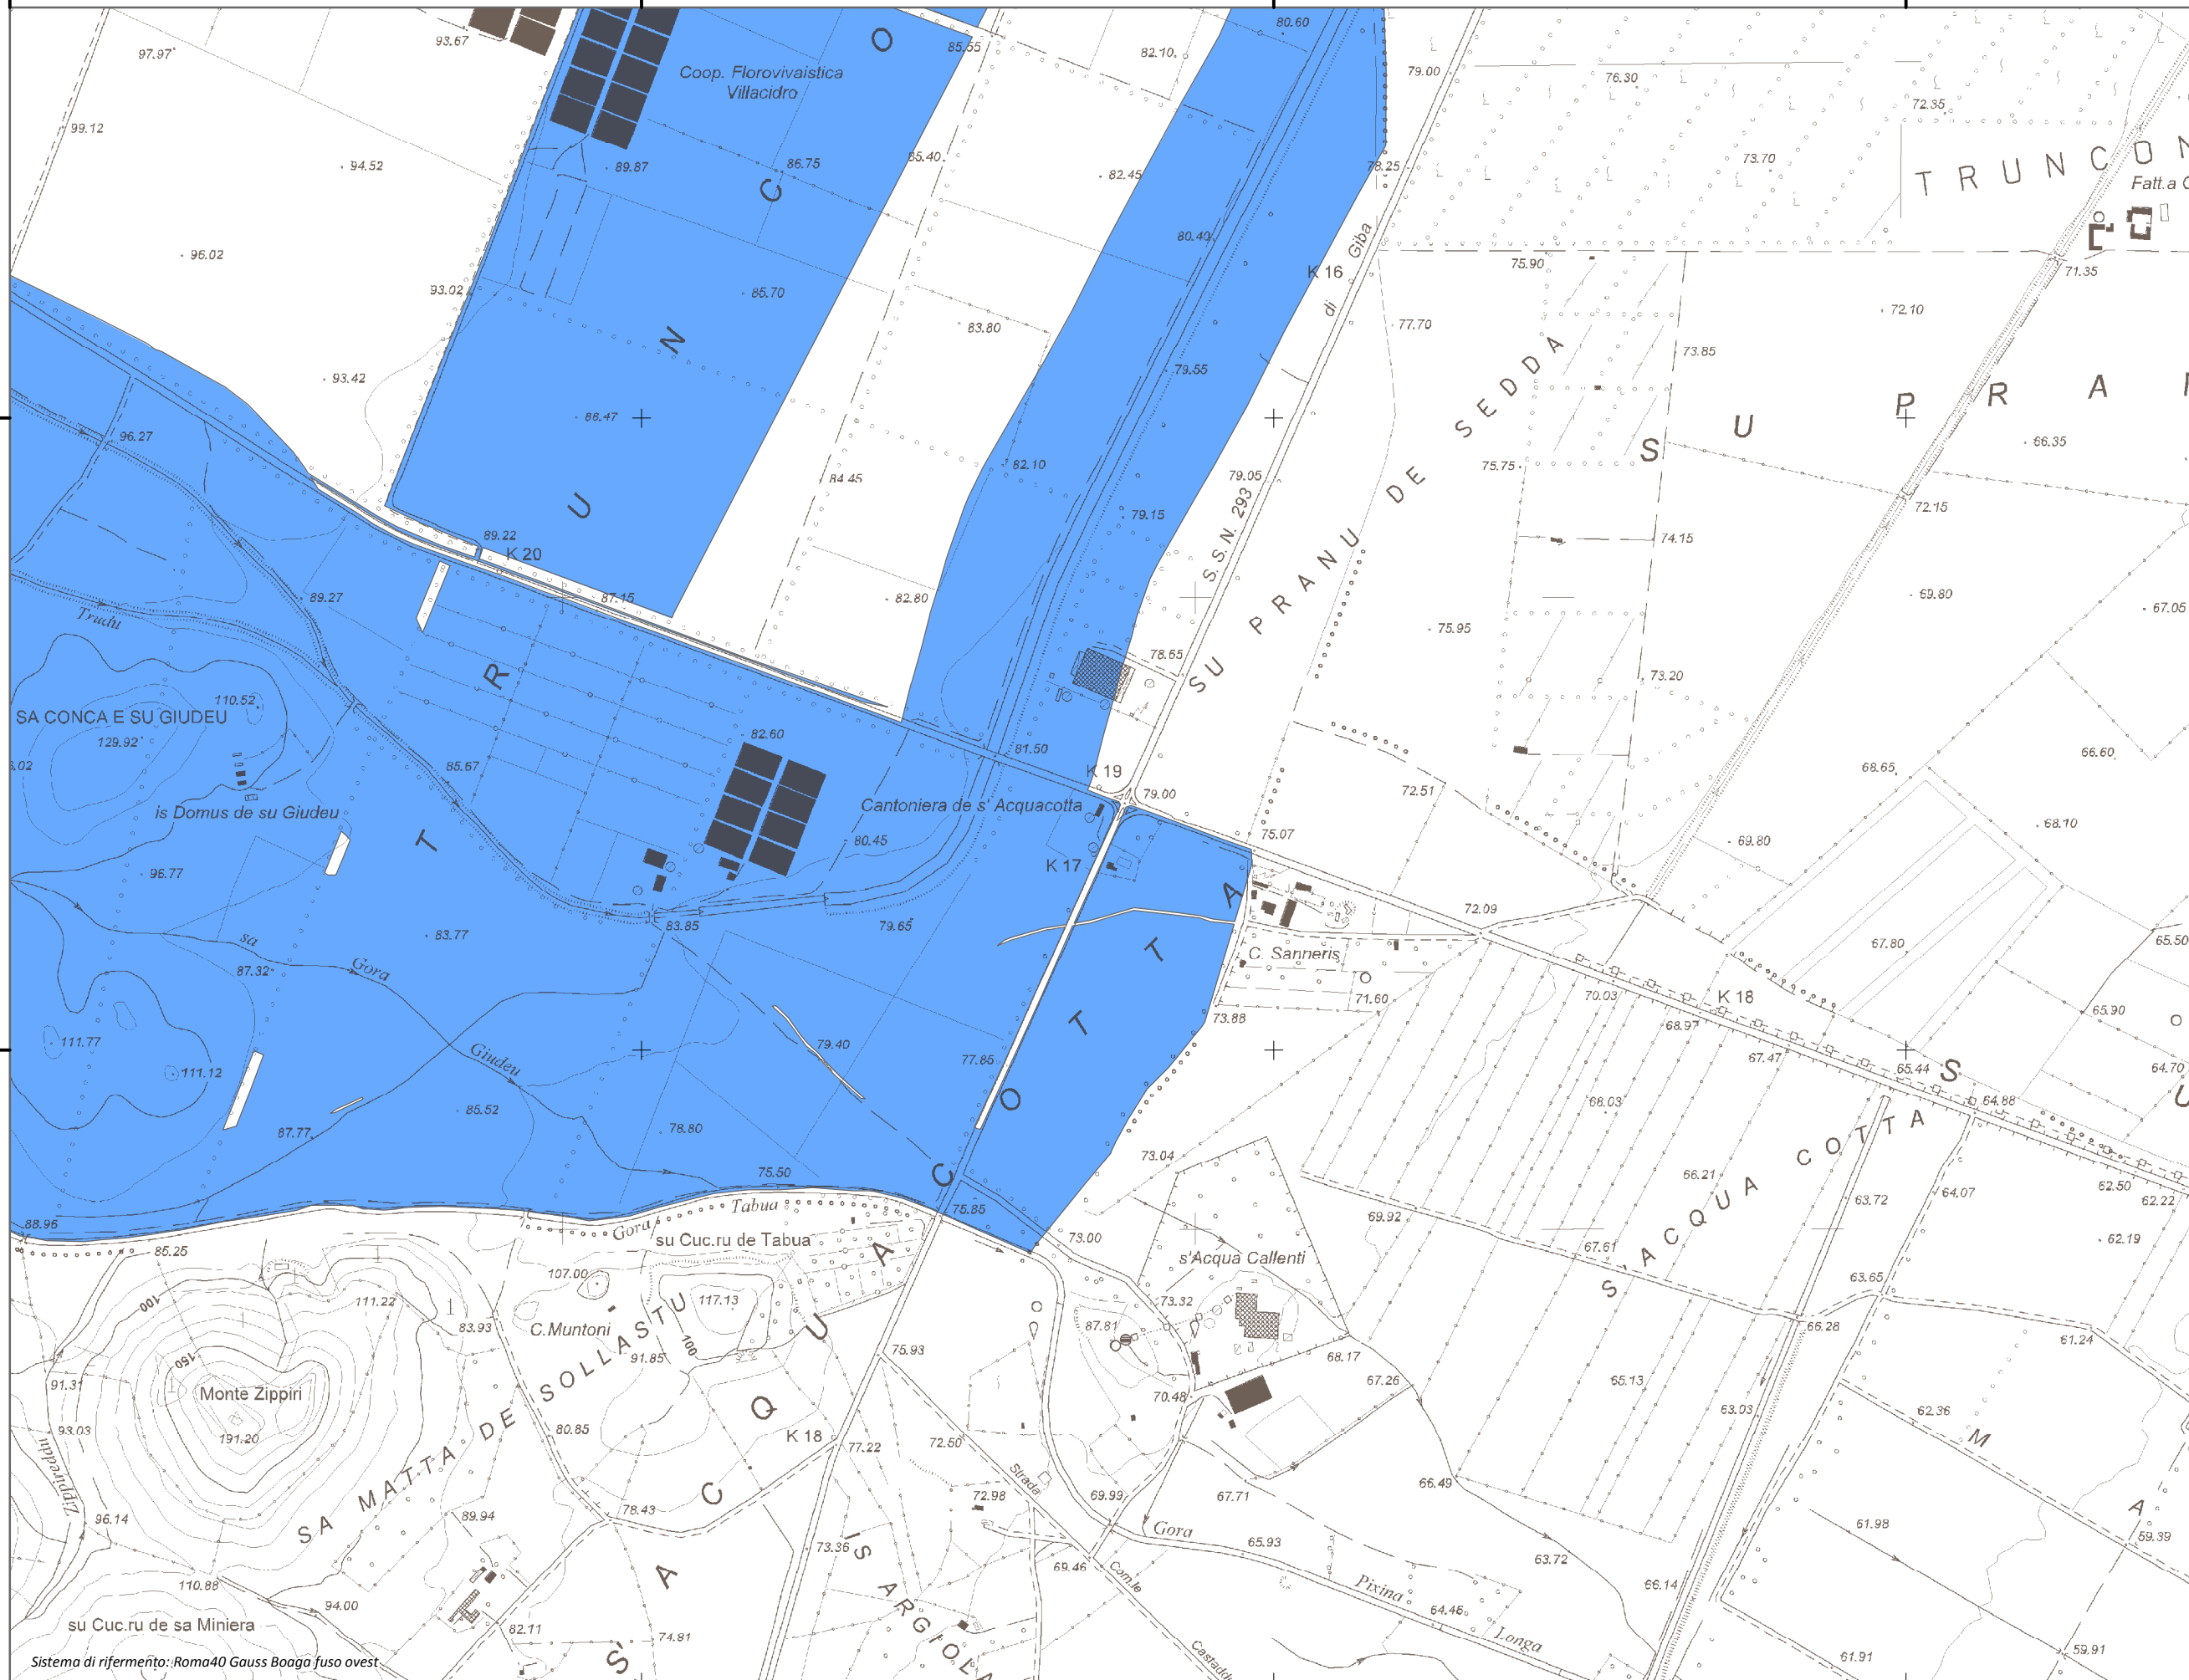

Mapa della Pericolosità da alluvione

Tavola:

Hi-0330

Legenda

Classi di Pericolosità

- P3 - Elevata
Tr ≤ 50 anni
- P2 - Media
50 < Tr ≤ 200 anni
- P1 - Bassa
Tr > 200 anni

Sub Bacino:

7: Flumendosa-Campidano-Cixerri

Data:

Luglio 2015

Revisione:

1.00

Scala 1:10.000

Sistema di riferimento: Roma40 Gauss Boaga fuso ovest