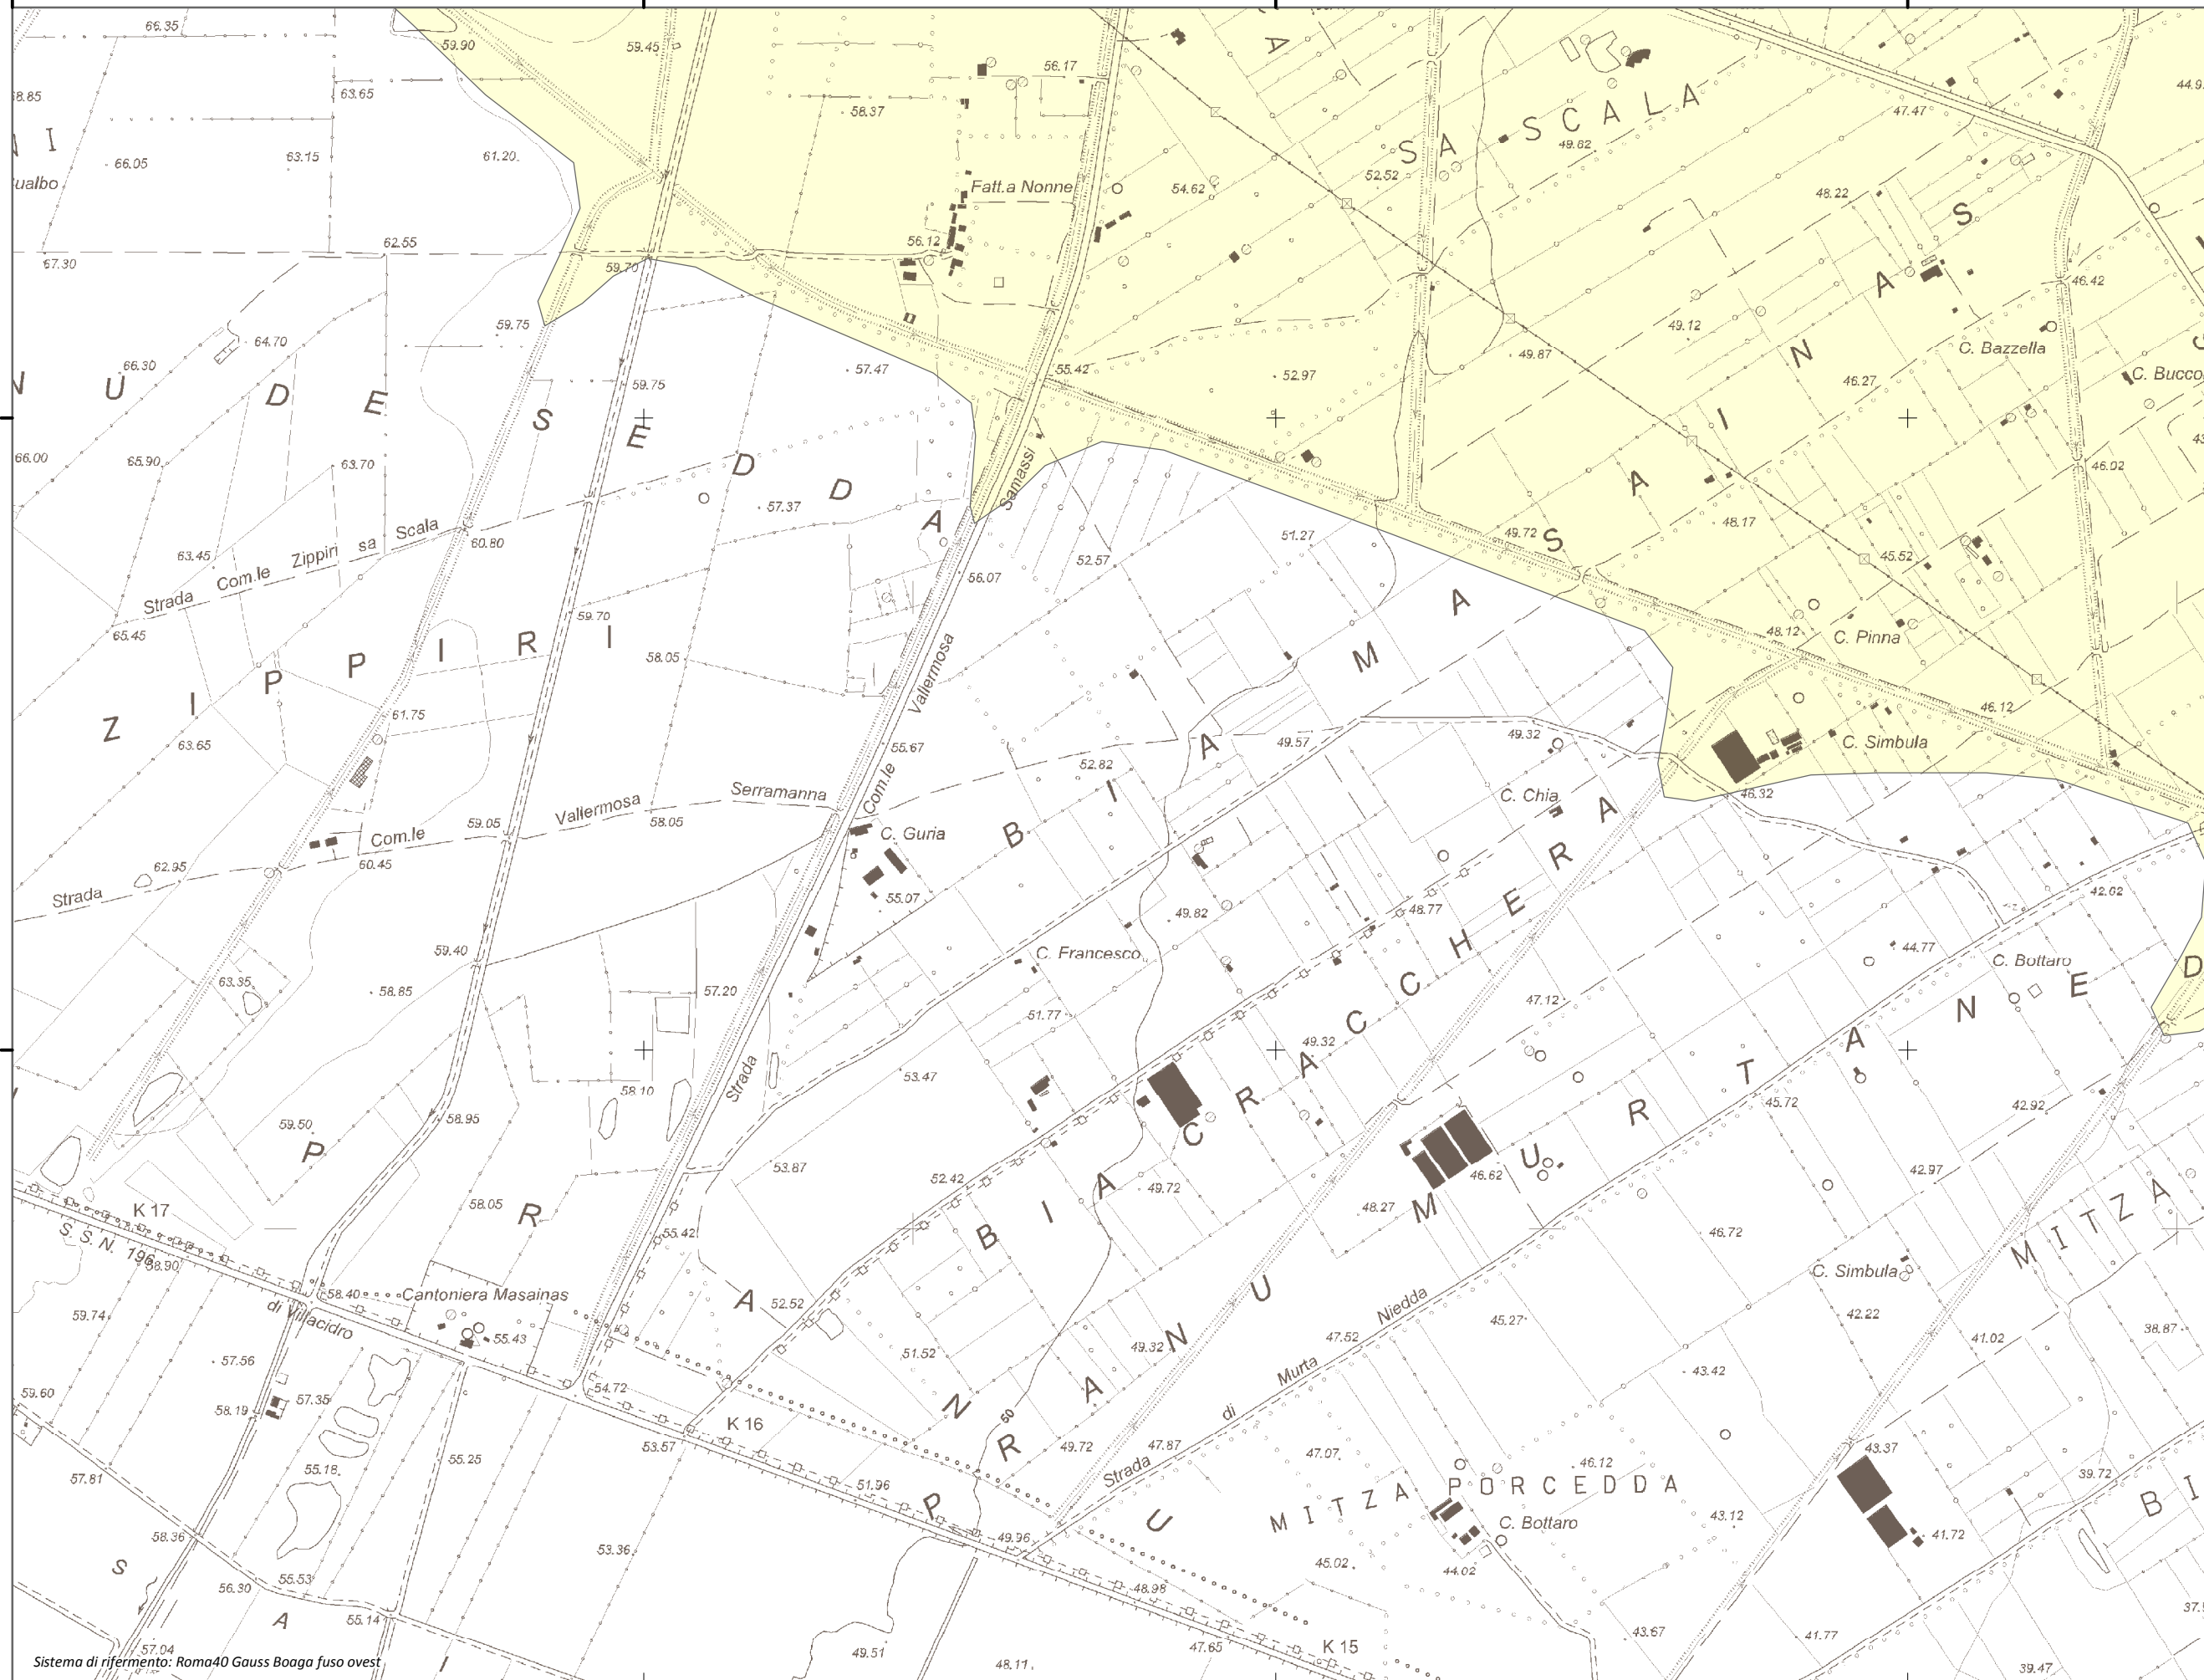

Mapa della Pericolosità da alluvione

Tavola:

Hi-0331

Legenda

Classi di Pericolosità

- P3 - Elevata
Tr ≤ 50 anni
- P2 - Media
50 < Tr ≤ 200 anni
- P1 - Bassa
Tr > 200 anni

Sub Bacino:

7: Flumendosa-Campidano-Cixerri

Data:

Luglio 2015

Revisione:

1.00

Scala 1:10.000

Sistema di riferimento: Roma40 Gauss Boaga fuso ovest