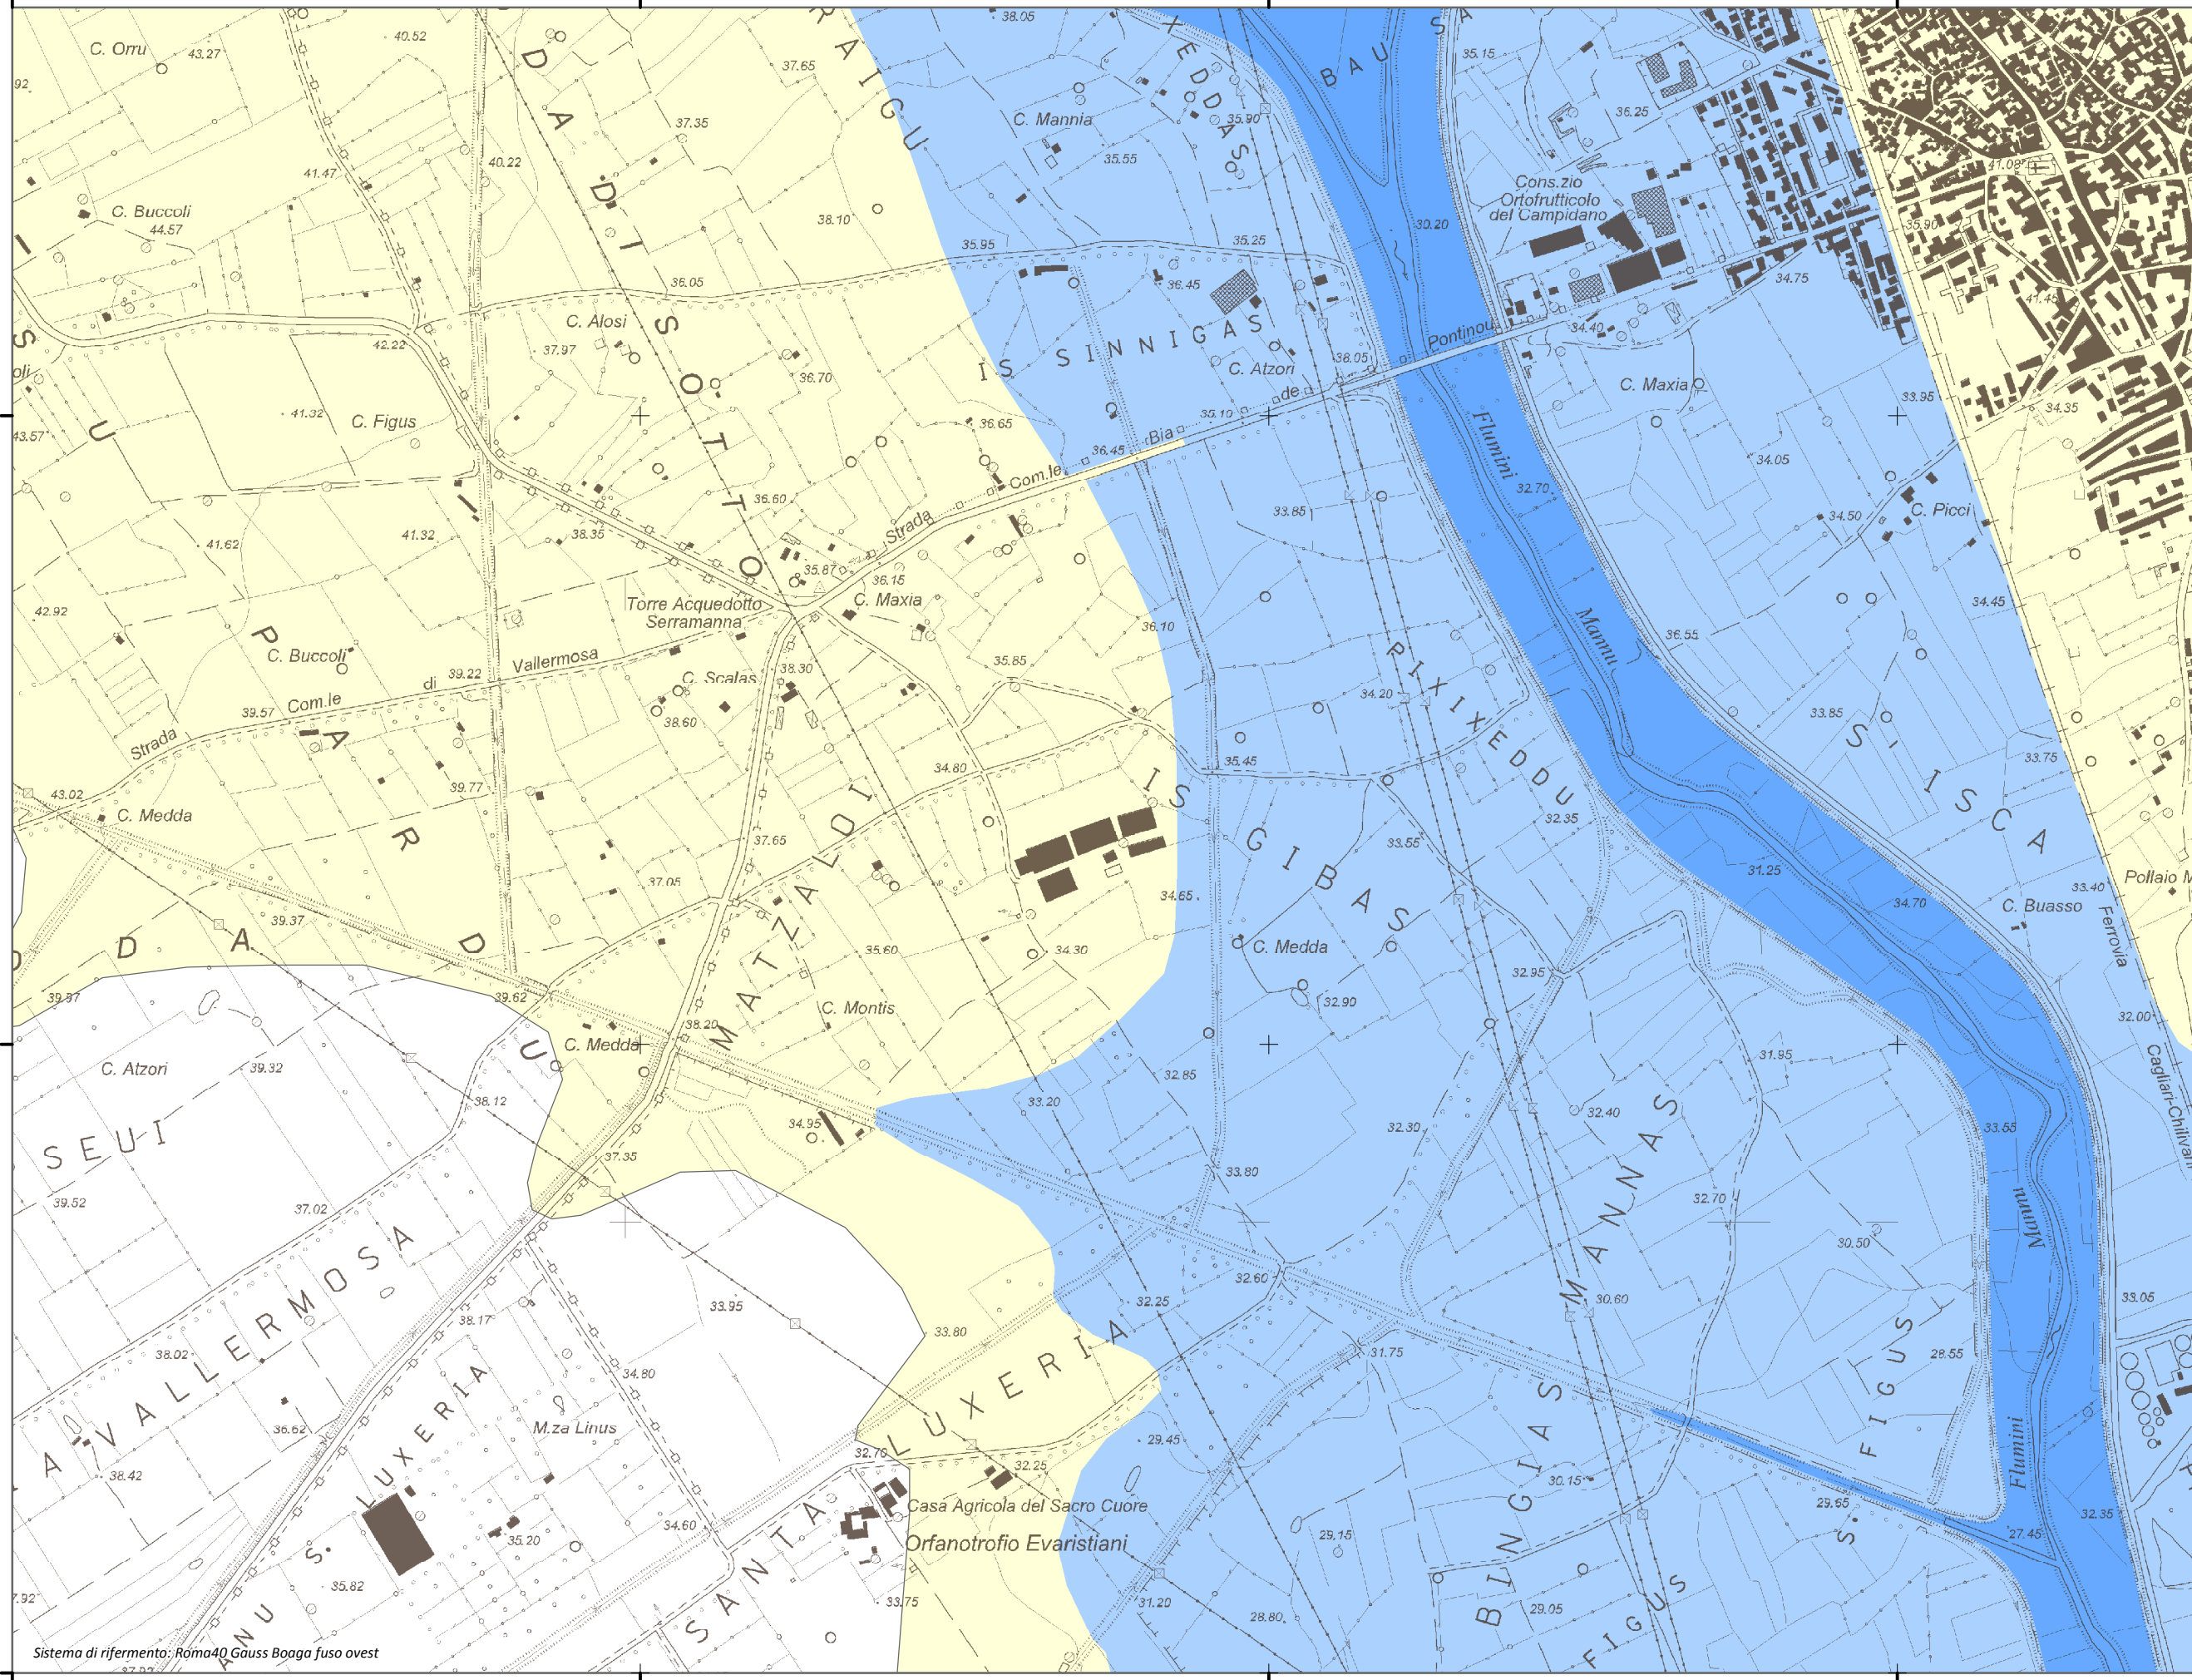

#### Mapa della Pericolosità da alluvione

Tavola:  
**Hi-0332**

- Legenda**  
**Classi di Pericolosità**
- P3 - Elevata  
Tr ≤ 50 anni
  - P2 - Media  
50 < Tr ≤ 200 anni
  - P1 - Bassa  
Tr > 200 anni

Sub Bacino:  
7: Flumendosa-Campidano-Cixerri

Data:	Revisione:
Luglio 2015	1.00

Scala 1:10.000

Sistema di riferimento: Roma40 Gauss Boaga fuso ovest