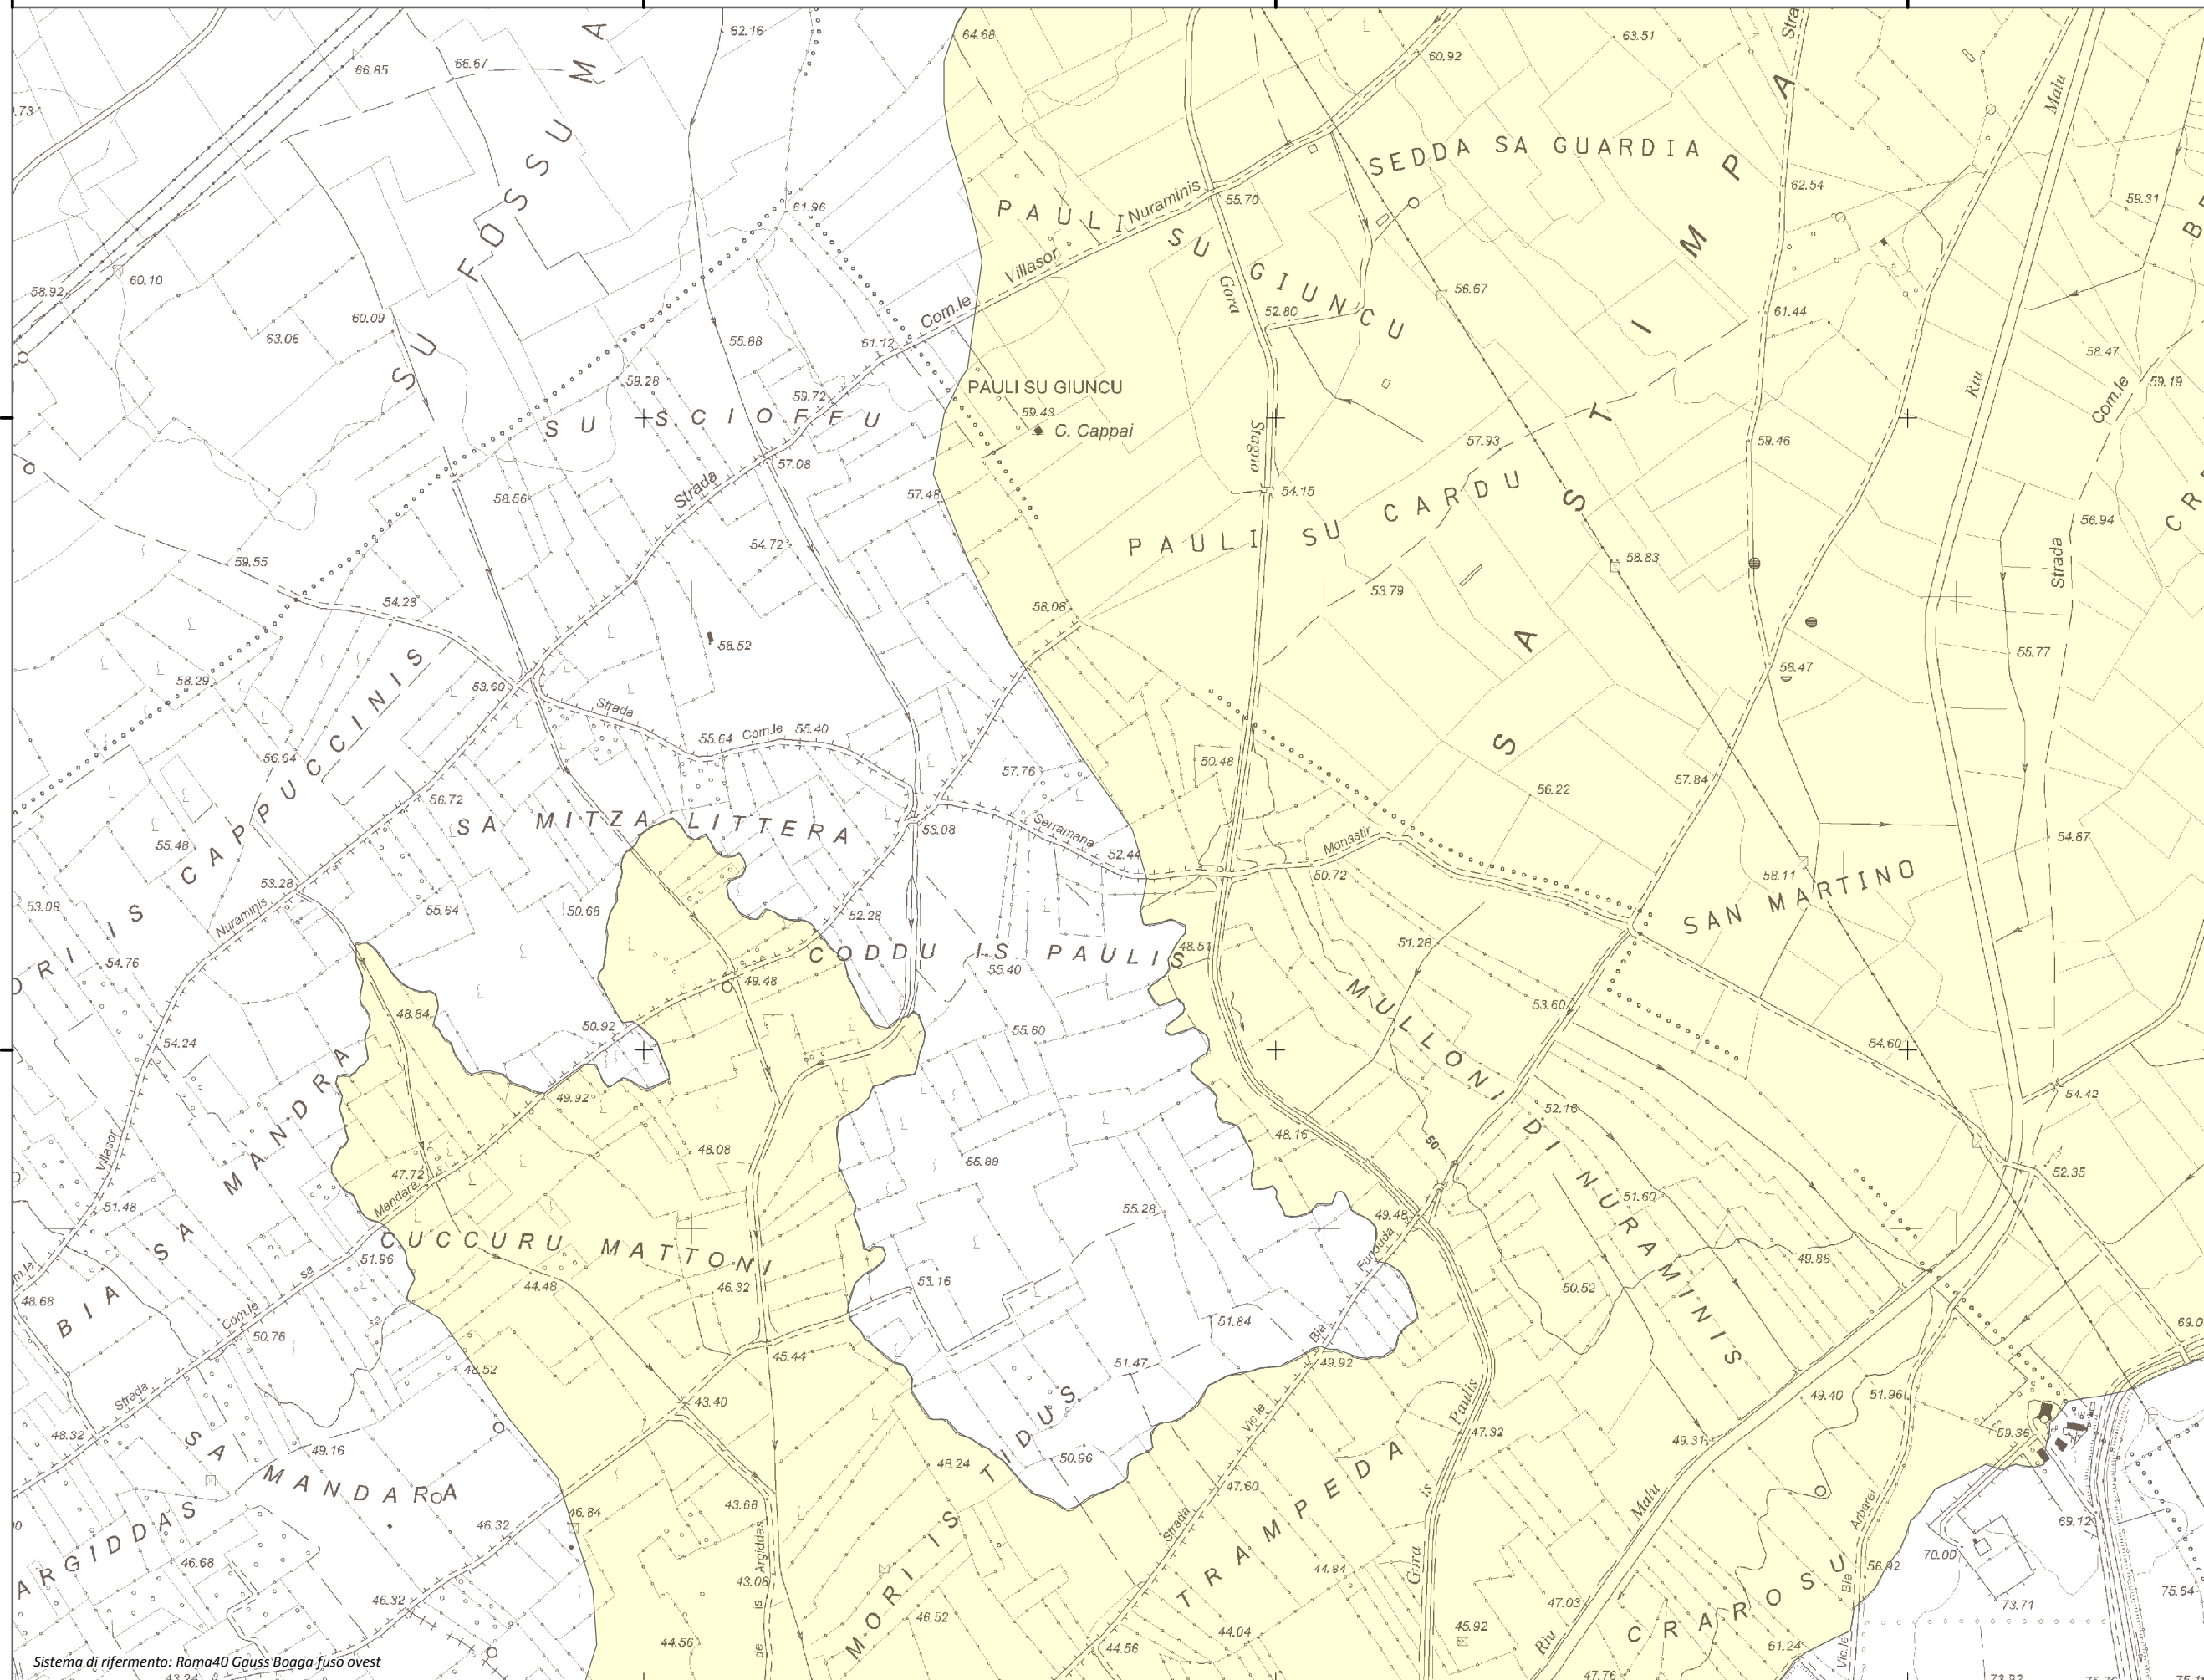

1.496.924

1.497.924

1.498.924

1.499.924

4.363.281

4.362.281

4.363.281

4.362.281

1.496.924

1.497.924

1.498.924

1.499.924

4.361.281

REGIONE AUTONOMA DE SARDIGNA
REGIONE AUTONOMA DELLA SARDEGNA
PRESIDENZA
PRESIDENZA
AUTORITA' DI BACINO REGIONALE DELLA SARDEGNA

Piano di Gestione del Rischio di Alluvioni

Mapa della Pericolosità da alluvione

Tavola:

Hi-0334

Legenda

Classi di Pericolosità

- P3 - Elevata
  Tr ≤ 50 anni
- P2 - Media
  50 < Tr ≤ 200 anni
- P1 - Bassa
  Tr > 200 anni

Sub Bacino:

7: Flumendosa-Campidano-Cixerri

Data:

Luglio 2015

Revisione:

1.00

Scala 1:10.000

Sistema di riferimento: Roma40 Gauss Boaga fuso ovest