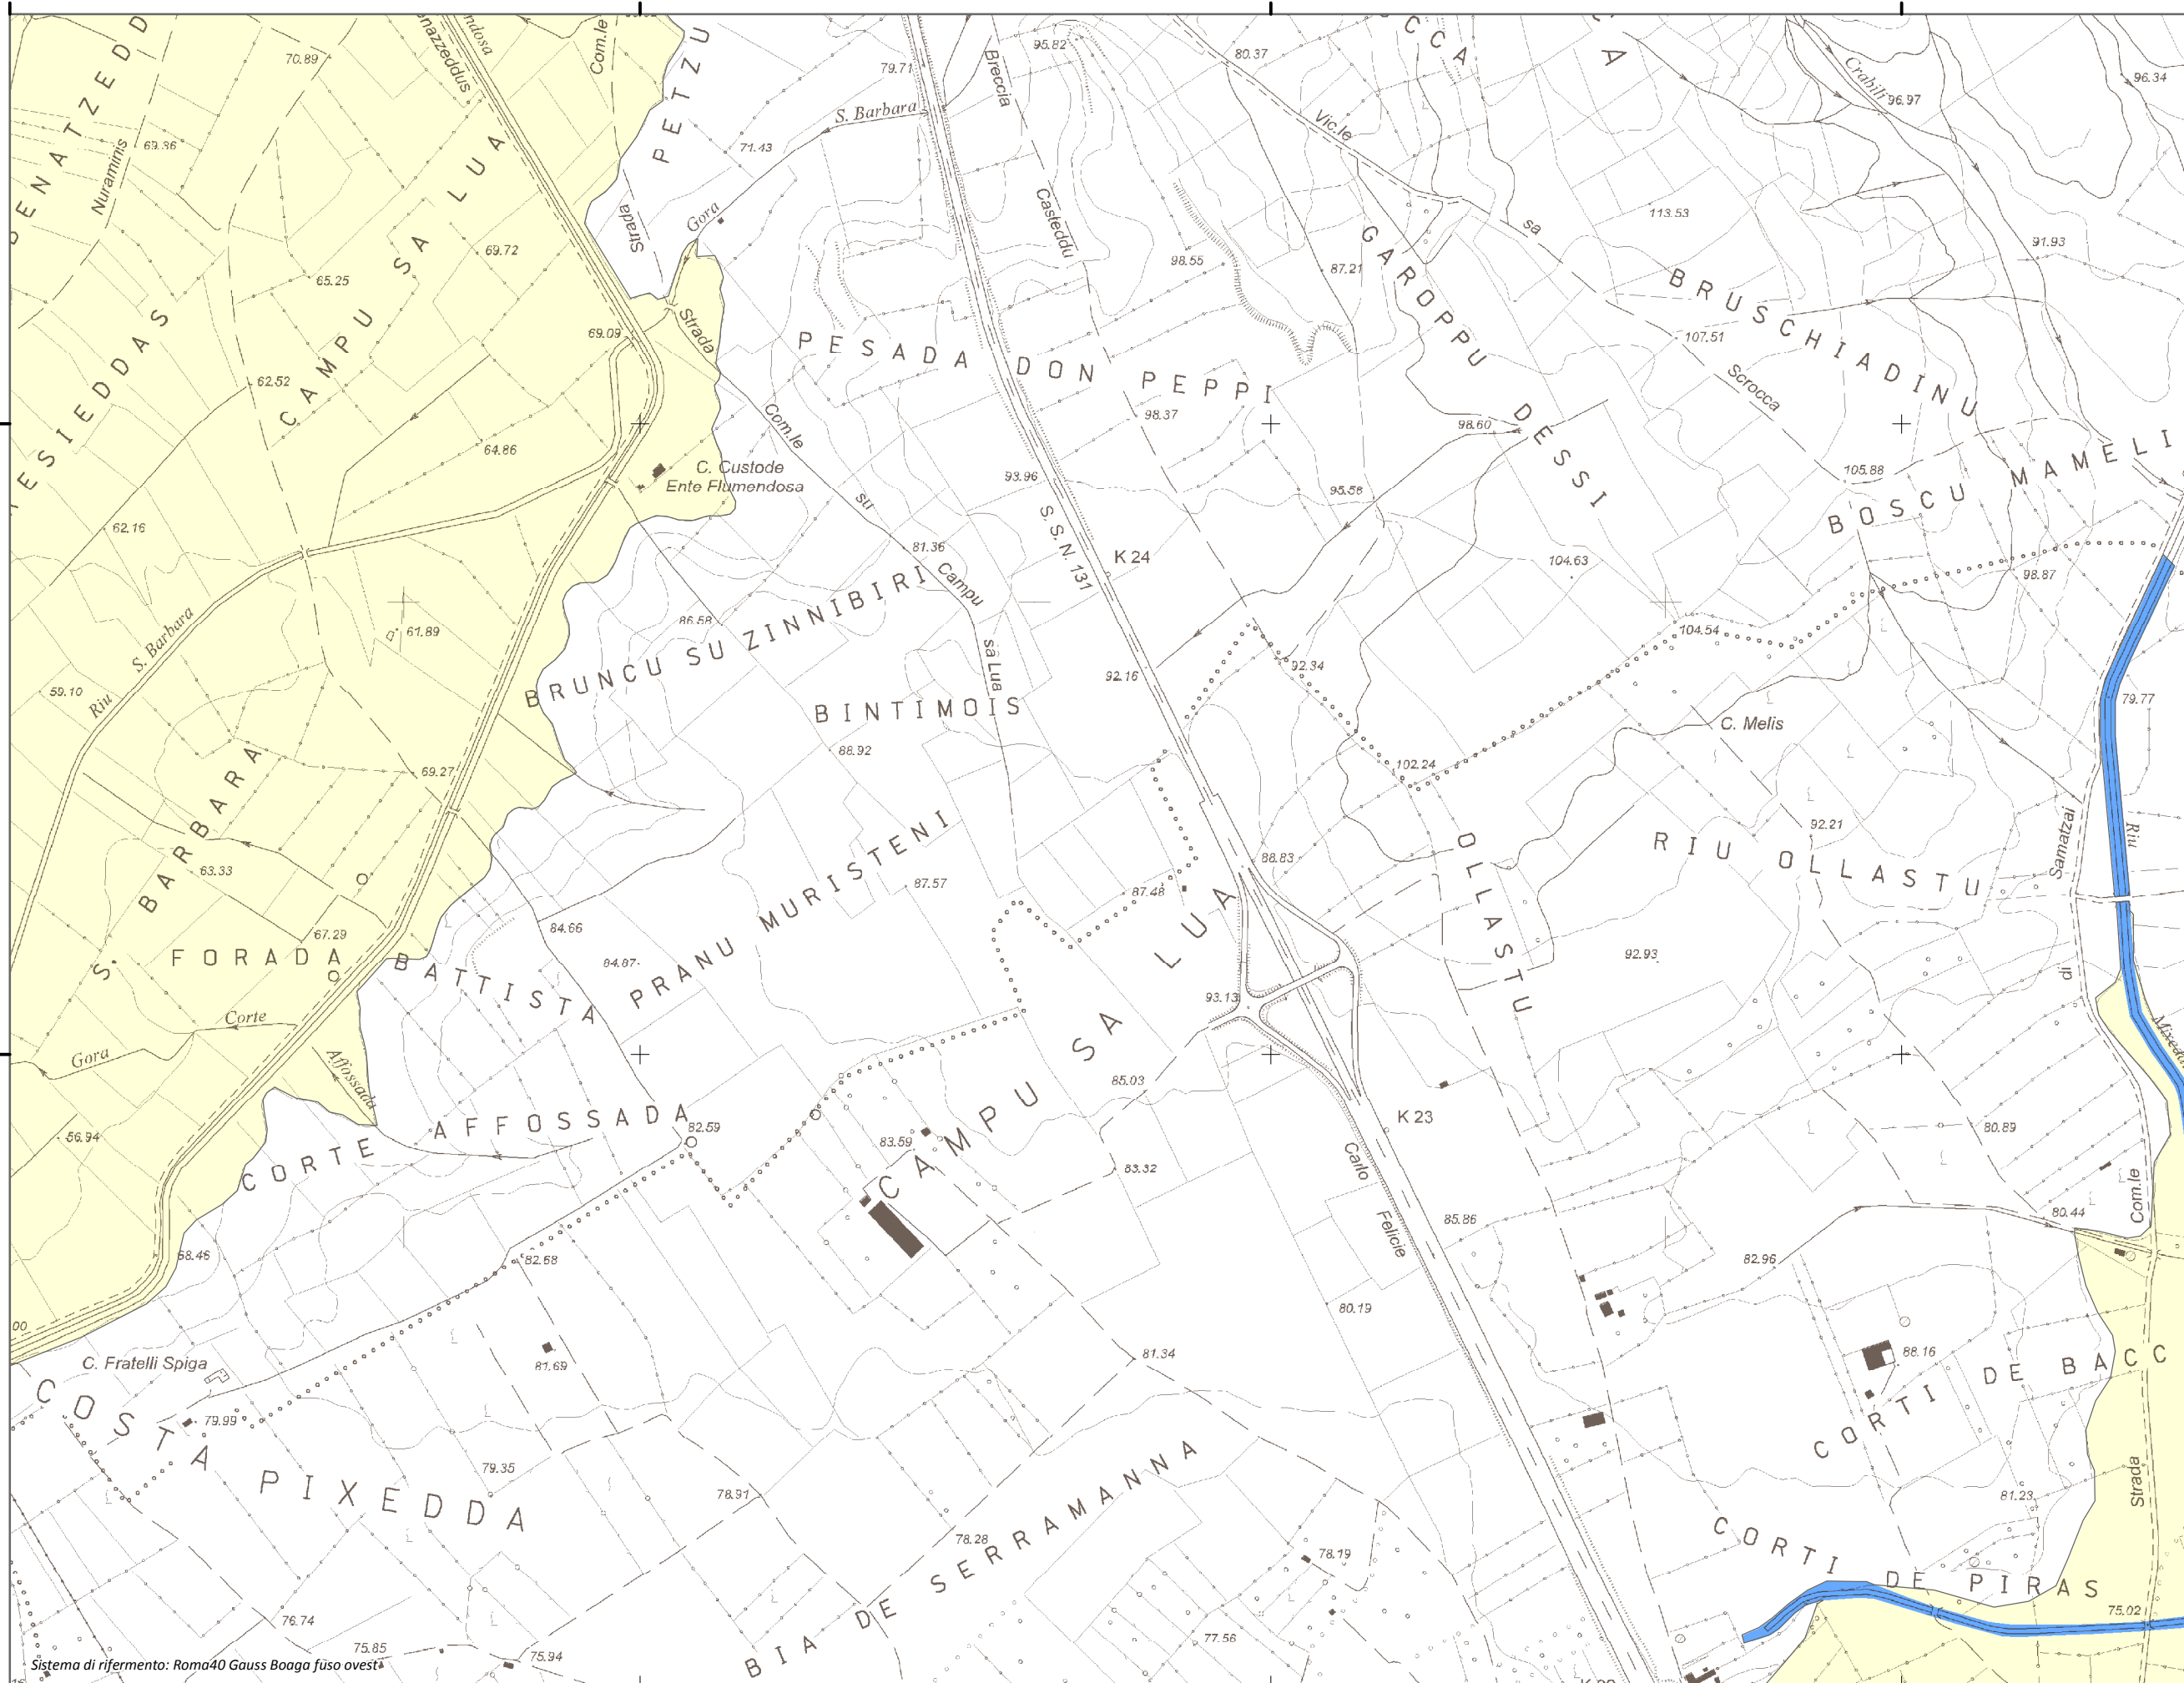

Mapa della Pericolosità da alluvione

Tavola:

Hi-0335

Legenda

Classi di Pericolosità

- P3 - Elevata
Tr ≤ 50 anni
- P2 - Media
50 < Tr ≤ 200 anni
- P1 - Bassa
Tr > 200 anni

Sub Bacino:

7: Flumendosa-Campidano-Cixerri

Data:

Luglio 2015

Revisione:

1.00

Scala 1:10.000

Sistema di riferimento: Roma40 Gauss Boaga fuso ovest