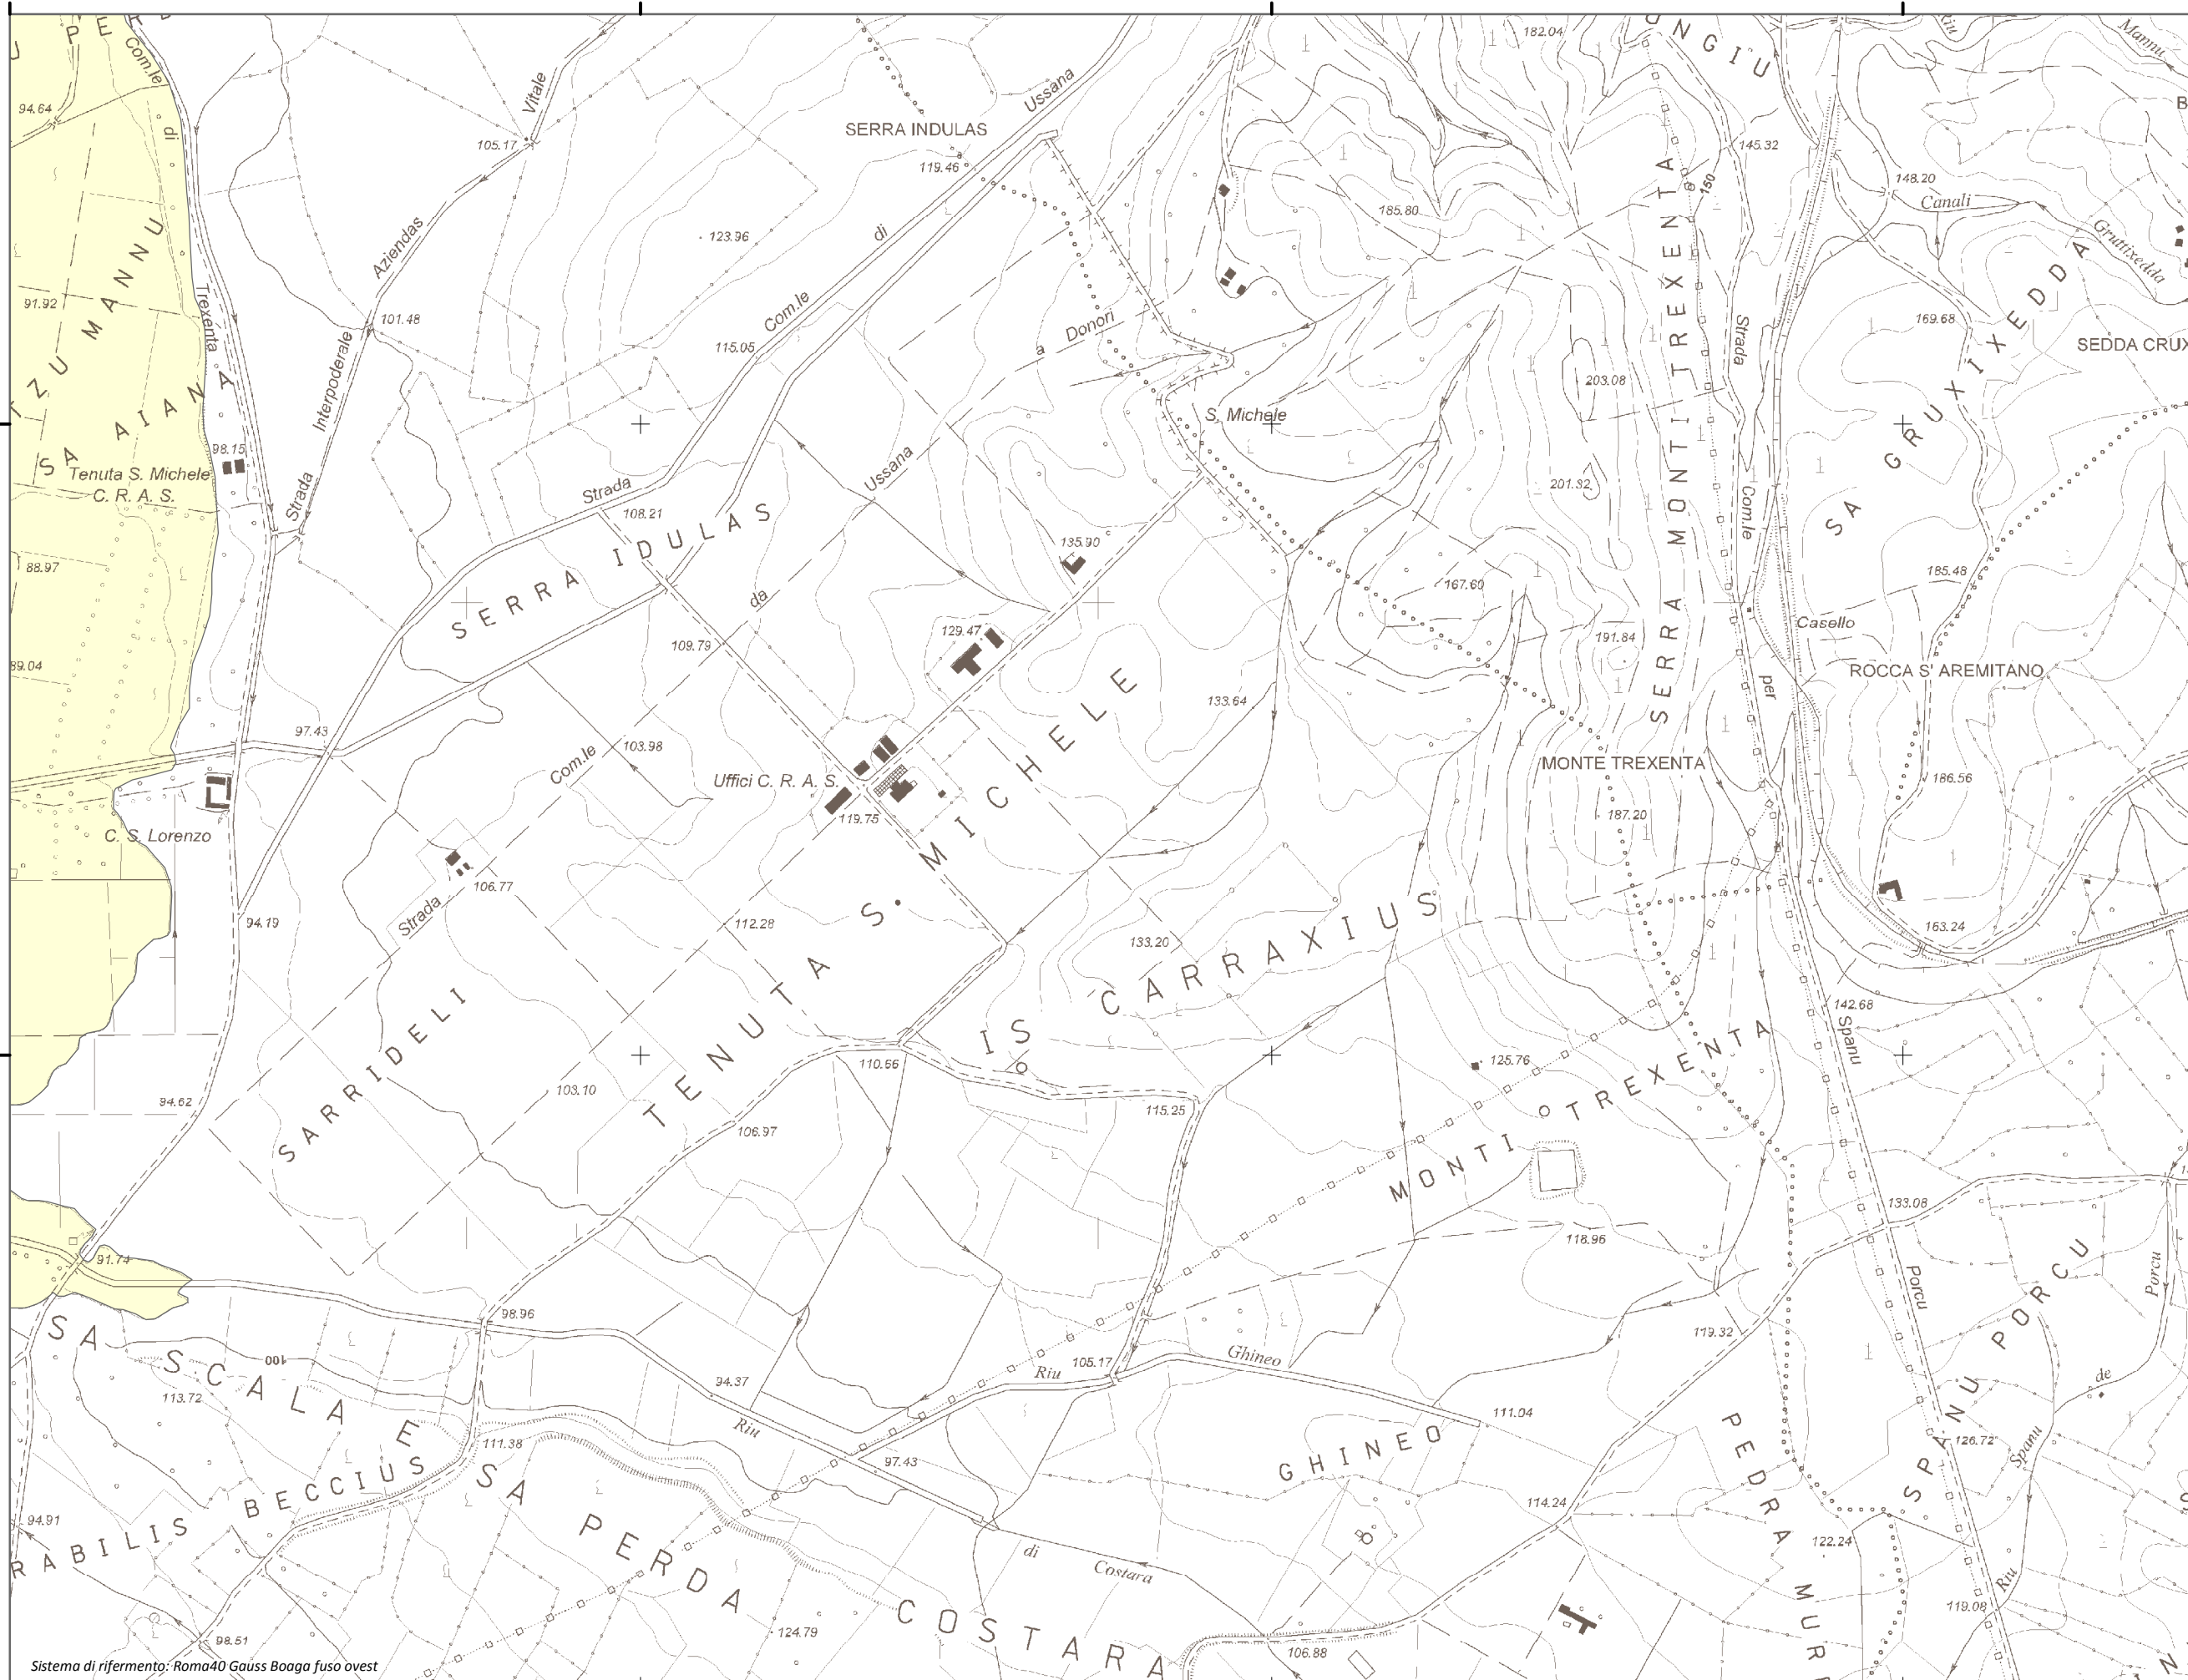

Mapa della Pericolosità da alluvione

Tavola:

Hi-0337

Legenda

Classi di Pericolosità

- P3 - Elevata
Tr ≤ 50 anni
- P2 - Media
50 < Tr ≤ 200 anni
- P1 - Bassa
Tr > 200 anni

Sub Bacino:

7: Flumendosa-Campidano-Cixerri

Data:

Luglio 2015

Revisione:

1.00

Scala 1:10.000

Sistema di riferimento: Roma40 Gauss Boaga fuso ovest