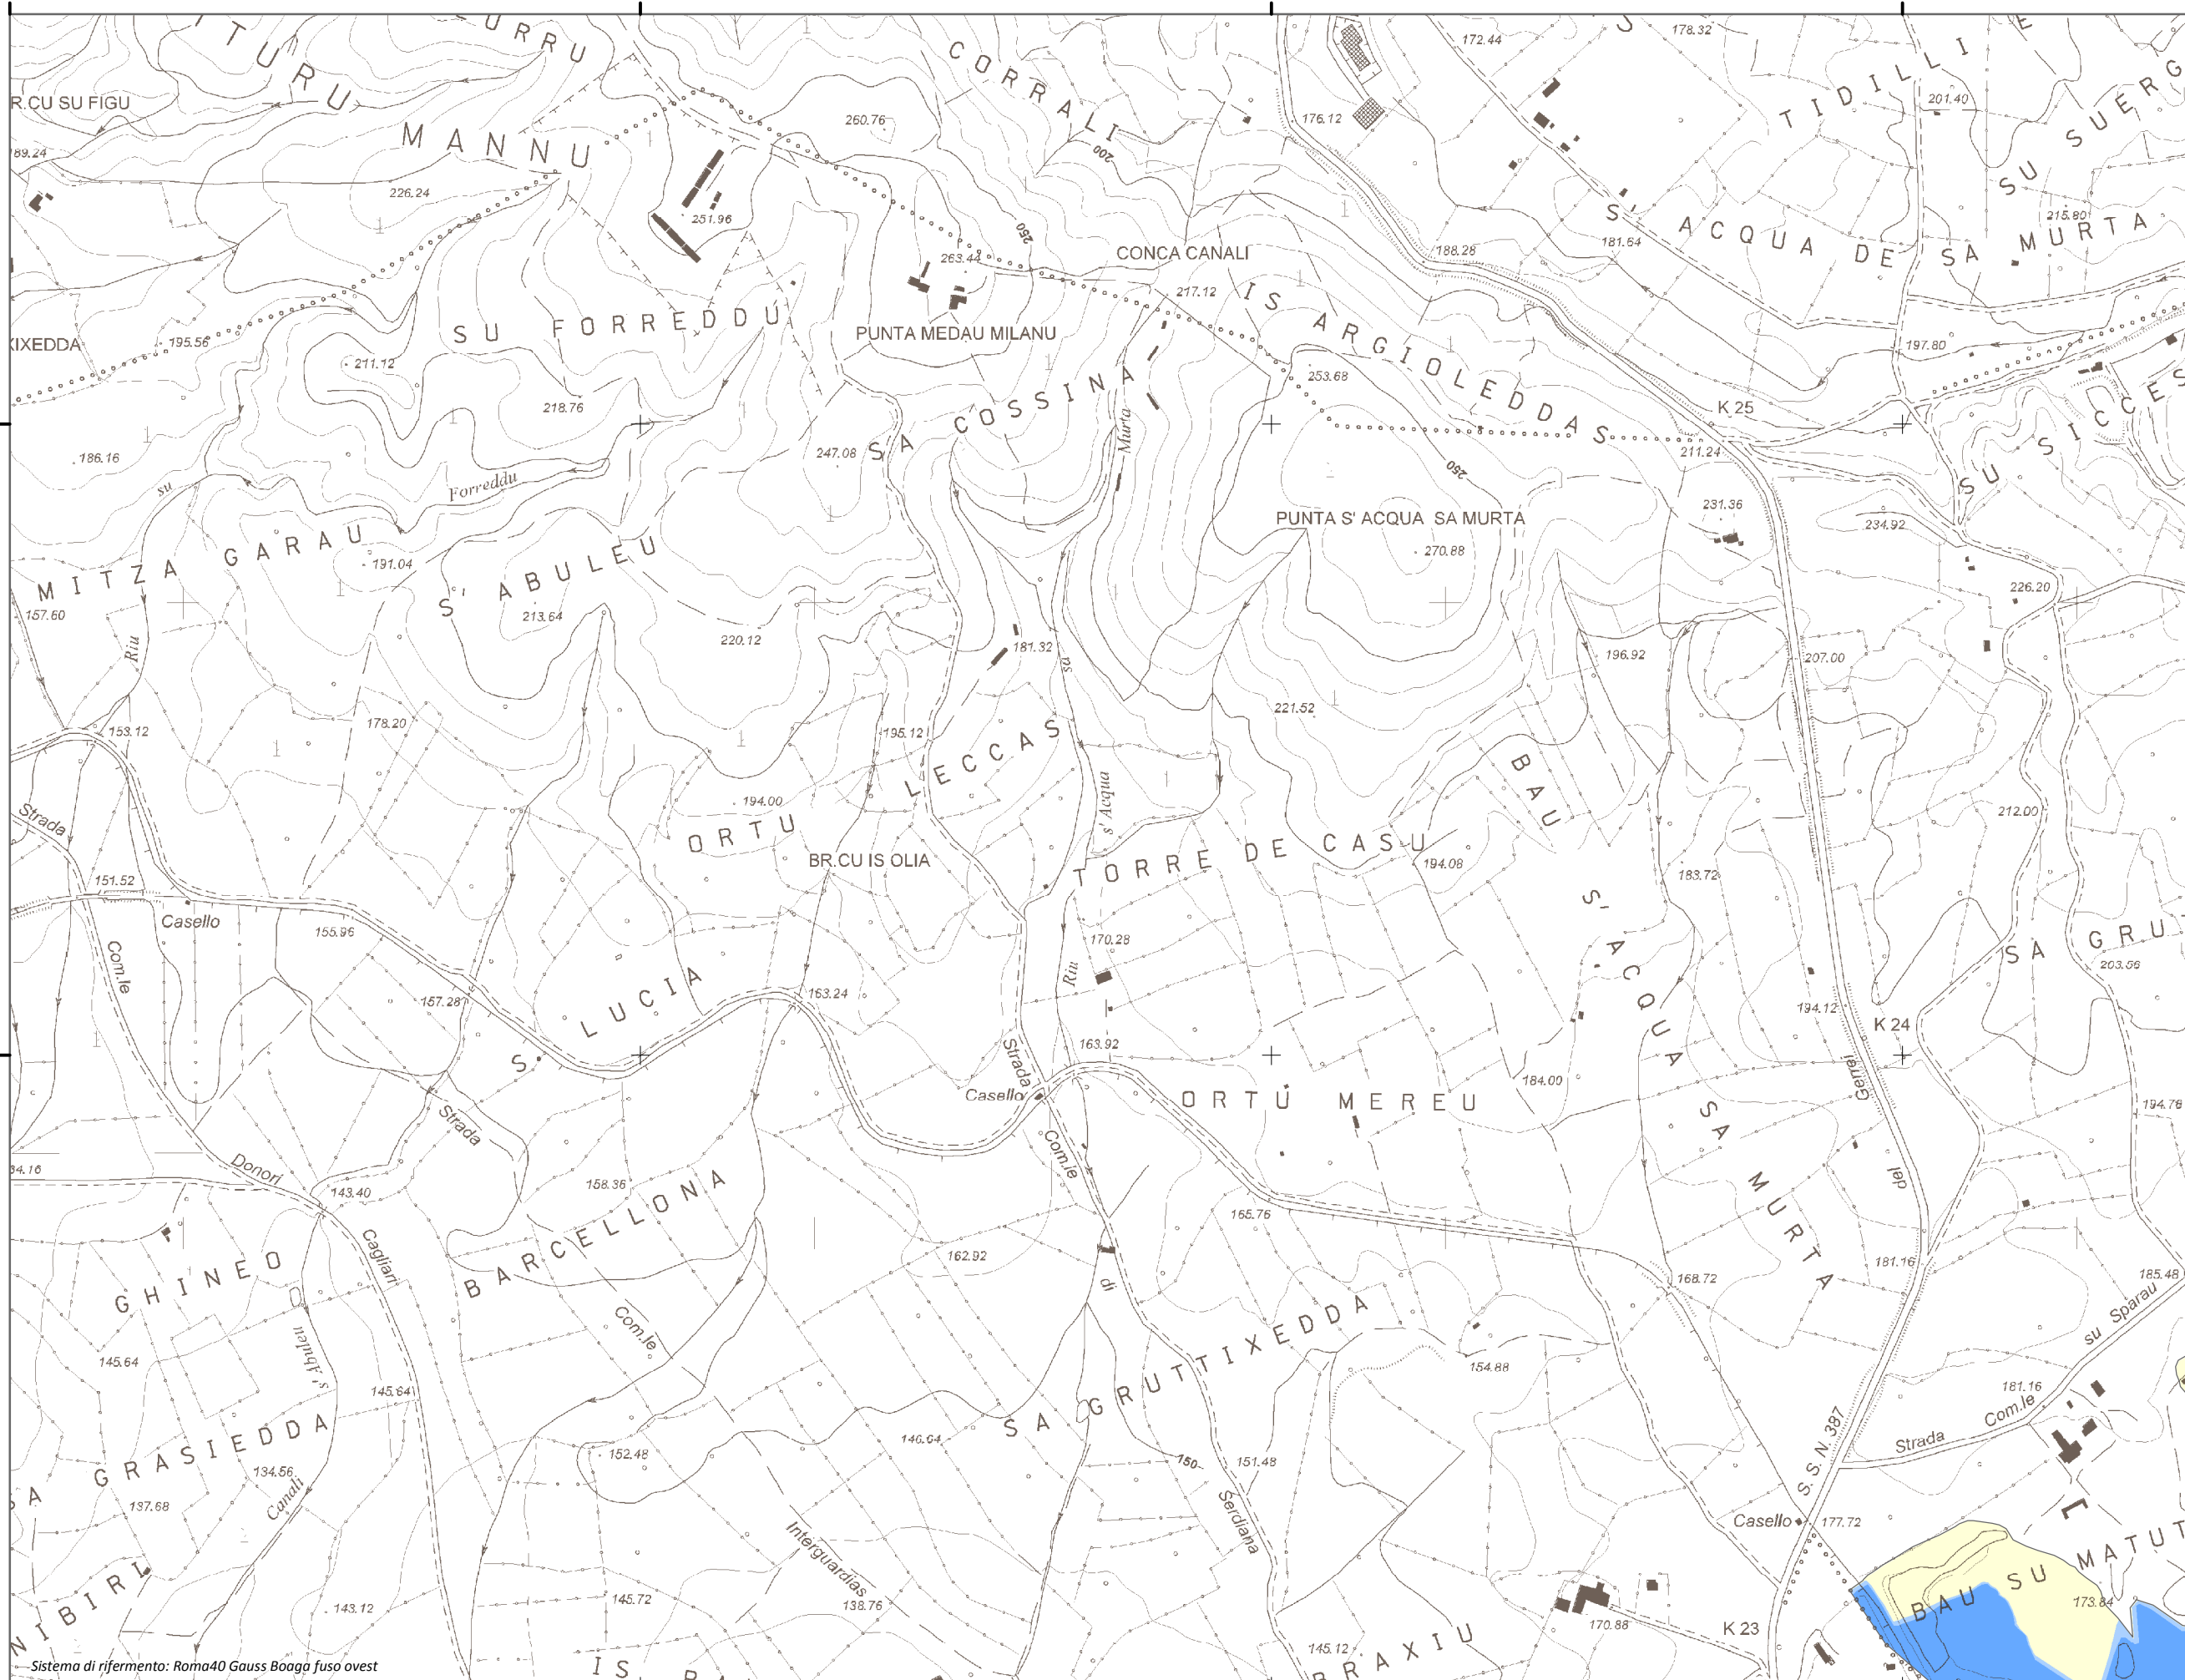

1.510.724

1.511.724

1.512.724

1.513.724

4.363.281

4.362.281

4.363.281

4.362.281

4.361.281

REGIONE AUTONOMA DE SARDIGNA
REGIONE AUTONOMA DELLA SARDEGNA
PRESIDENZA
PRESIDENZA
AUTORITA' DI BACINO REGIONALE DELLA SARDEGNA

Piano di Gestione del Rischio di Alluvioni

Mappa della Pericolosità da alluvione

Tavola:

Hi-0338

Legenda

Classi di Pericolosità

- P3 - Elevata
  Tr ≤ 50 anni
- P2 - Media
  50 < Tr ≤ 200 anni
- P1 - Bassa
  Tr > 200 anni

Sub Bacino:

7: Flumendosa-Campidano-Cixerri

Data:

Luglio 2015

Revisione:

1.00

Scala 1:10.000

Sistema di riferimento: Roma40 Gauss Boaga fuso ovest

1.510.724

1.511.724

1.512.724

1.513.724