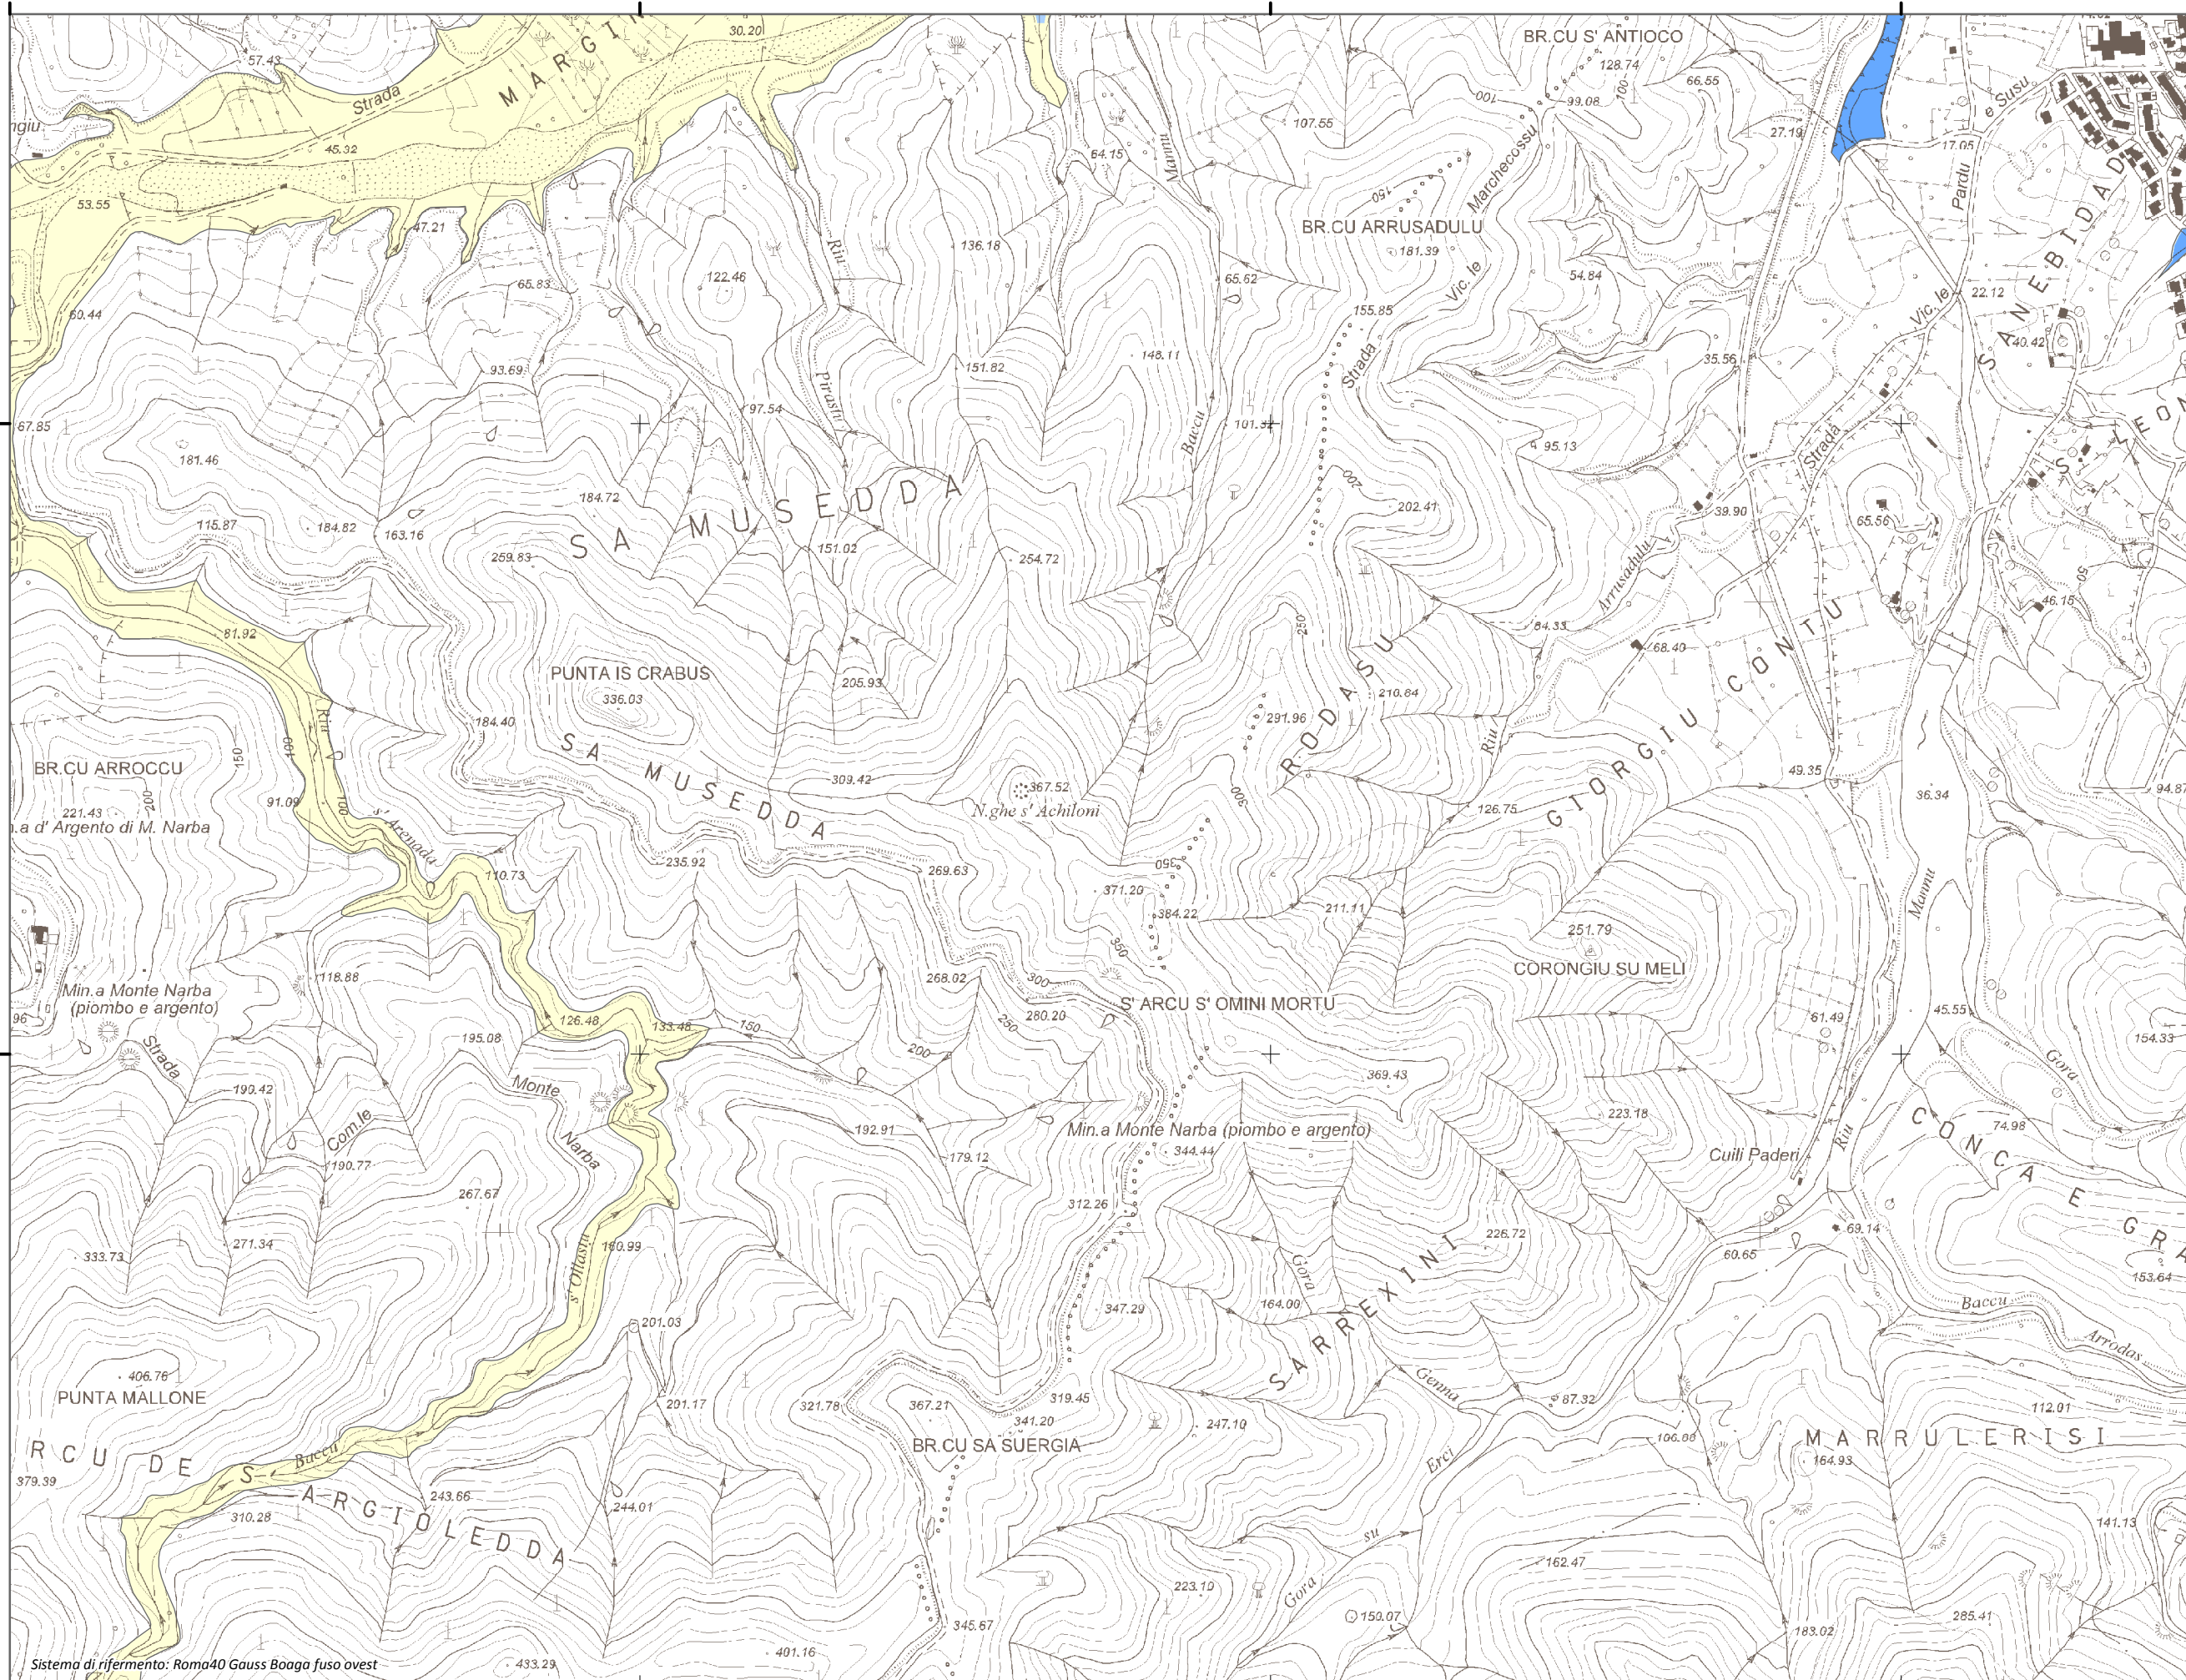

Mappa della Pericolosità da alluvione

Tavola:

Hi-0341

Legenda

Classi di Pericolosità

- P3 - Elevata
Tr ≤ 50 anni
- P2 - Media
50 < Tr ≤ 200 anni
- P1 - Bassa
Tr > 200 anni

Sub Bacino:

7: Flumendosa-Campidano-Cixerri

Data:

Luglio 2015

Revisione:

1.00

Scala 1:10.000

Sistema di riferimento: Roma40 Gauss Boaga fuso ovest