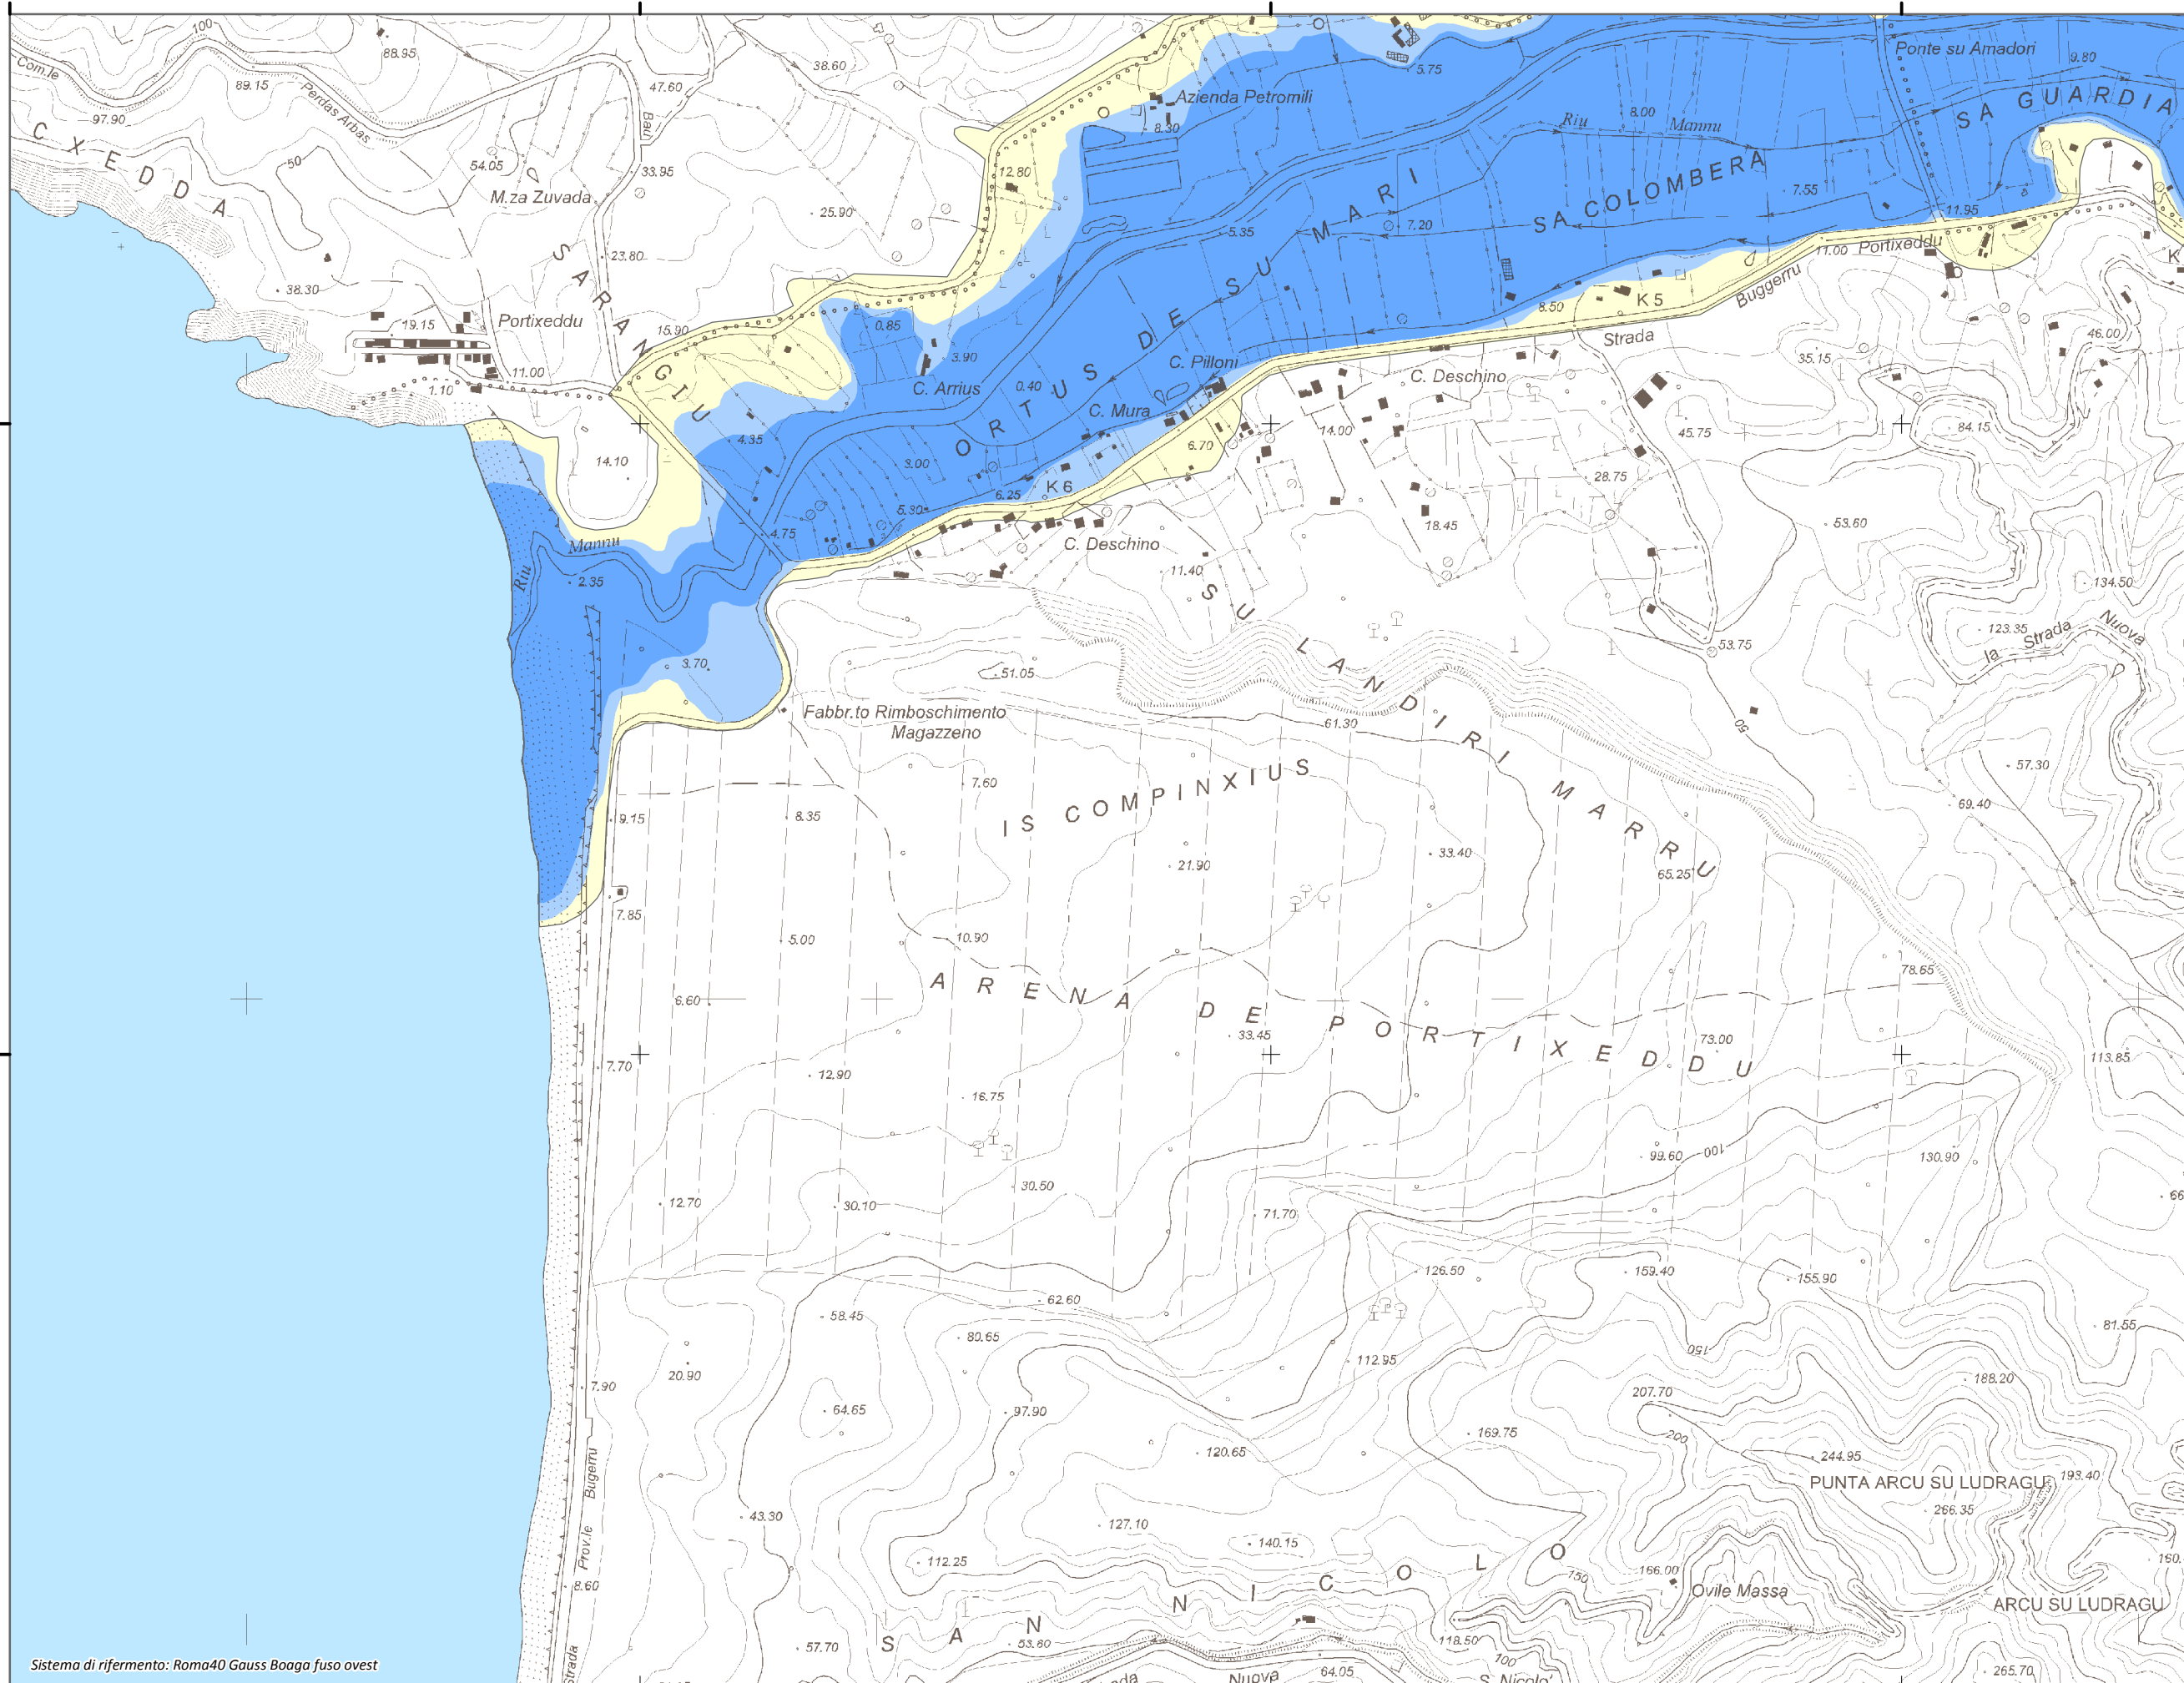

Mappa della Pericolosità da alluvione

Tavola:

Hi-0344

Legenda

Classi di Pericolosità

- P3 - Elevata
Tr ≤ 50 anni
- P2 - Media
50 < Tr ≤ 200 anni
- P1 - Bassa
Tr > 200 anni

Sub Bacino:

1: Sulcis

Data:

Luglio 2015

Revisione:

1.00

Scala 1:10.000

Sistema di riferimento: Roma40 Gauss Boaga fuso ovest