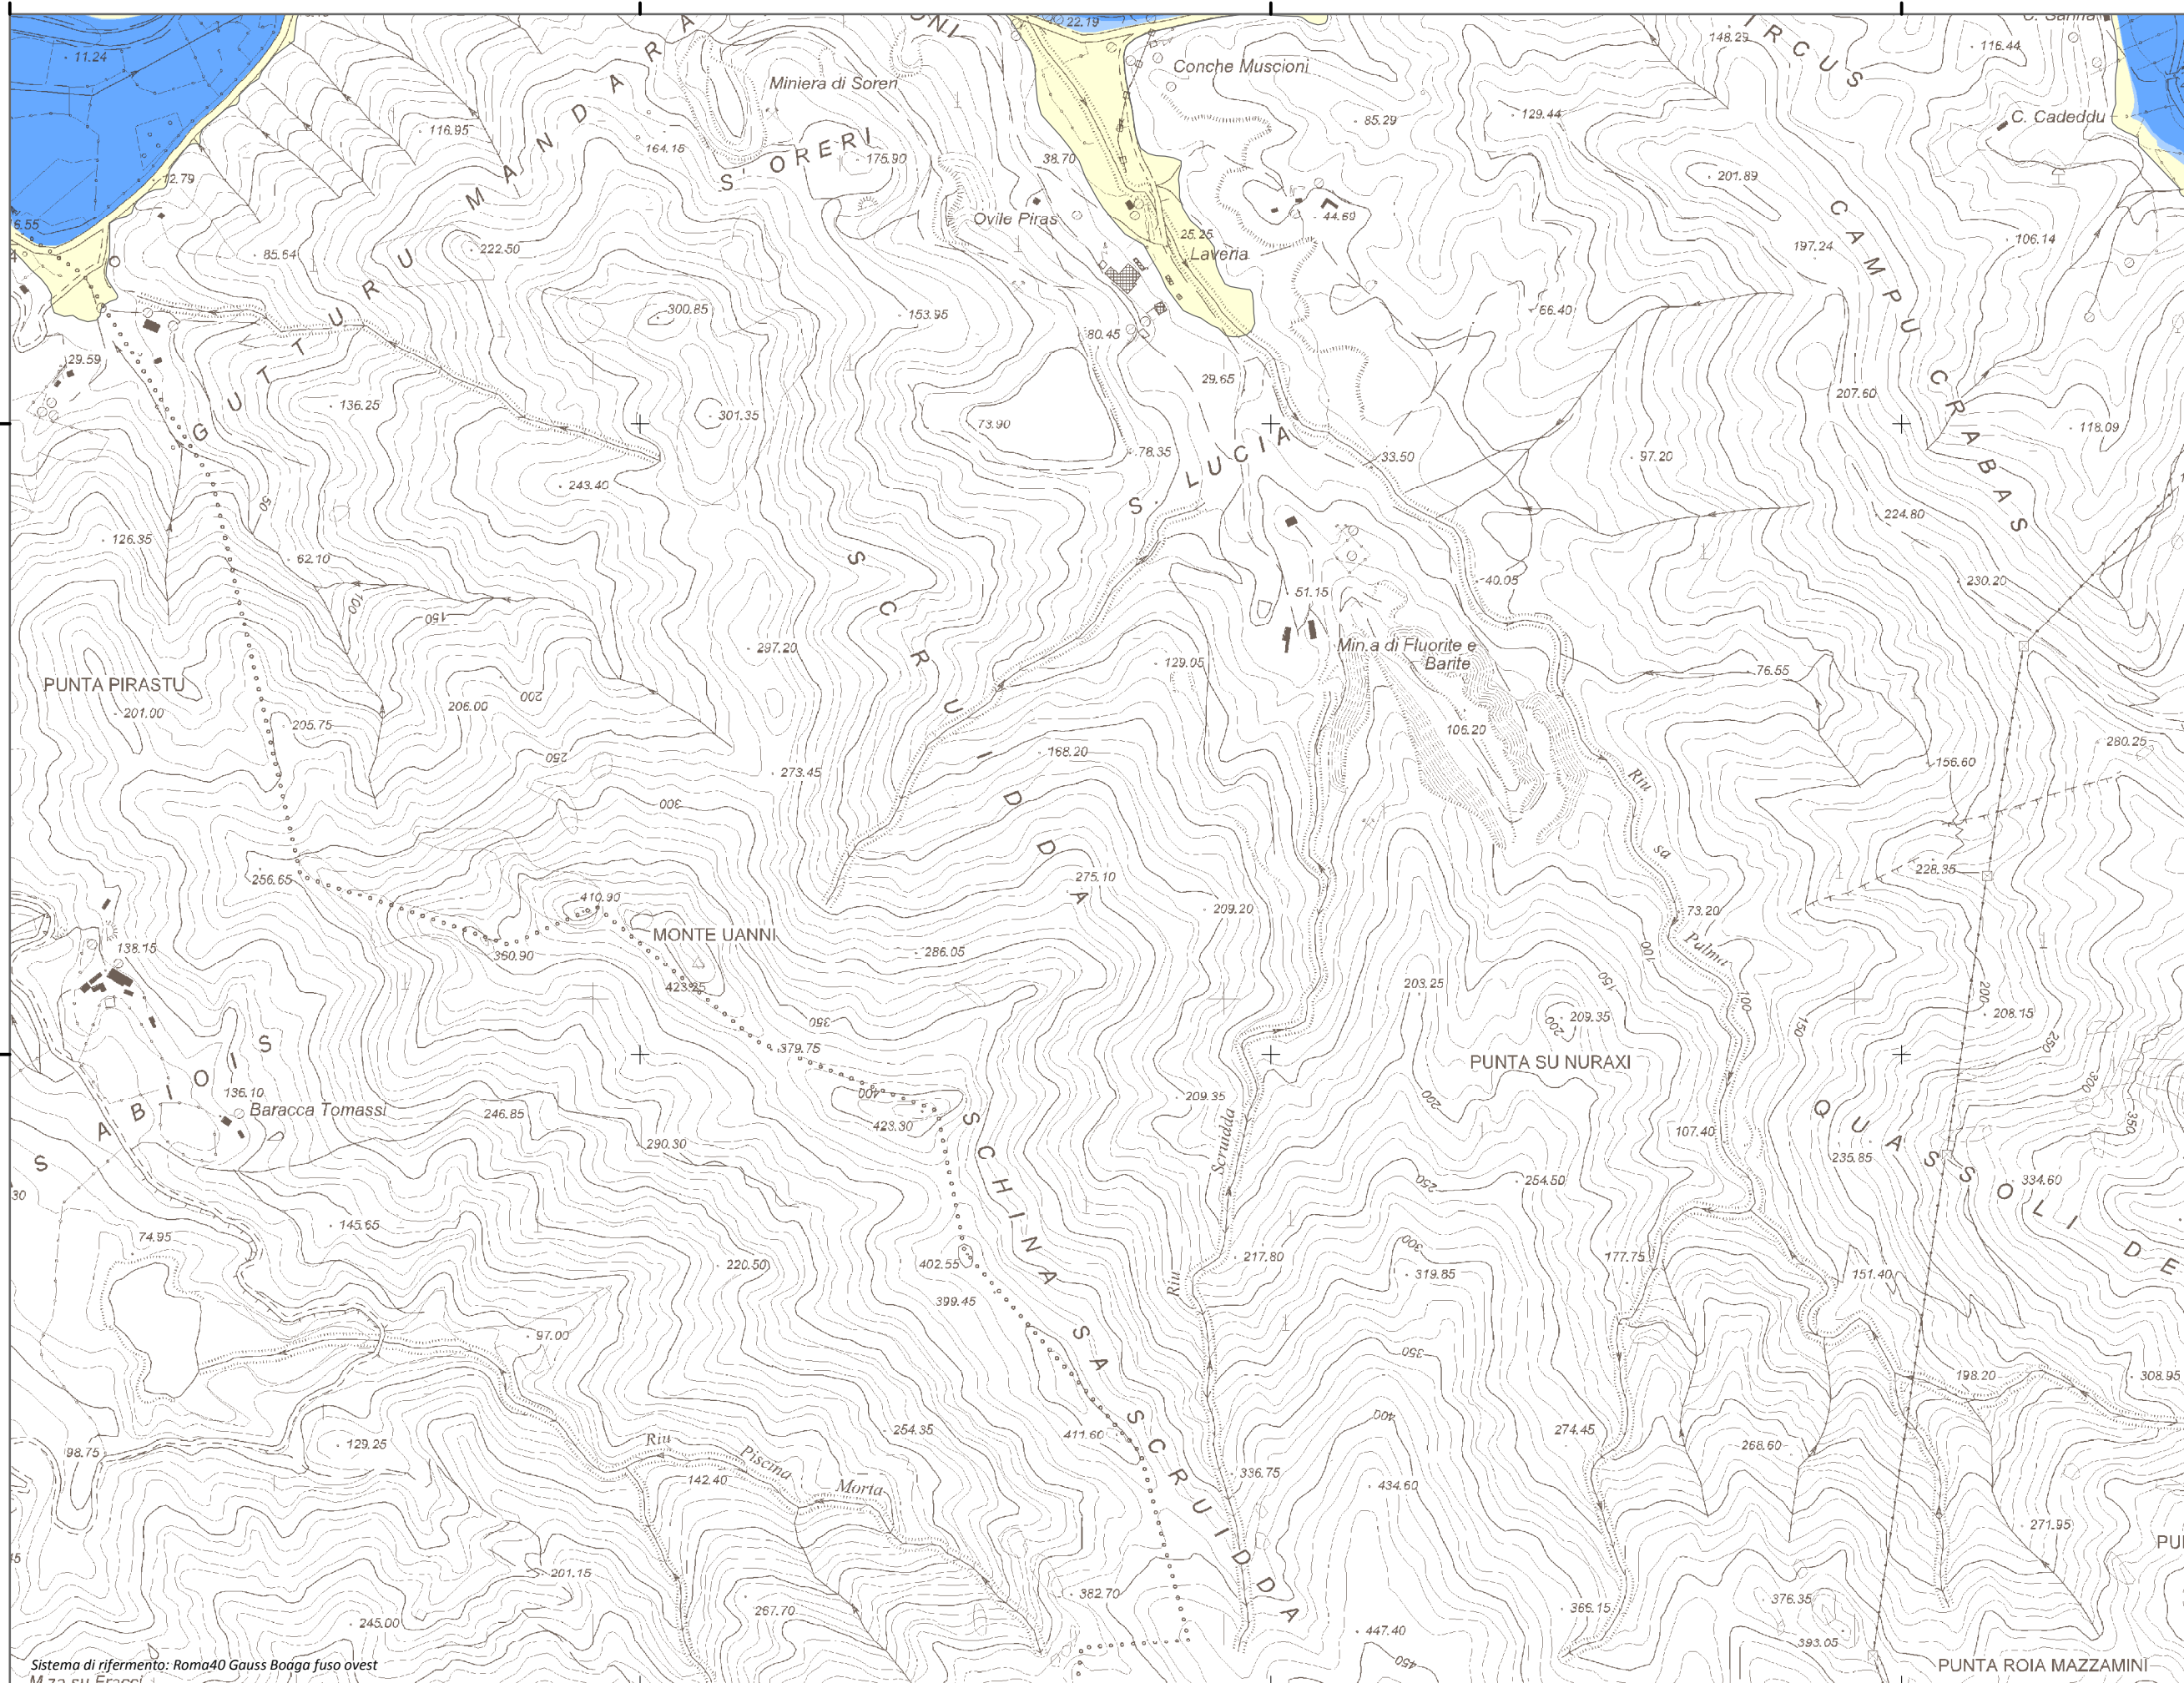

1.452.074

1.453.074

1.454.074

1.455.074

1.452.074

1.453.074

1.454.074

1.455.074

Tavola:

**Hi-0345**

**Legenda**

**Classi di Pericolosità**

- P3 - Elevata  
Tr ≤ 50 anni
- P2 - Media  
50 < Tr ≤ 200 anni
- P1 - Bassa  
Tr > 200 anni

Sub Bacino:

1: Sulcis

Data:

Luglio 2015

Revisione:

1.00

Scala 1:10.000

Sistema di riferimento: Roma40 Gauss Boaga fuso ovest  
 Mza su Eracchi