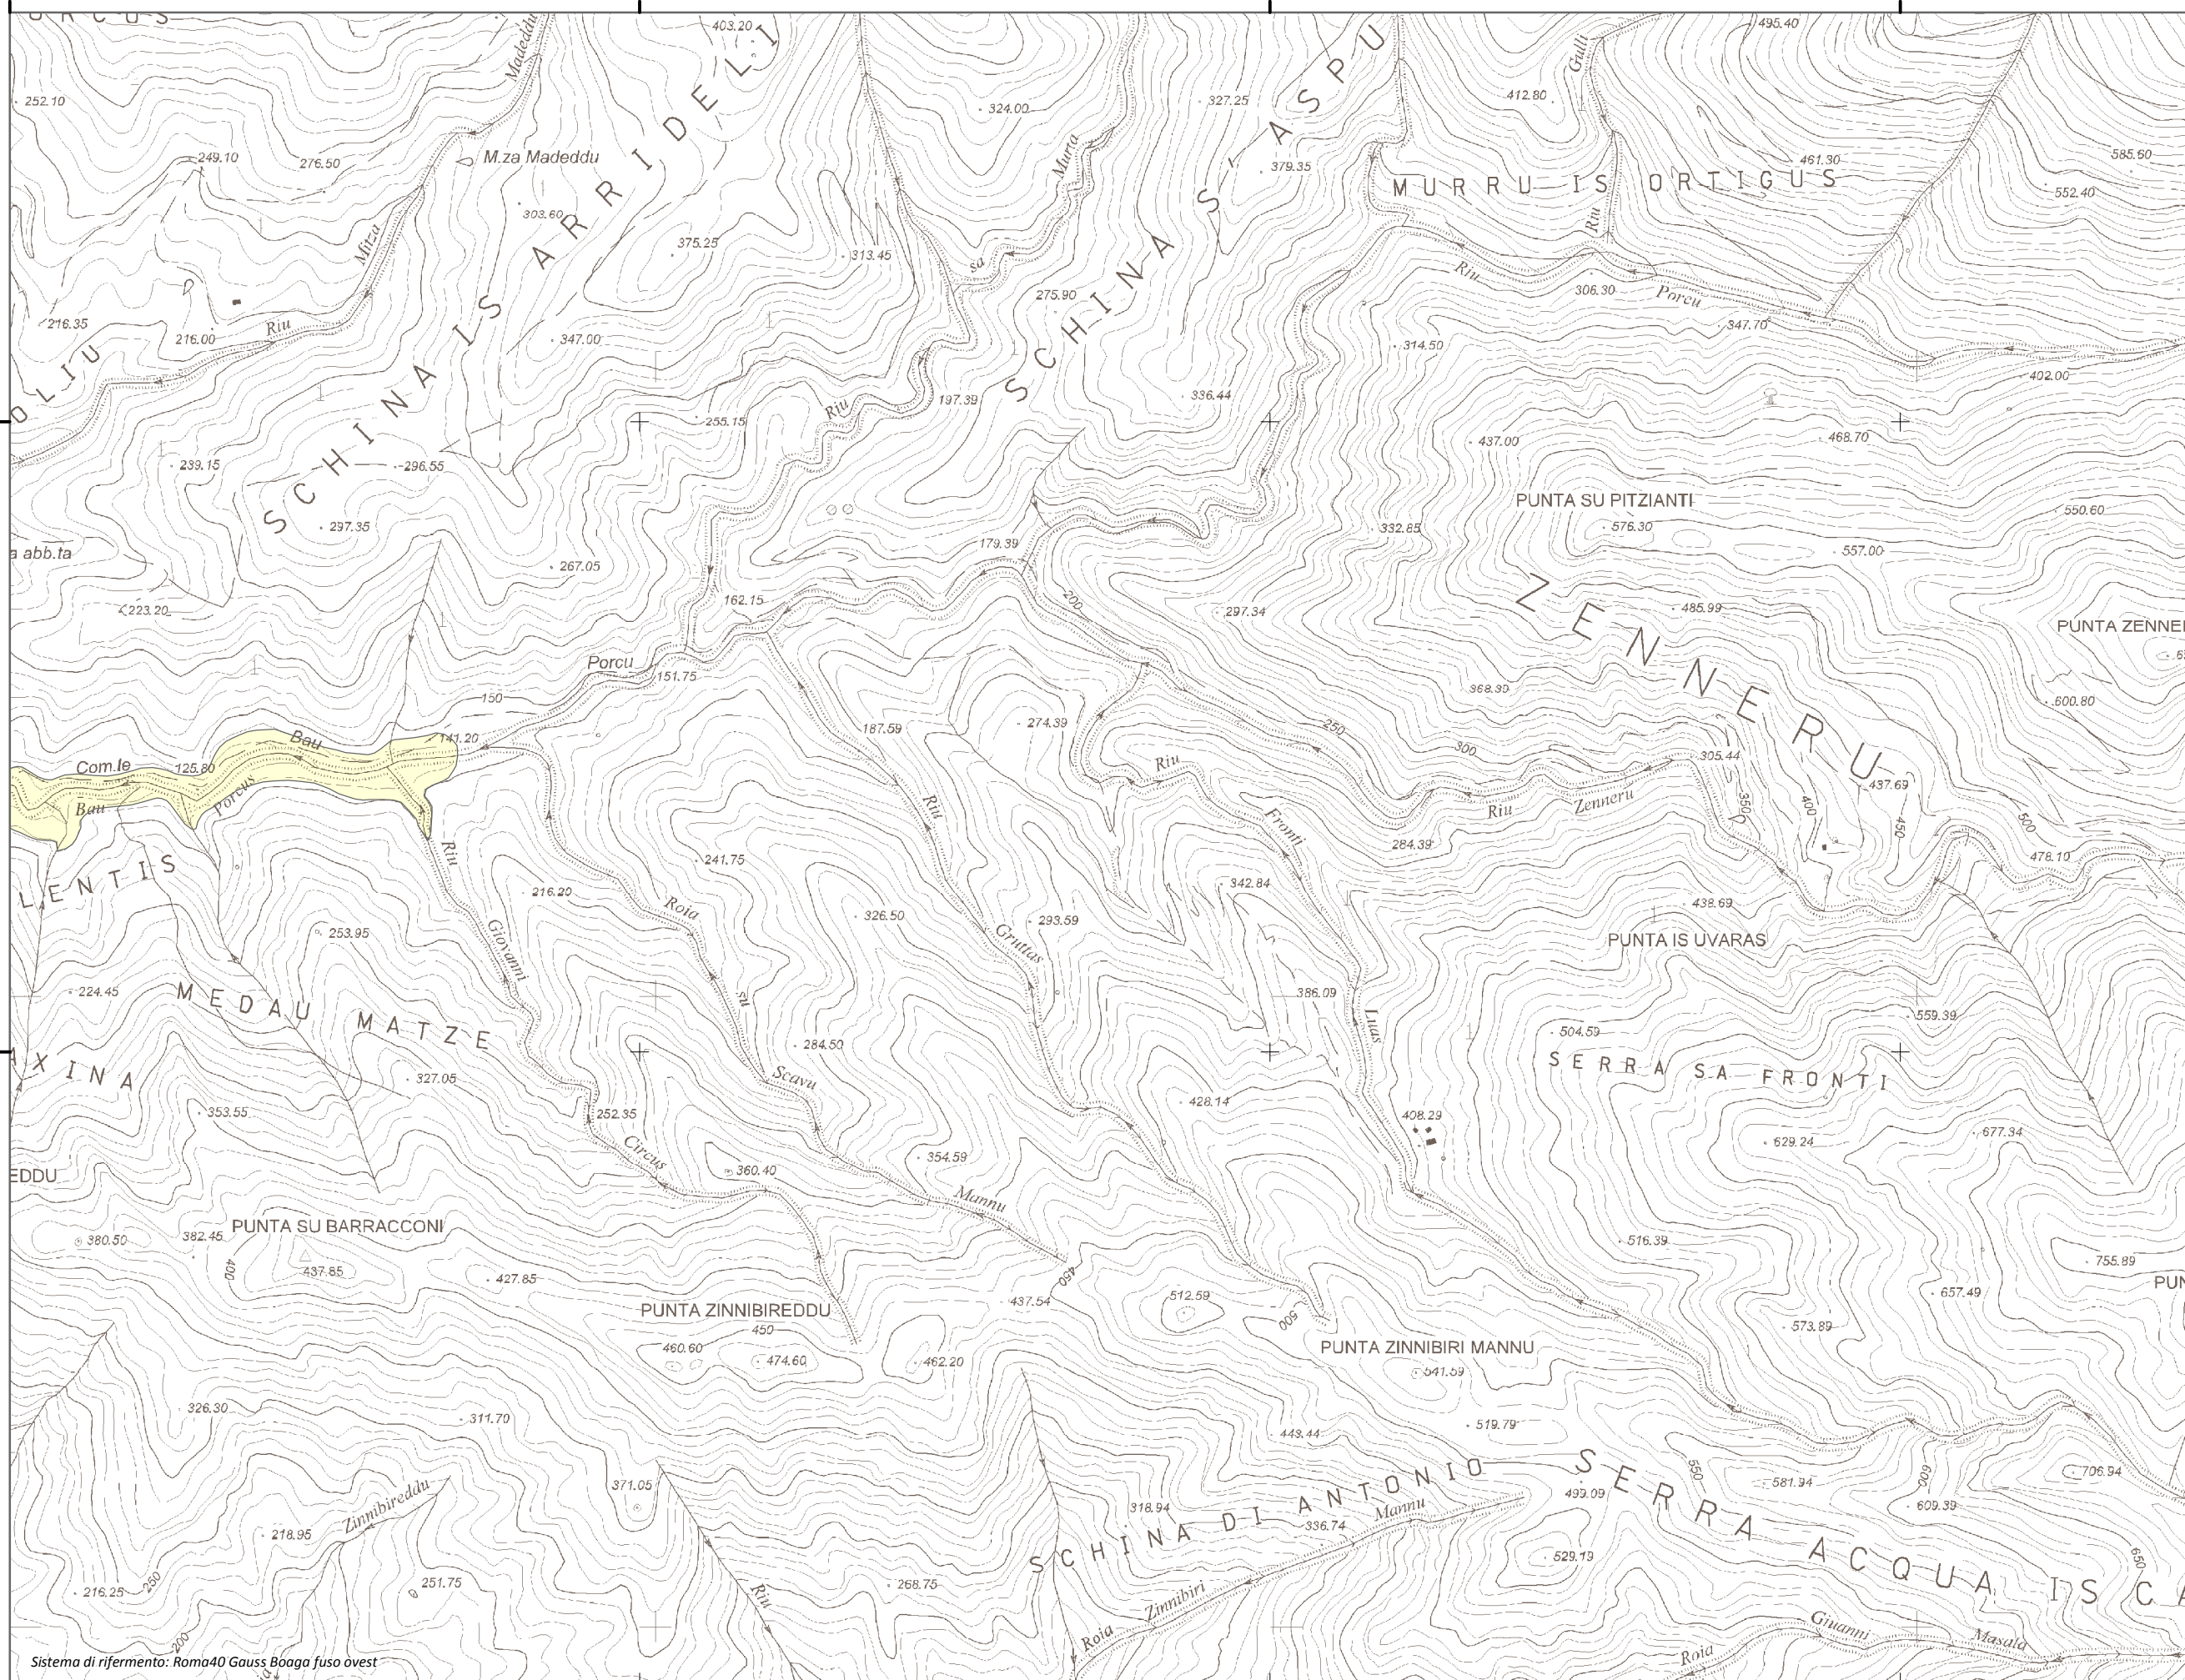

Mappa della Pericolosità da alluvione

Tavola:

Hi-0347

Legenda

Classi di Pericolosità

- P3 - Elevata
Tr ≤ 50 anni
- P2 - Media
50 < Tr ≤ 200 anni
- P1 - Bassa
Tr > 200 anni

Sub Bacino:

1: Sulcis

Data:

Luglio 2015

Revisione:

1.00

Scala 1:10.000

Sistema di riferimento: Roma40 Gauss Boaga fuso ovest