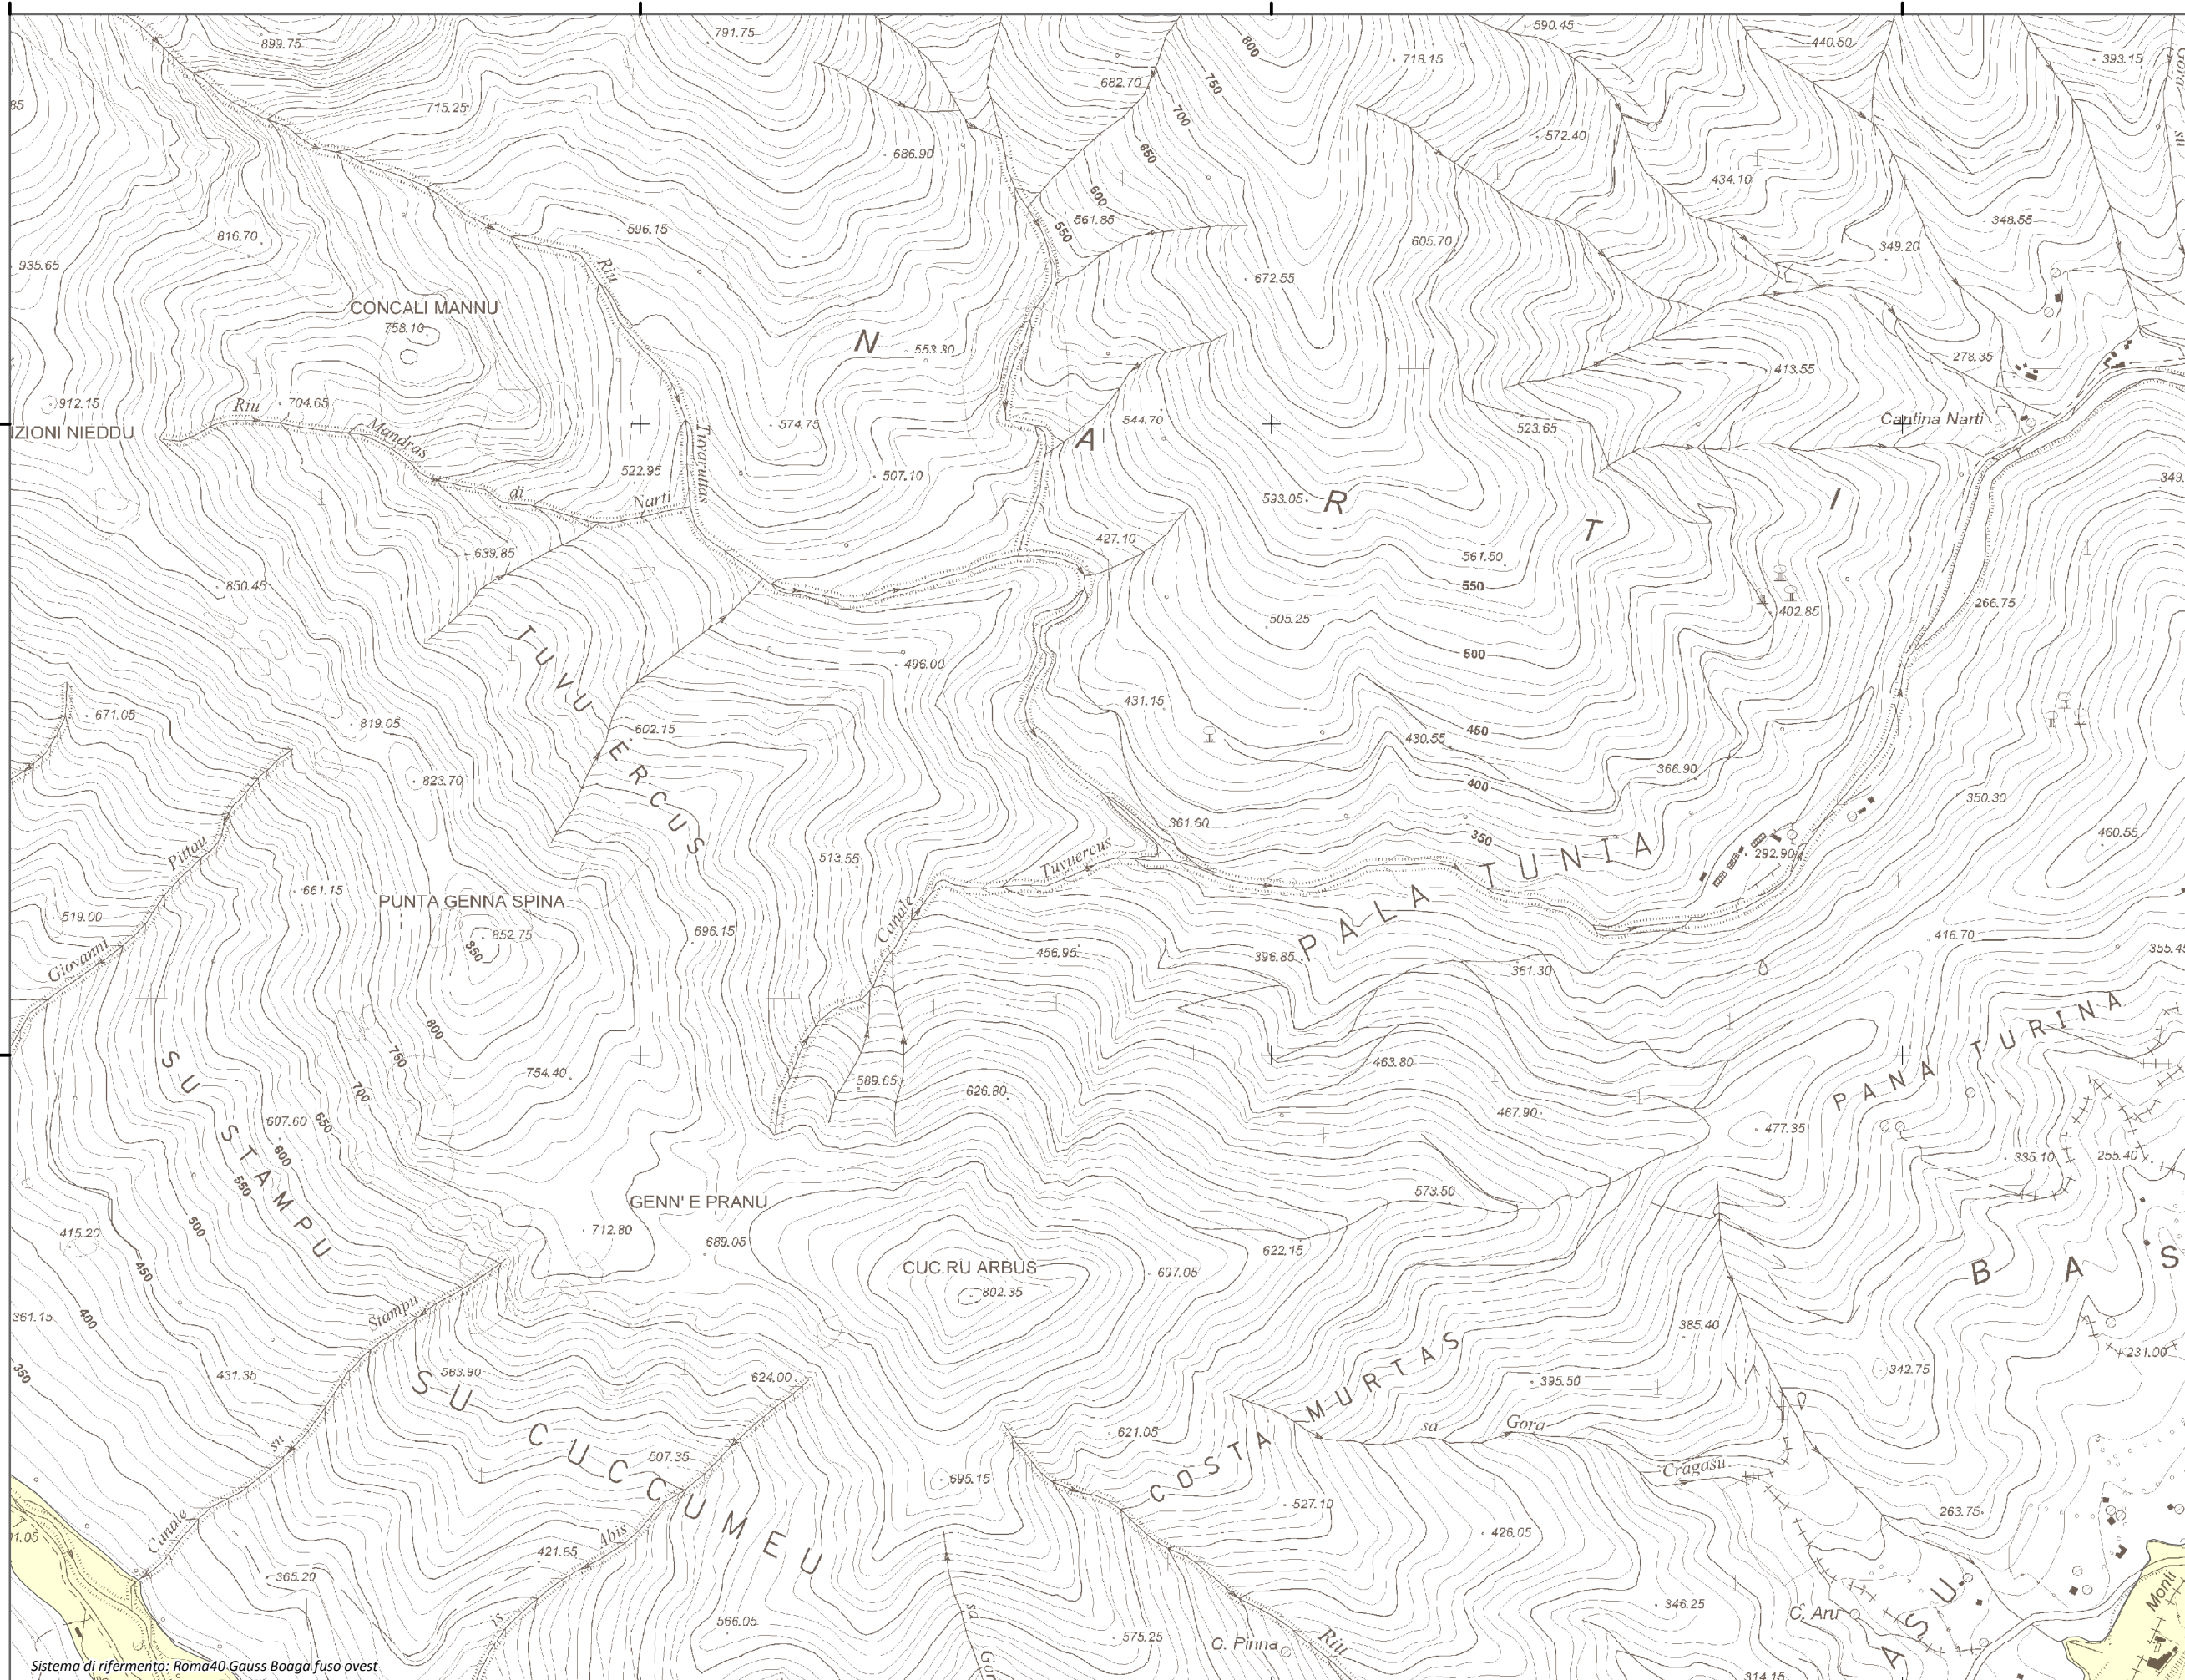

#### Mappa della Pericolosità da alluvione

Tavola:

**Hi-0350**

##### Classi di Pericolosità

- P3 - Elevata  
Tr ≤ 50 anni
- P2 - Media  
50 < Tr ≤ 200 anni
- P1 - Bassa  
Tr > 200 anni

Sub Bacino:

7: Flumendosa-Campidano-Cixerri

Data:

Luglio 2015

Revisione:

1.00

Scala 1:10.000

Sistema di riferimento: Roma40 Gauss Boaga fuso ovest