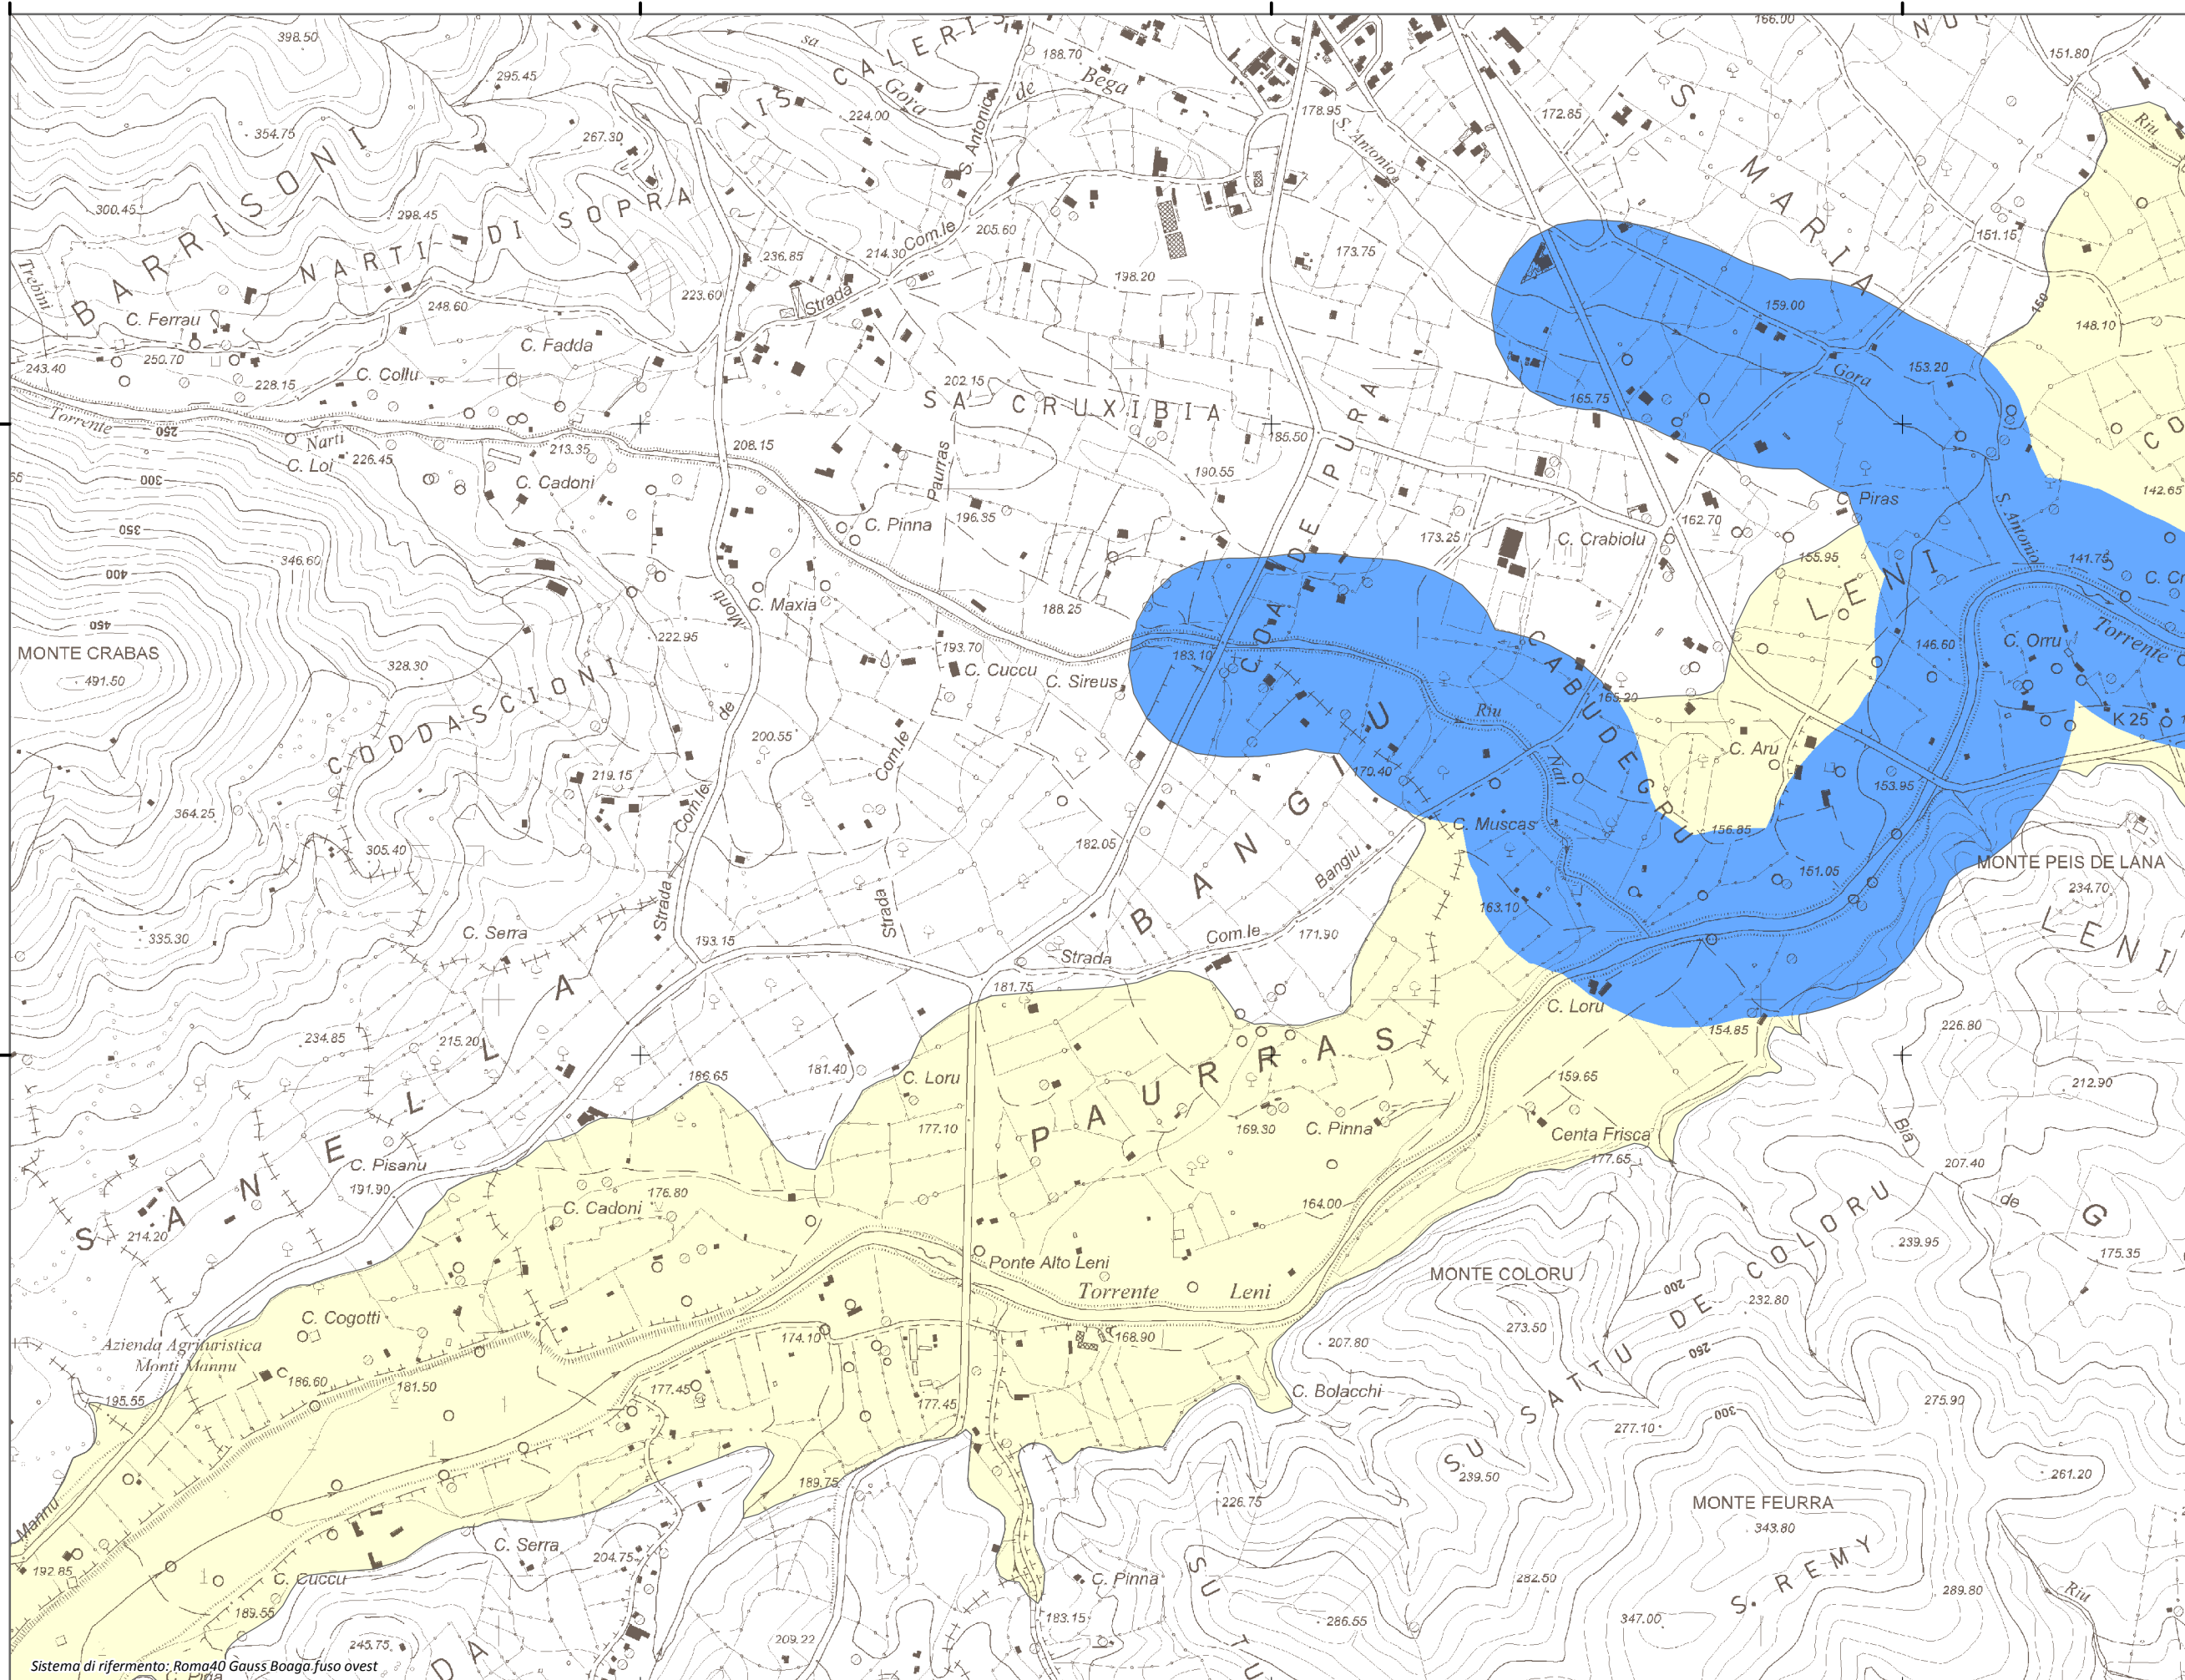

#### Mappa della Pericolosità da alluvione

Tavola:

**Hi-0351**

#### Legenda

##### Classi di Pericolosità

- P3 - Elevata  
Tr ≤ 50 anni
- P2 - Media  
50 < Tr ≤ 200 anni
- P1 - Bassa  
Tr > 200 anni

Sub Bacino:

7: Flumendosa-Campidano-Cixerri

Data:

Luglio 2015

Revisione:

1.00

Scala 1:10.000

Sistema di riferimento: Roma40 Gauss Boaga fuso ovest