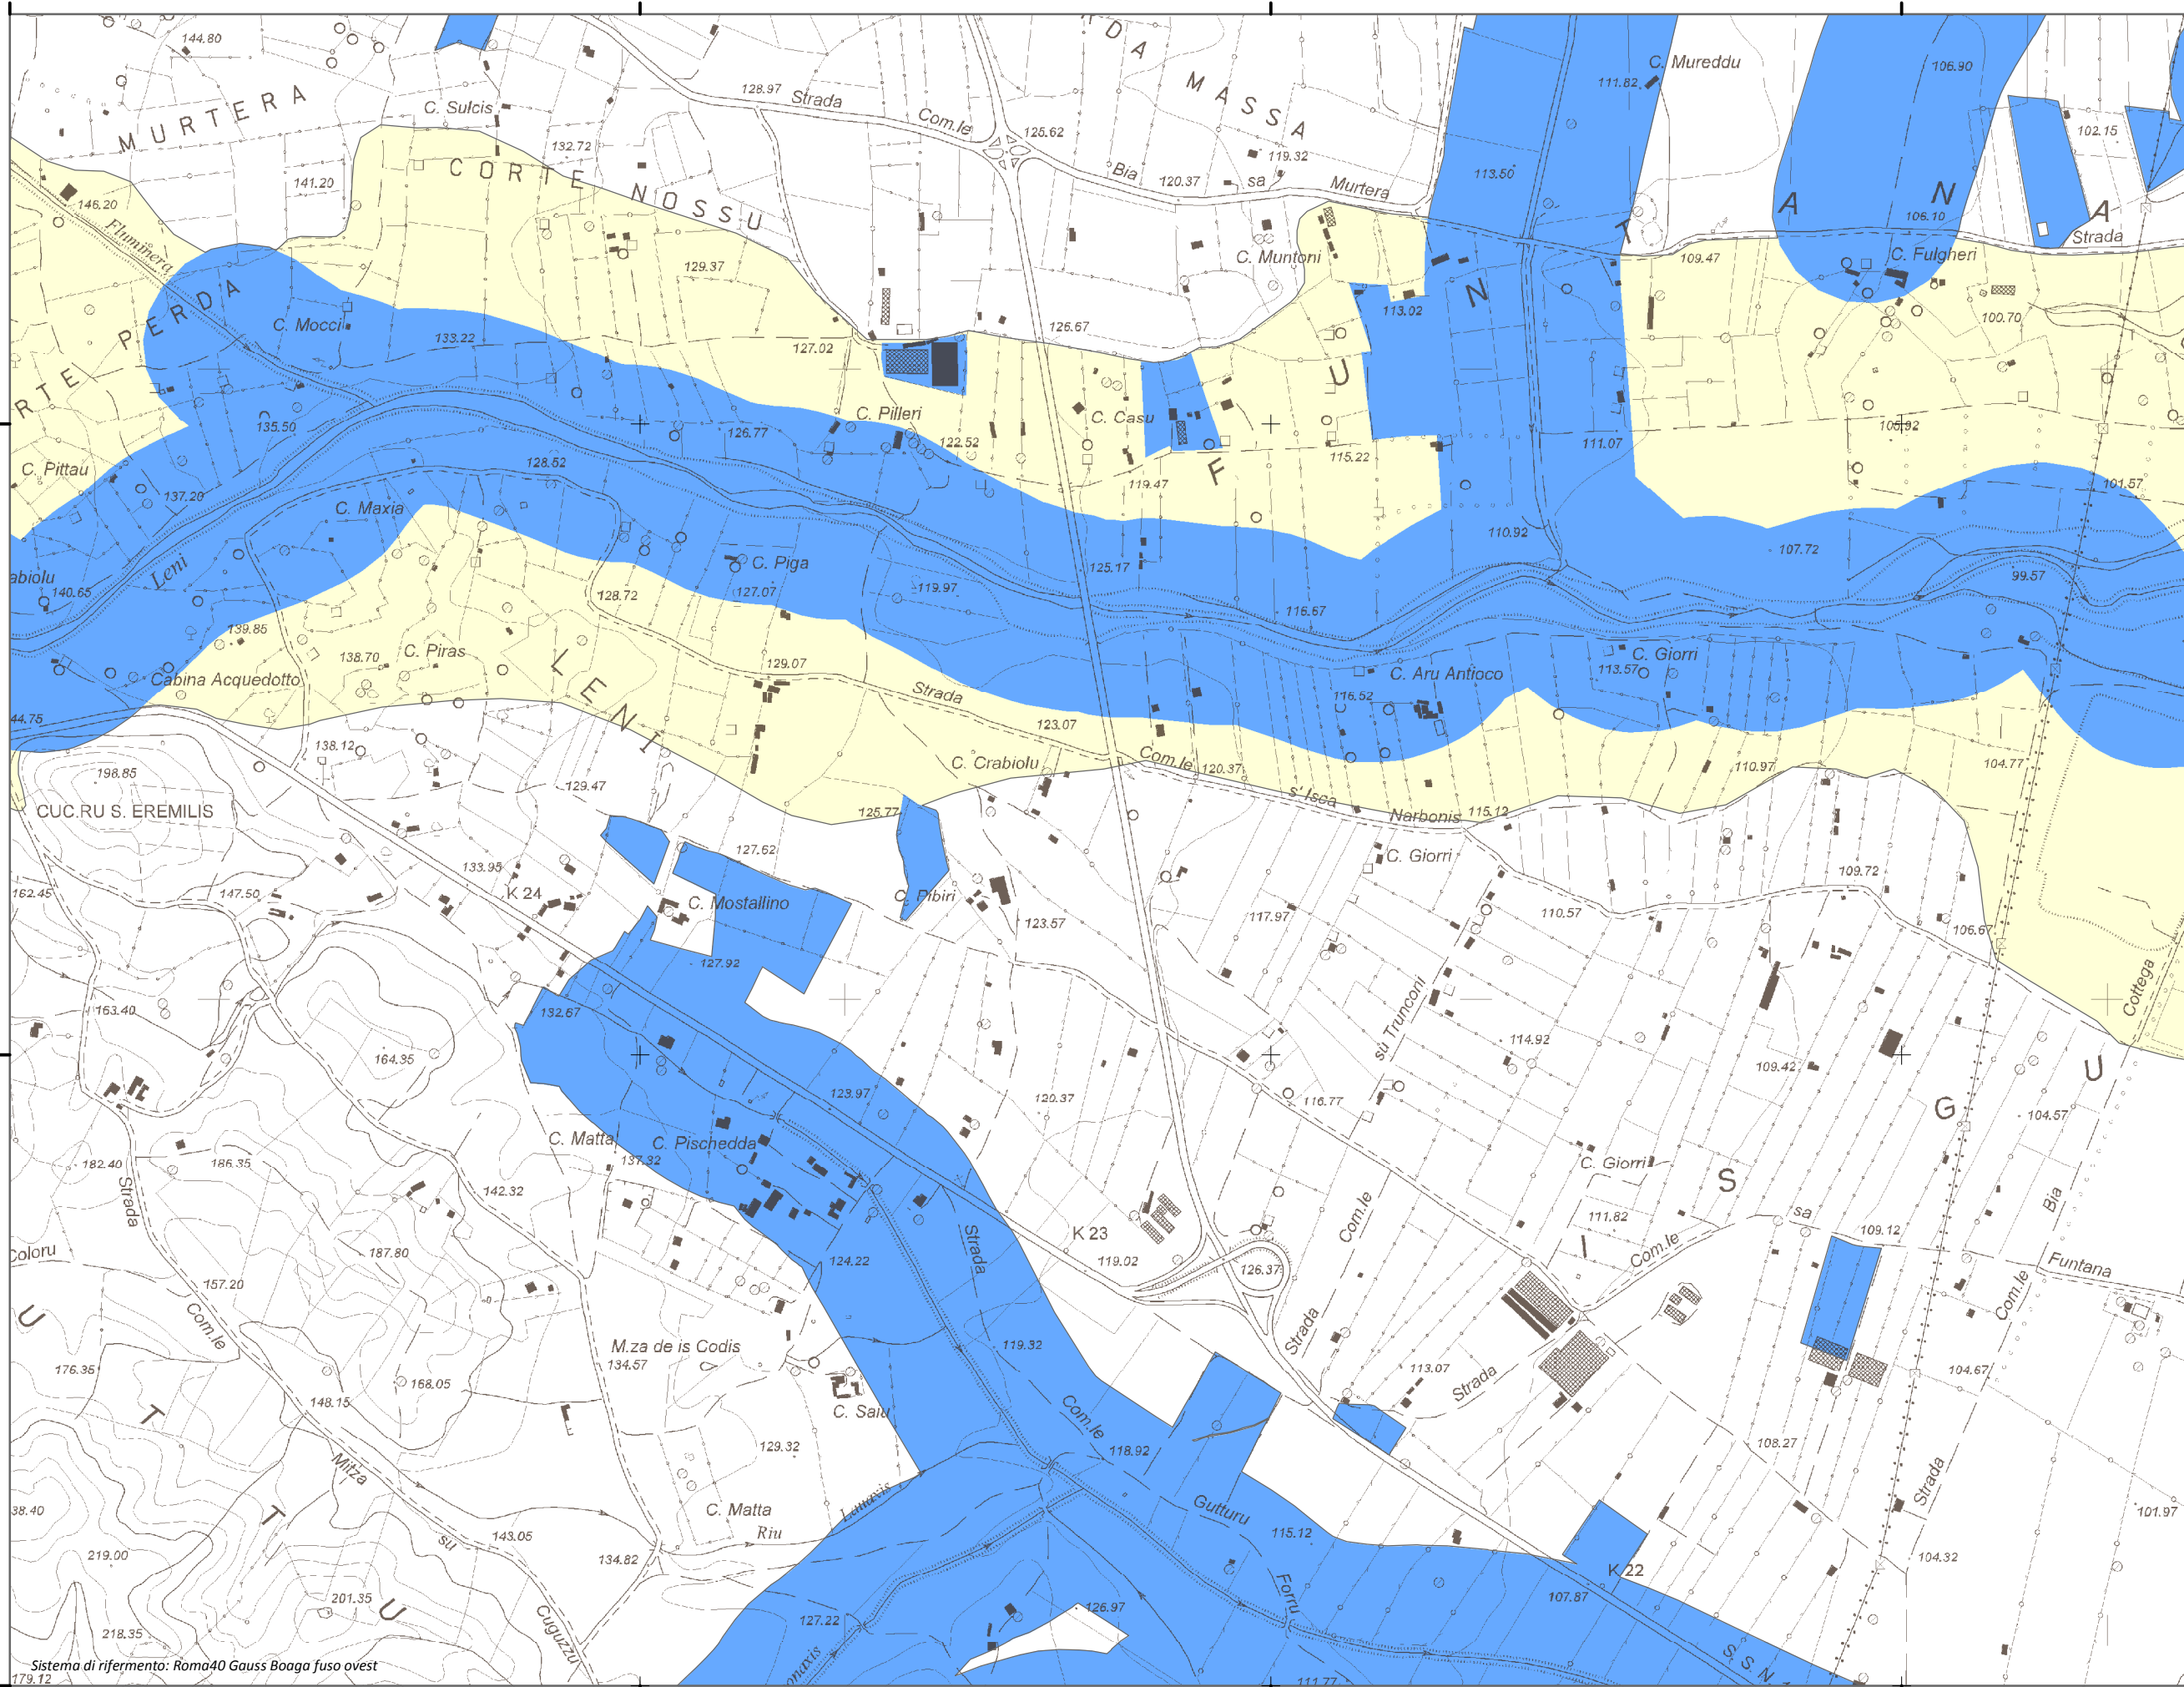

Mapa della Pericolosità da alluvione

Tavola:

Hi-0352

Legenda

Classi di Pericolosità

- P3 - Elevata
Tr ≤ 50 anni
- P2 - Media
50 < Tr ≤ 200 anni
- P1 - Bassa
Tr > 200 anni

Sub Bacino:
7: Flumendosa-Campidano-Cixerri

Data:
Luglio 2015

Revisione:
1.00

Scala 1:10.000

Sistema di riferimento: Roma40 Gauss Boaga fuso ovest