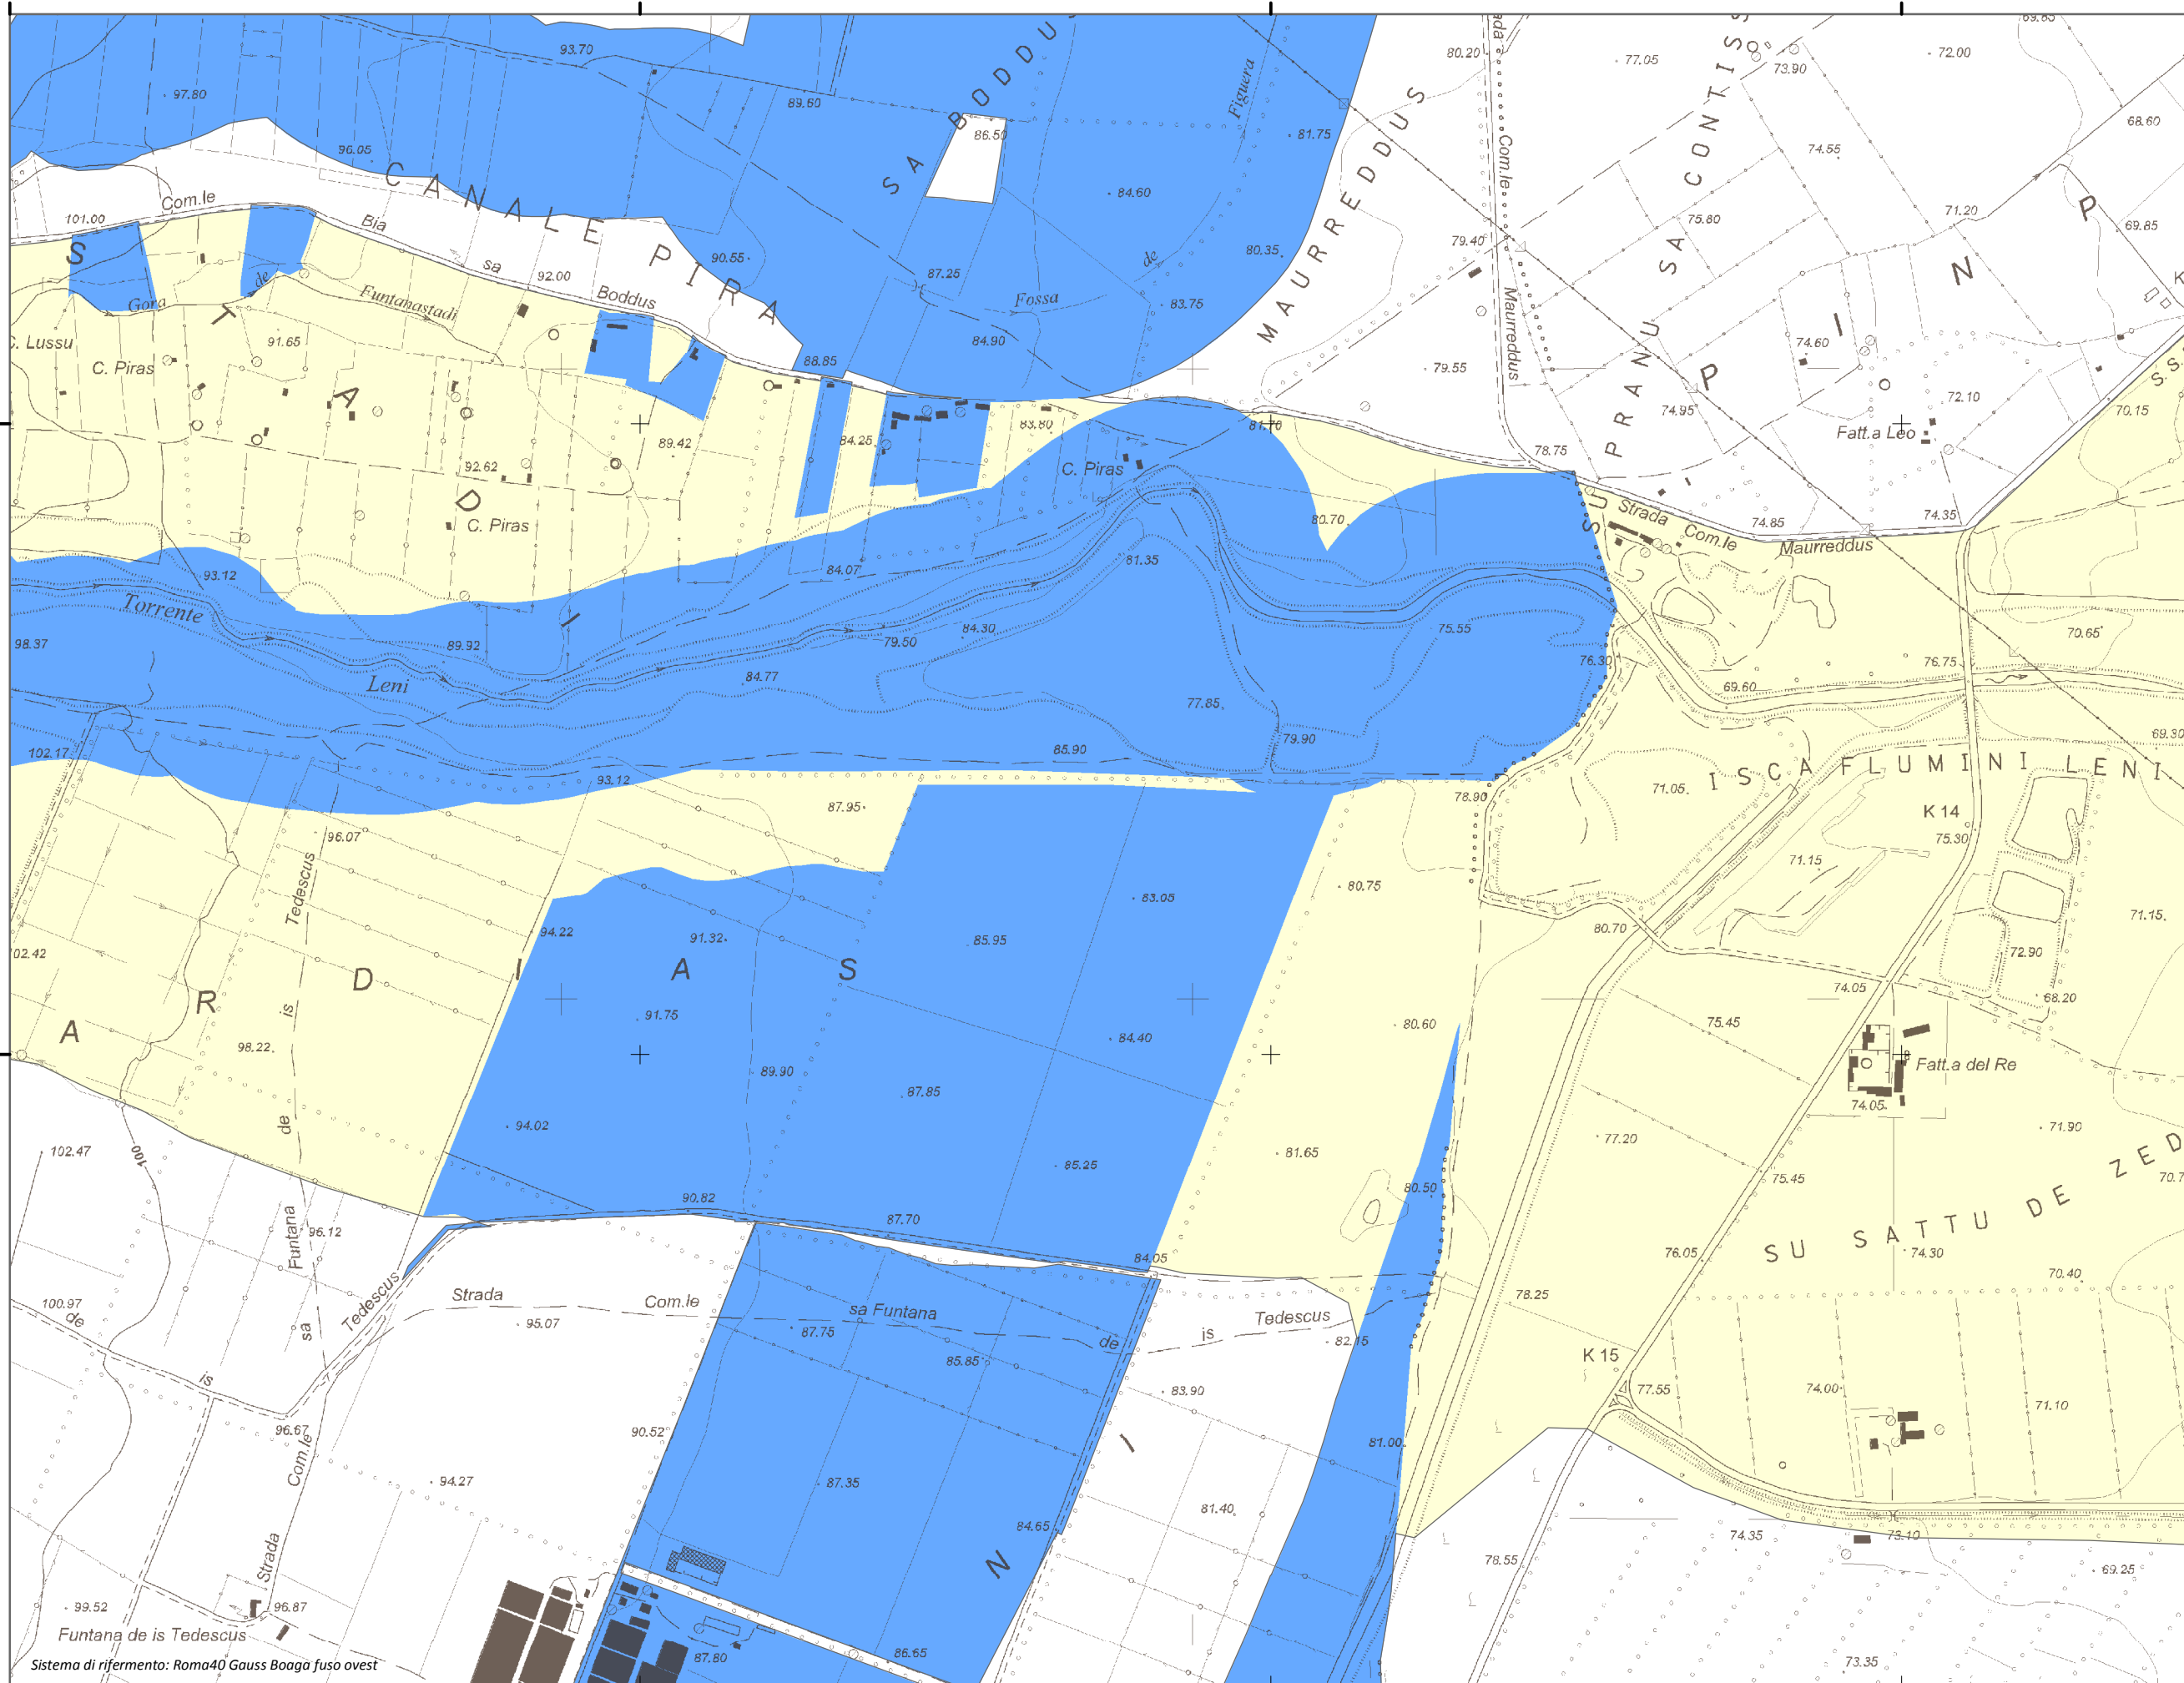

Mappa della Pericolosità da alluvione

Tavola:

Hi-0353

Legenda

Classi di Pericolosità

- P3 - Elevata
Tr ≤ 50 anni
- P2 - Media
50 < Tr ≤ 200 anni
- P1 - Bassa
Tr > 200 anni

Sub Bacino:

7: Flumendosa-Campidano-Cixerri

Data:

Luglio 2015

Revisione:

1.00

Scala 1:10.000

Sistema di riferimento: Roma40 Gauss Boaga fuso ovest