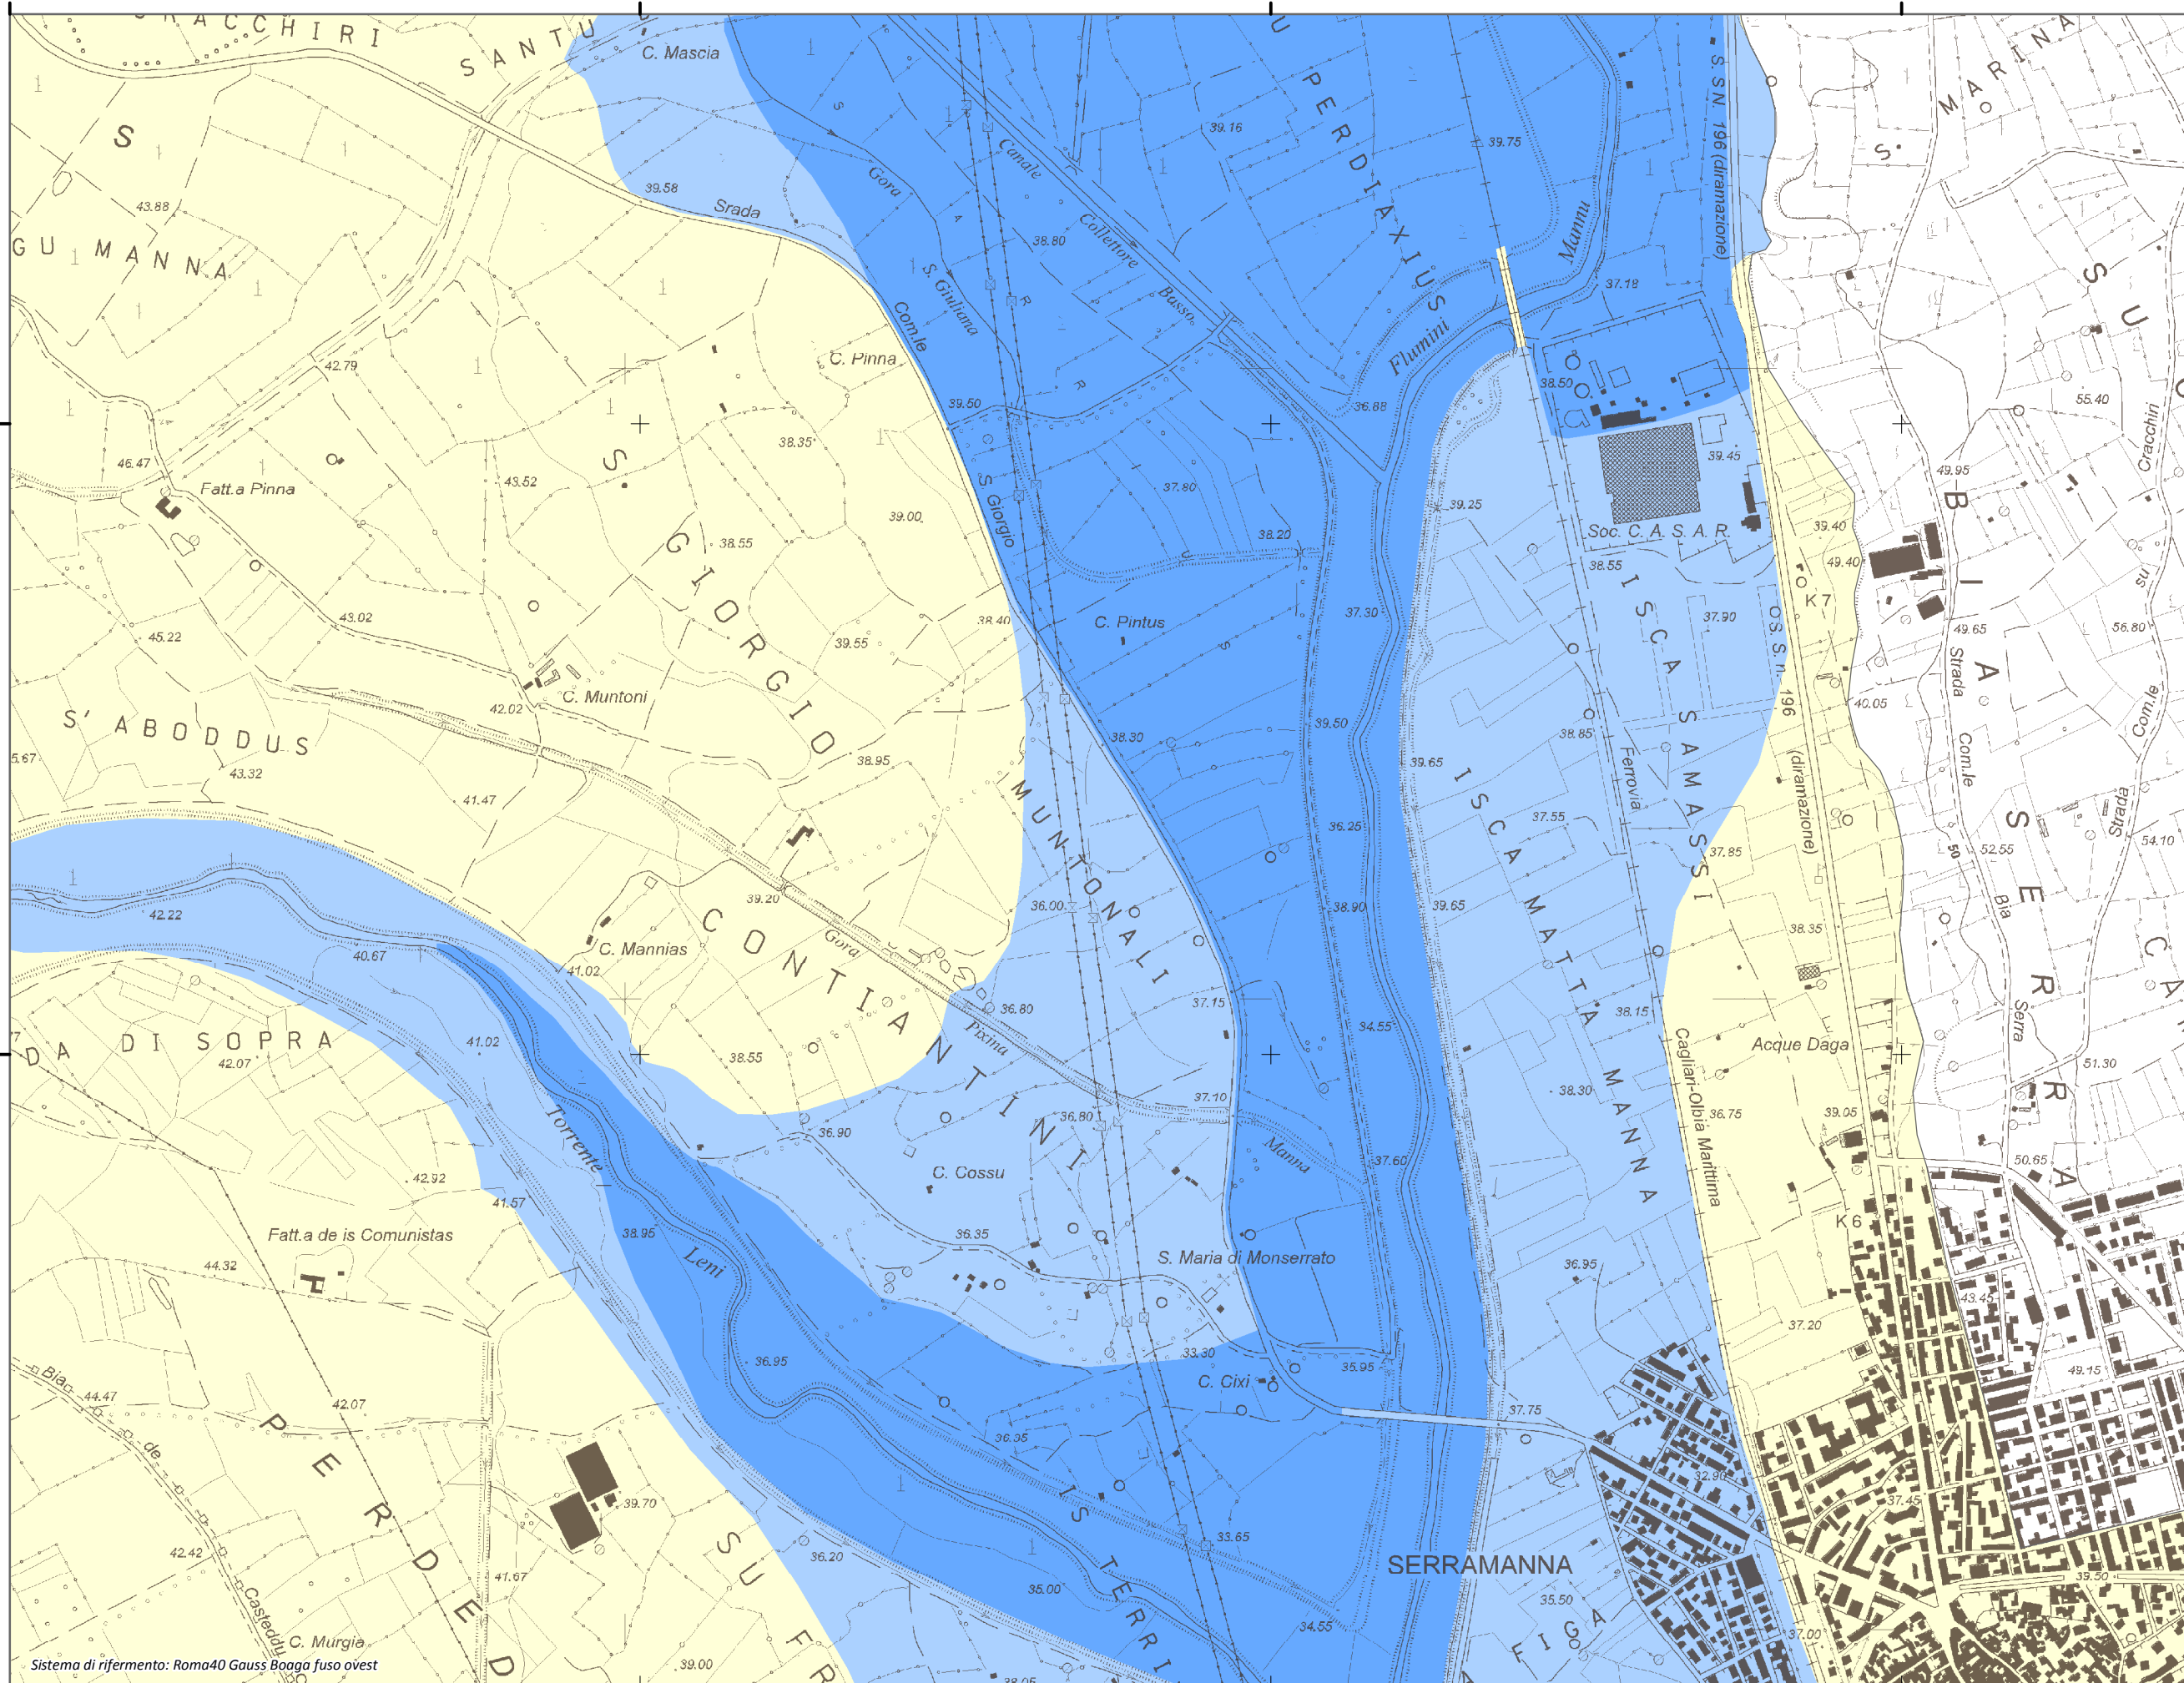

Mappa della Pericolosità da alluvione

Tavola:

Hi-0355

Legenda

Classi di Pericolosità

- P3 - Elevata
Tr ≤ 50 anni
- P2 - Media
50 < Tr ≤ 200 anni
- P1 - Bassa
Tr > 200 anni

Sub Bacino:

7: Flumendosa-Campidano-Cixerri

Data:

Luglio 2015

Revisione:

1.00

Scala 1:10.000

Sistema di riferimento: Roma40 Gauss Boaga fuso ovest