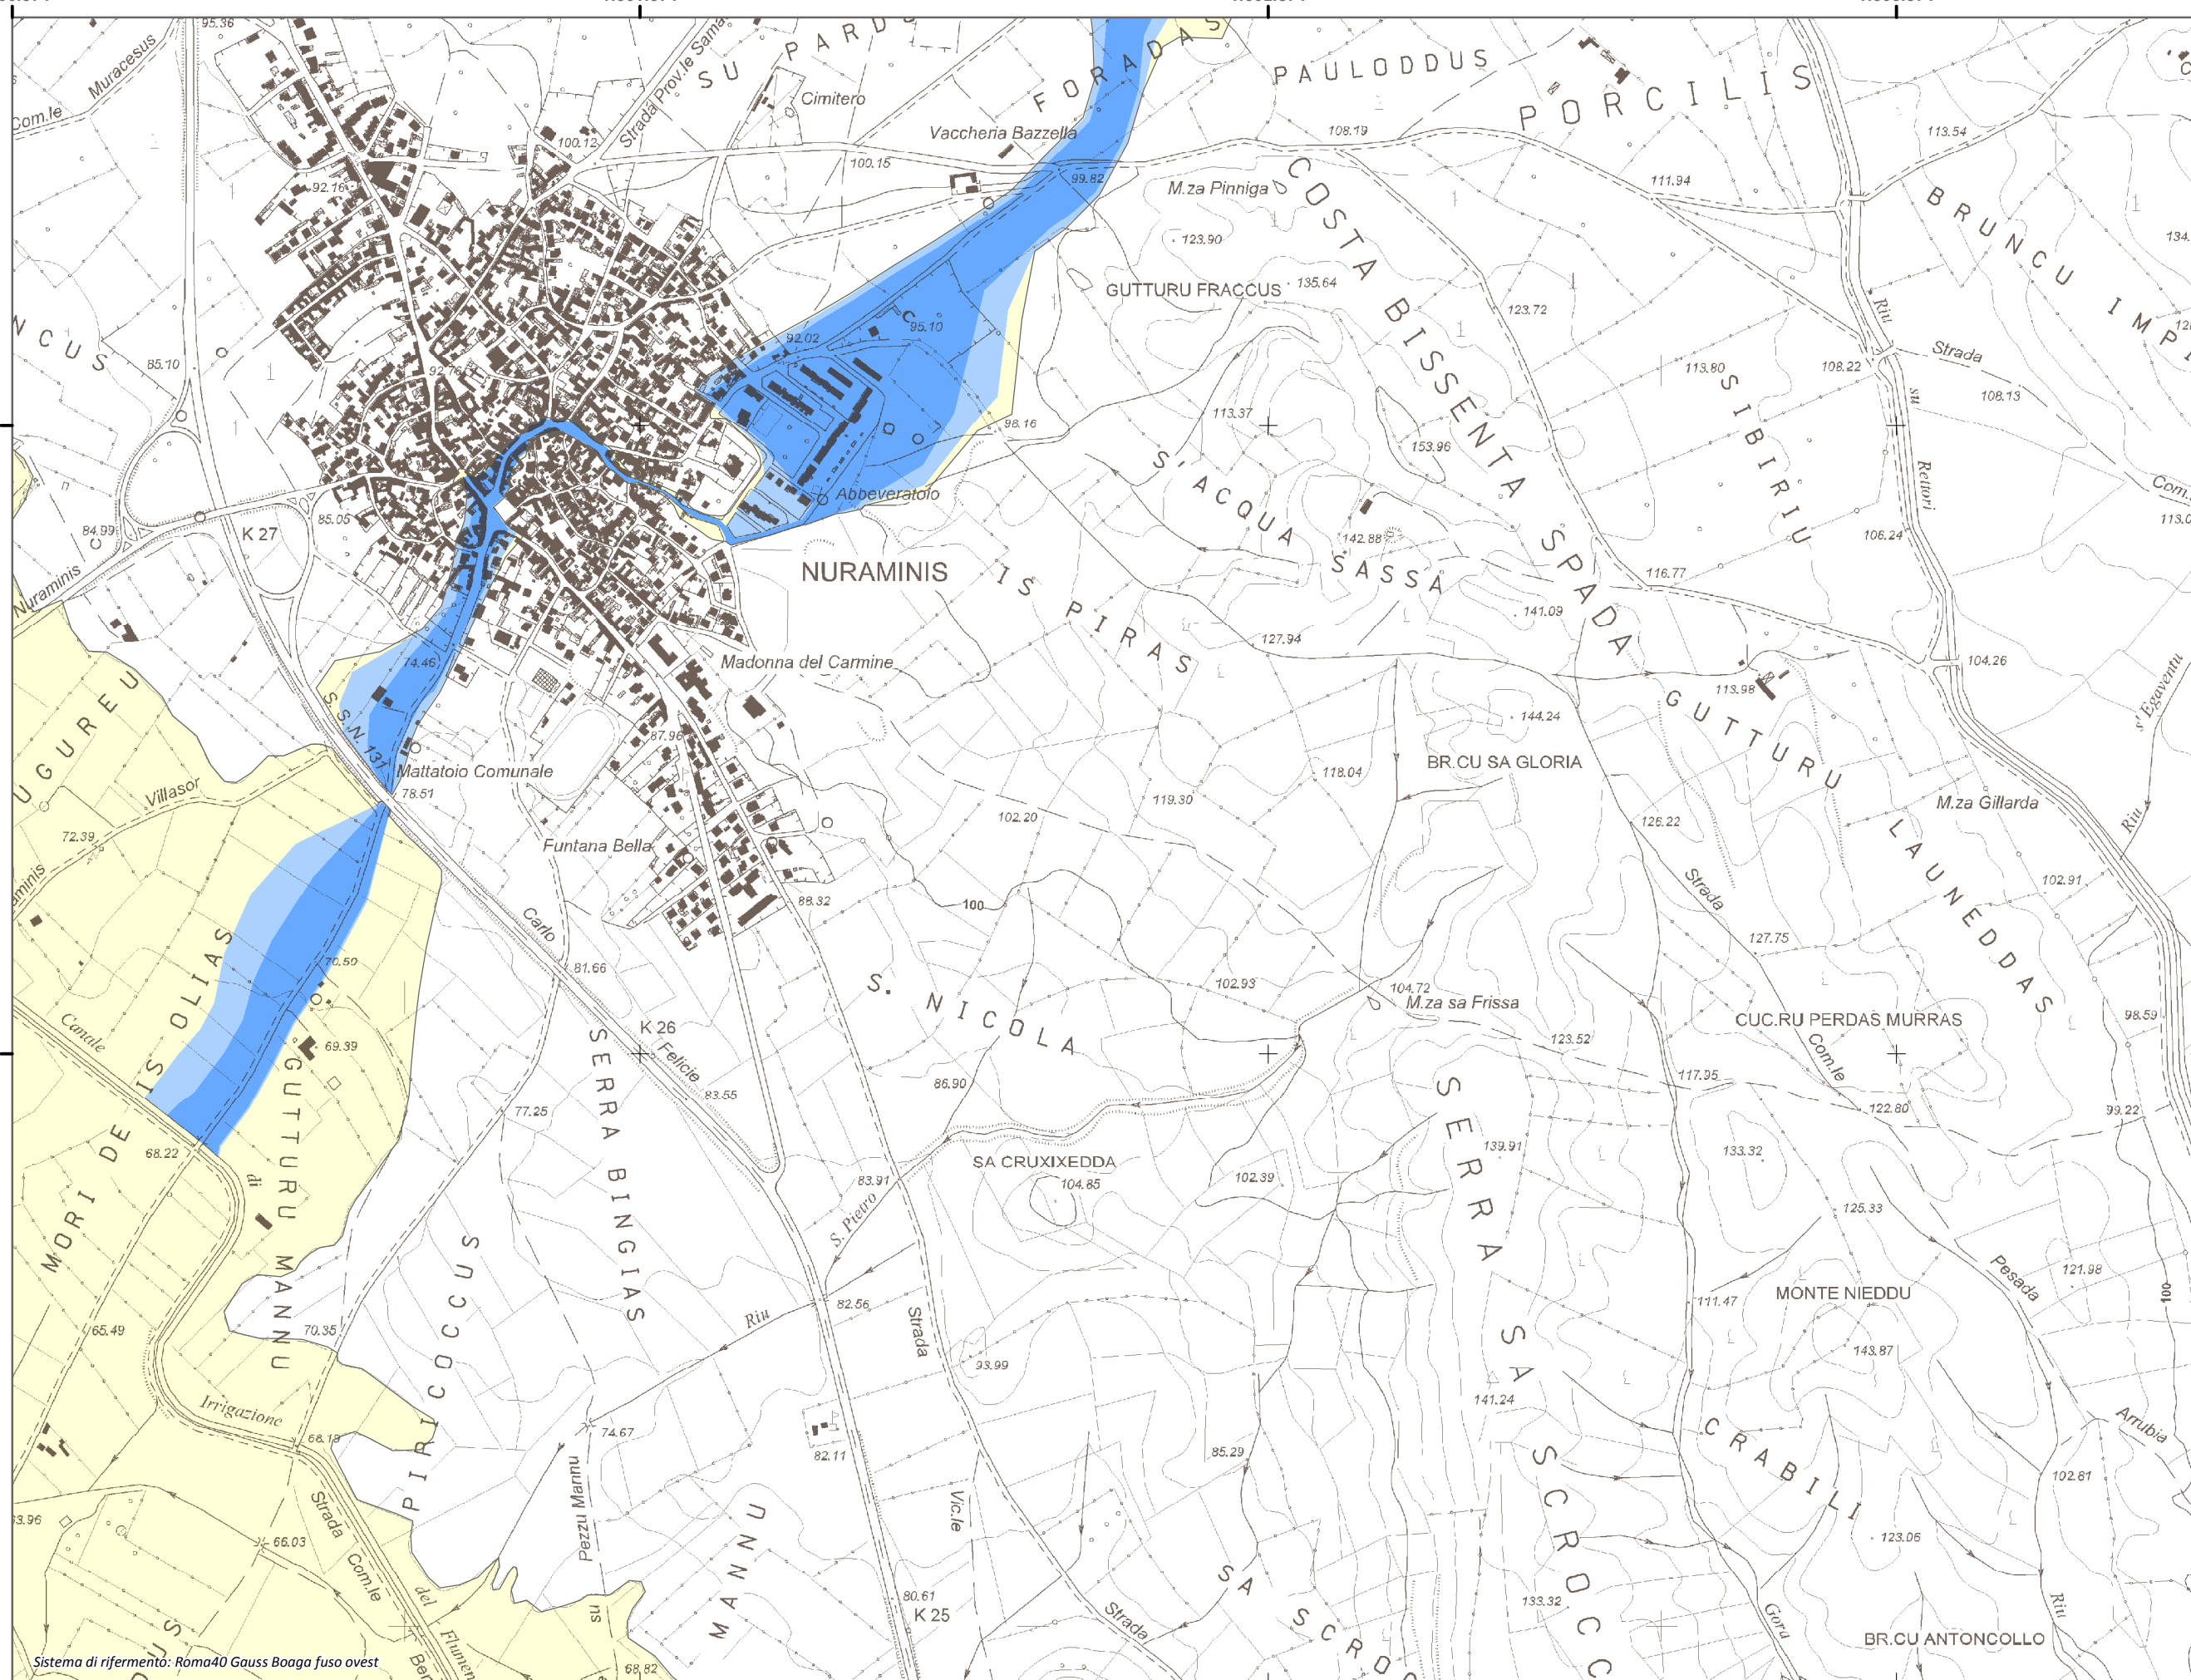

Mappa della Pericolosità da alluvione

Tavola:
Hi-0358

Legenda
Classi di Pericolosità

- P3 - Elevata
Tr ≤ 50 anni
- P2 - Media
50 < Tr ≤ 200 anni
- P1 - Bassa
Tr > 200 anni

Sub Bacino:
7: Flumendosa-Campidano-Cixerri

Data:	Revisione:
Luglio 2015	1.00

Scala 1:10.000

Sistema di riferimento: Roma40 Gauss Boaga fuso ovest