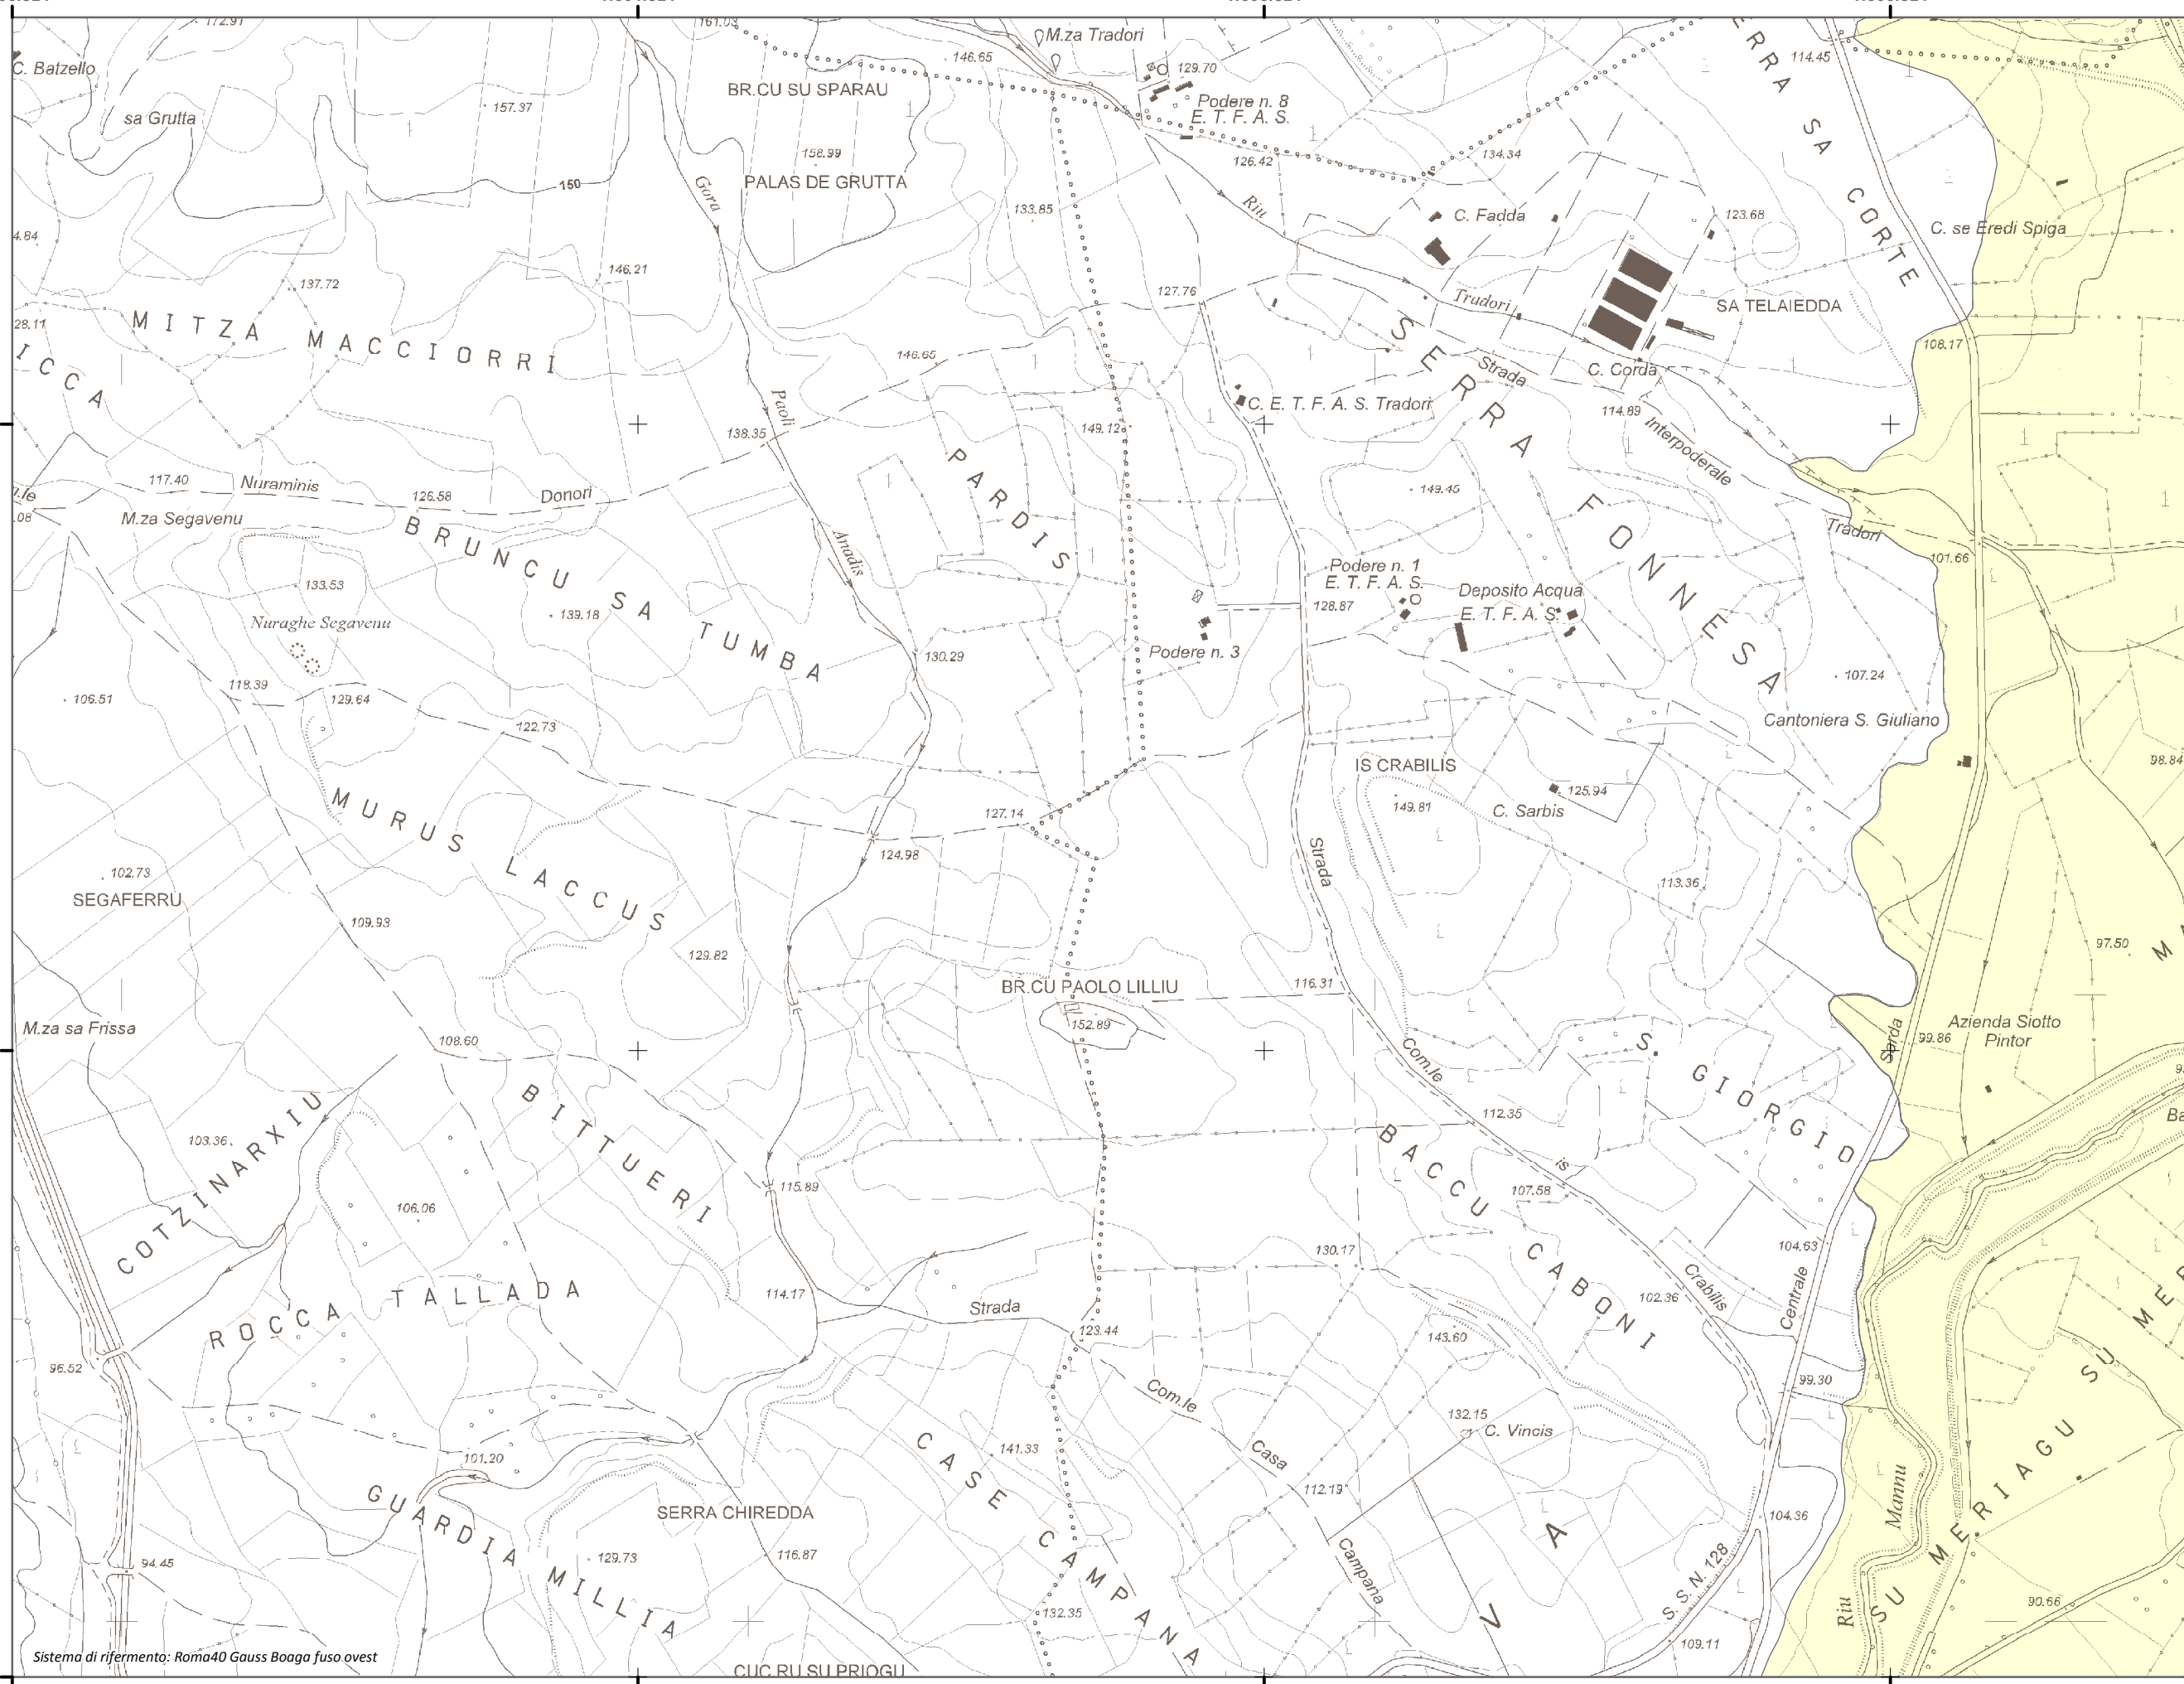

Mappa della Pericolosità da alluvione

Tavola:

Hi-0359

Legenda

Classi di Pericolosità

- P3 - Elevata
Tr ≤ 50 anni
- P2 - Media
50 < Tr ≤ 200 anni
- P1 - Bassa
Tr > 200 anni

Sub Bacino:

7: Flumendosa-Campidano-Cixerri

Data:

Luglio 2015

Revisione:

1.00

Scala 1:10.000

Sistema di riferimento: Roma40 Gauss Boaga fuso ovest