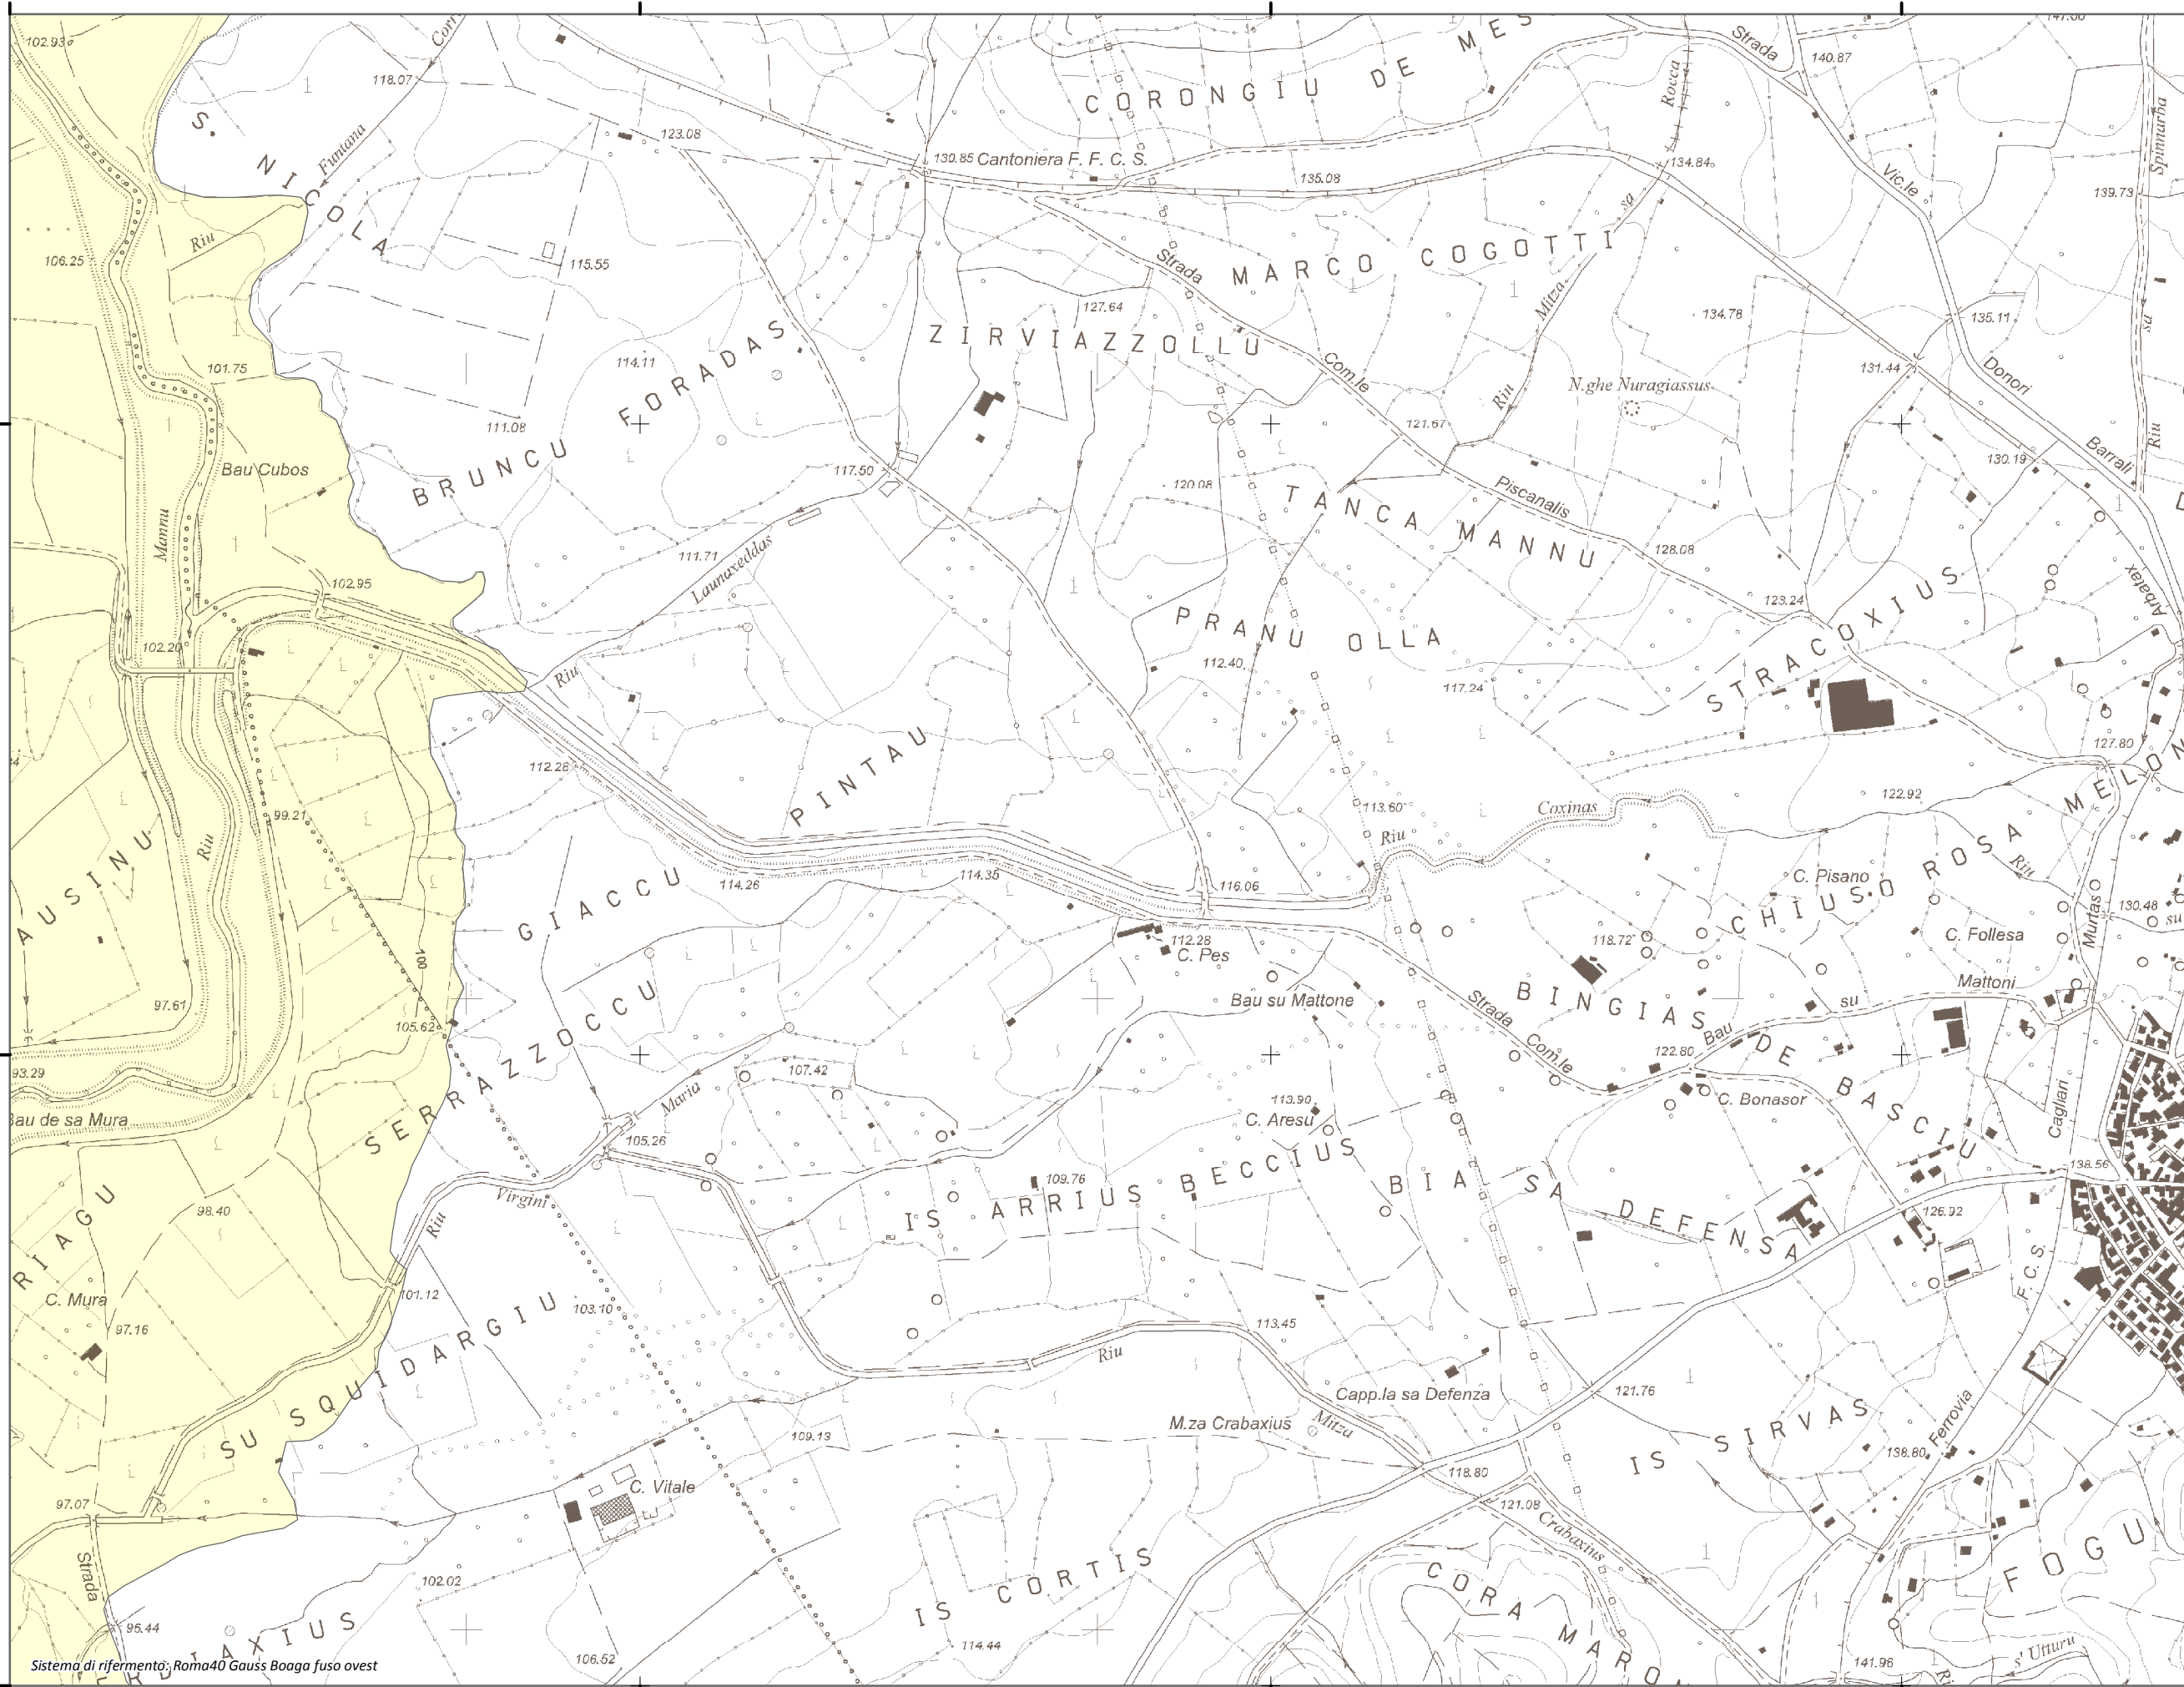

Mappa della Pericolosità da alluvione

Tavola:

Hi-0360

Legenda

Classi di Pericolosità

- P3 - Elevata
Tr ≤ 50 anni
- P2 - Media
50 < Tr ≤ 200 anni
- P1 - Bassa
Tr > 200 anni

Sub Bacino:

7: Flumendosa-Campidano-Cixerri

Data:

Luglio 2015

Revisione:

1.00

Scala 1:10.000

Sistema di riferimento: Roma40 Gauss Boaga fuso ovest