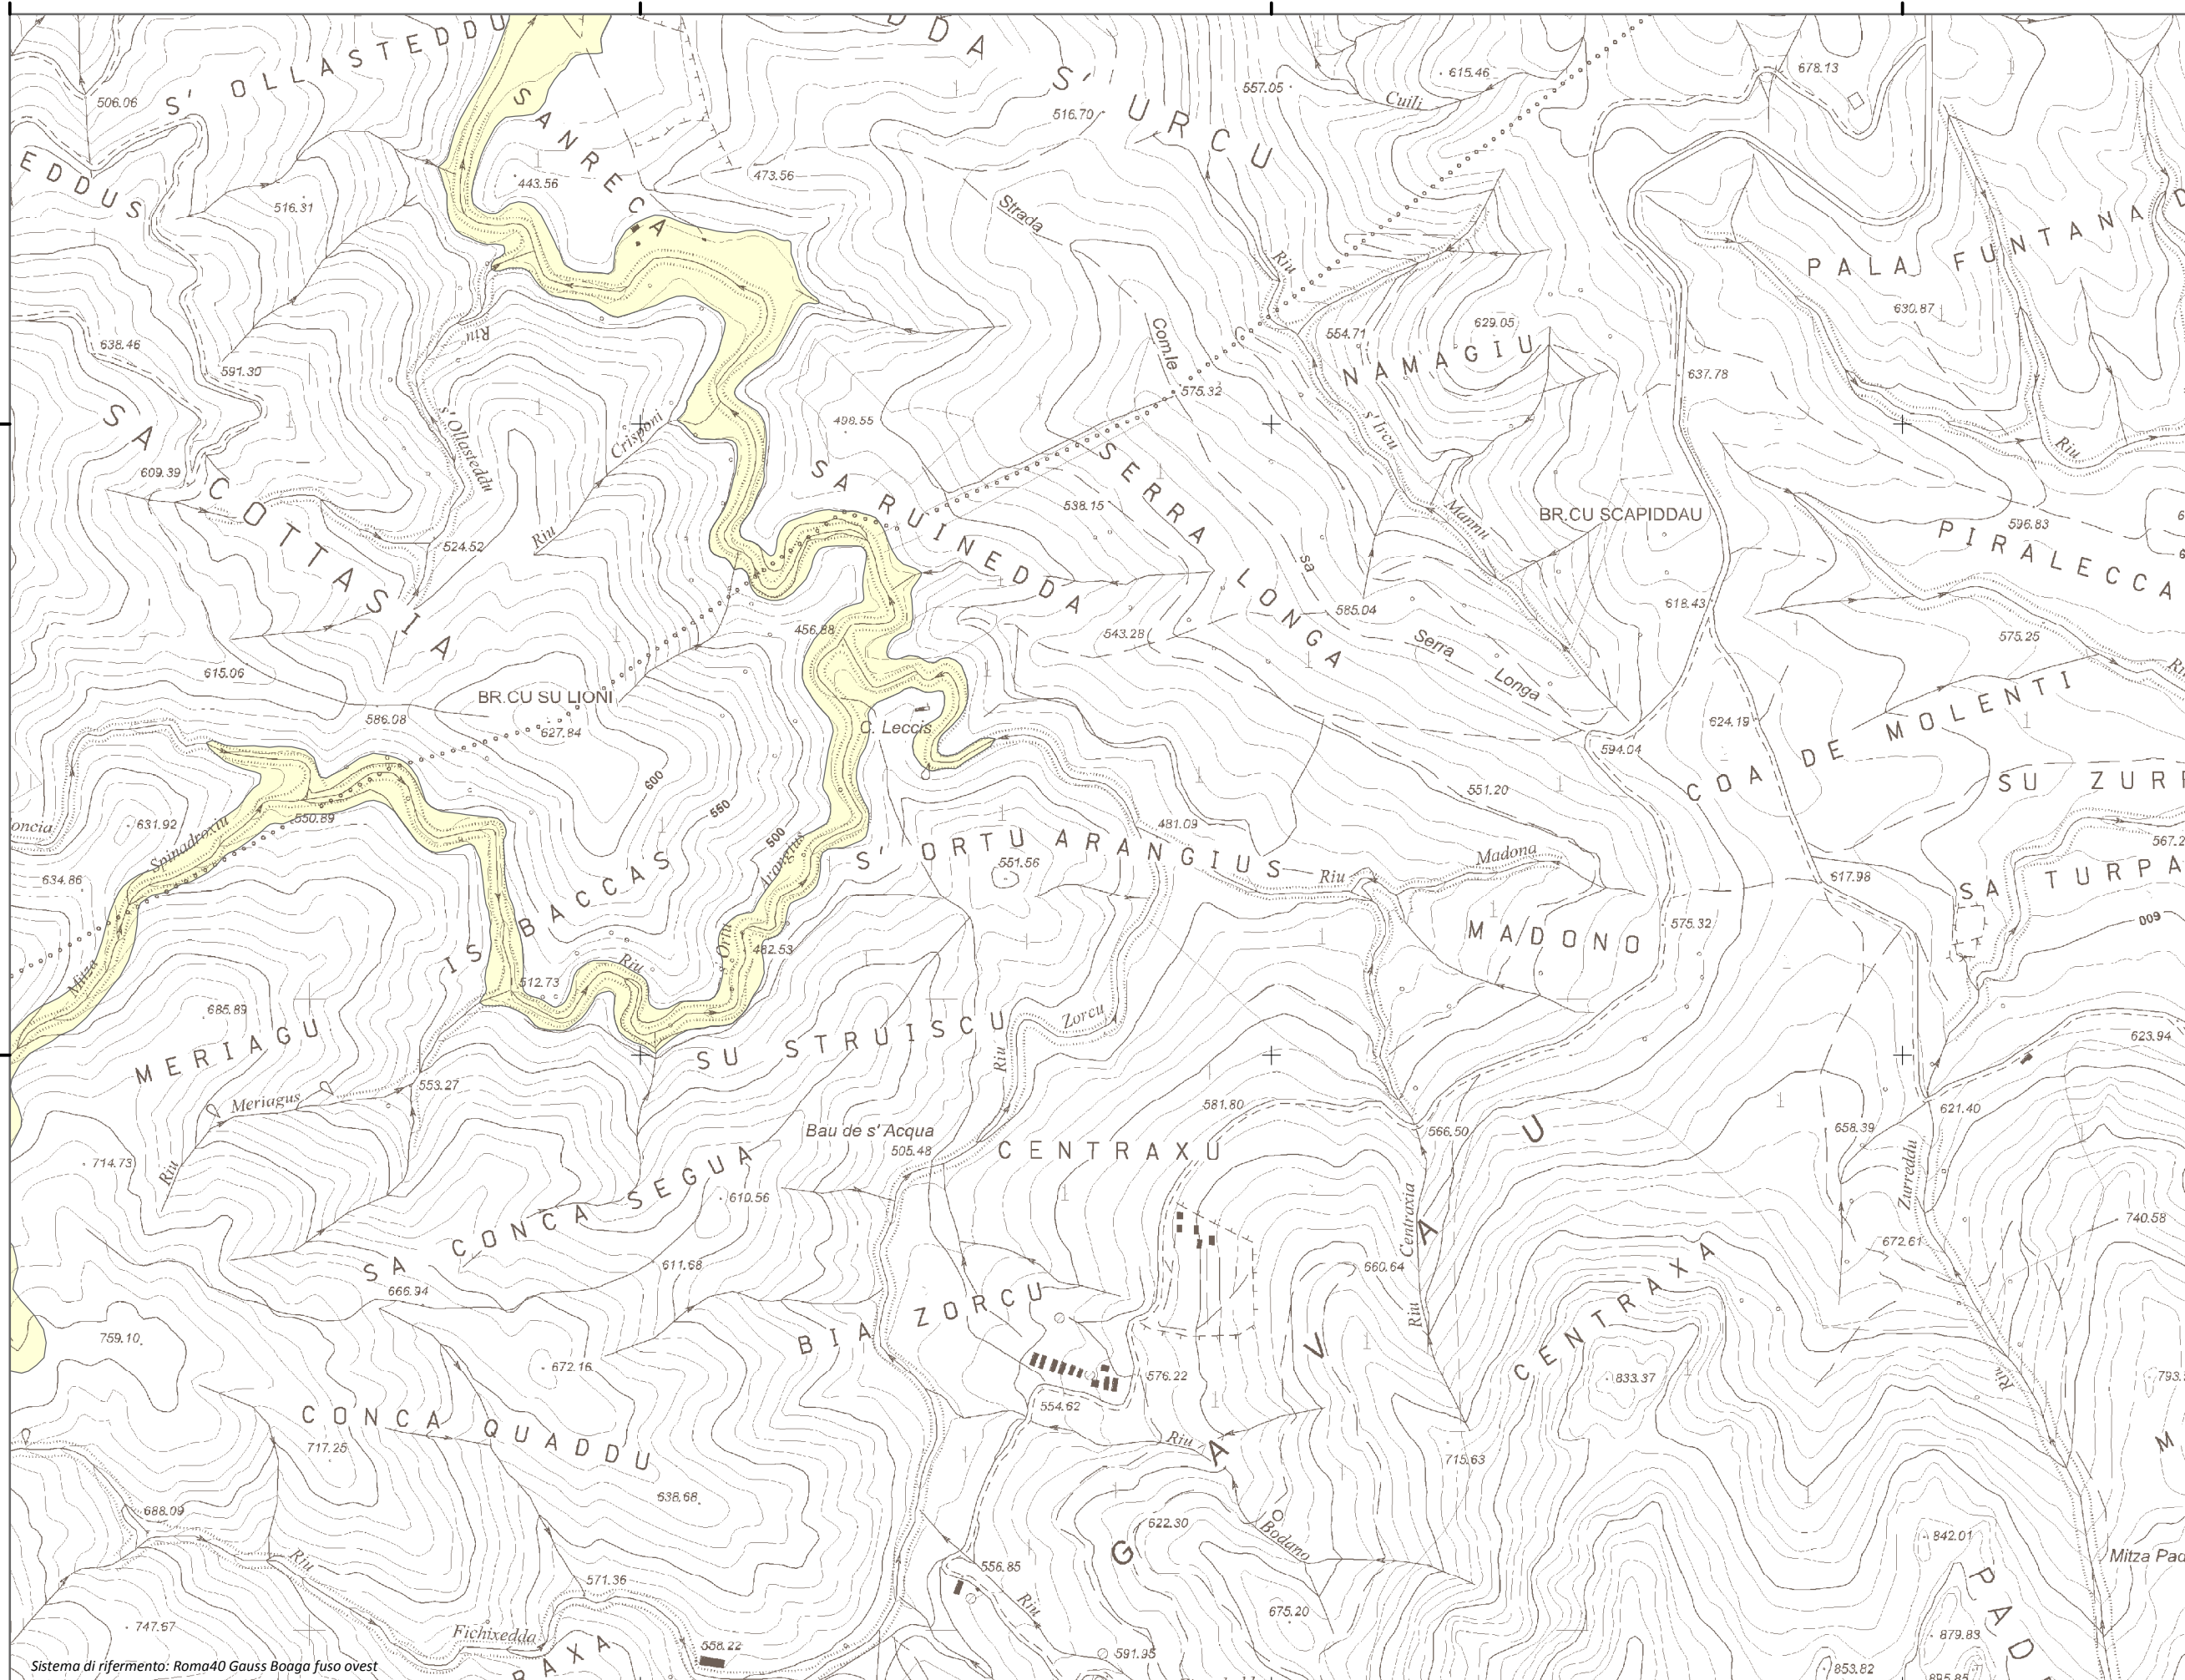

#### Mappa della Pericolosità da alluvione

Tavola:

**Hi-0362**

##### Classi di Pericolosità

- P3 - Elevata  
Tr ≤ 50 anni
- P2 - Media  
50 < Tr ≤ 200 anni
- P1 - Bassa  
Tr > 200 anni

Sub Bacino:

7: Flumendosa-Campidano-Cixerri

Data:

Luglio 2015

Revisione:

1.00

Scala 1:10.000

Sistema di riferimento: Roma40 Gauss Boaga fuso ovest