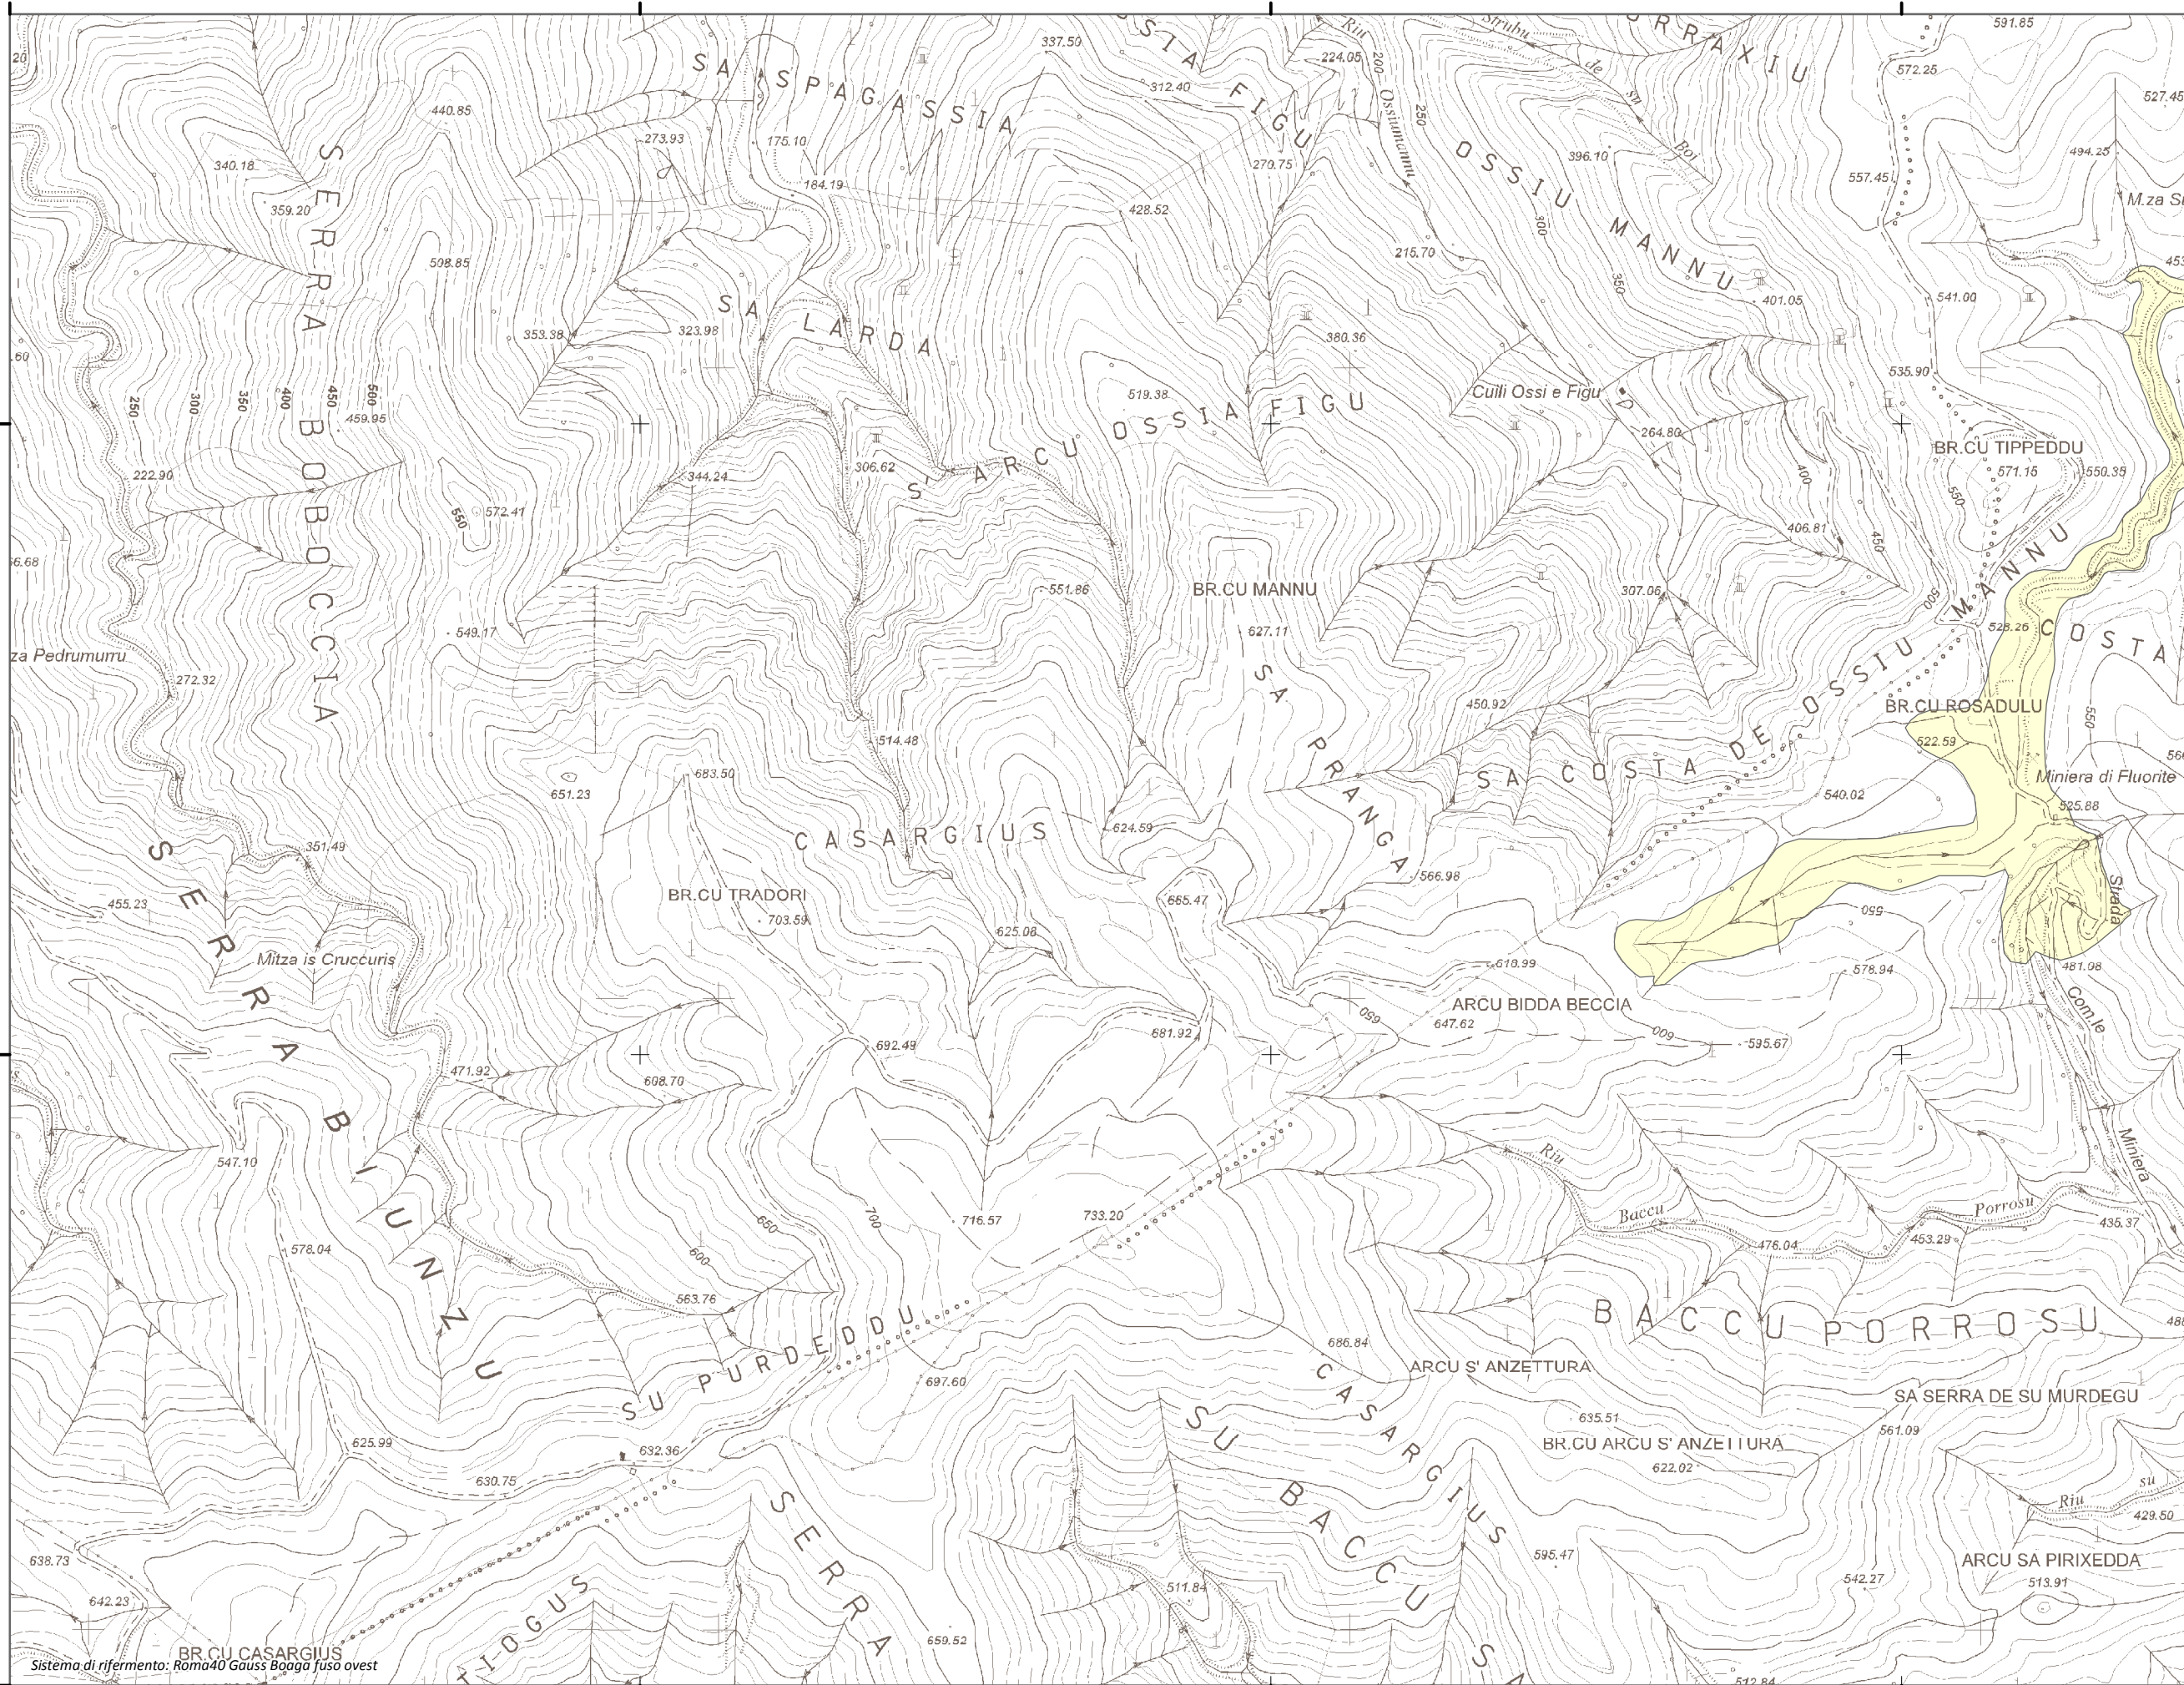

### Mapa della Pericolosità da alluvione

Tavola:

**Hi-0363**

##### Classi di Pericolosità

- P3 - Elevata  
Tr ≤ 50 anni
- P2 - Media  
50 < Tr ≤ 200 anni
- P1 - Bassa  
Tr > 200 anni

Sub Bacino:  
7: Flumendosa-Campidano-Cixerri

Data:  
Luglio 2015

Revisione:  
1.00

Scala 1:10.000

BR.CU CASARGIUS  
Sistema di riferimento: Roma40 Gauss Boaga fuso ovest