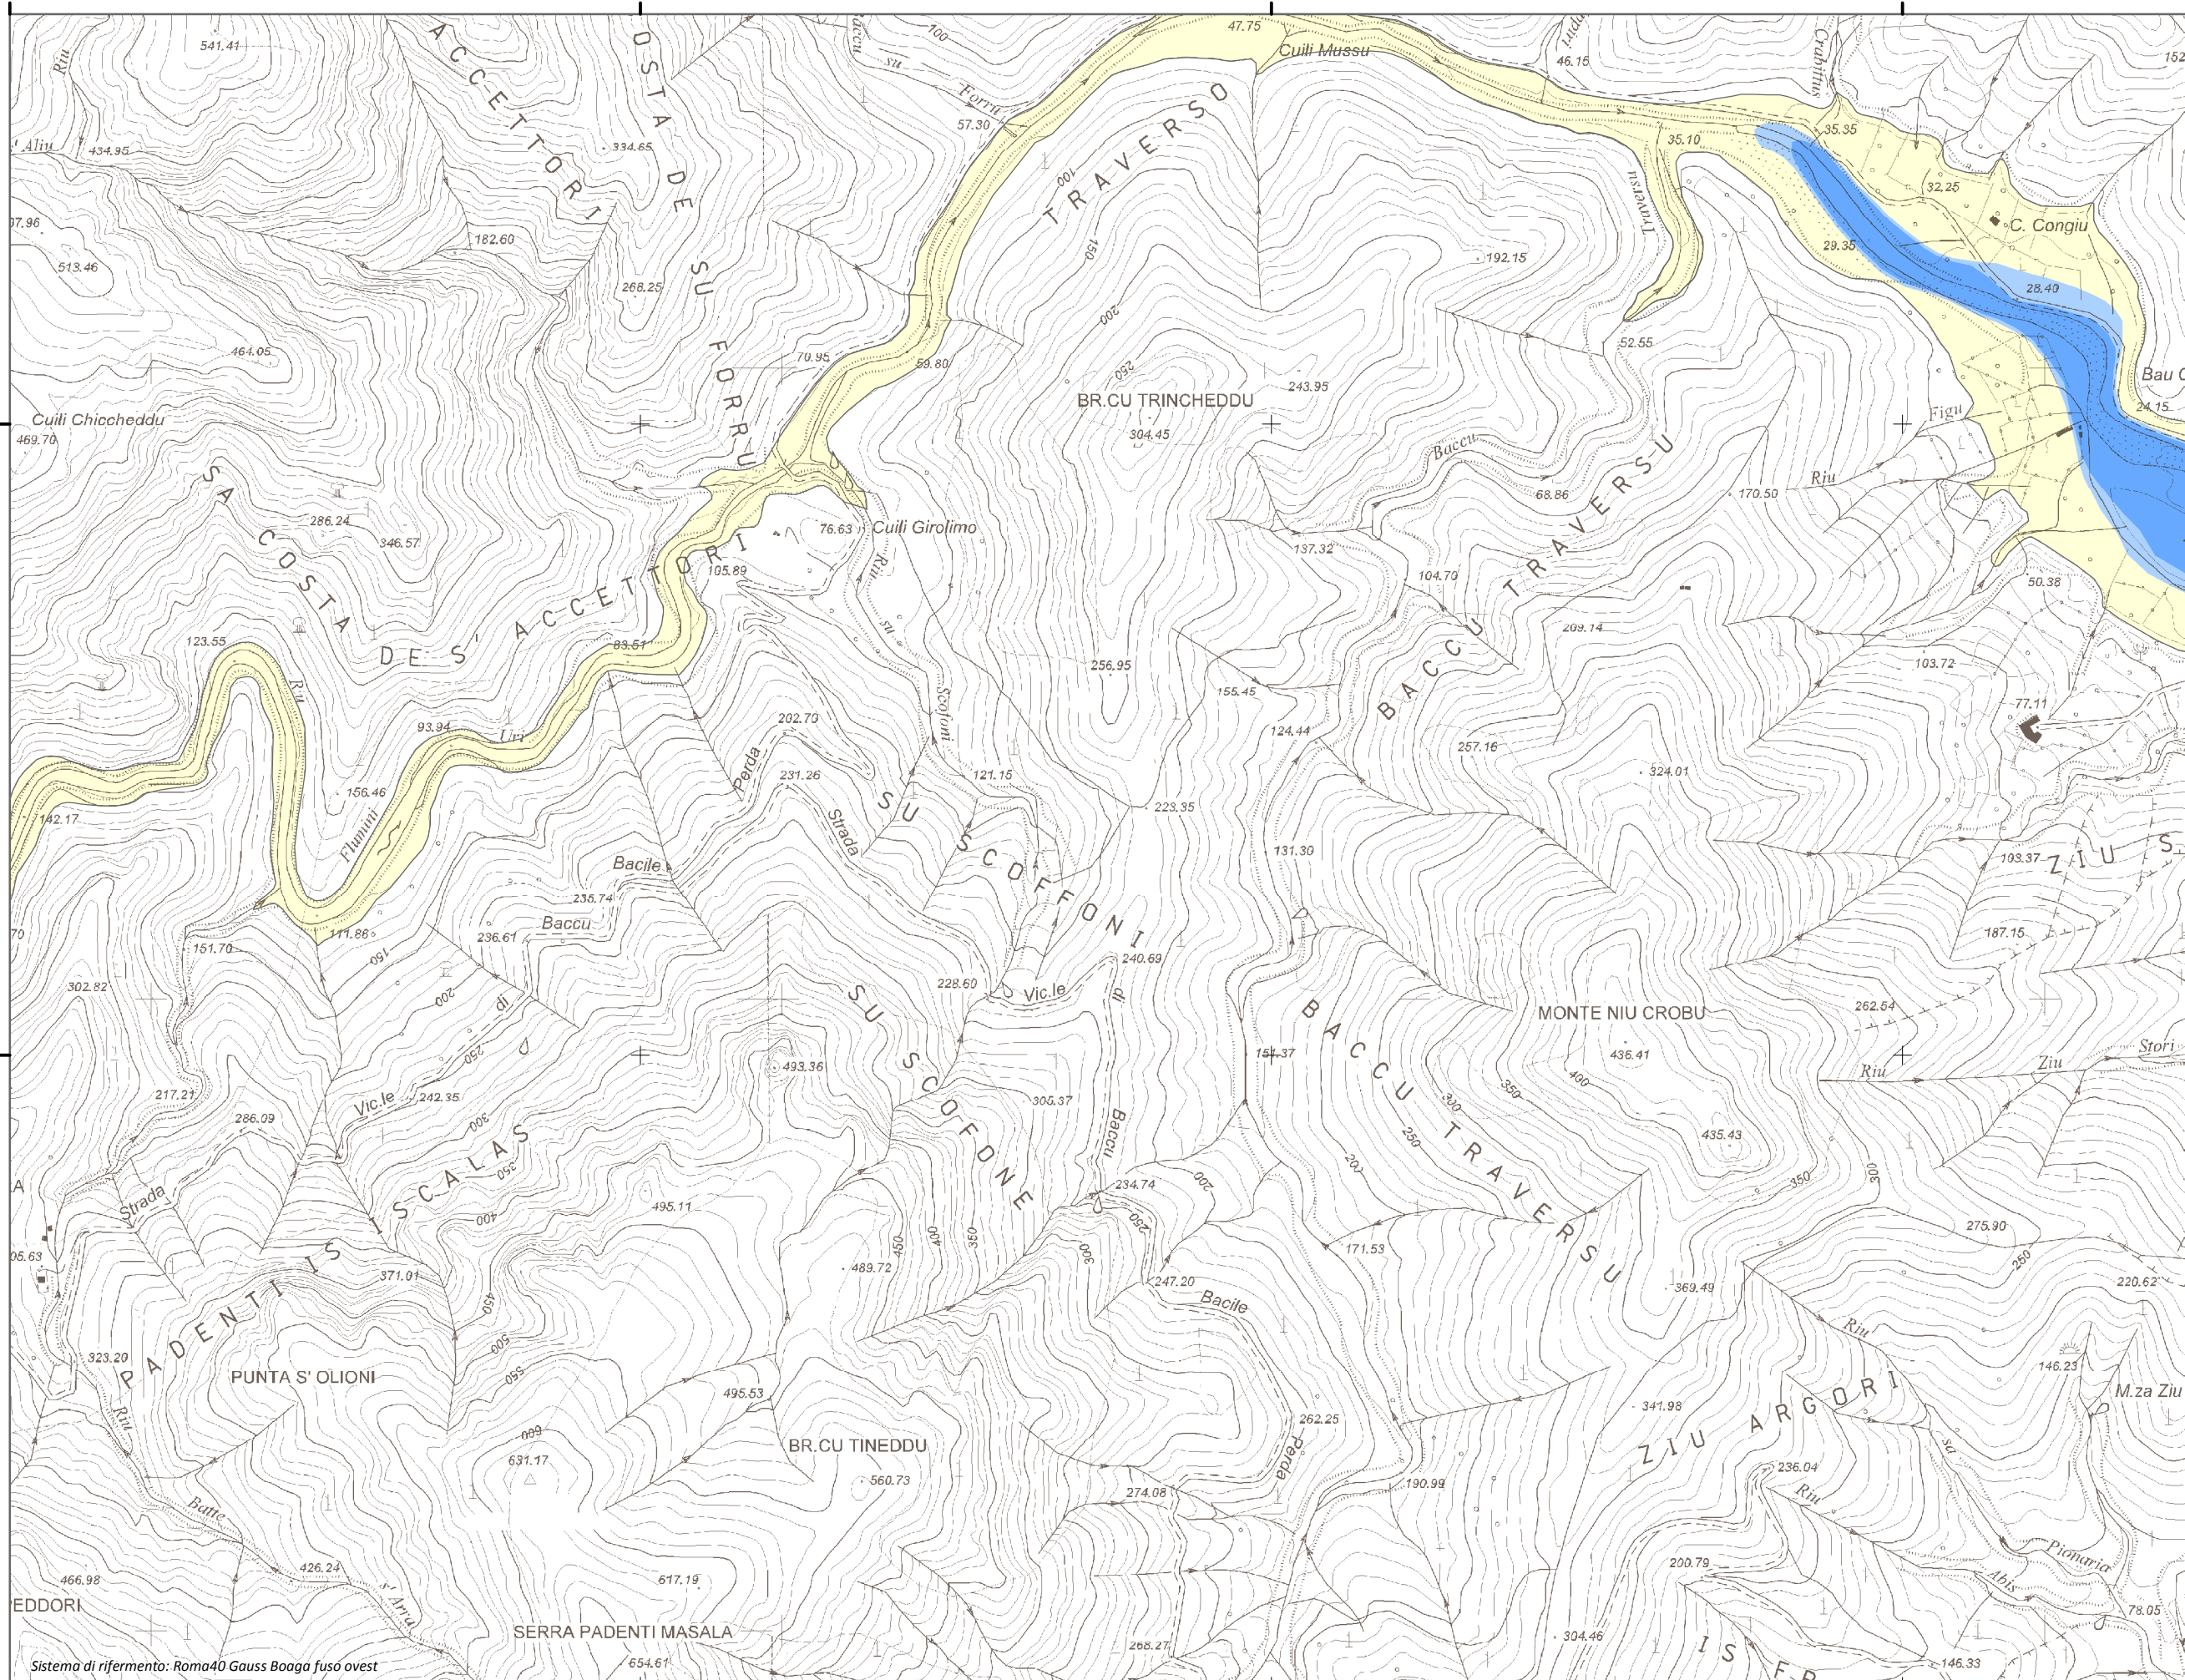

#### Mapa della Pericolosità da alluvione

Tavola:

**Hi-0365**

#### Legenda

##### Classi di Pericolosità

- P3 - Elevata  
Tr ≤ 50 anni
- P2 - Media  
50 < Tr ≤ 200 anni
- P1 - Bassa  
Tr > 200 anni

Sub Bacino:

7: Flumendosa-Campidano-Cixerri

Data:

Luglio 2015

Revisione:

1.00

Scala 1:10.000

Sistema di riferimento: Roma40 Gauss Boaga fuso ovest