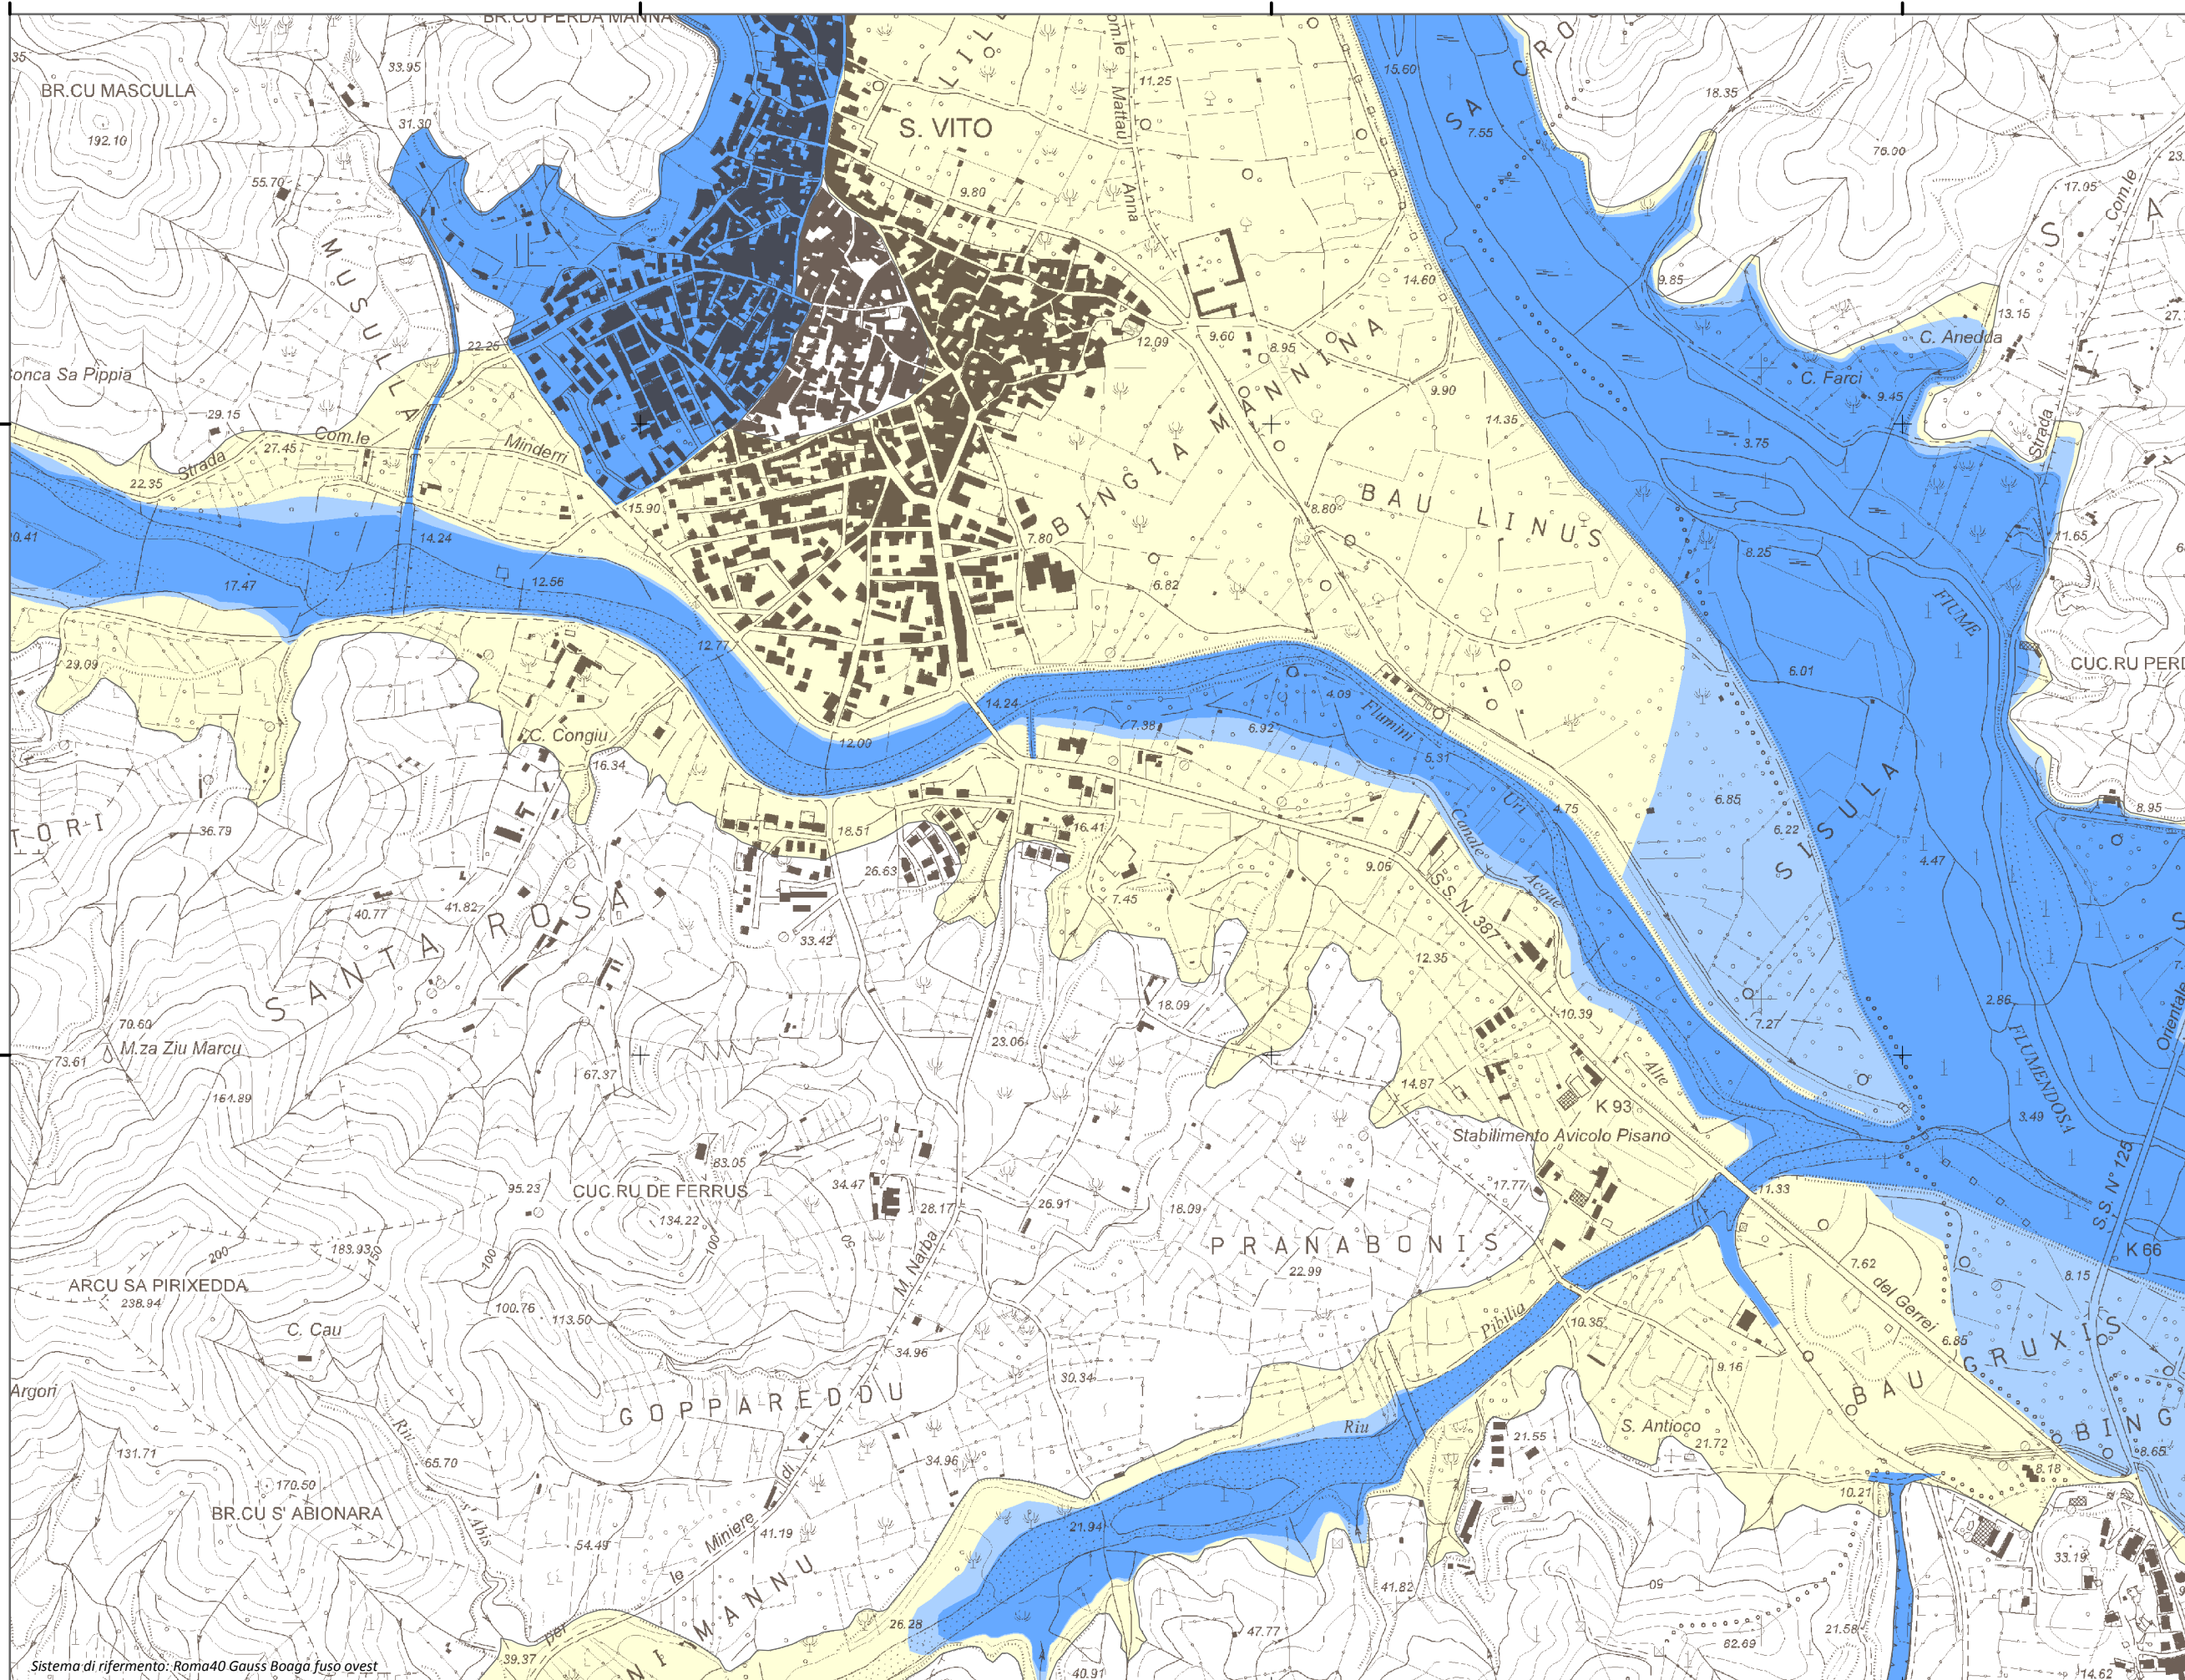

Mappa della Pericolosità da alluvione

Tavola:

Hi-0366

Legenda

Classi di Pericolosità

- P3 - Elevata
Tr ≤ 50 anni
- P2 - Media
50 < Tr ≤ 200 anni
- P1 - Bassa
Tr > 200 anni

Sub Bacino:

7: Flumendosa-Campidano-Cixerri

Data:

Luglio 2015

Revisione:

1.00

Scala 1:10.000

Sistema di riferimento: Roma40 Gauss Boaga fuso ovest