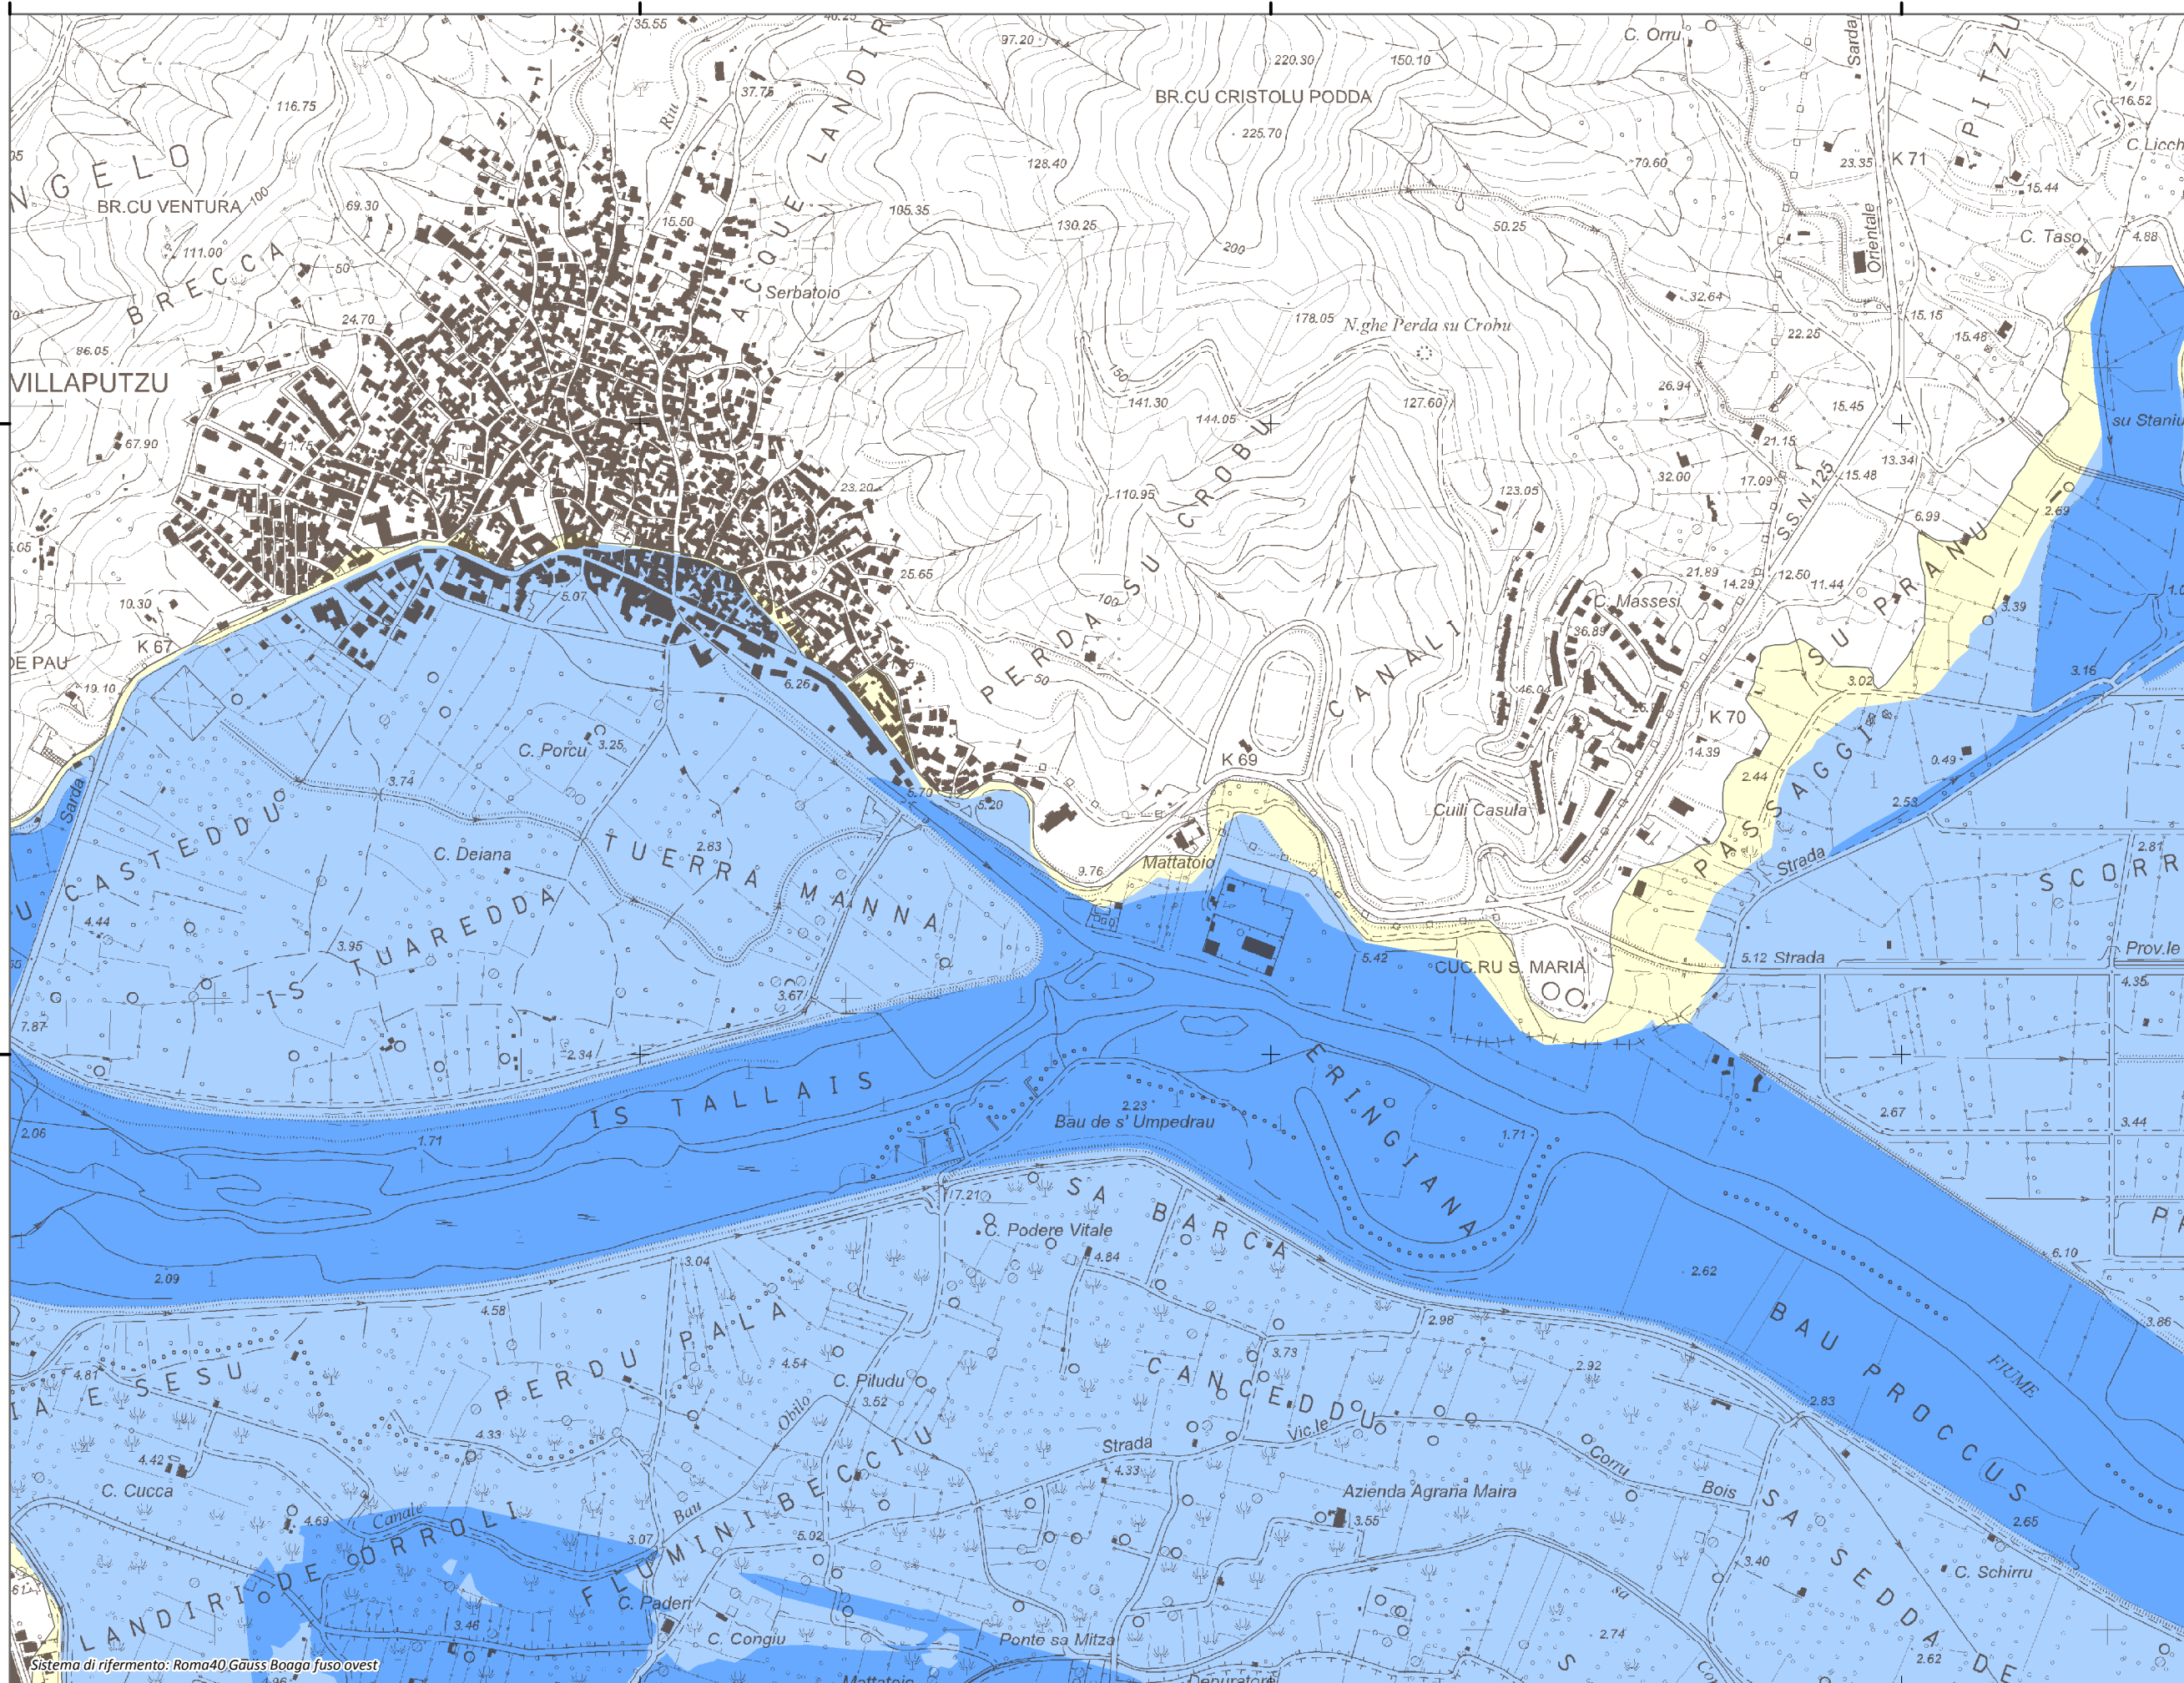

### Mapa della Pericolosità da alluvione

Tavola:

**Hi-0367**

#### Classi di Pericolosità

- P3 - Elevata  
Tr ≤ 50 anni
- P2 - Media  
50 < Tr ≤ 200 anni
- P1 - Bassa  
Tr > 200 anni

Sub Bacino:

7: Flumendosa-Campidano-Cixerri

Data:

Luglio 2015

Revisione:

1.00

Scala 1:10.000

Sistema di riferimento: Roma40 Gauss Boaga fuso ovest