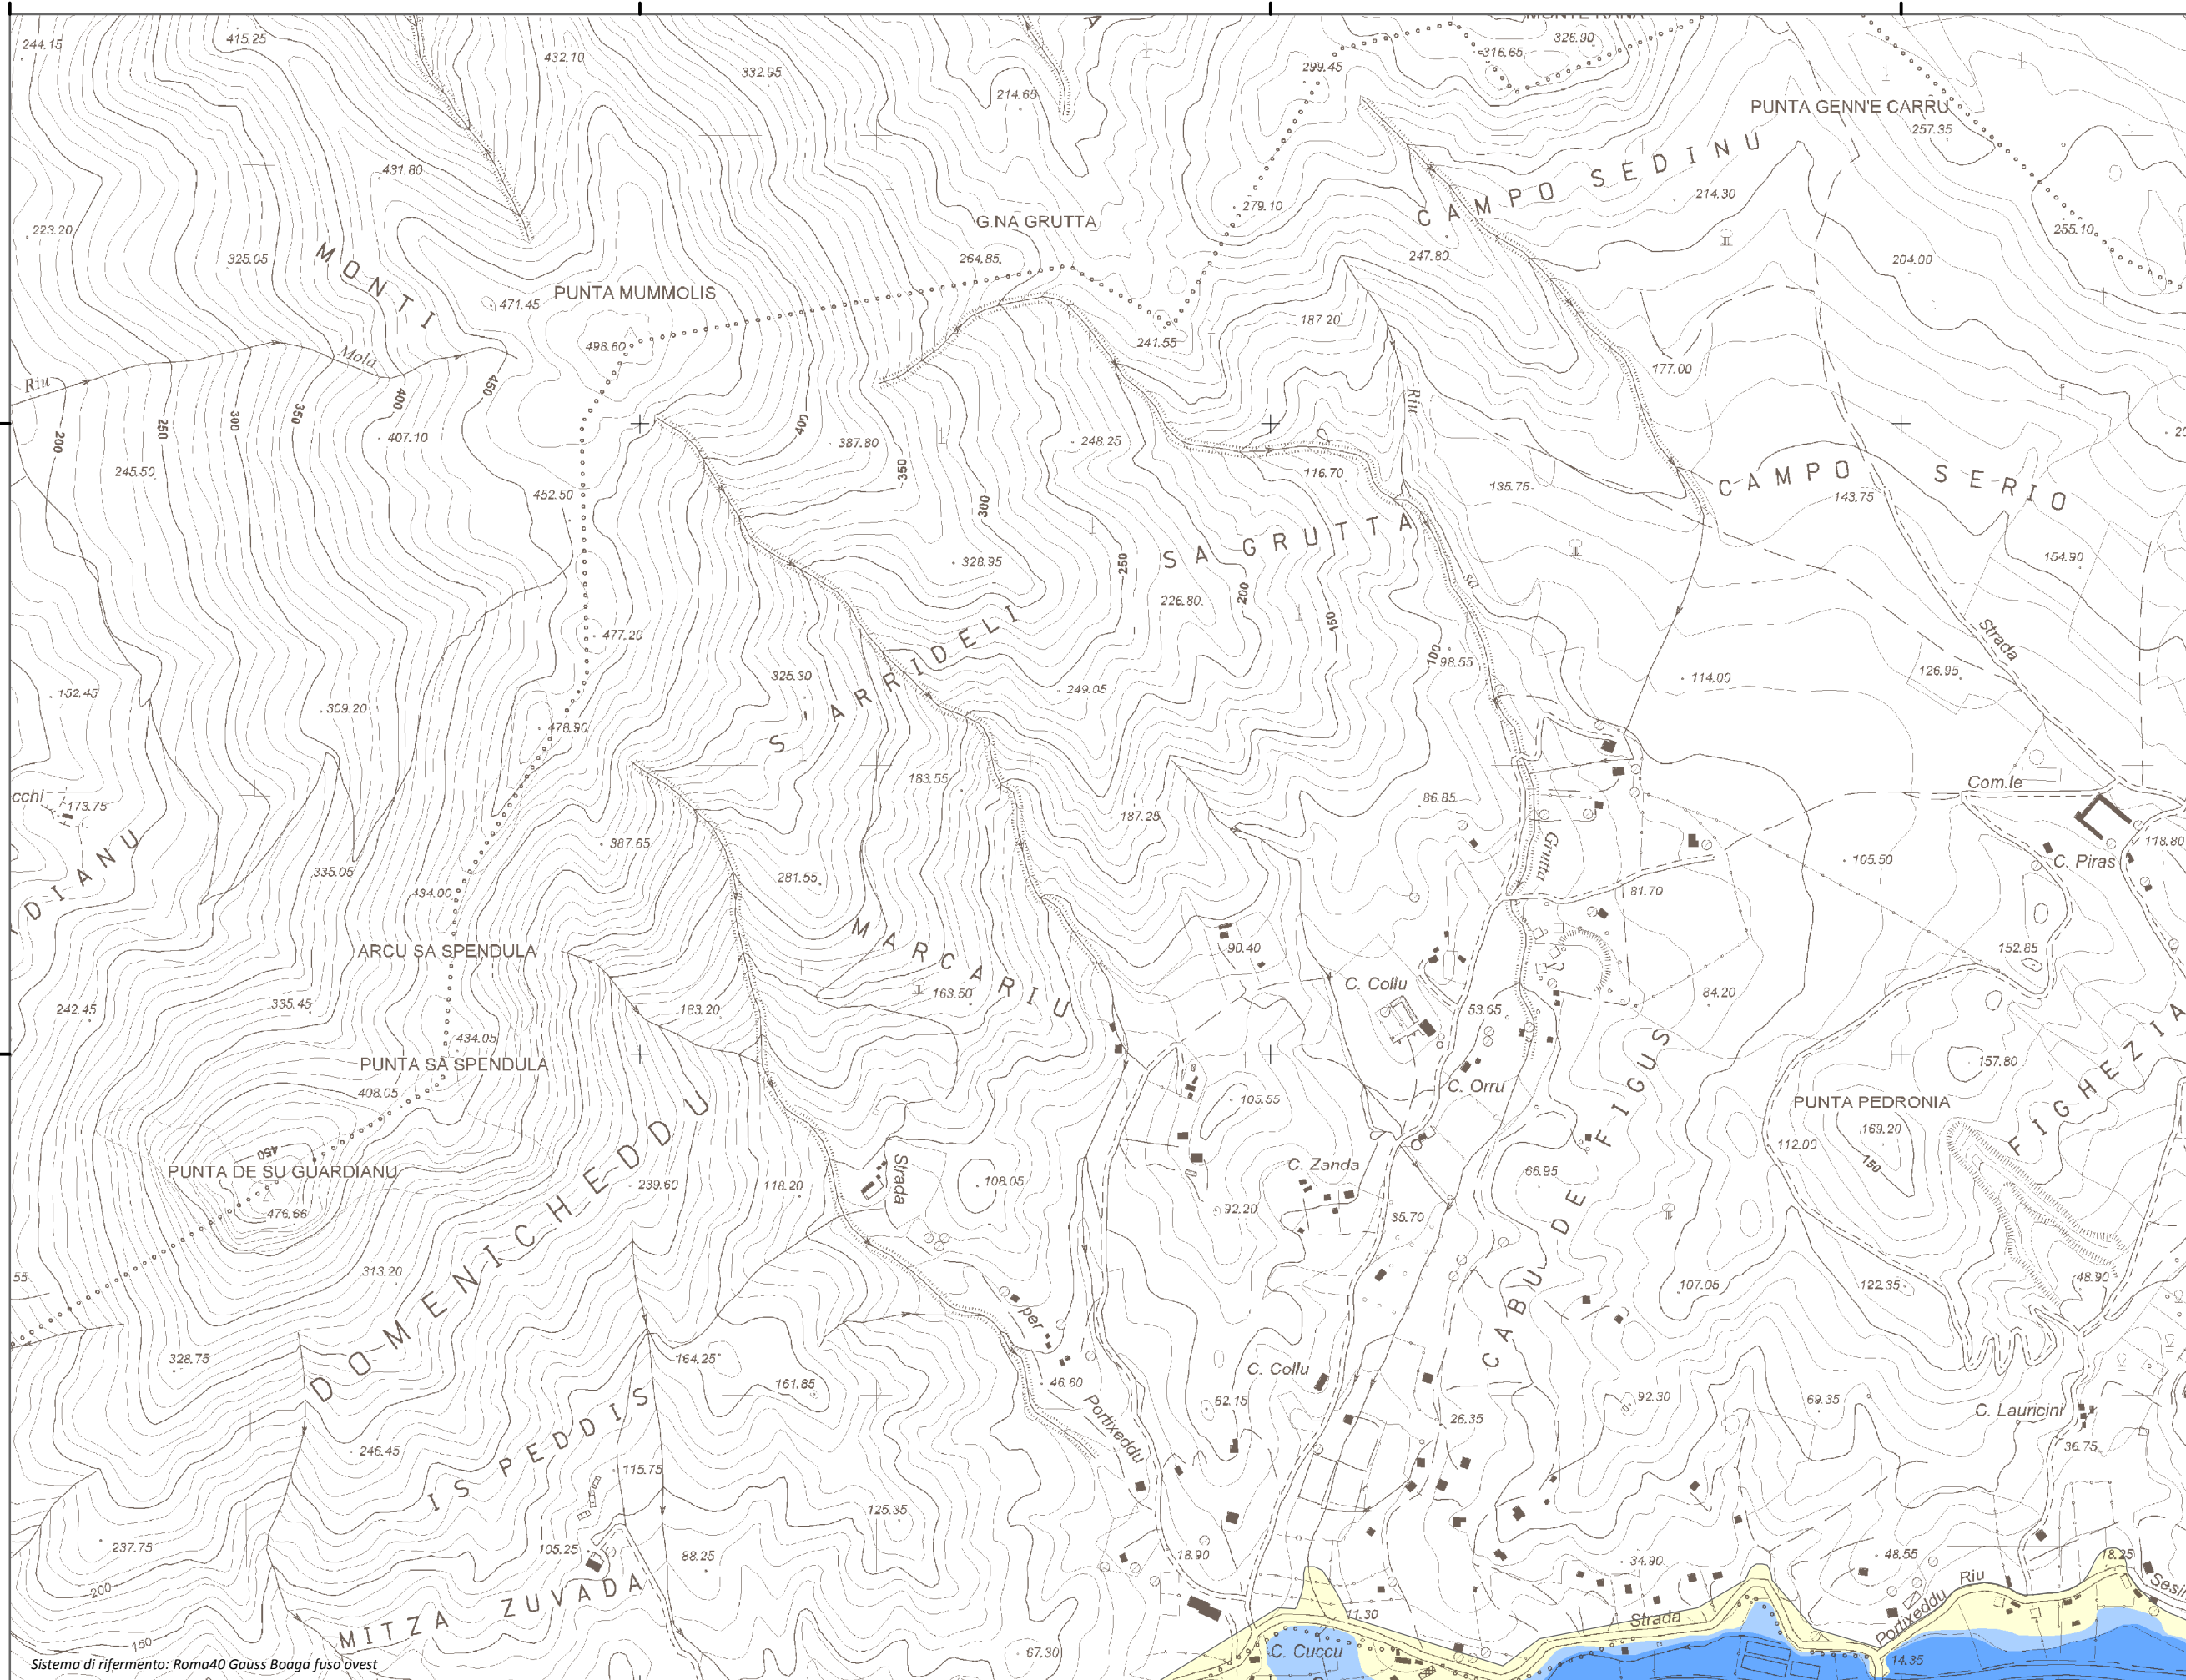

#### Mappa della Pericolosità da alluvione

Tavola:

**Hi-0369**

Scala 1:10.000

Sistema di riferimento: Roma40 Gauss Boaga fuso ovest