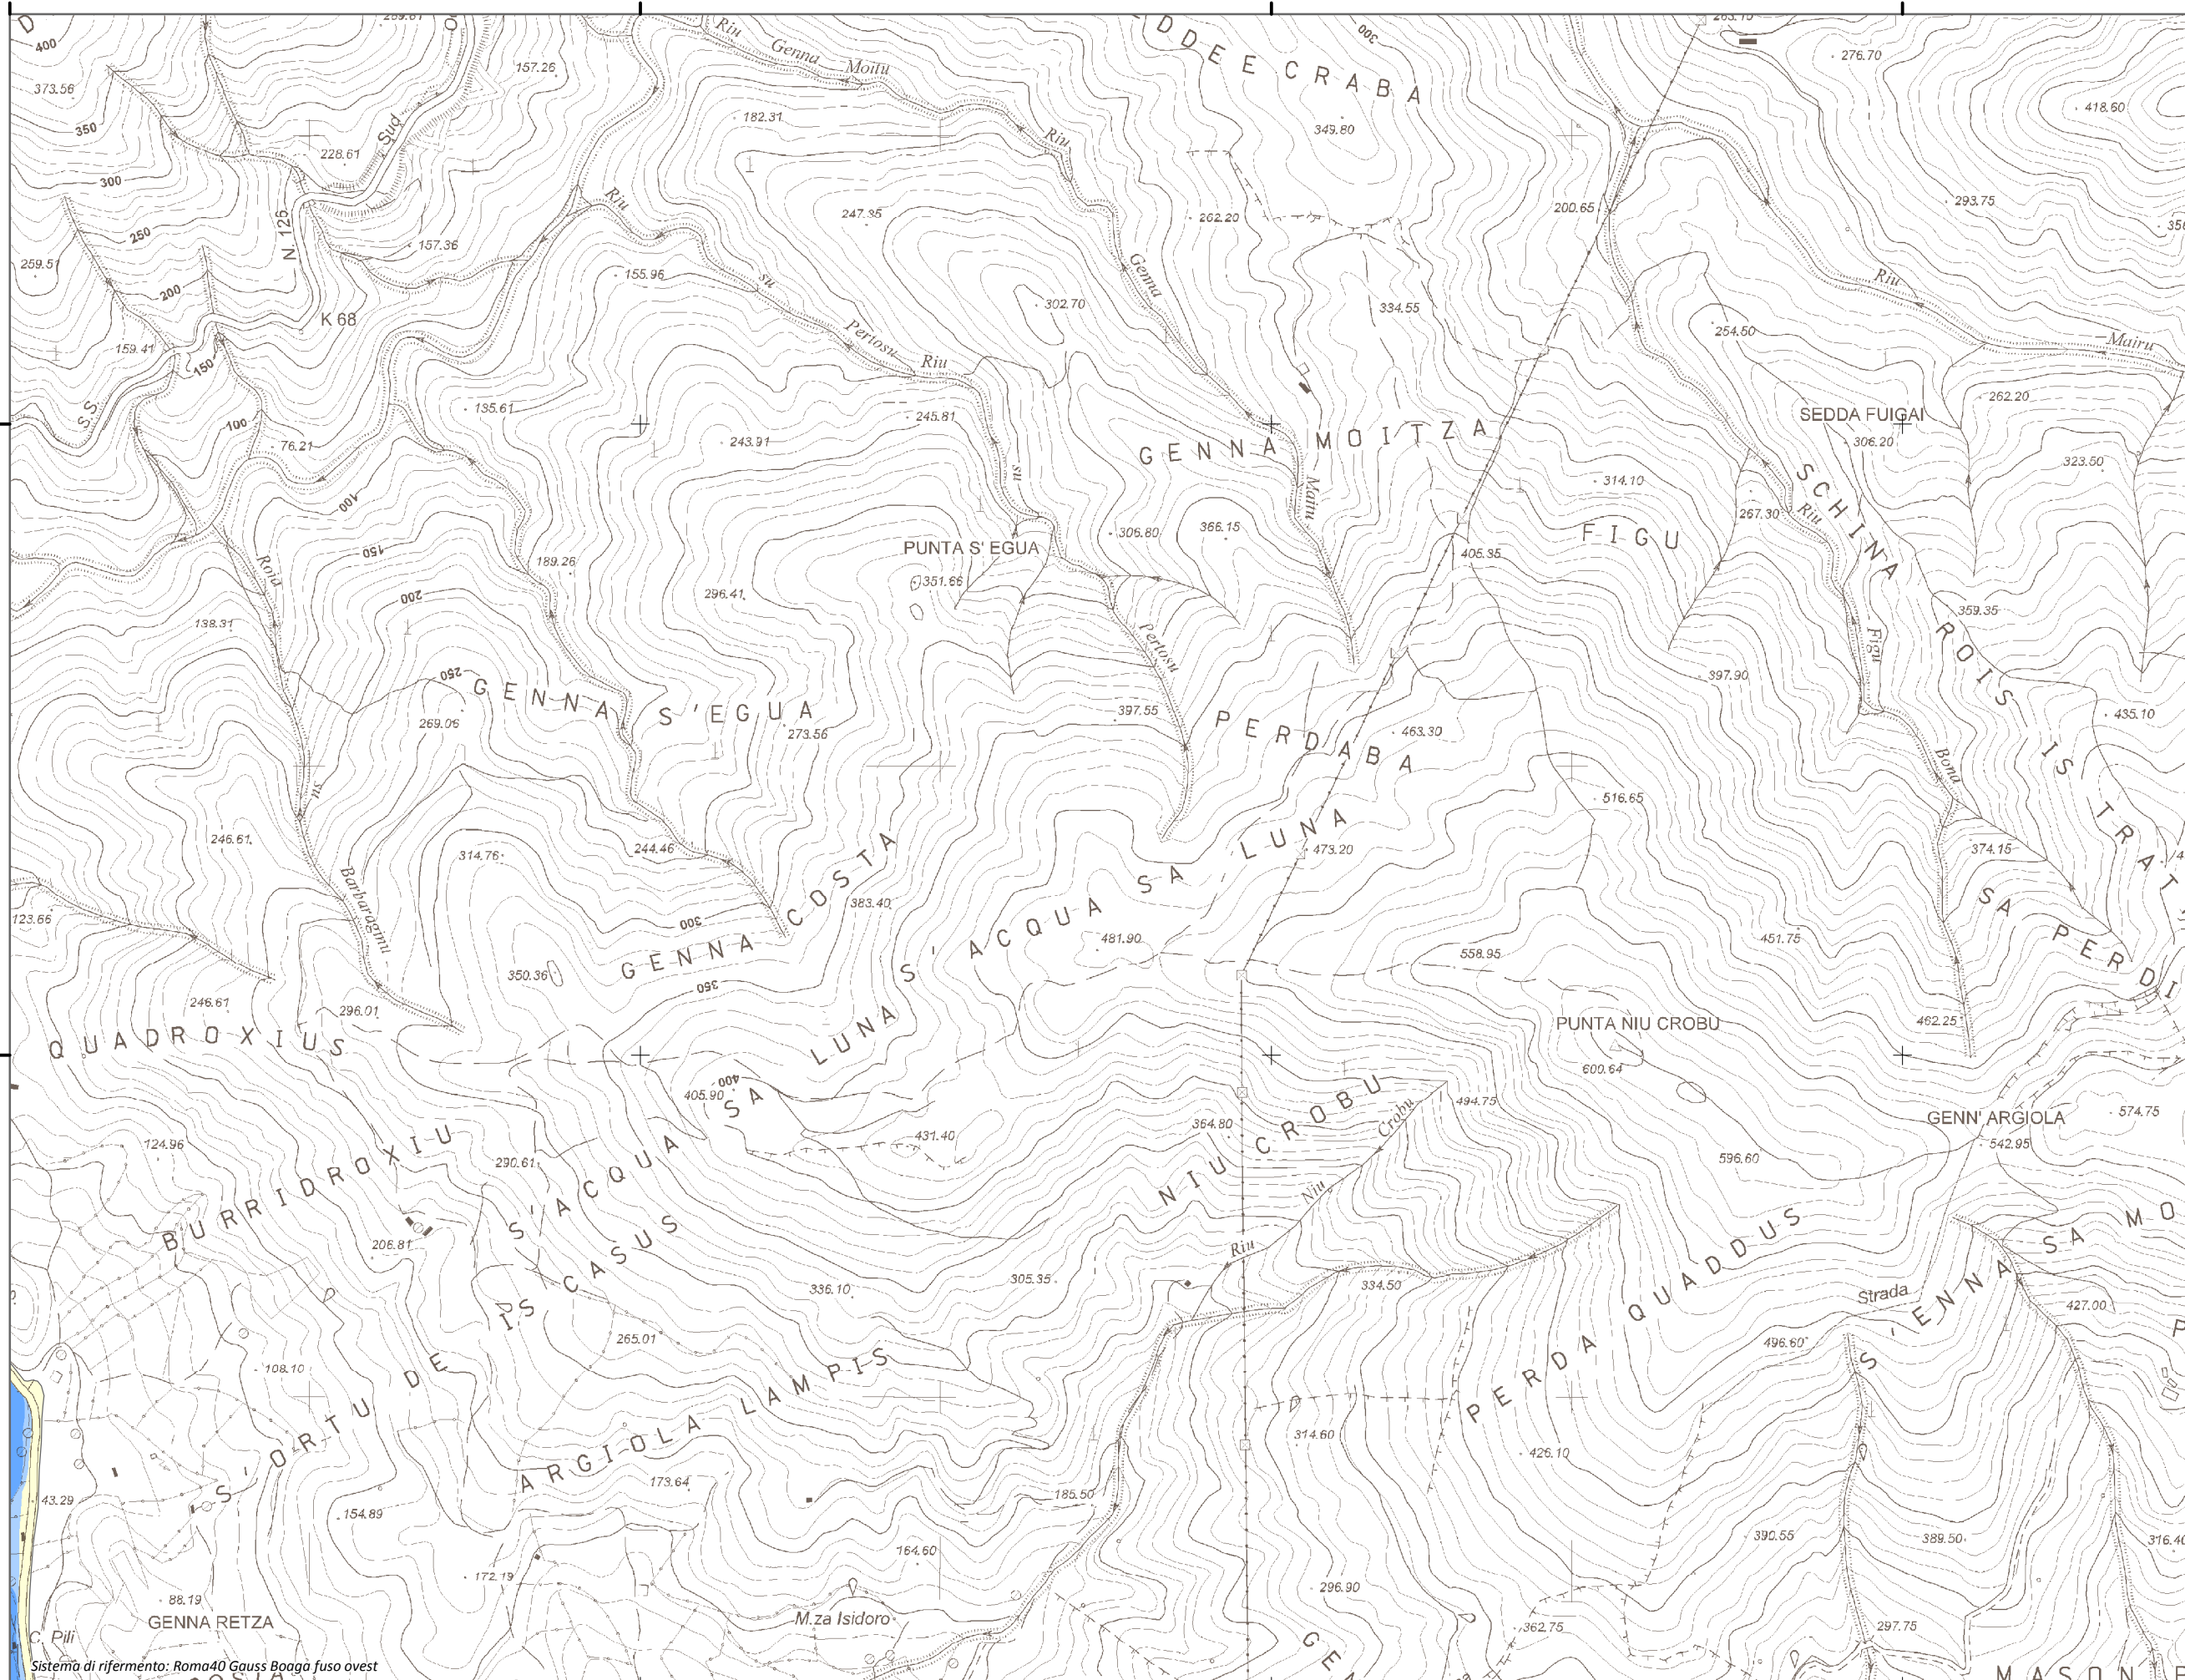

Mappa della Pericolosità da alluvione

Tavola:

Hi-0371

Legenda

Classi di Pericolosità

- P3 - Elevata
Tr ≤ 50 anni
- P2 - Media
50 < Tr ≤ 200 anni
- P1 - Bassa
Tr > 200 anni

Sub Bacino:

1: Sulcis

Data:

Luglio 2015

Revisione:

1.00

Scala 1:10.000

Sistema di riferimento: Roma40 Gauss Boaga fuso ovest