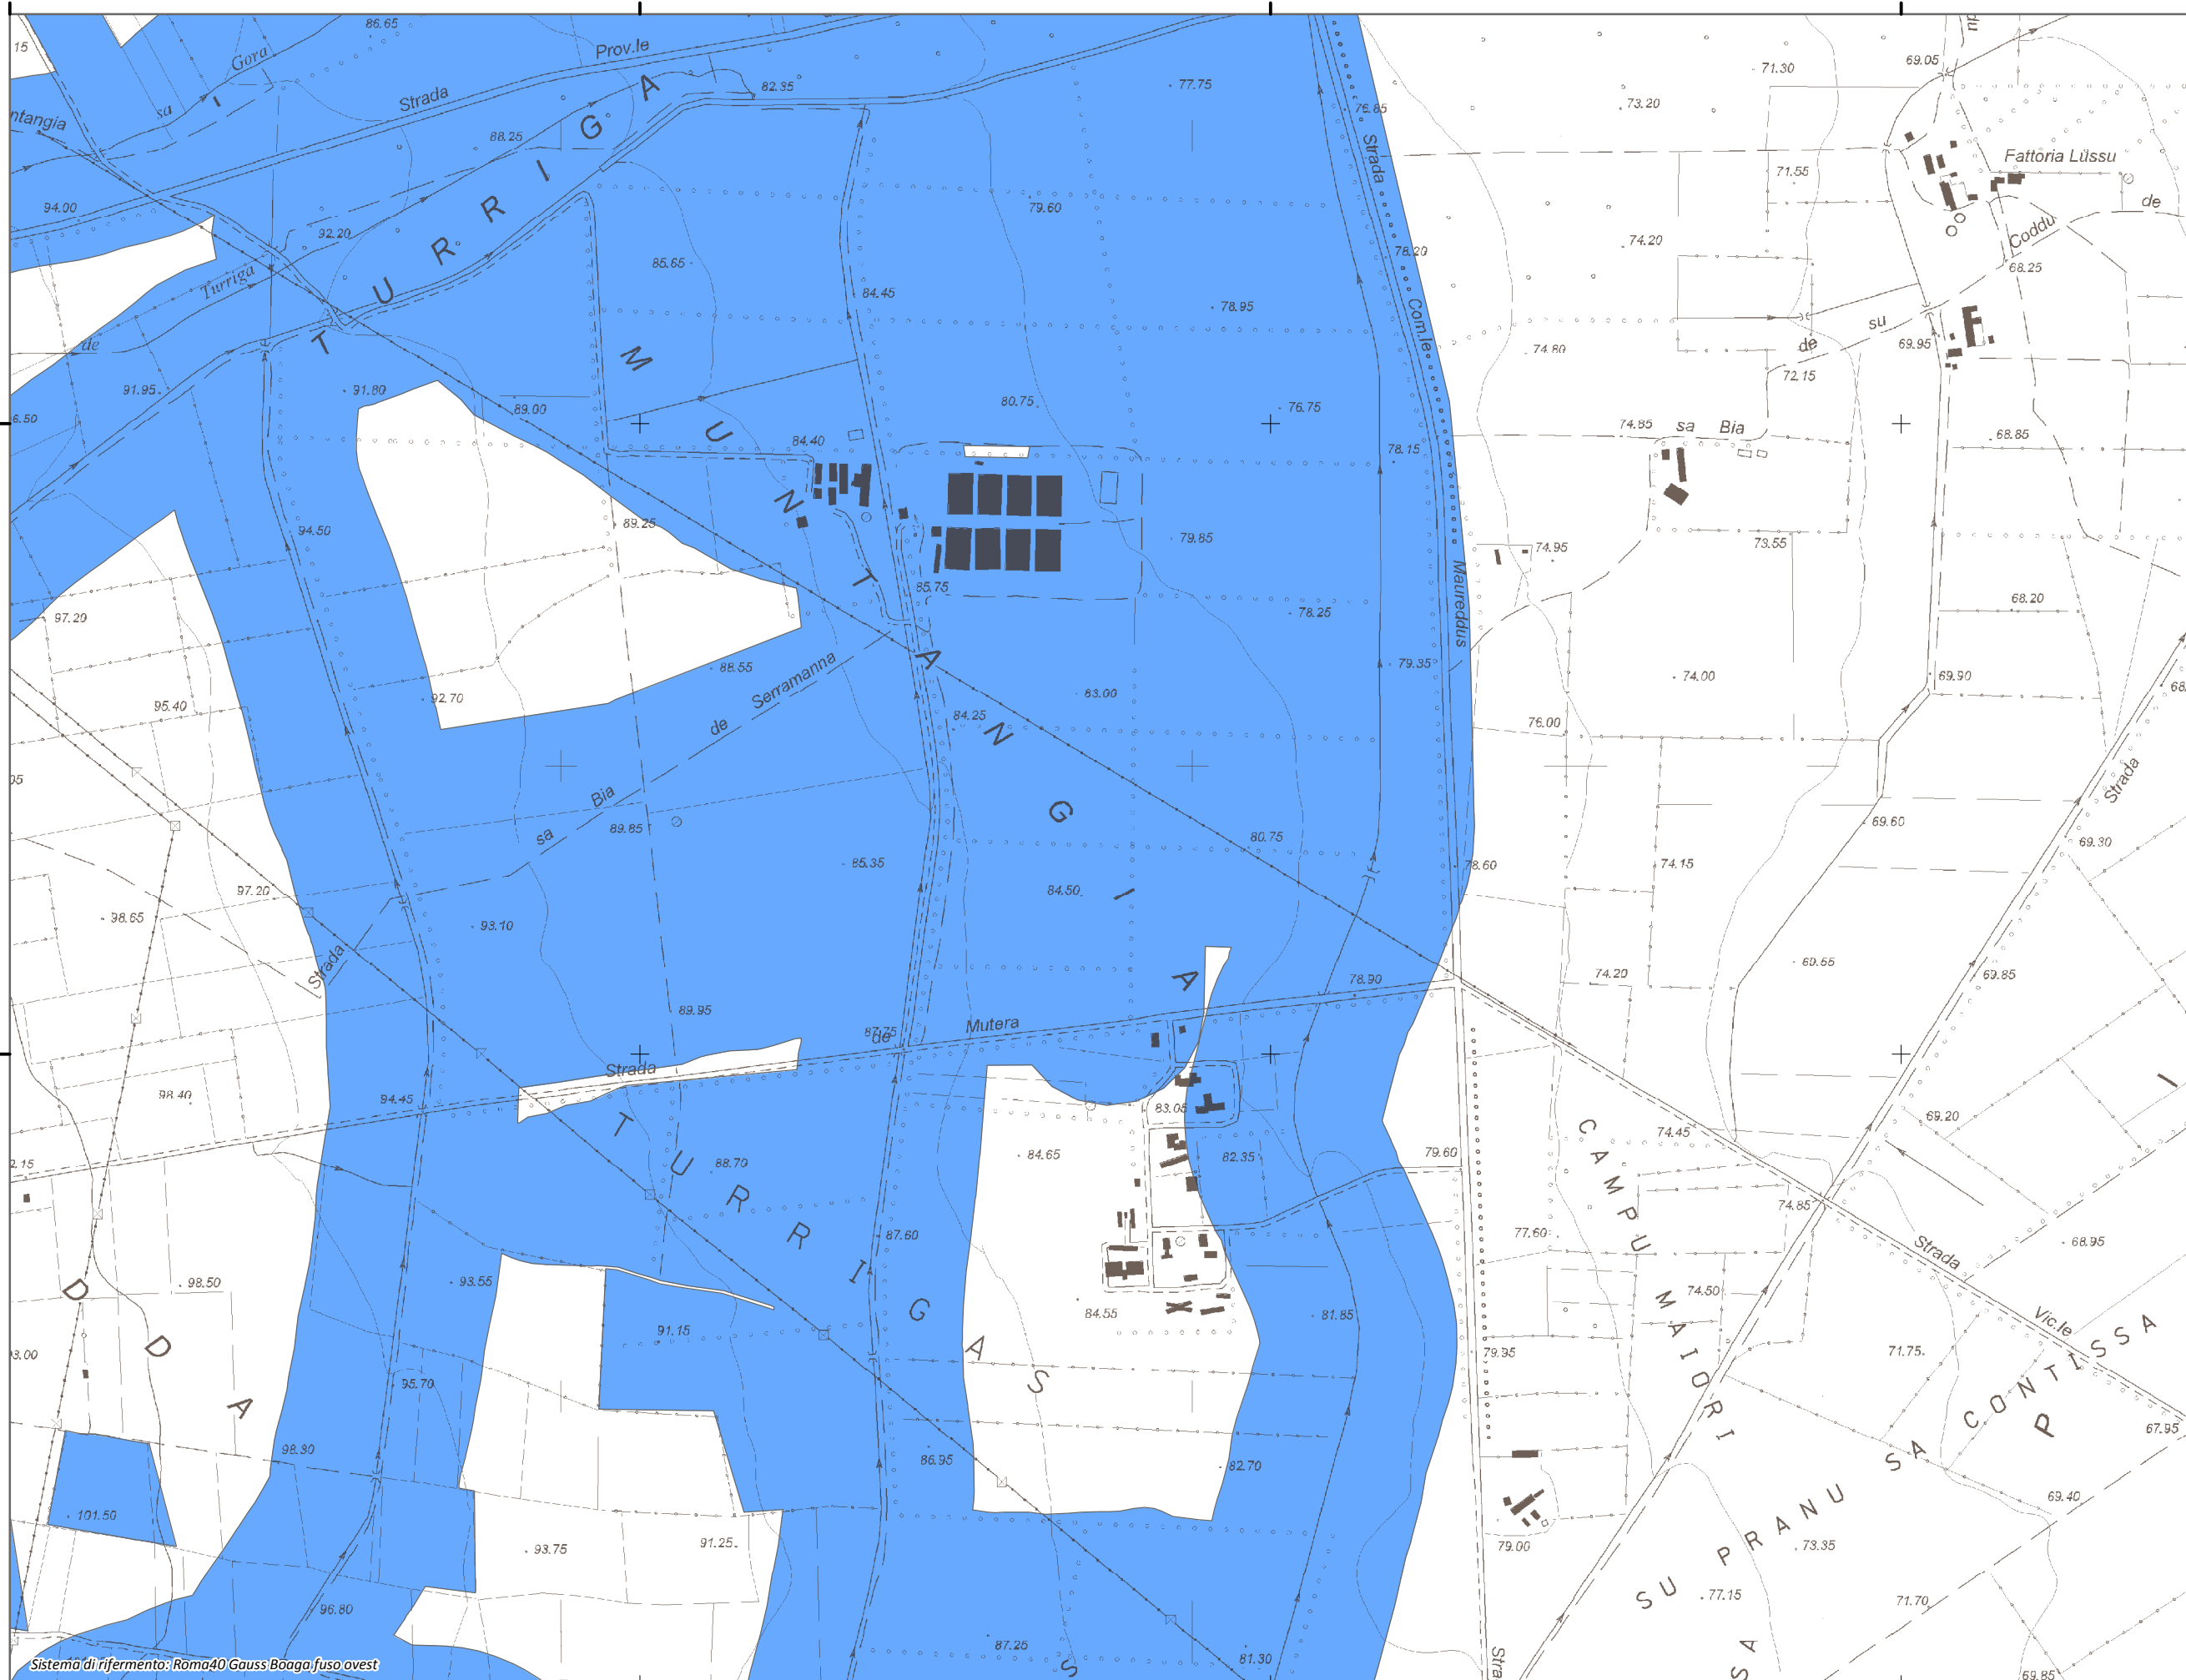

Mapa della Pericolosità da alluvione

Tavola:

Hi-0374

Legenda

Classi di Pericolosità

- P3 - Elevata
Tr ≤ 50 anni
- P2 - Media
50 < Tr ≤ 200 anni
- P1 - Bassa
Tr > 200 anni

Sub Bacino:

7: Flumendosa-Campidano-Cixerri

Data:

Luglio 2015

Revisione:

1.00

Scala 1:10.000

Sistema di riferimento: Roma40 Gauss Boaga fuso ovest