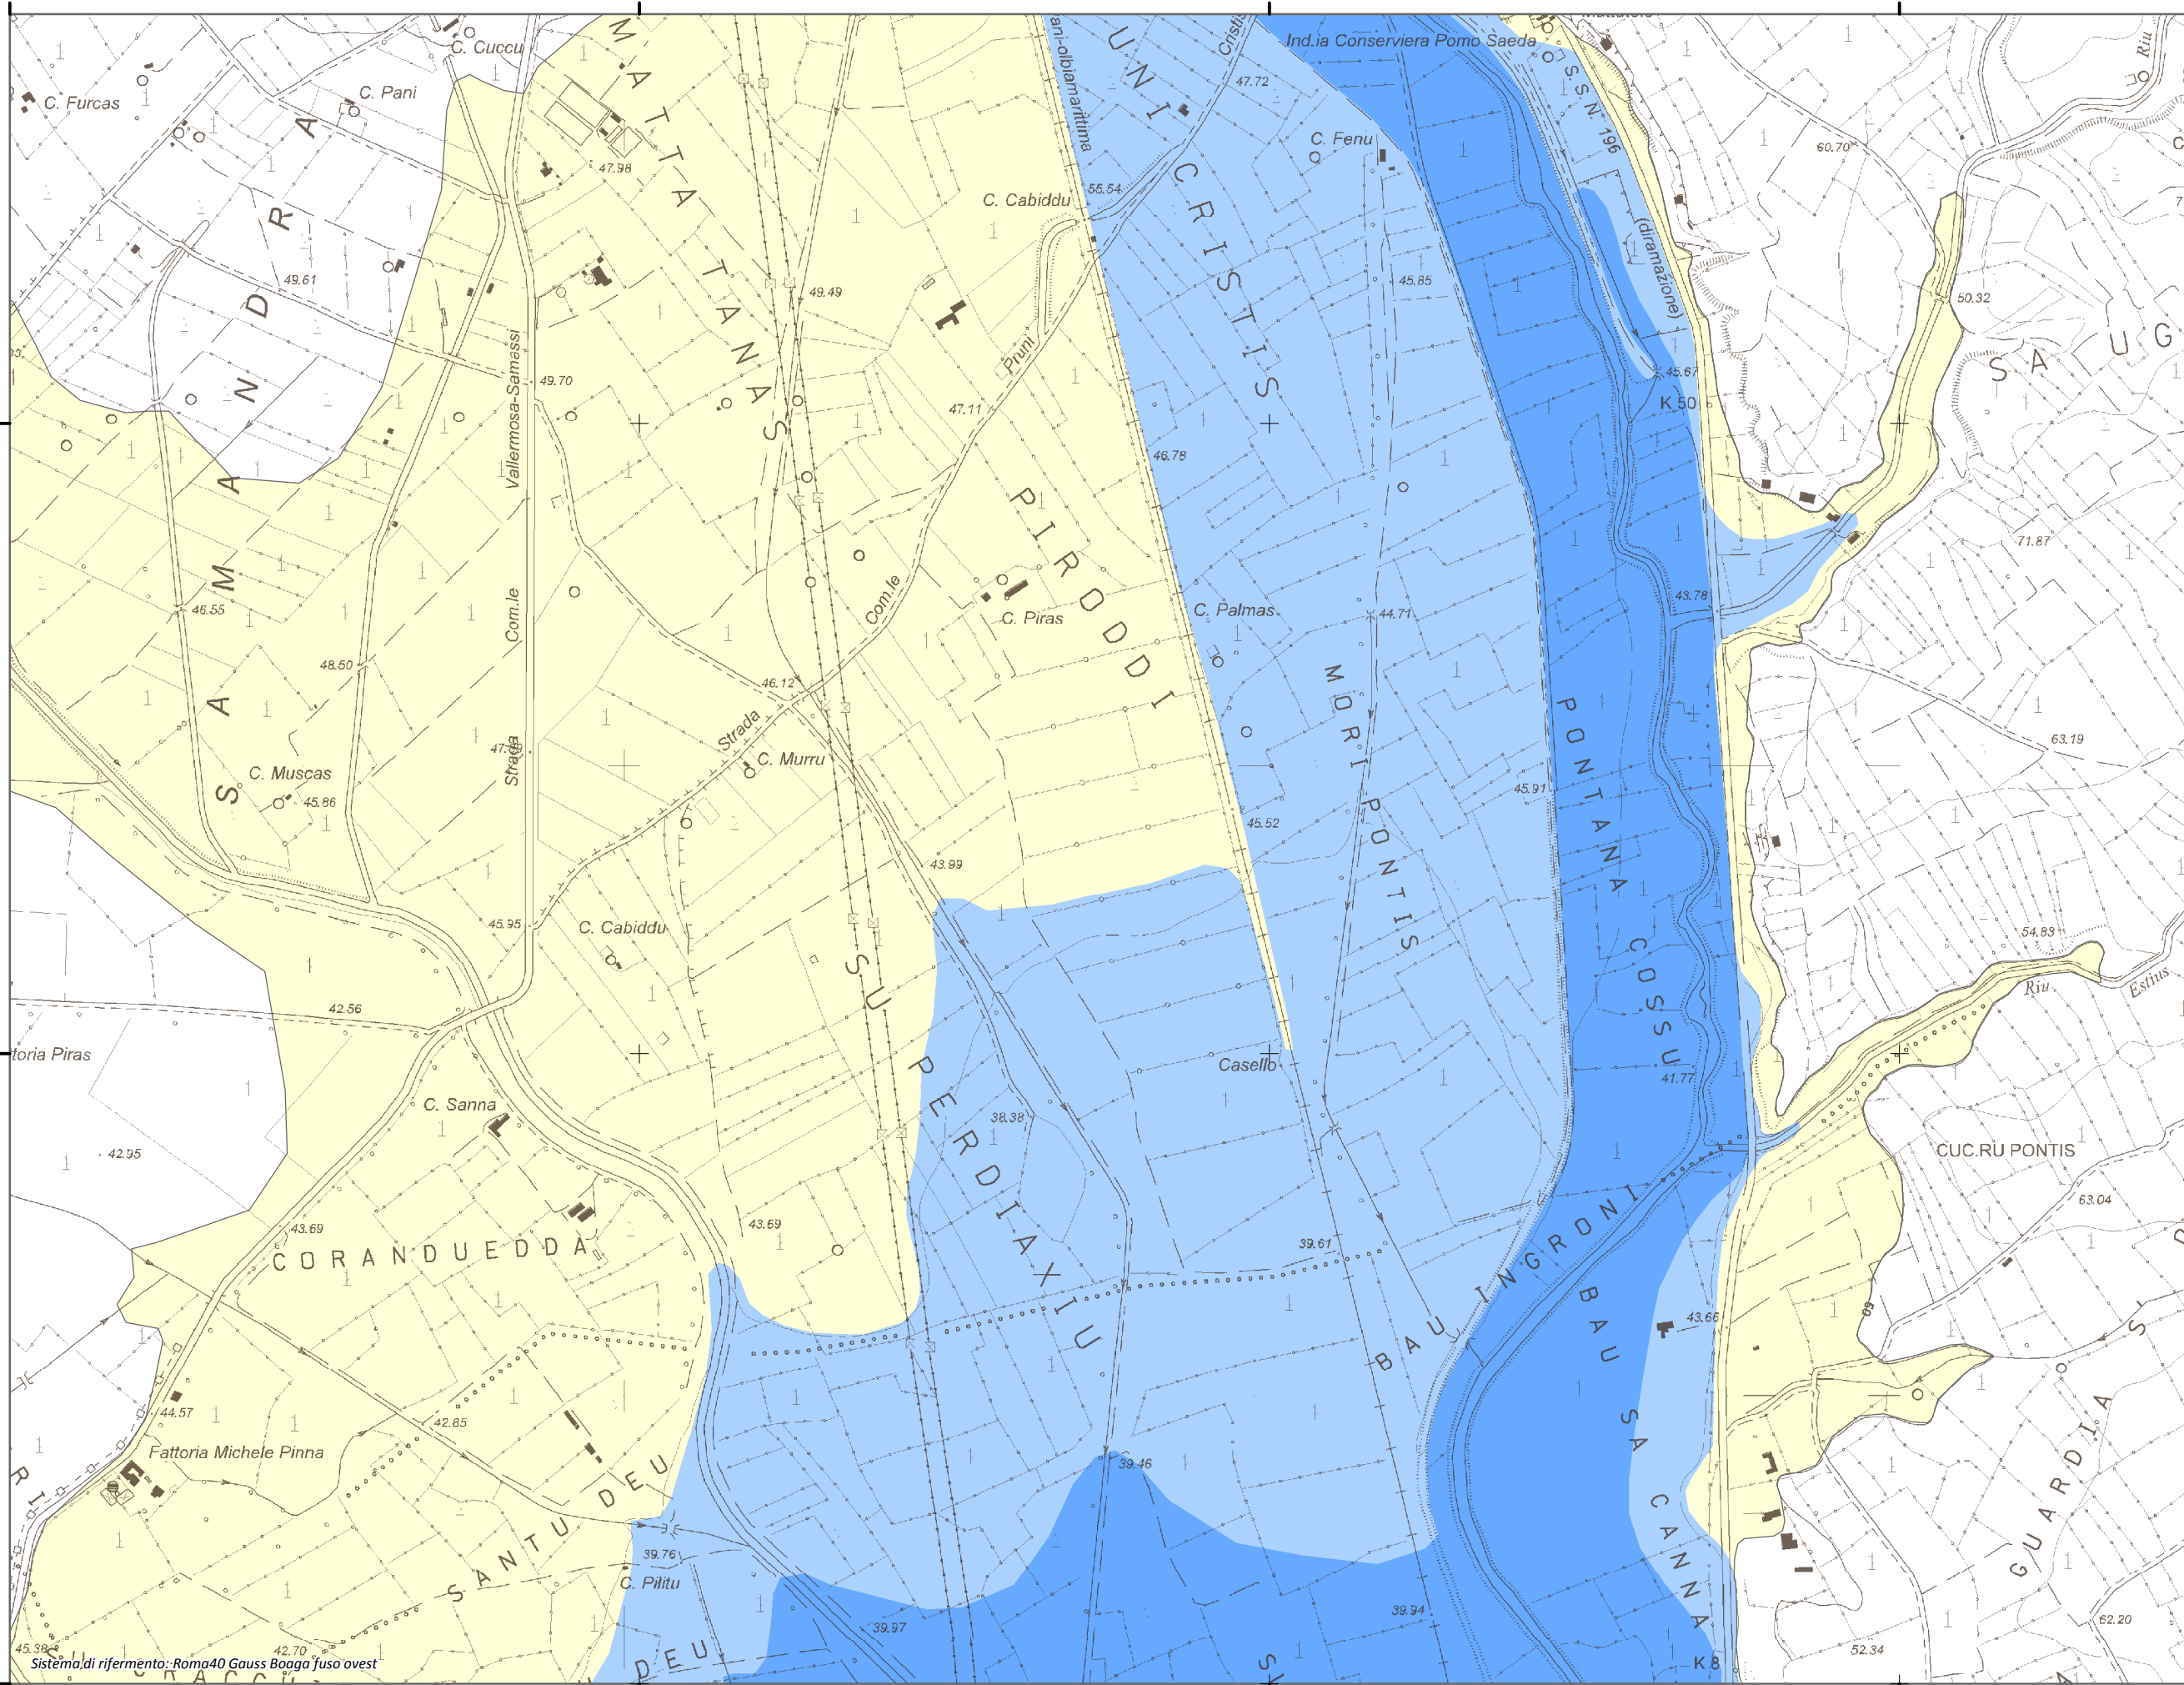

Mappa della Pericolosità da alluvione

Tavola:

Hi-0376

Legenda

Classi di Pericolosità

- P3 - Elevata
Tr ≤ 50 anni
- P2 - Media
50 < Tr ≤ 200 anni
- P1 - Bassa
Tr > 200 anni

Sub Bacino:

7: Flumendosa-Campidano-Cixerri

Data:

Luglio 2015

Revisione:

1.00

Scala 1:10.000

Sistema di riferimento: Roma40 Gauss Boaga fuso ovest