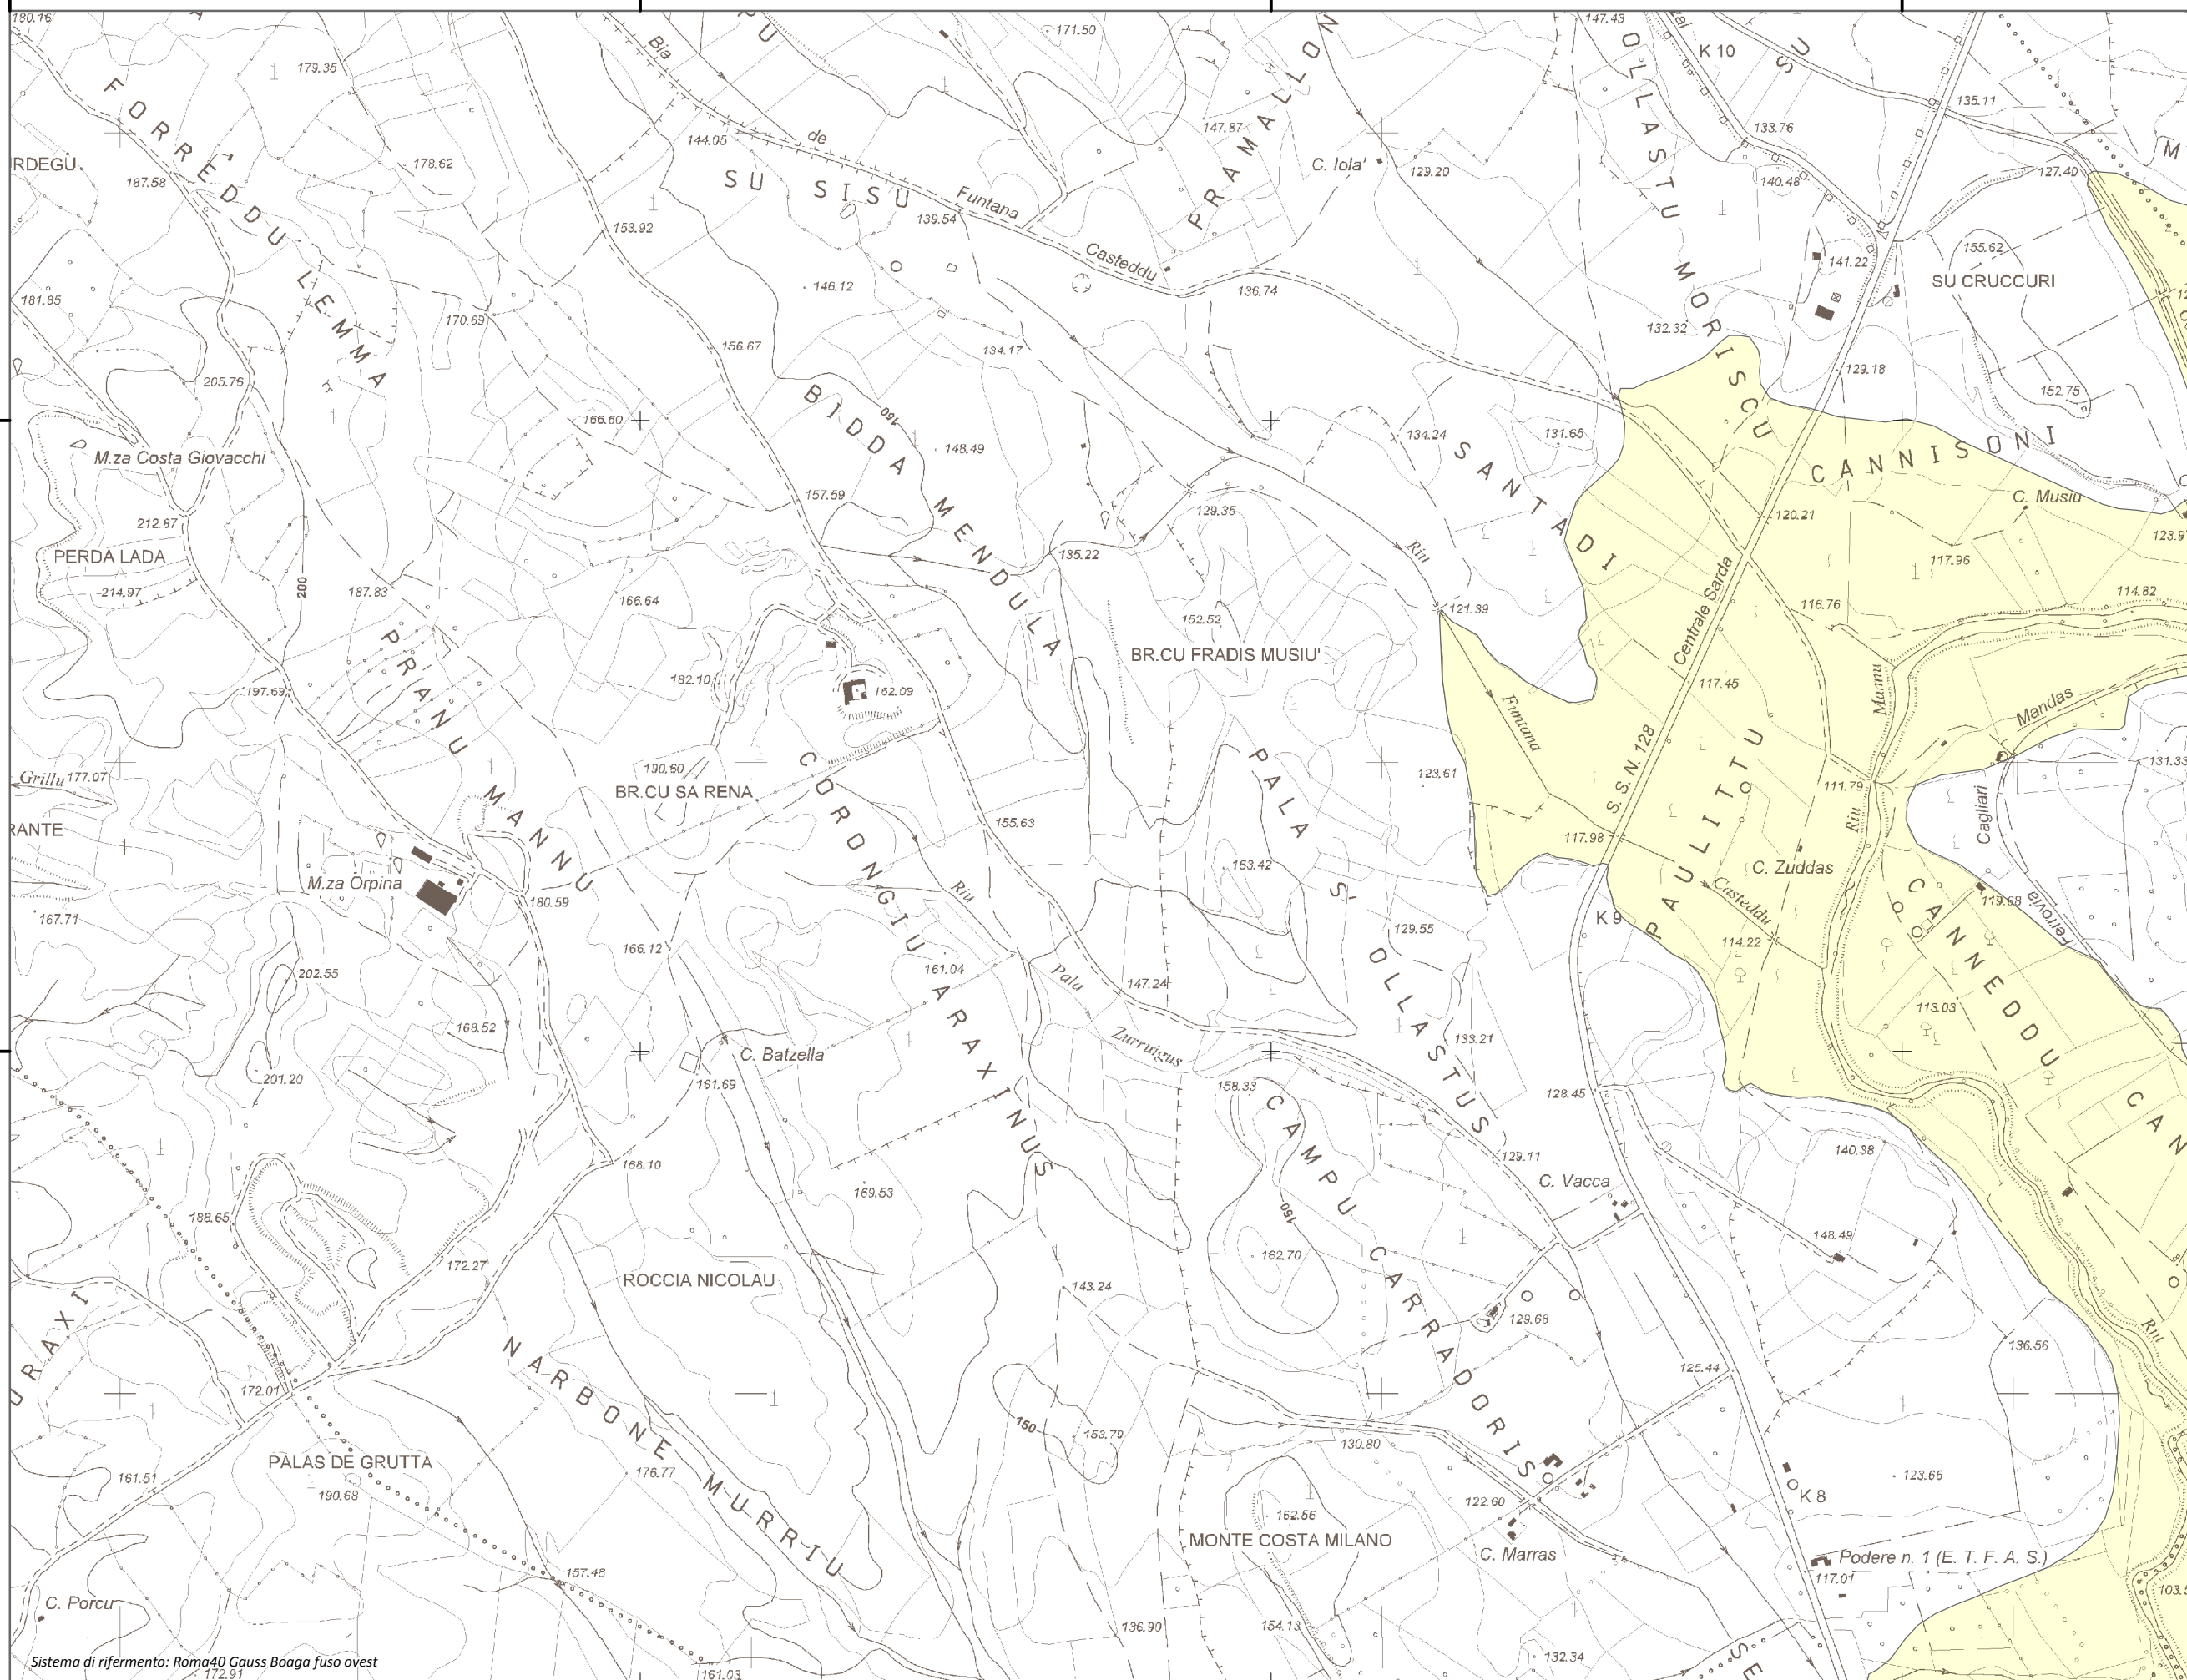

Mapa della Pericolosità da alluvione

Tavola:

Hi-0380

Legenda

Classi di Pericolosità

- P3 - Elevata
Tr ≤ 50 anni
- P2 - Media
50 < Tr ≤ 200 anni
- P1 - Bassa
Tr > 200 anni

Sub Bacino:

7: Flumendosa-Campidano-Cixerri

Data:

Luglio 2015

Revisione:

1.00

Scala 1:10.000

Sistema di riferimento: Roma40 Gauss Boaga fuso ovest
172.91