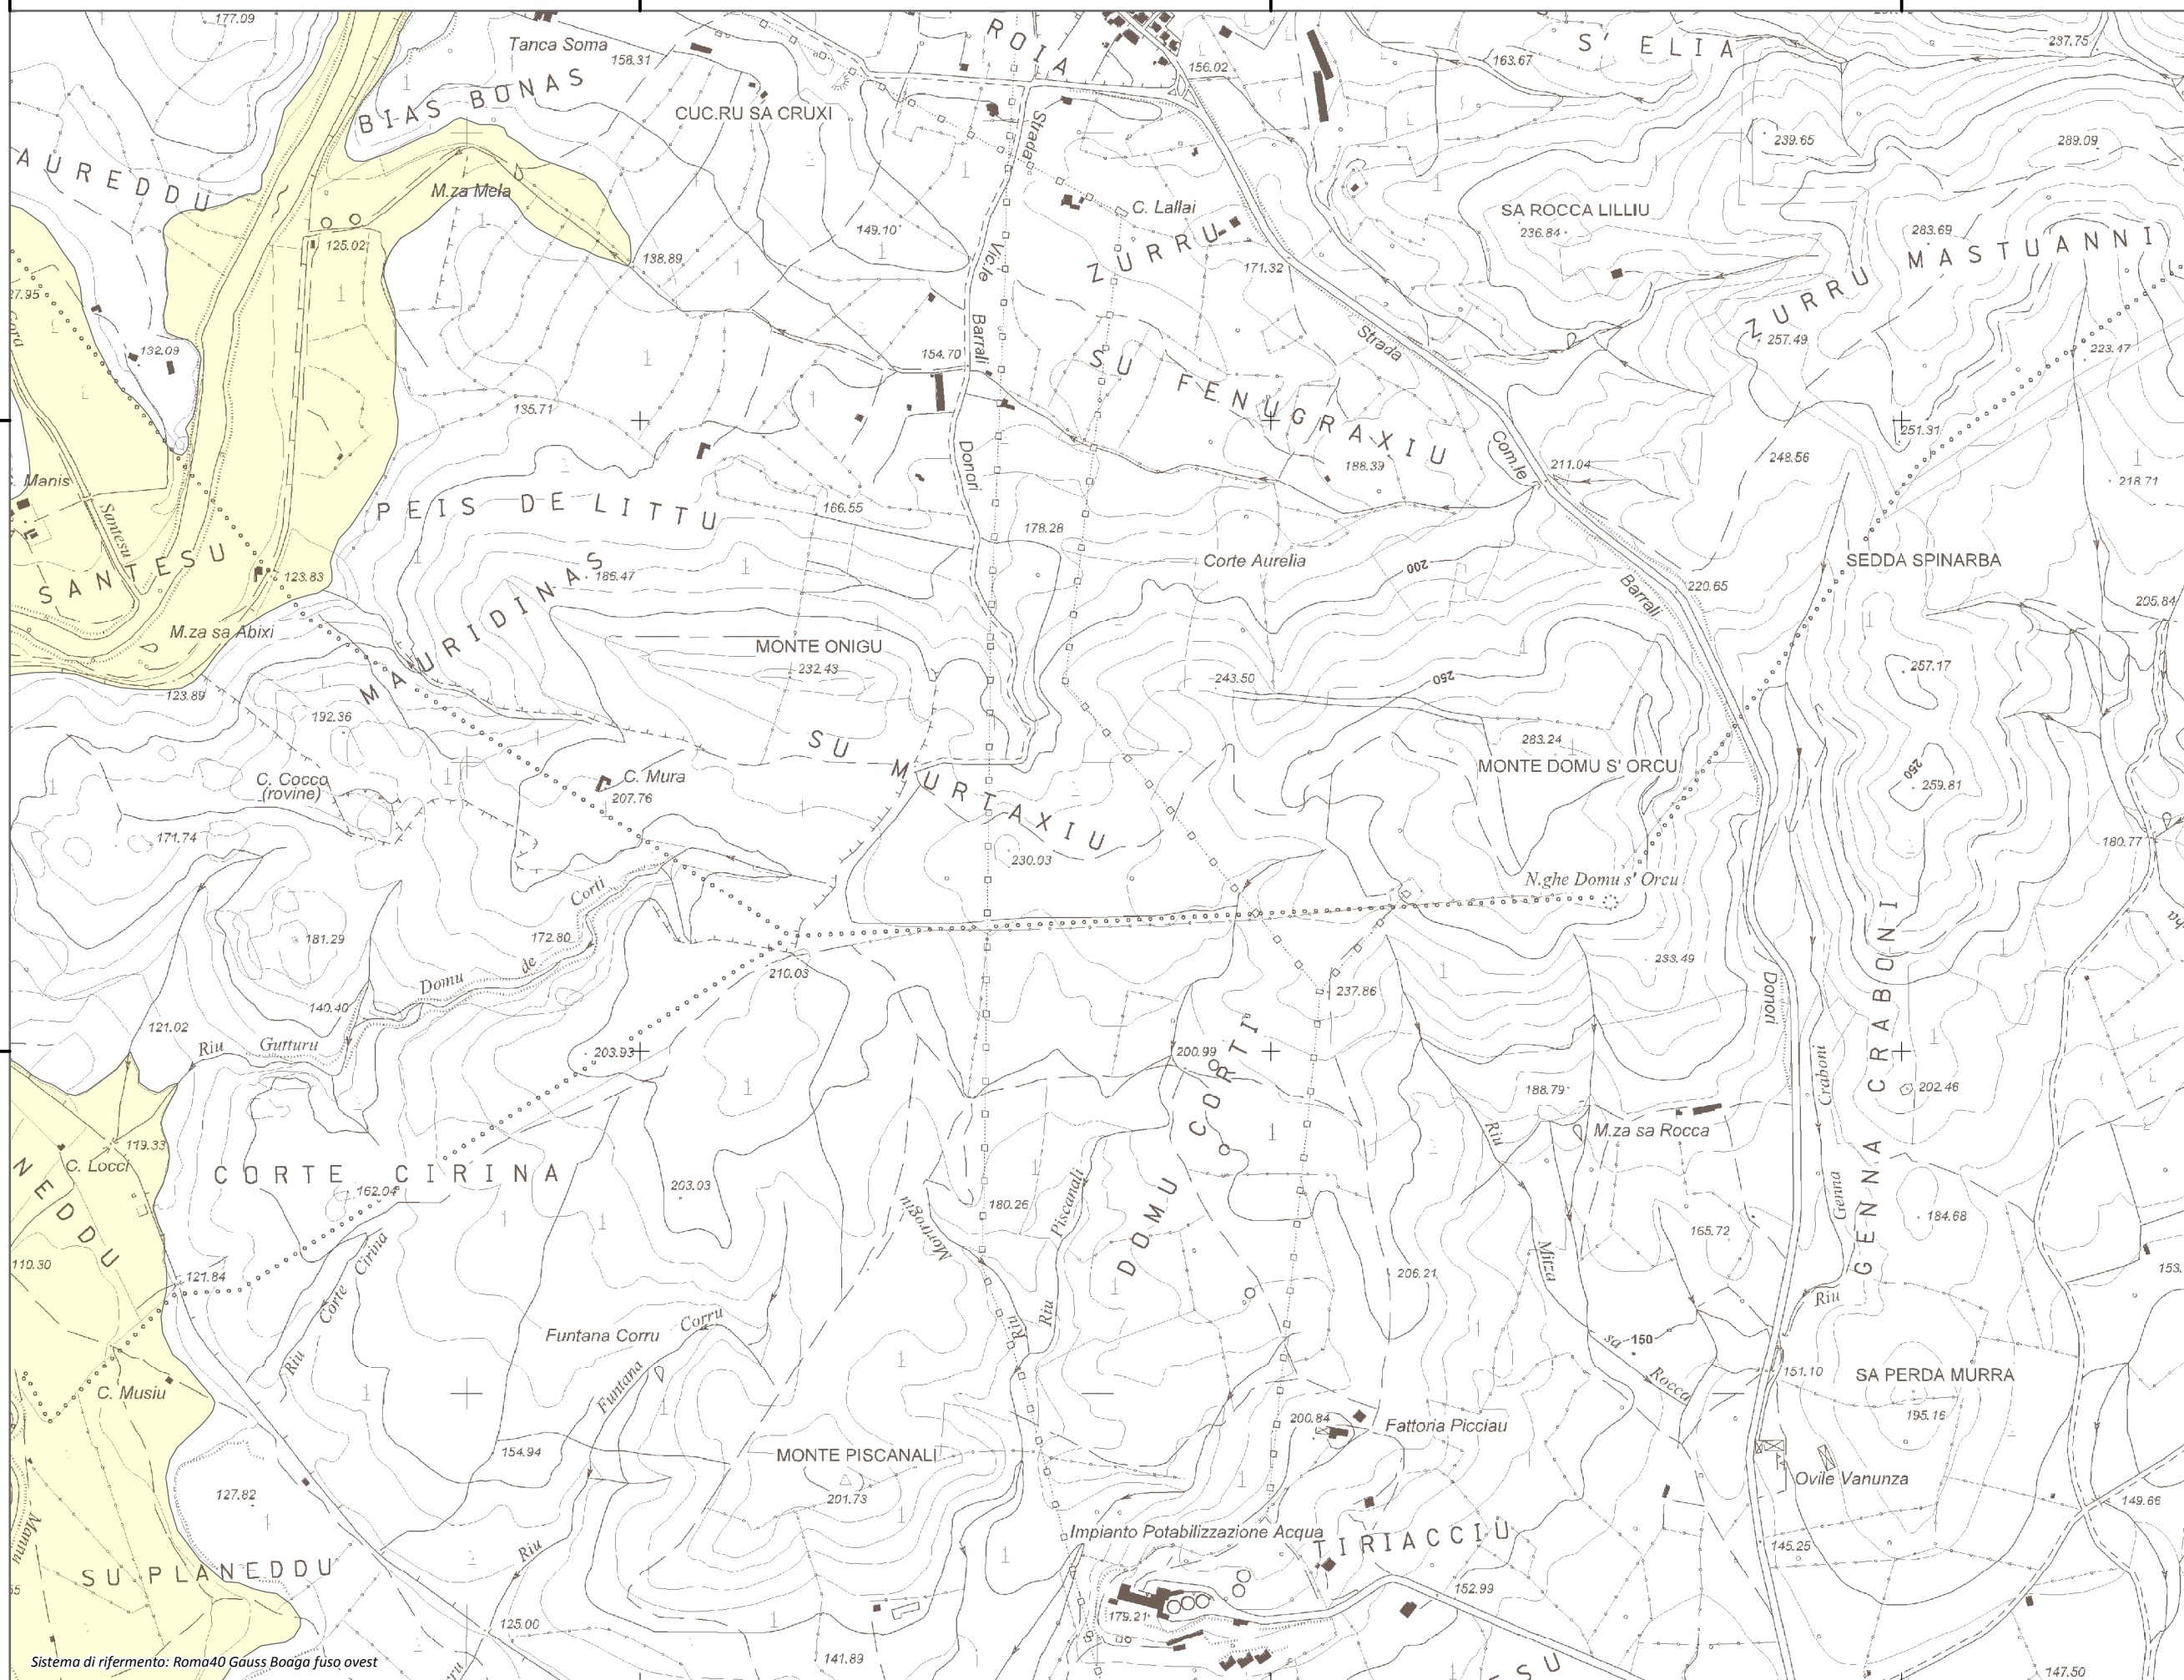

Mappa della Pericolosità da alluvione

Tavola:

Hi-0381

Legenda

Classi di Pericolosità

- P3 - Elevata
Tr ≤ 50 anni
- P2 - Media
50 < Tr ≤ 200 anni
- P1 - Bassa
Tr > 200 anni

Sub Bacino:

7: Flumendosa-Campidano-Cixerri

Data:

Luglio 2015

Revisione:

1.00

Scala 1:10.000

Sistema di riferimento: Roma40 Gauss Boaga fuso ovest