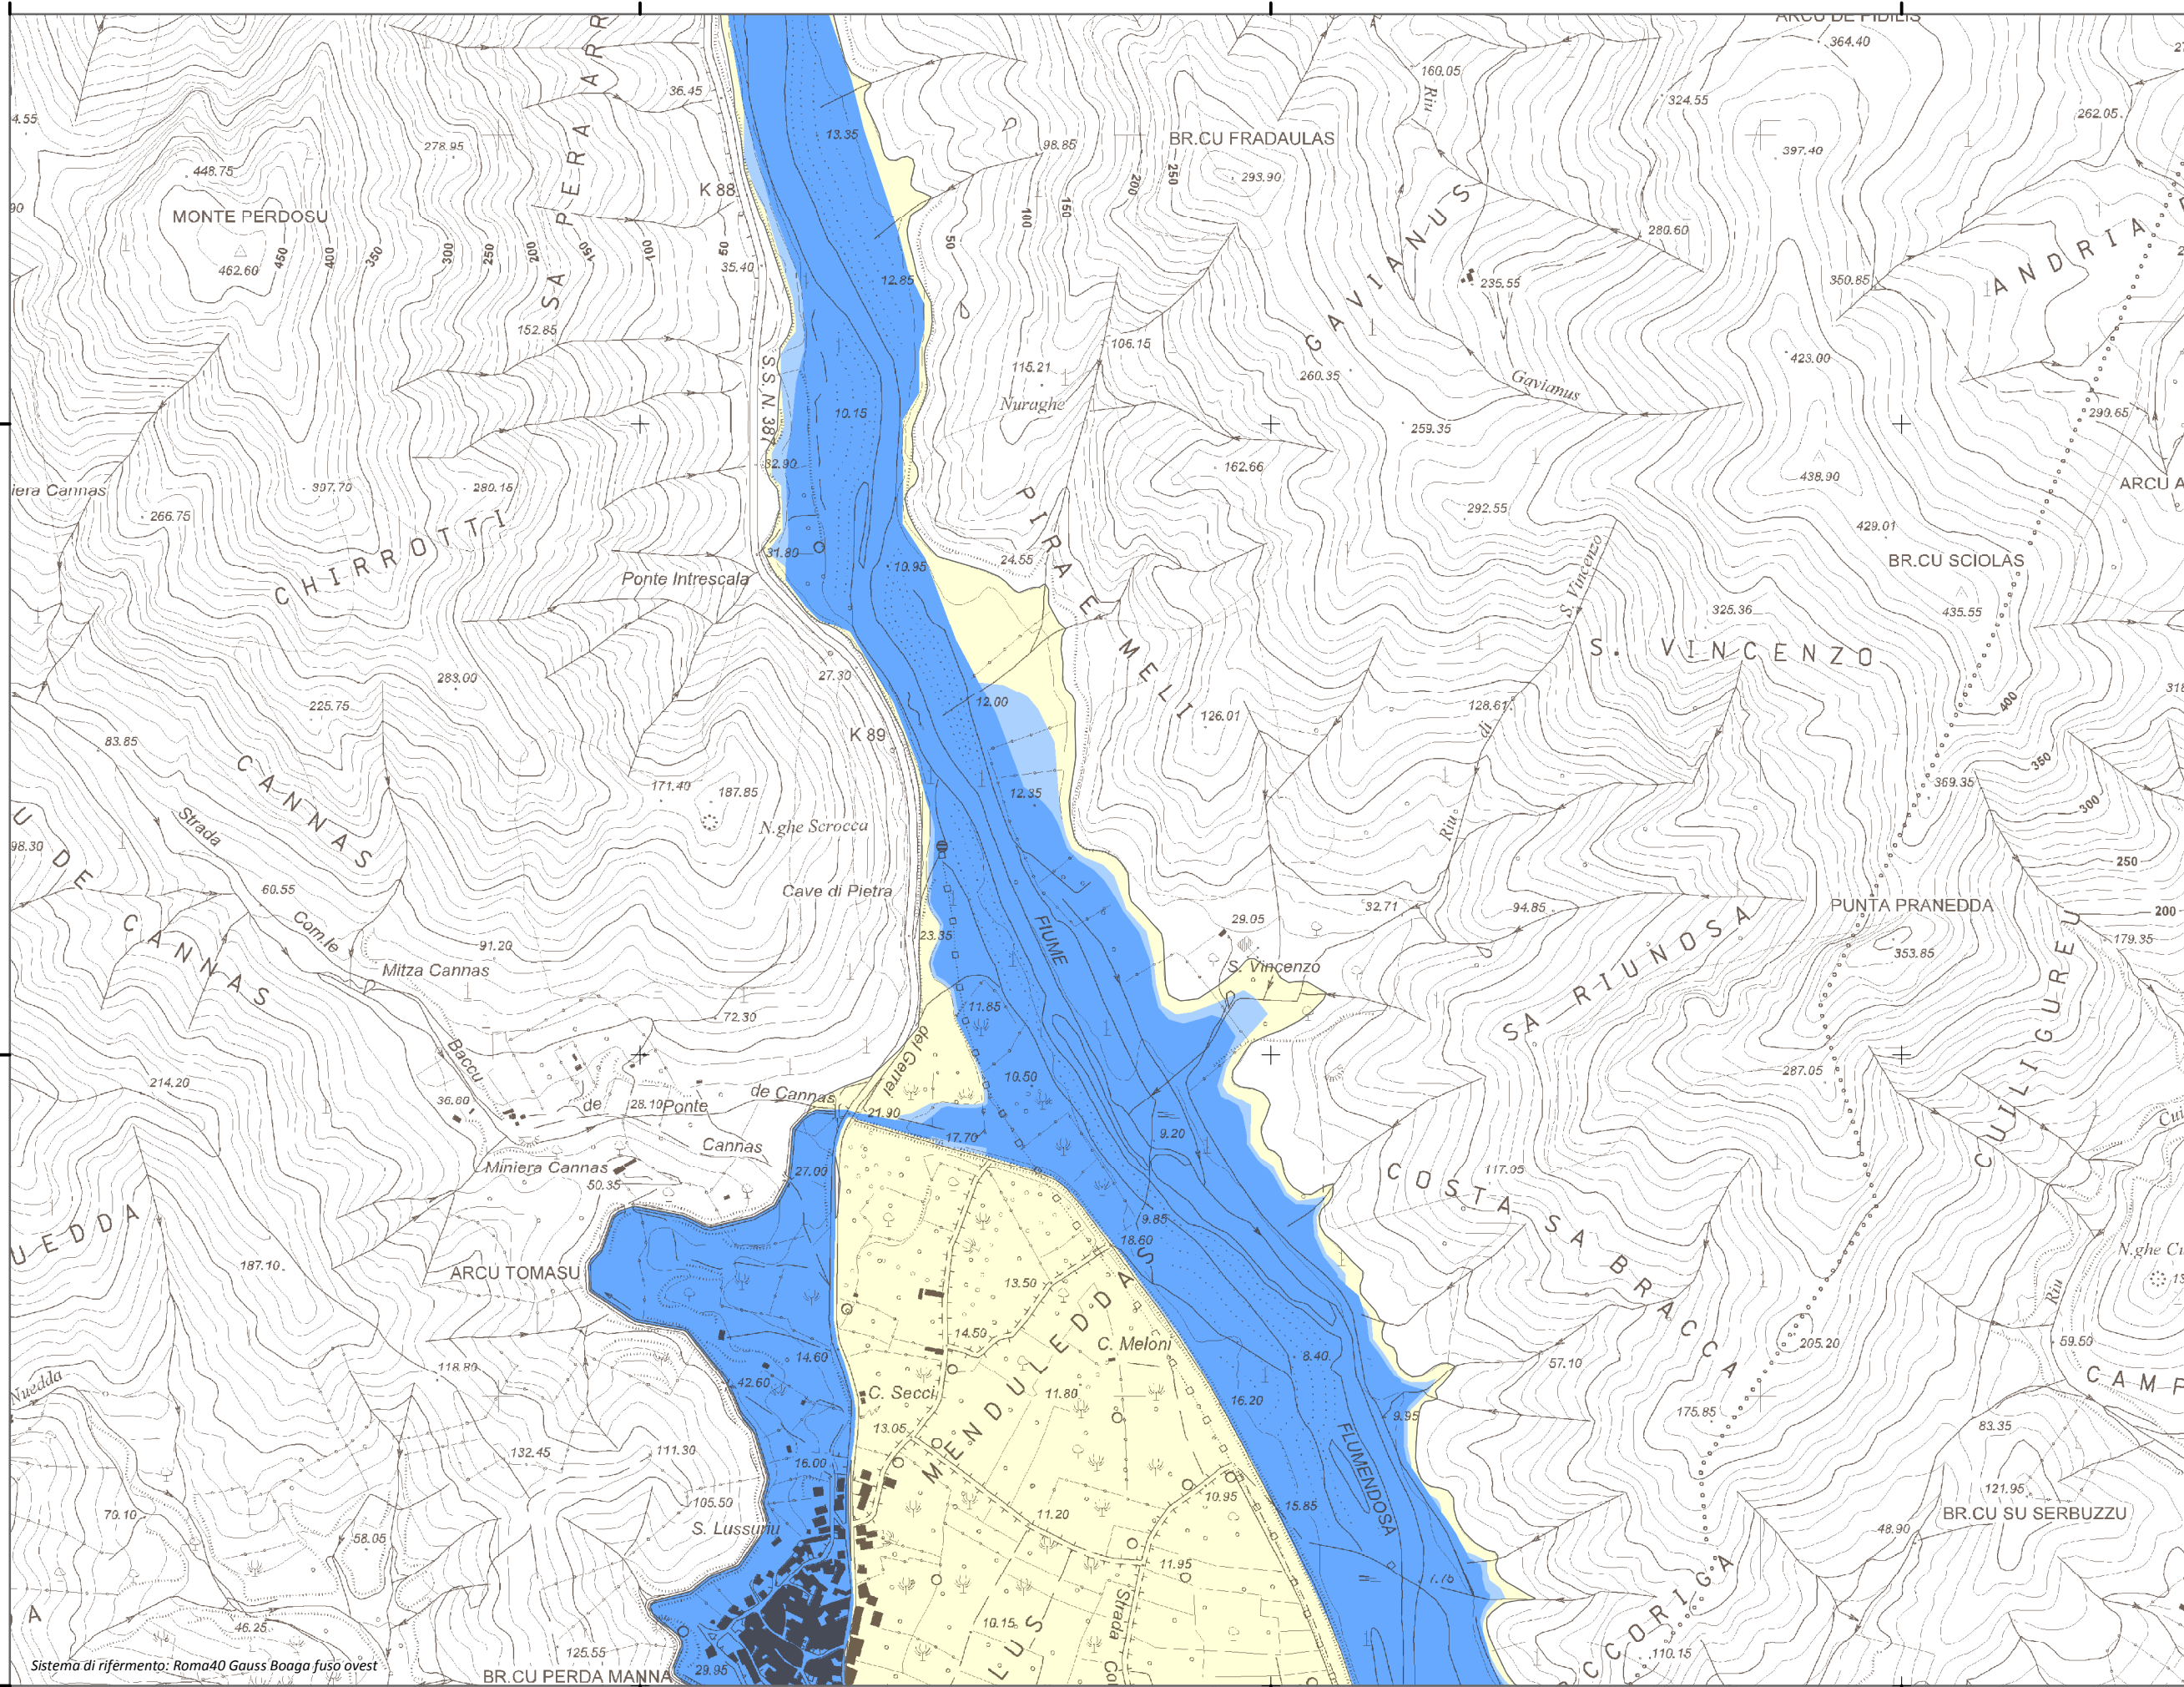

Mappa della Pericolosità da alluvione

Tavola:

Hi-0384

Legenda

Classi di Pericolosità

- P3 - Elevata
Tr ≤ 50 anni
- P2 - Media
50 < Tr ≤ 200 anni
- P1 - Bassa
Tr > 200 anni

Sub Bacino:

7: Flumendosa-Campidano-Cixerri

Data:

Luglio 2015

Revisione:

1.00

Scala 1:10.000

Sistema di riferimento: Roma40 Gauss Boaga fuso ovest