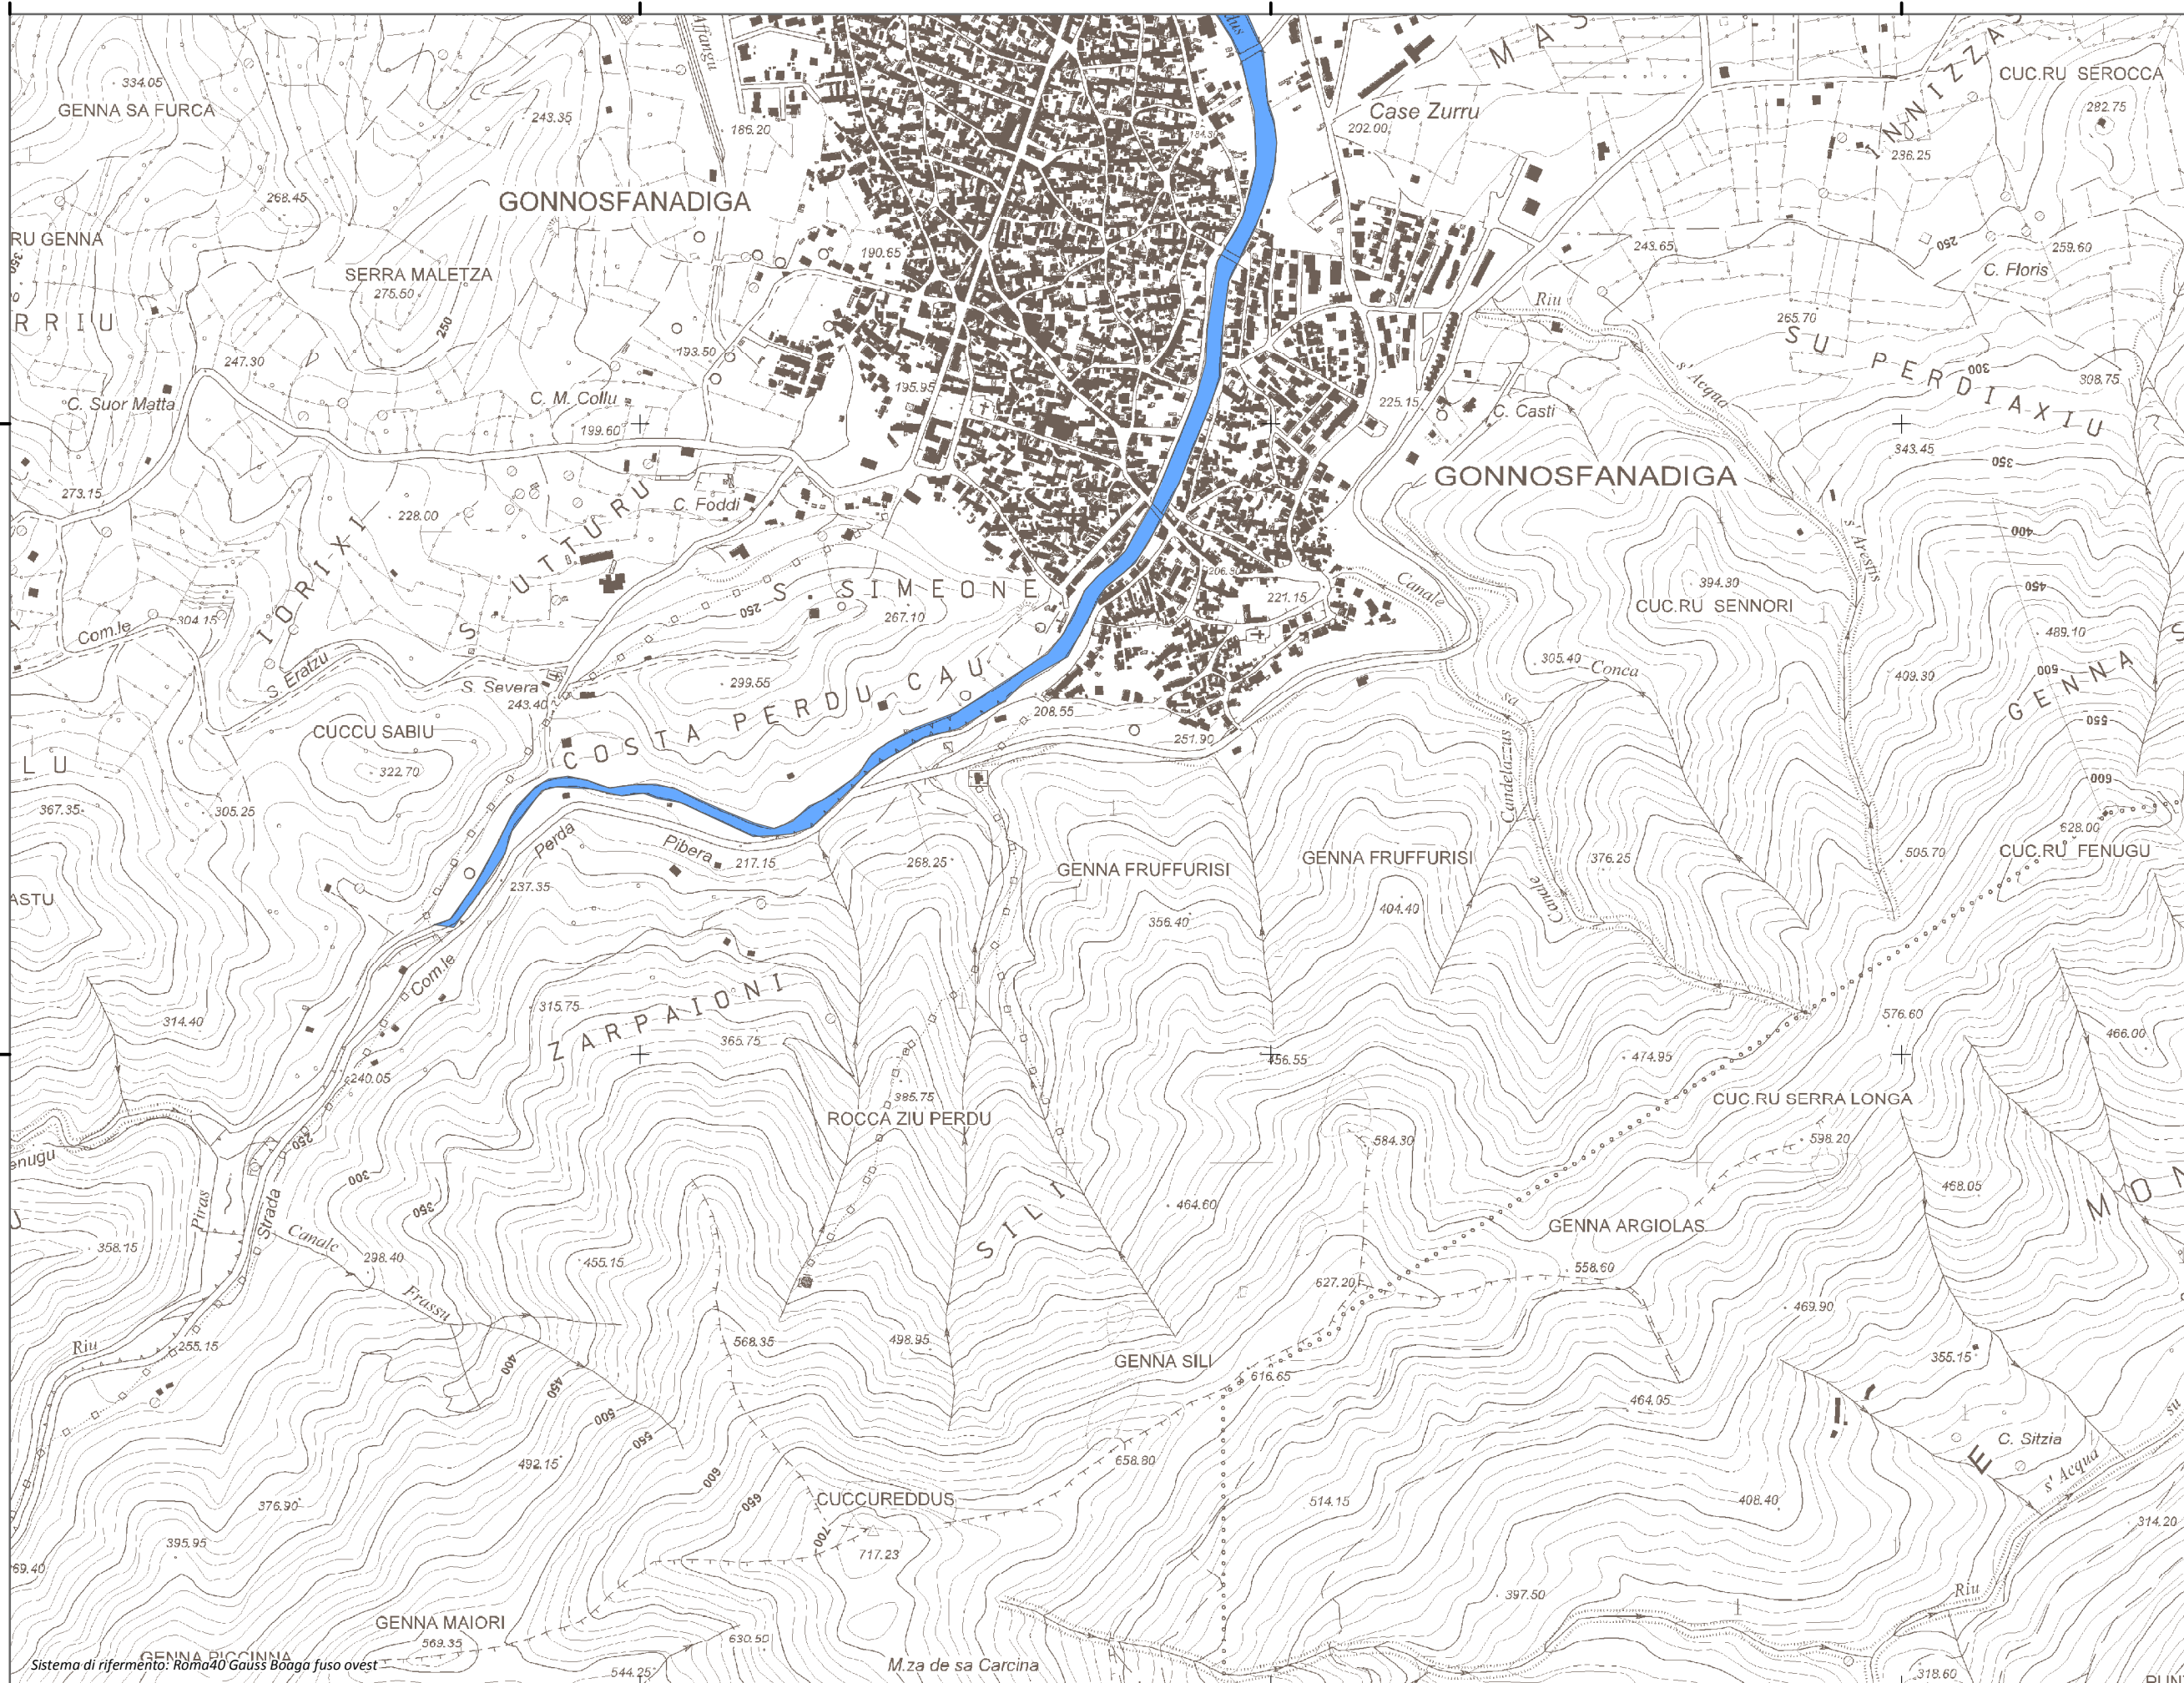

Mapa della Pericolosità da alluvione

Tavola:

Hi-0388

Legenda

Classi di Pericolosità

- P3 - Elevata
Tr ≤ 50 anni
- P2 - Media
50 < Tr ≤ 200 anni
- P1 - Bassa
Tr > 200 anni

Sub Bacino:

2: Tirso

Data:

Luglio 2015

Revisione:

1.00

Scala 1:10.000

Sistema di riferimento: Roma40 Gauss Boaga fuso ovest

M.za de sa Carcina