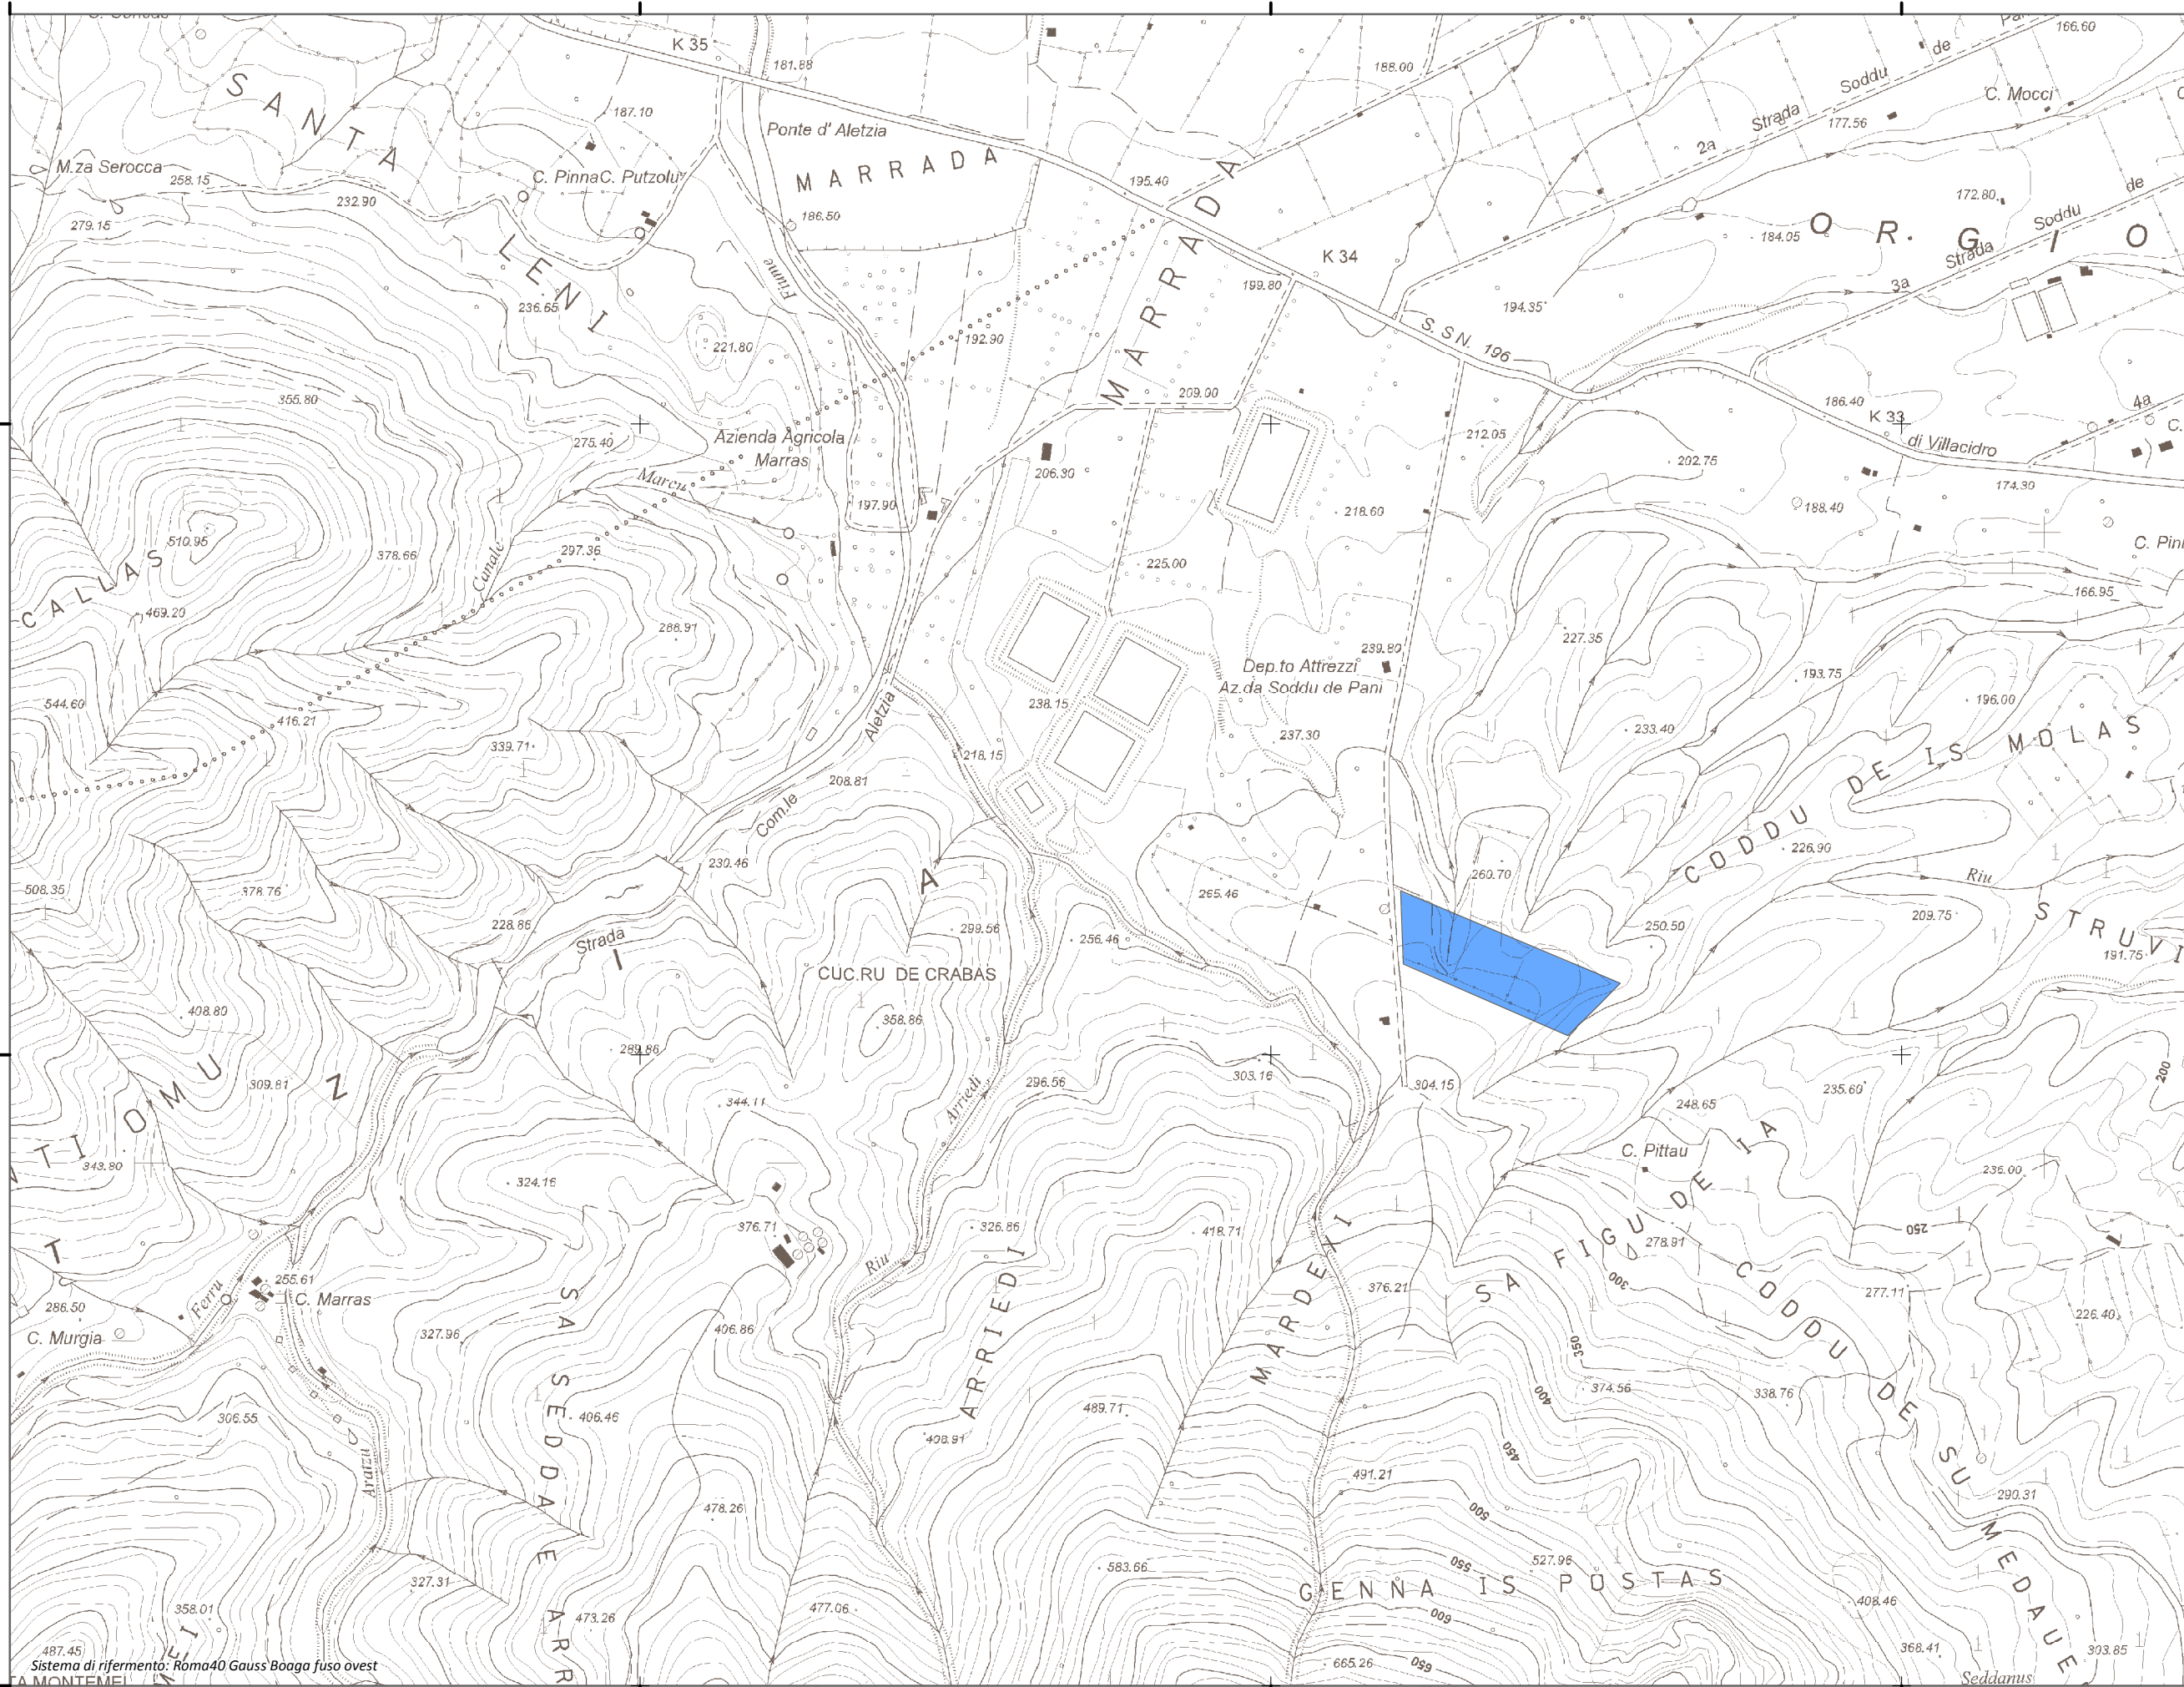

#### Mappa della Pericolosità da alluvione

Tavola:

**Hi-0389**

##### Classi di Pericolosità

  P3 - Elevata  
Tr ≤ 50 anni

  P2 - Media  
50 < Tr ≤ 200 anni

  P1 - Bassa  
Tr > 200 anni

Sub Bacino:

2: Tirso

Data:

Luglio 2015

Revisione:

1.00

Scala 1:10.000

Sistema di riferimento: Roma40 Gauss Boaga fuso ovest