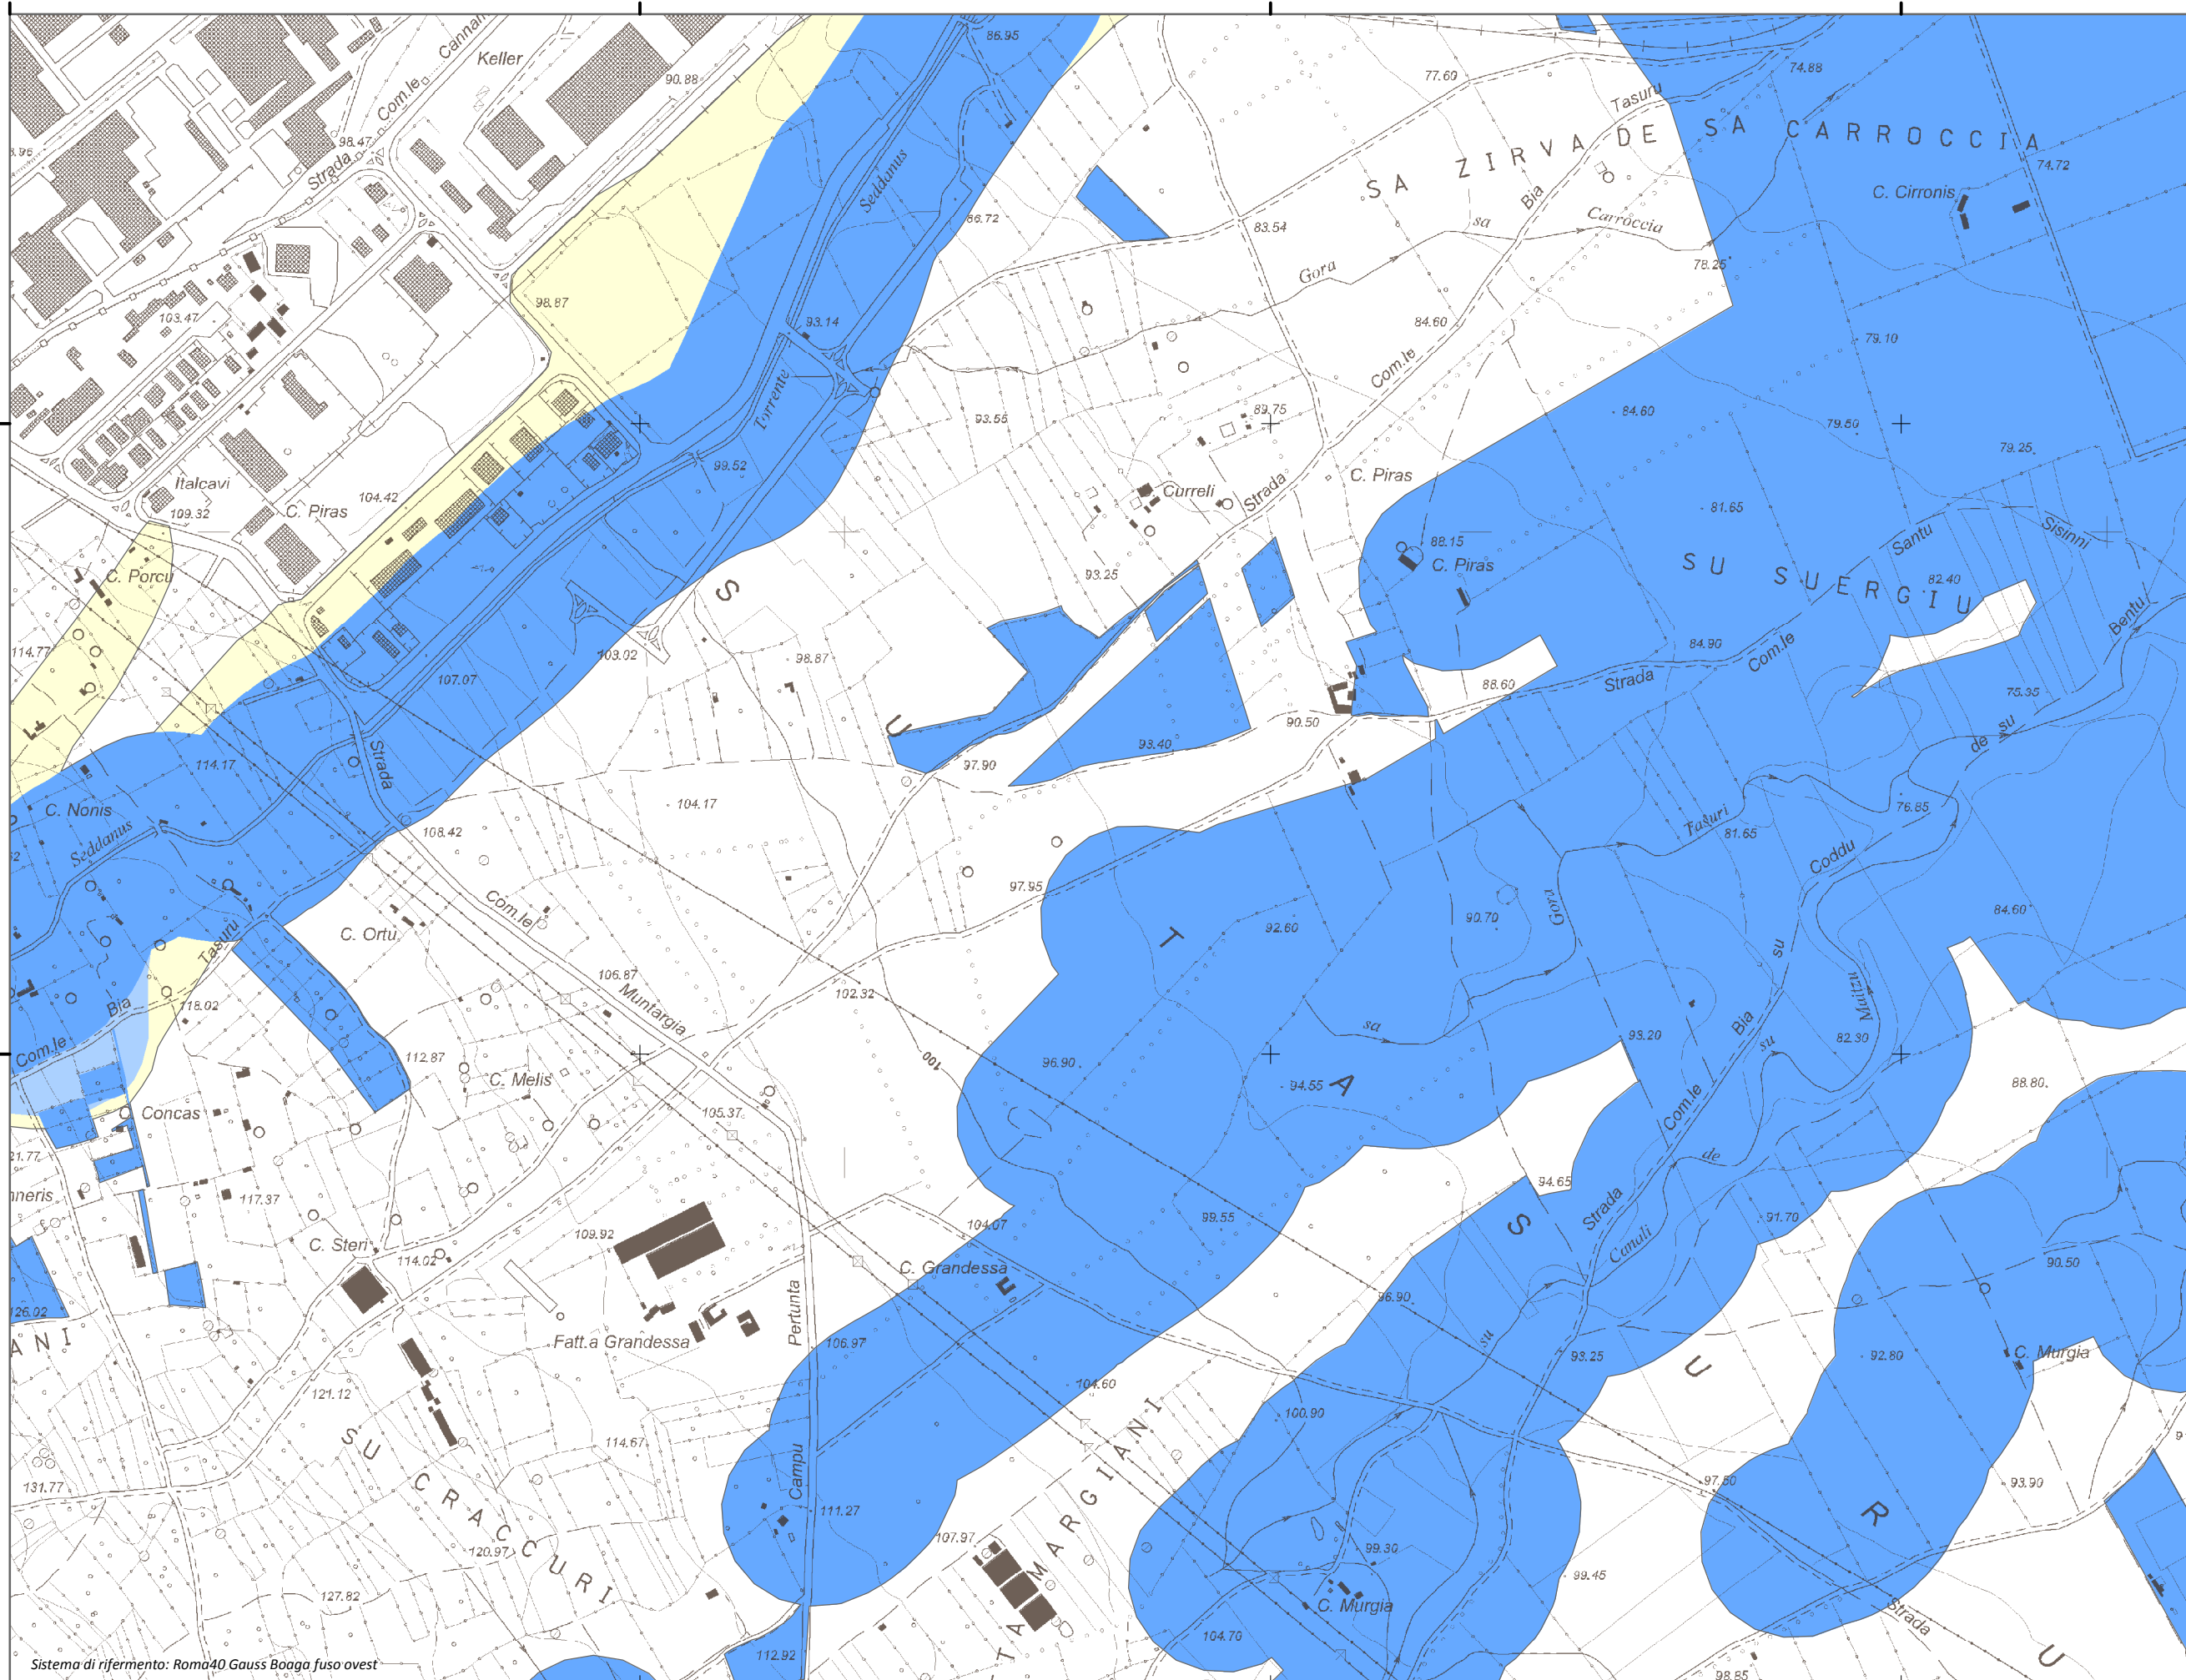

Mappa della Pericolosità da alluvione

Tavola:

Hi-0391

Legenda

Classi di Pericolosità

- P3 - Elevata
Tr ≤ 50 anni
- P2 - Media
50 < Tr ≤ 200 anni
- P1 - Bassa
Tr > 200 anni

Sub Bacino:

2: Tirso

Data:

Luglio 2015

Revisione:

1.00

Scala 1:10.000

Sistema di riferimento: Roma40 Gauss Boaga fuso ovest