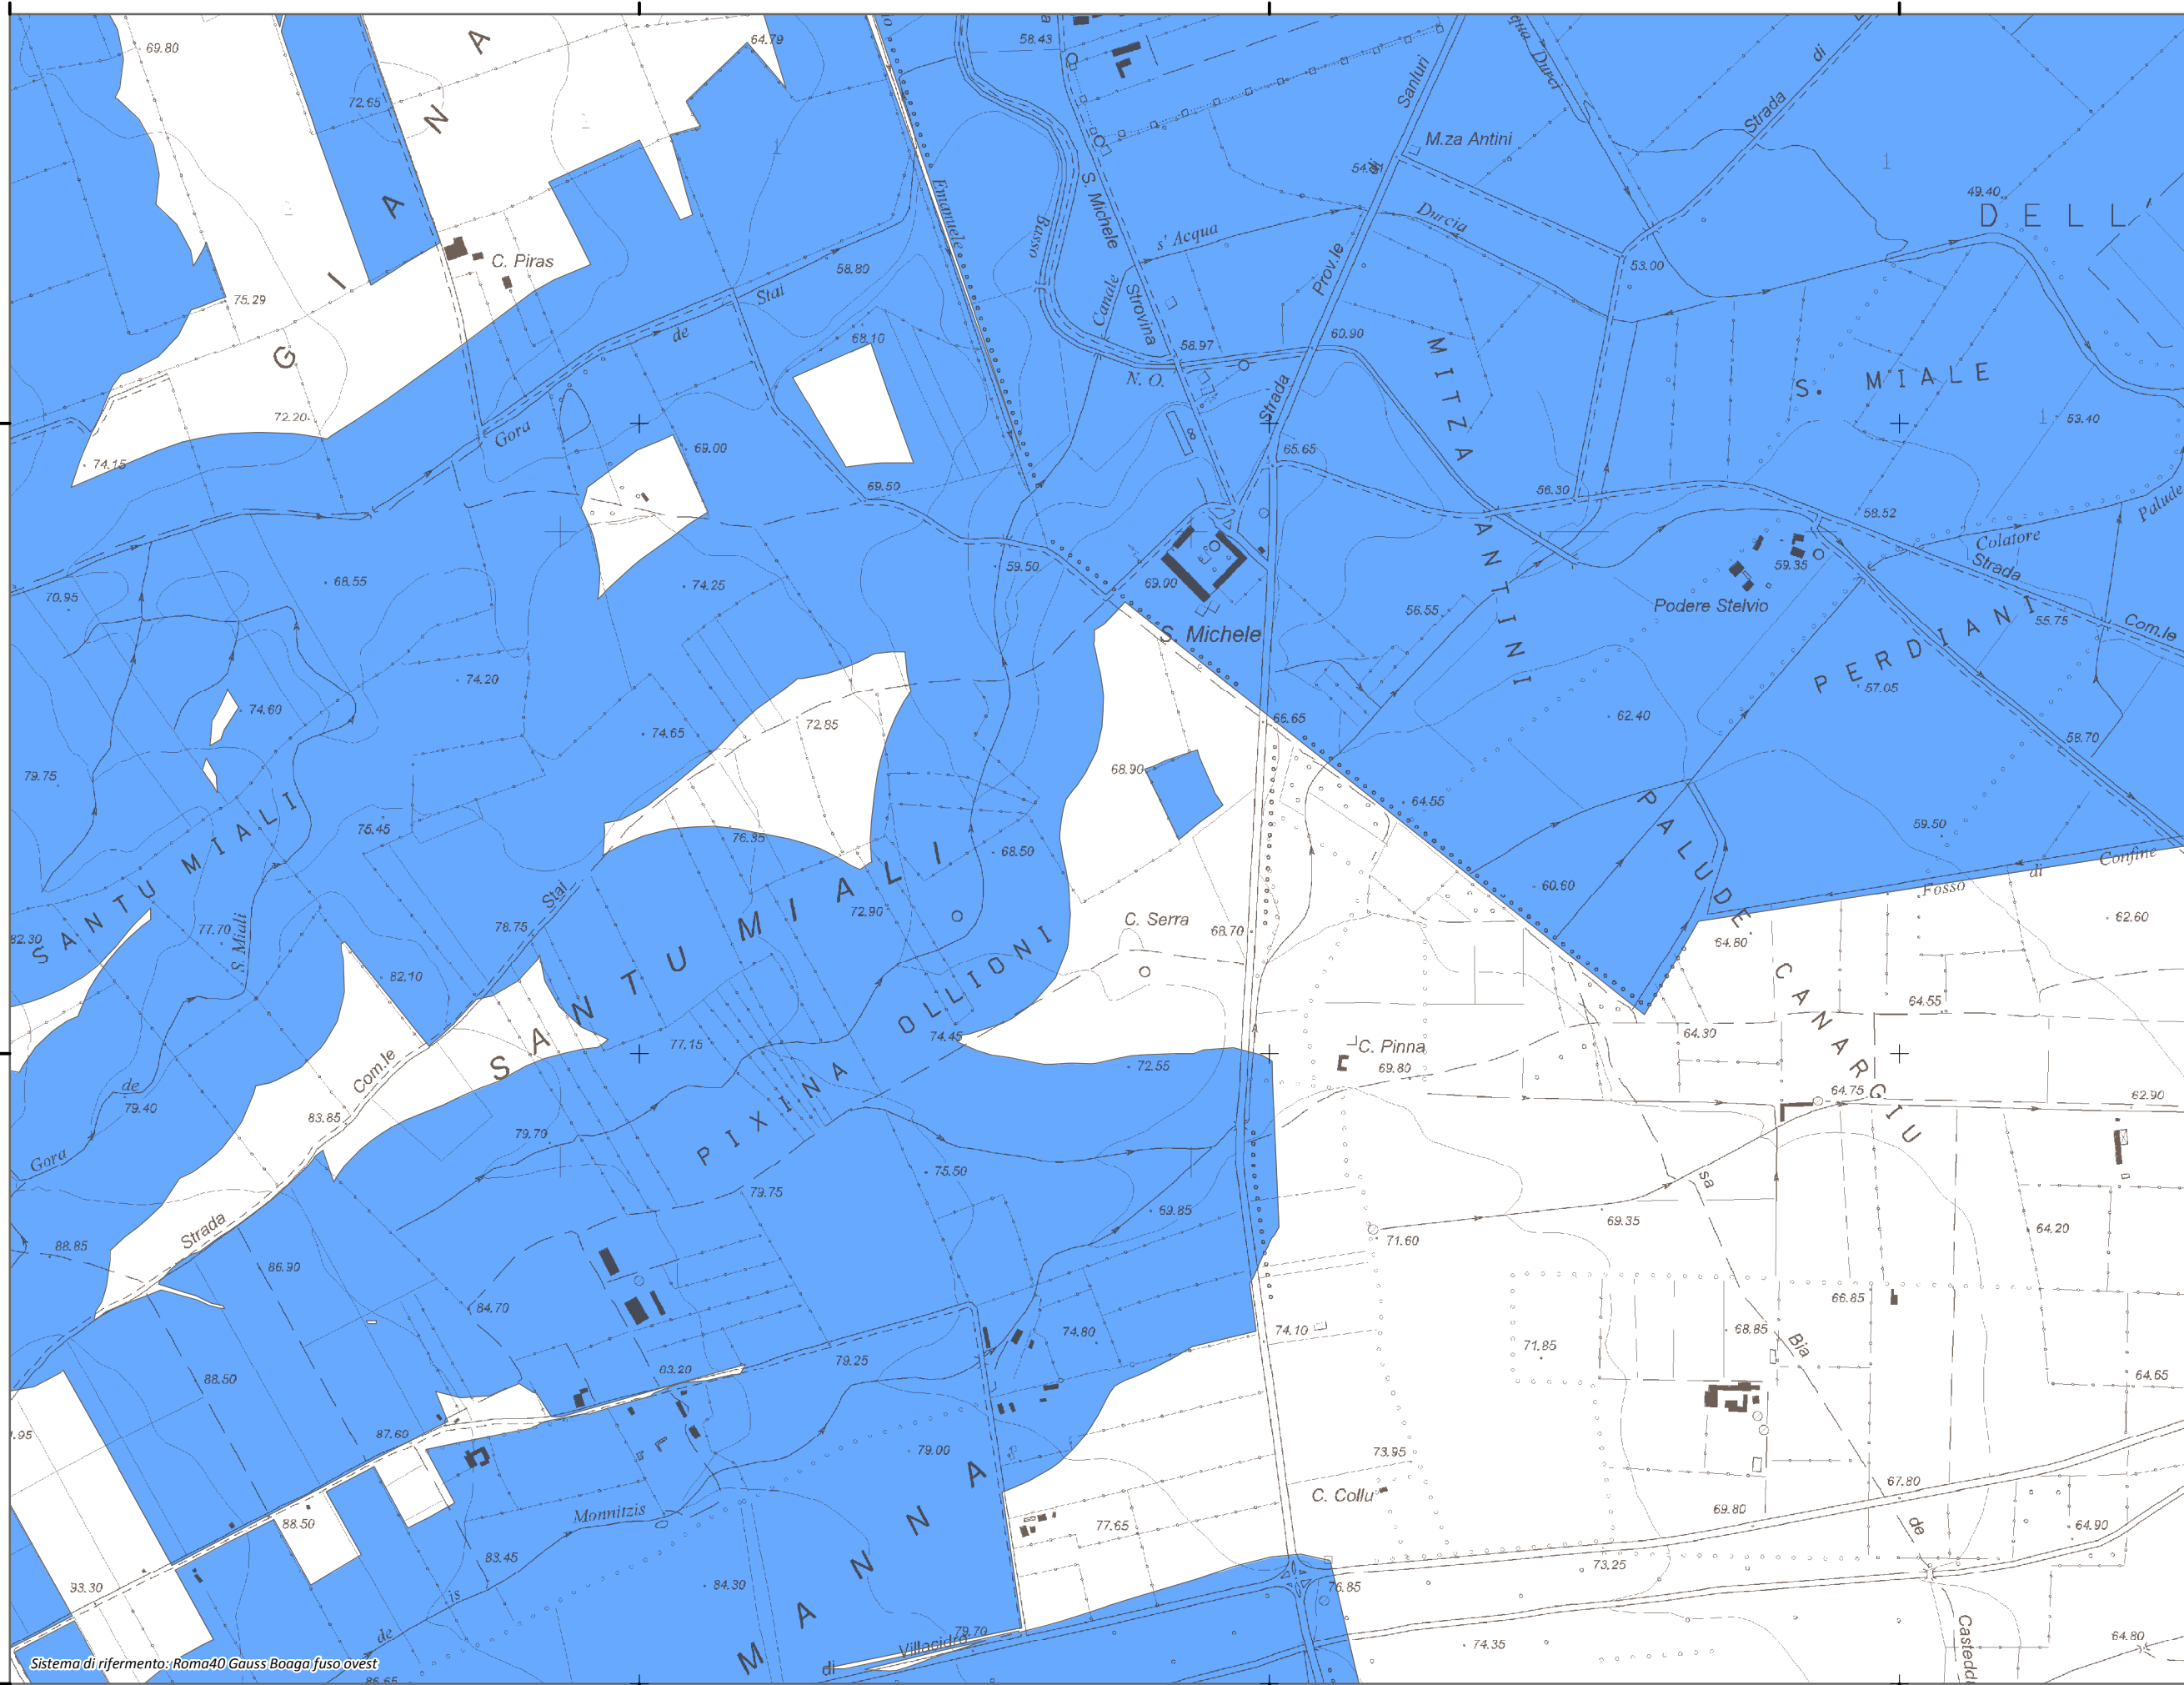

Tavola:

Hi-0392

Legenda

Classi di Pericolosità

- P3 - Elevata
Tr ≤ 50 anni
- P2 - Media
50 < Tr ≤ 200 anni
- P1 - Bassa
Tr > 200 anni

Sub Bacino:

7: Flumendosa-Campidano-Cixerri

Data:

Luglio 2015

Revisione:

1.00

Scala 1:10.000

Sistema di riferimento: Roma40 Gauss Boaga fuso ovest

1.483.124

1.484.124

1.485.124