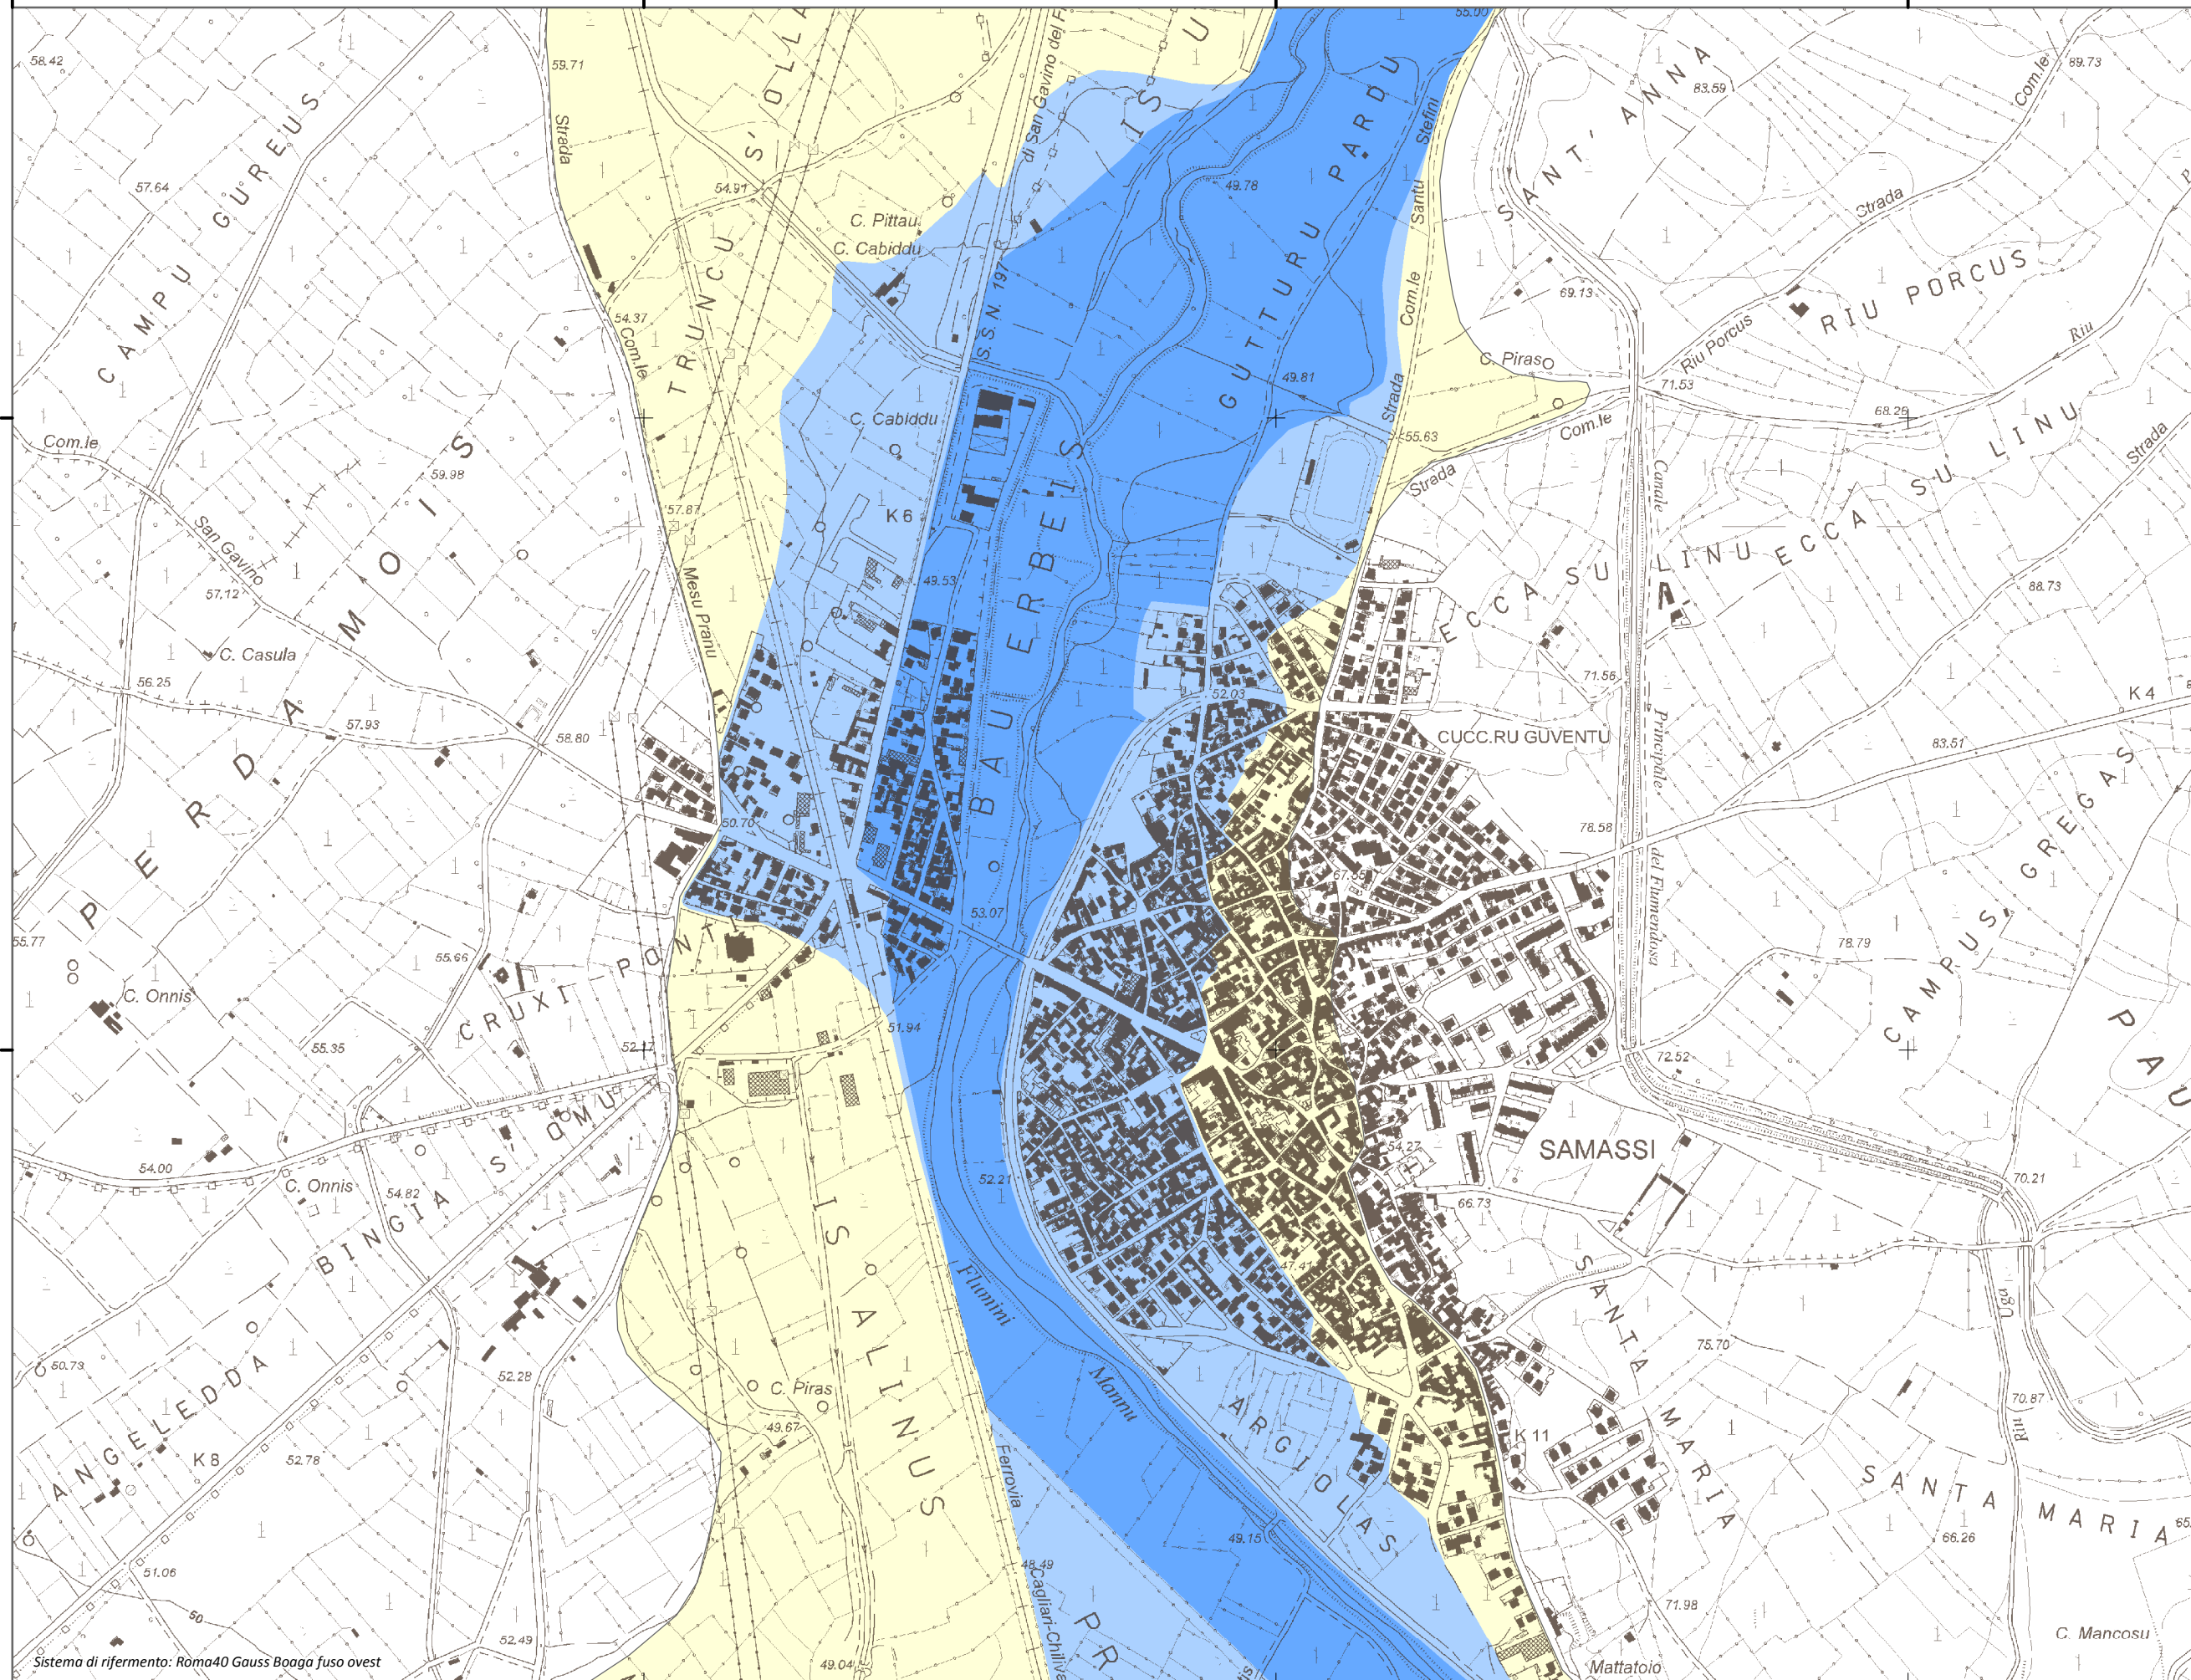

Tavola:

Hi-0394

Legenda

Classi di Pericolosità

- P3 - Elevata
Tr ≤ 50 anni
- P2 - Media
50 < Tr ≤ 200 anni
- P1 - Bassa
Tr > 200 anni

Sub Bacino:

7: Flumendosa-Campidano-Cixerri

Data:

Luglio 2015

Revisione:

1.00

Scala 1:10.000

Sistema di riferimento: Roma40 Gauss Boaga fuso ovest

1.490.024

1.491.024

1.492.024