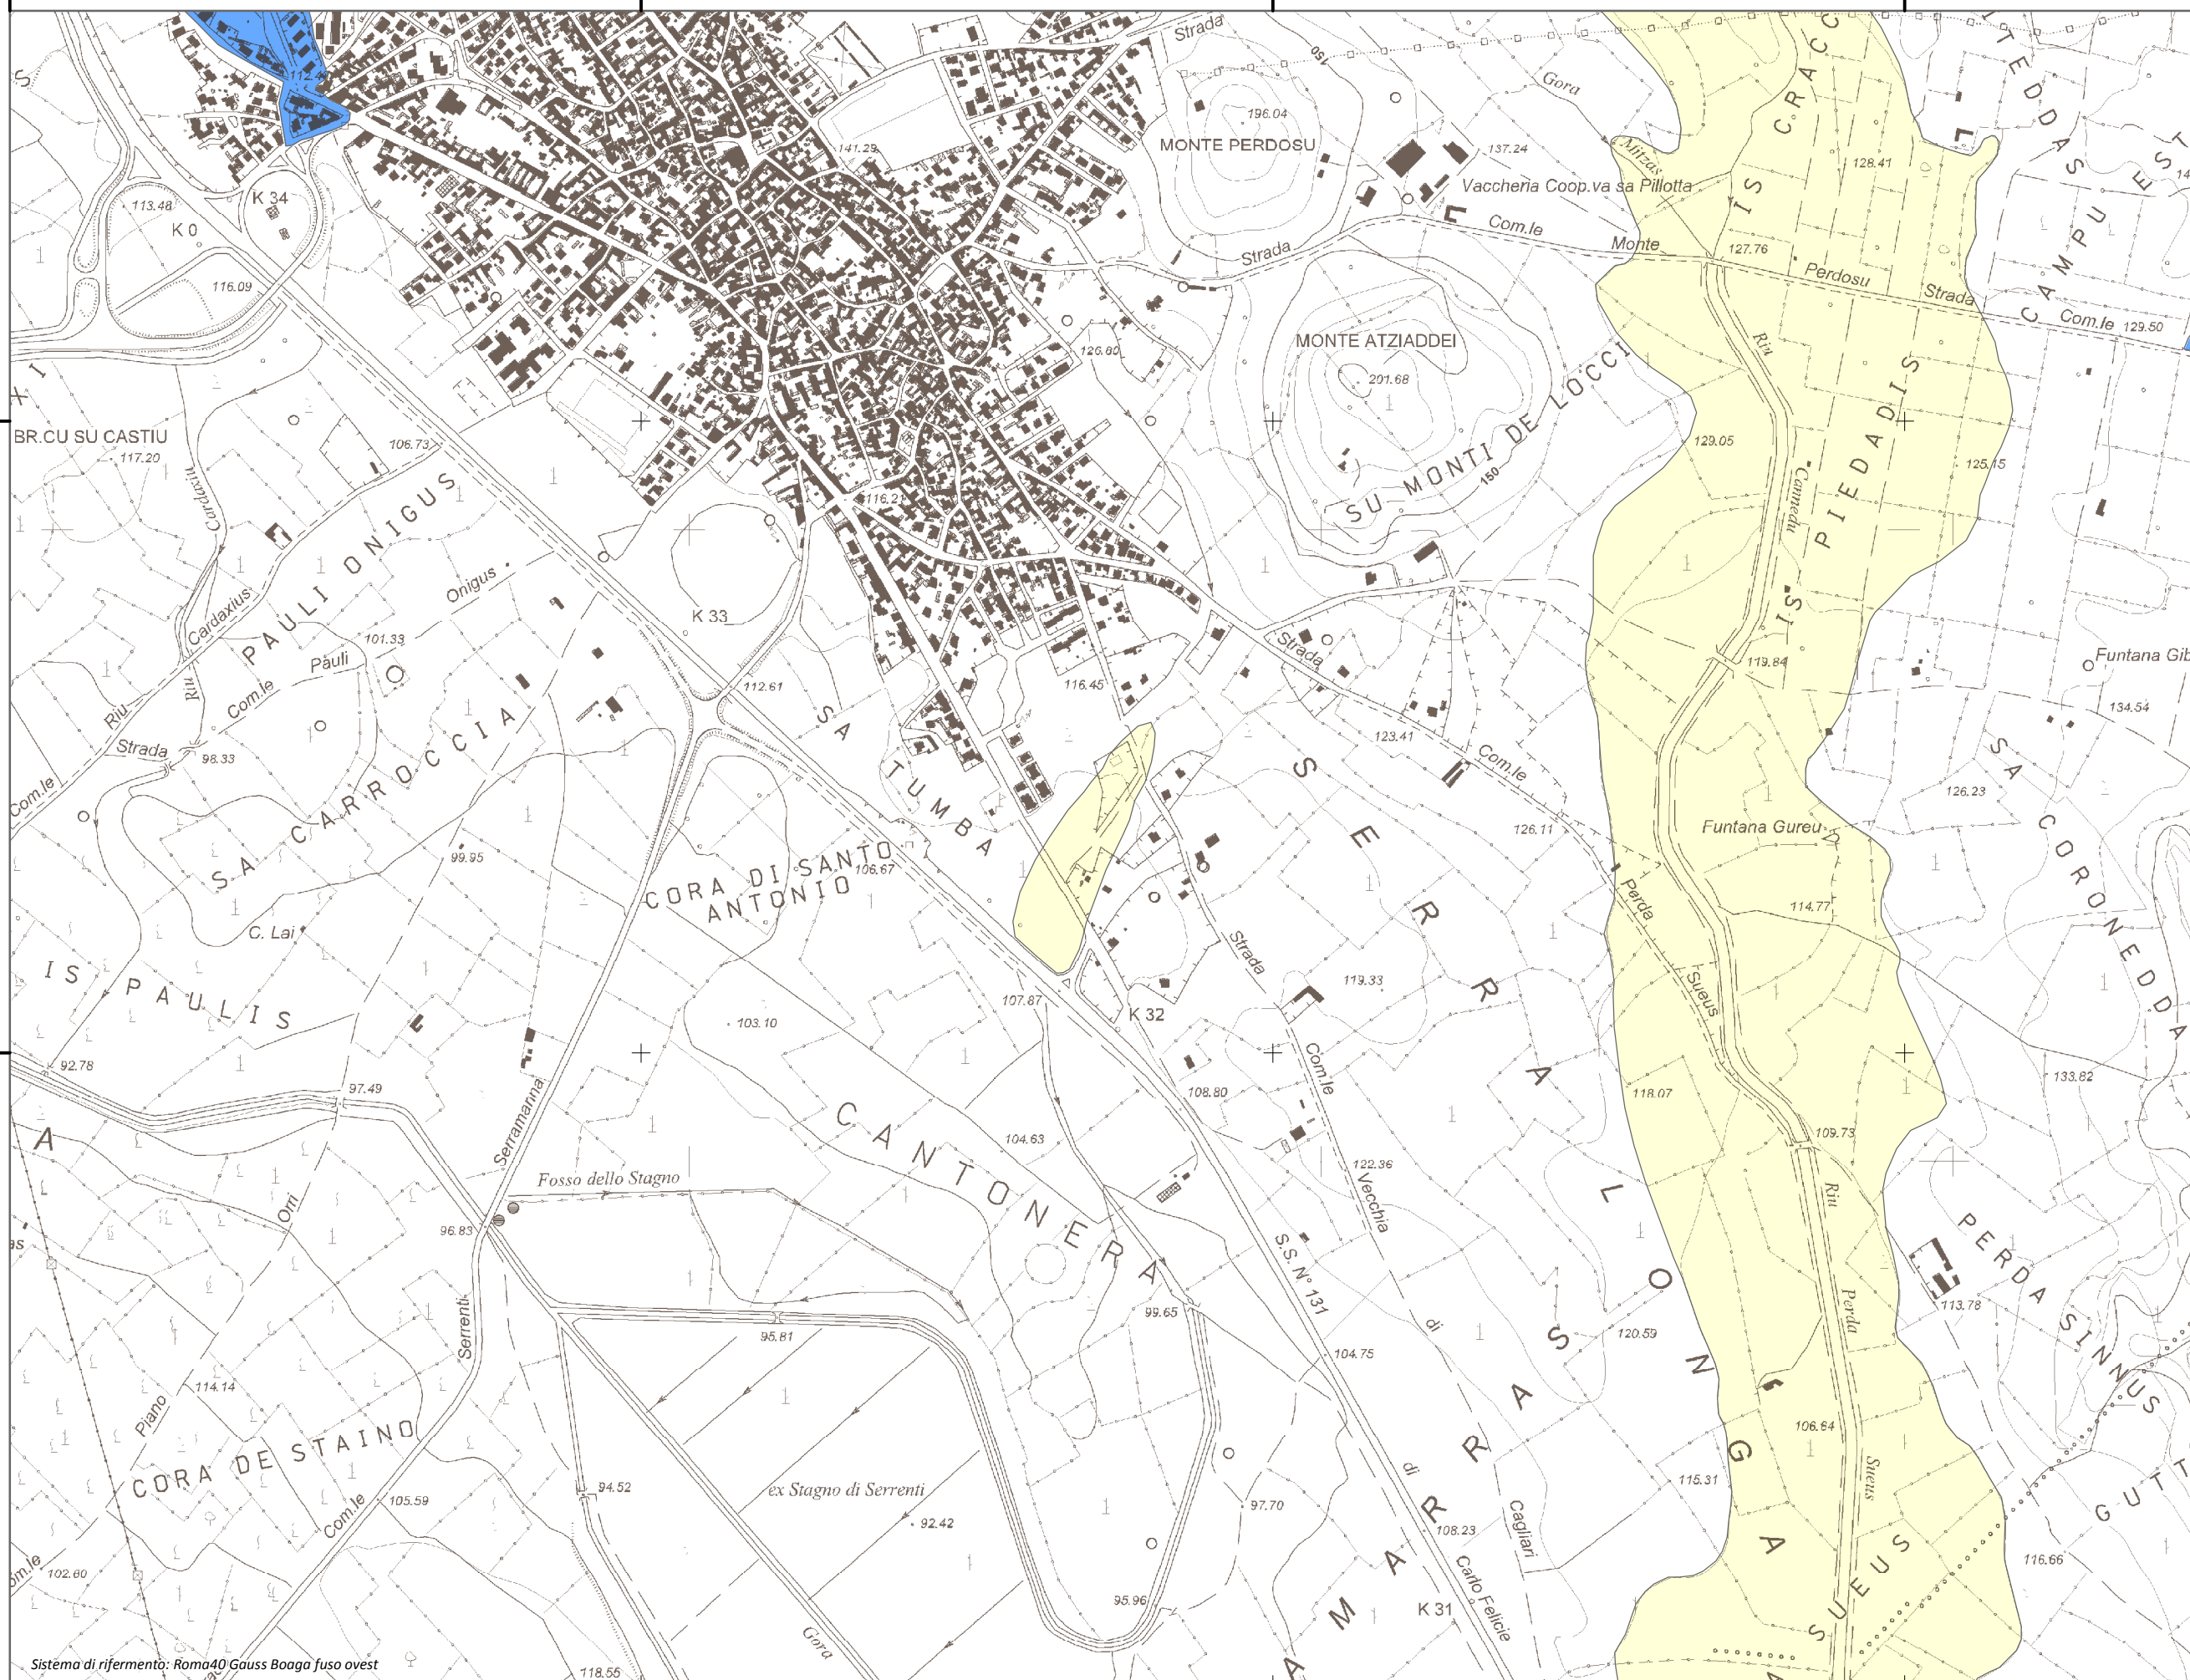

Mappa della Pericolosità da alluvione

Tavola:

Hi-0395

Legenda

Classi di Pericolosità

- P3 - Elevata
Tr ≤ 50 anni
- P2 - Media
50 < Tr ≤ 200 anni
- P1 - Bassa
Tr > 200 anni

Sub Bacino:

7: Flumendosa-Campidano-Cixerri

Data:

Luglio 2015

Revisione:

1.00

Scala 1:10.000

Sistema di riferimento: Roma40 Gauss Boaga fuso ovest